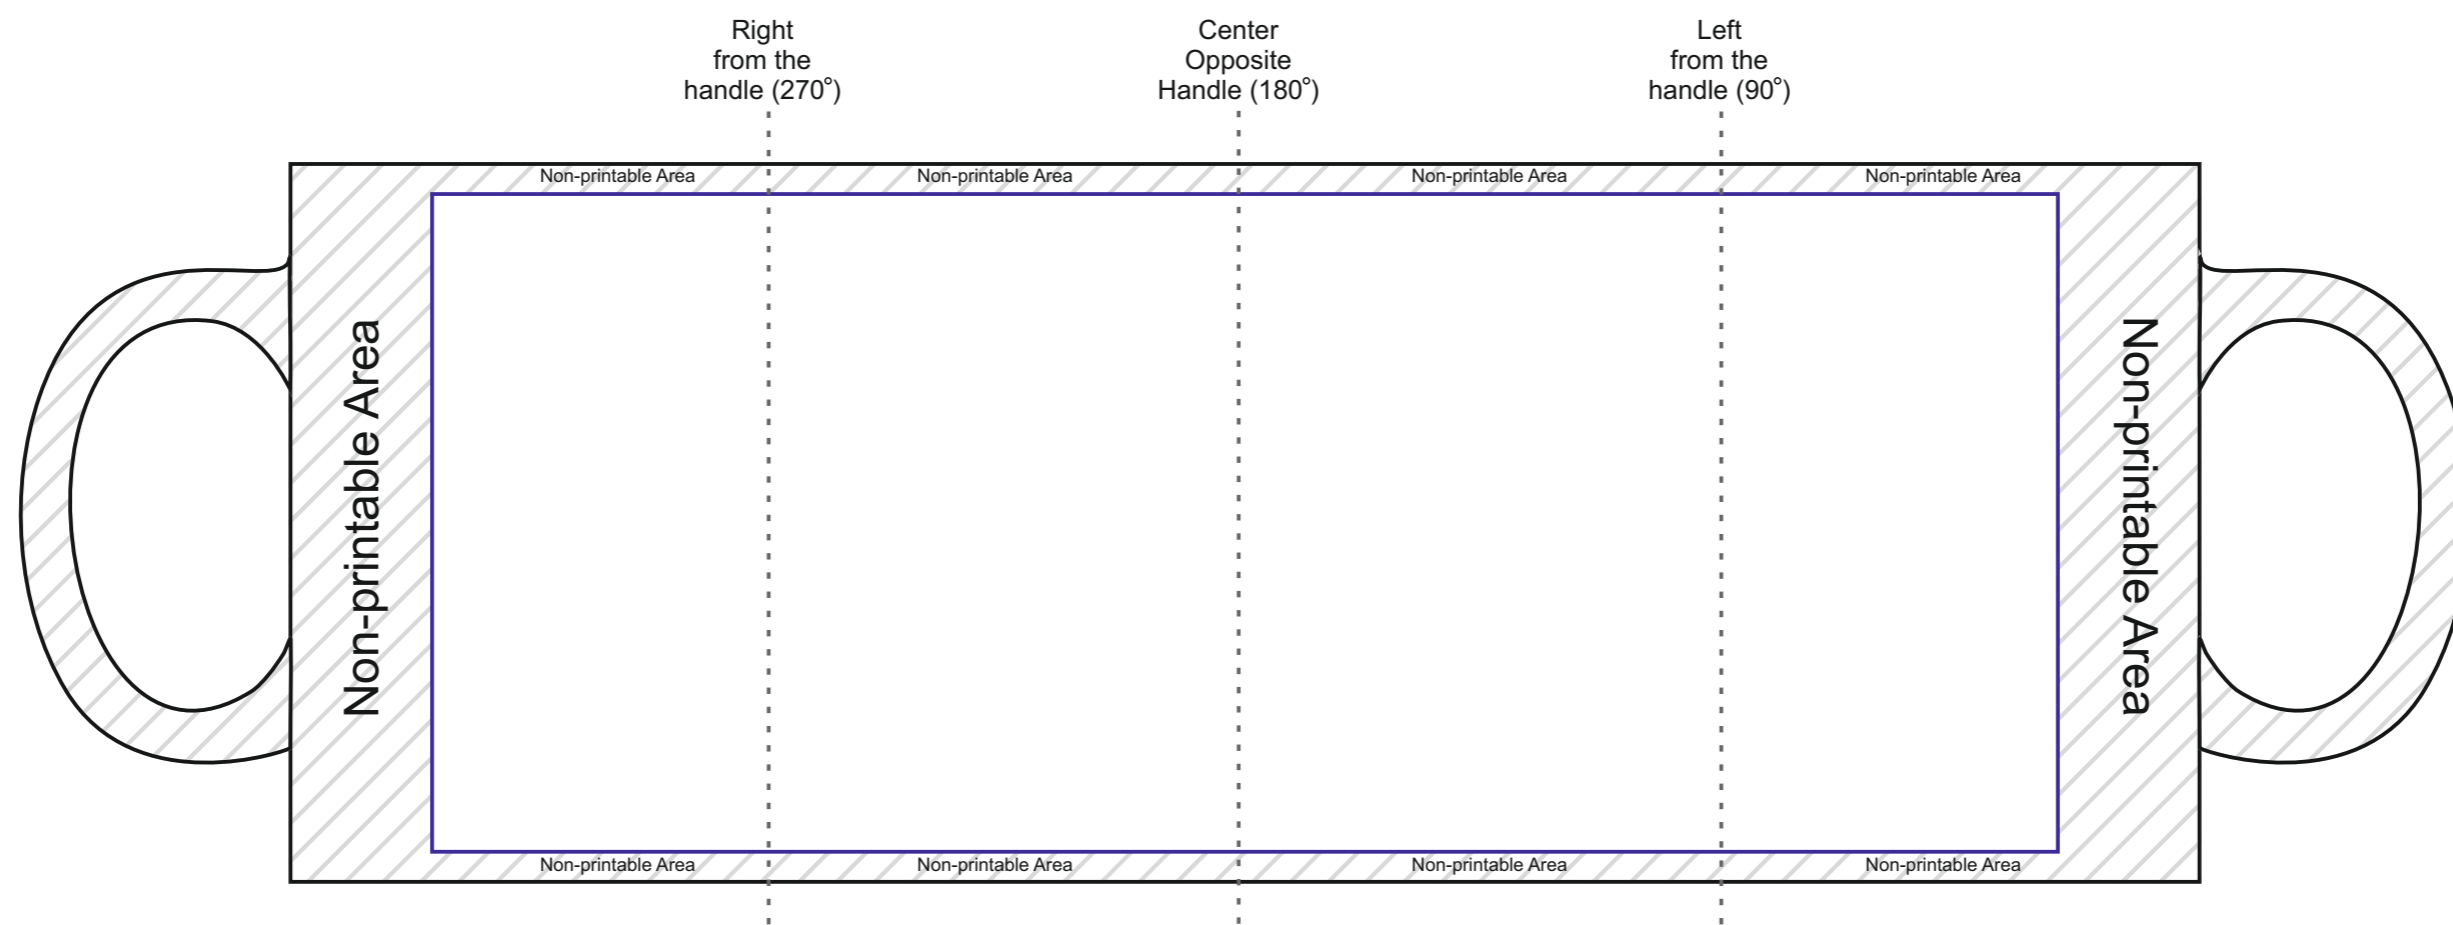

# Tomek Digital Matt

330 ml / h: 95 mm /  $\phi$  80 mm

Nadruk sublimacji  
Sublimation print

215 x 87 mm

 Non-printable Area

Polylux na spodzie  
Polylux on the outer bottom

$\phi$  40 mm

Polylux na uchu  
Polylux on the handle

30 x 10 mm

pole nadruku na uchu  
print area on the handle

30 x 10 mm

pole nadruku na dnie (wewnątrz)  
print area on the inner bottom

\_\_\_\_\_

pole nadruku wewnątrz na ścianie  
print area on the inner wall

50 x 20 mm

pole nadruku na spodzie  
print area on the outer bottom

$\phi$  40 mm

Projekty niestandardowe, wykraczające poza sugerowane pole zadruku kalkomanią, prosimy wysłać do działu handlowego w celu konsultacji możliwości zdobienia