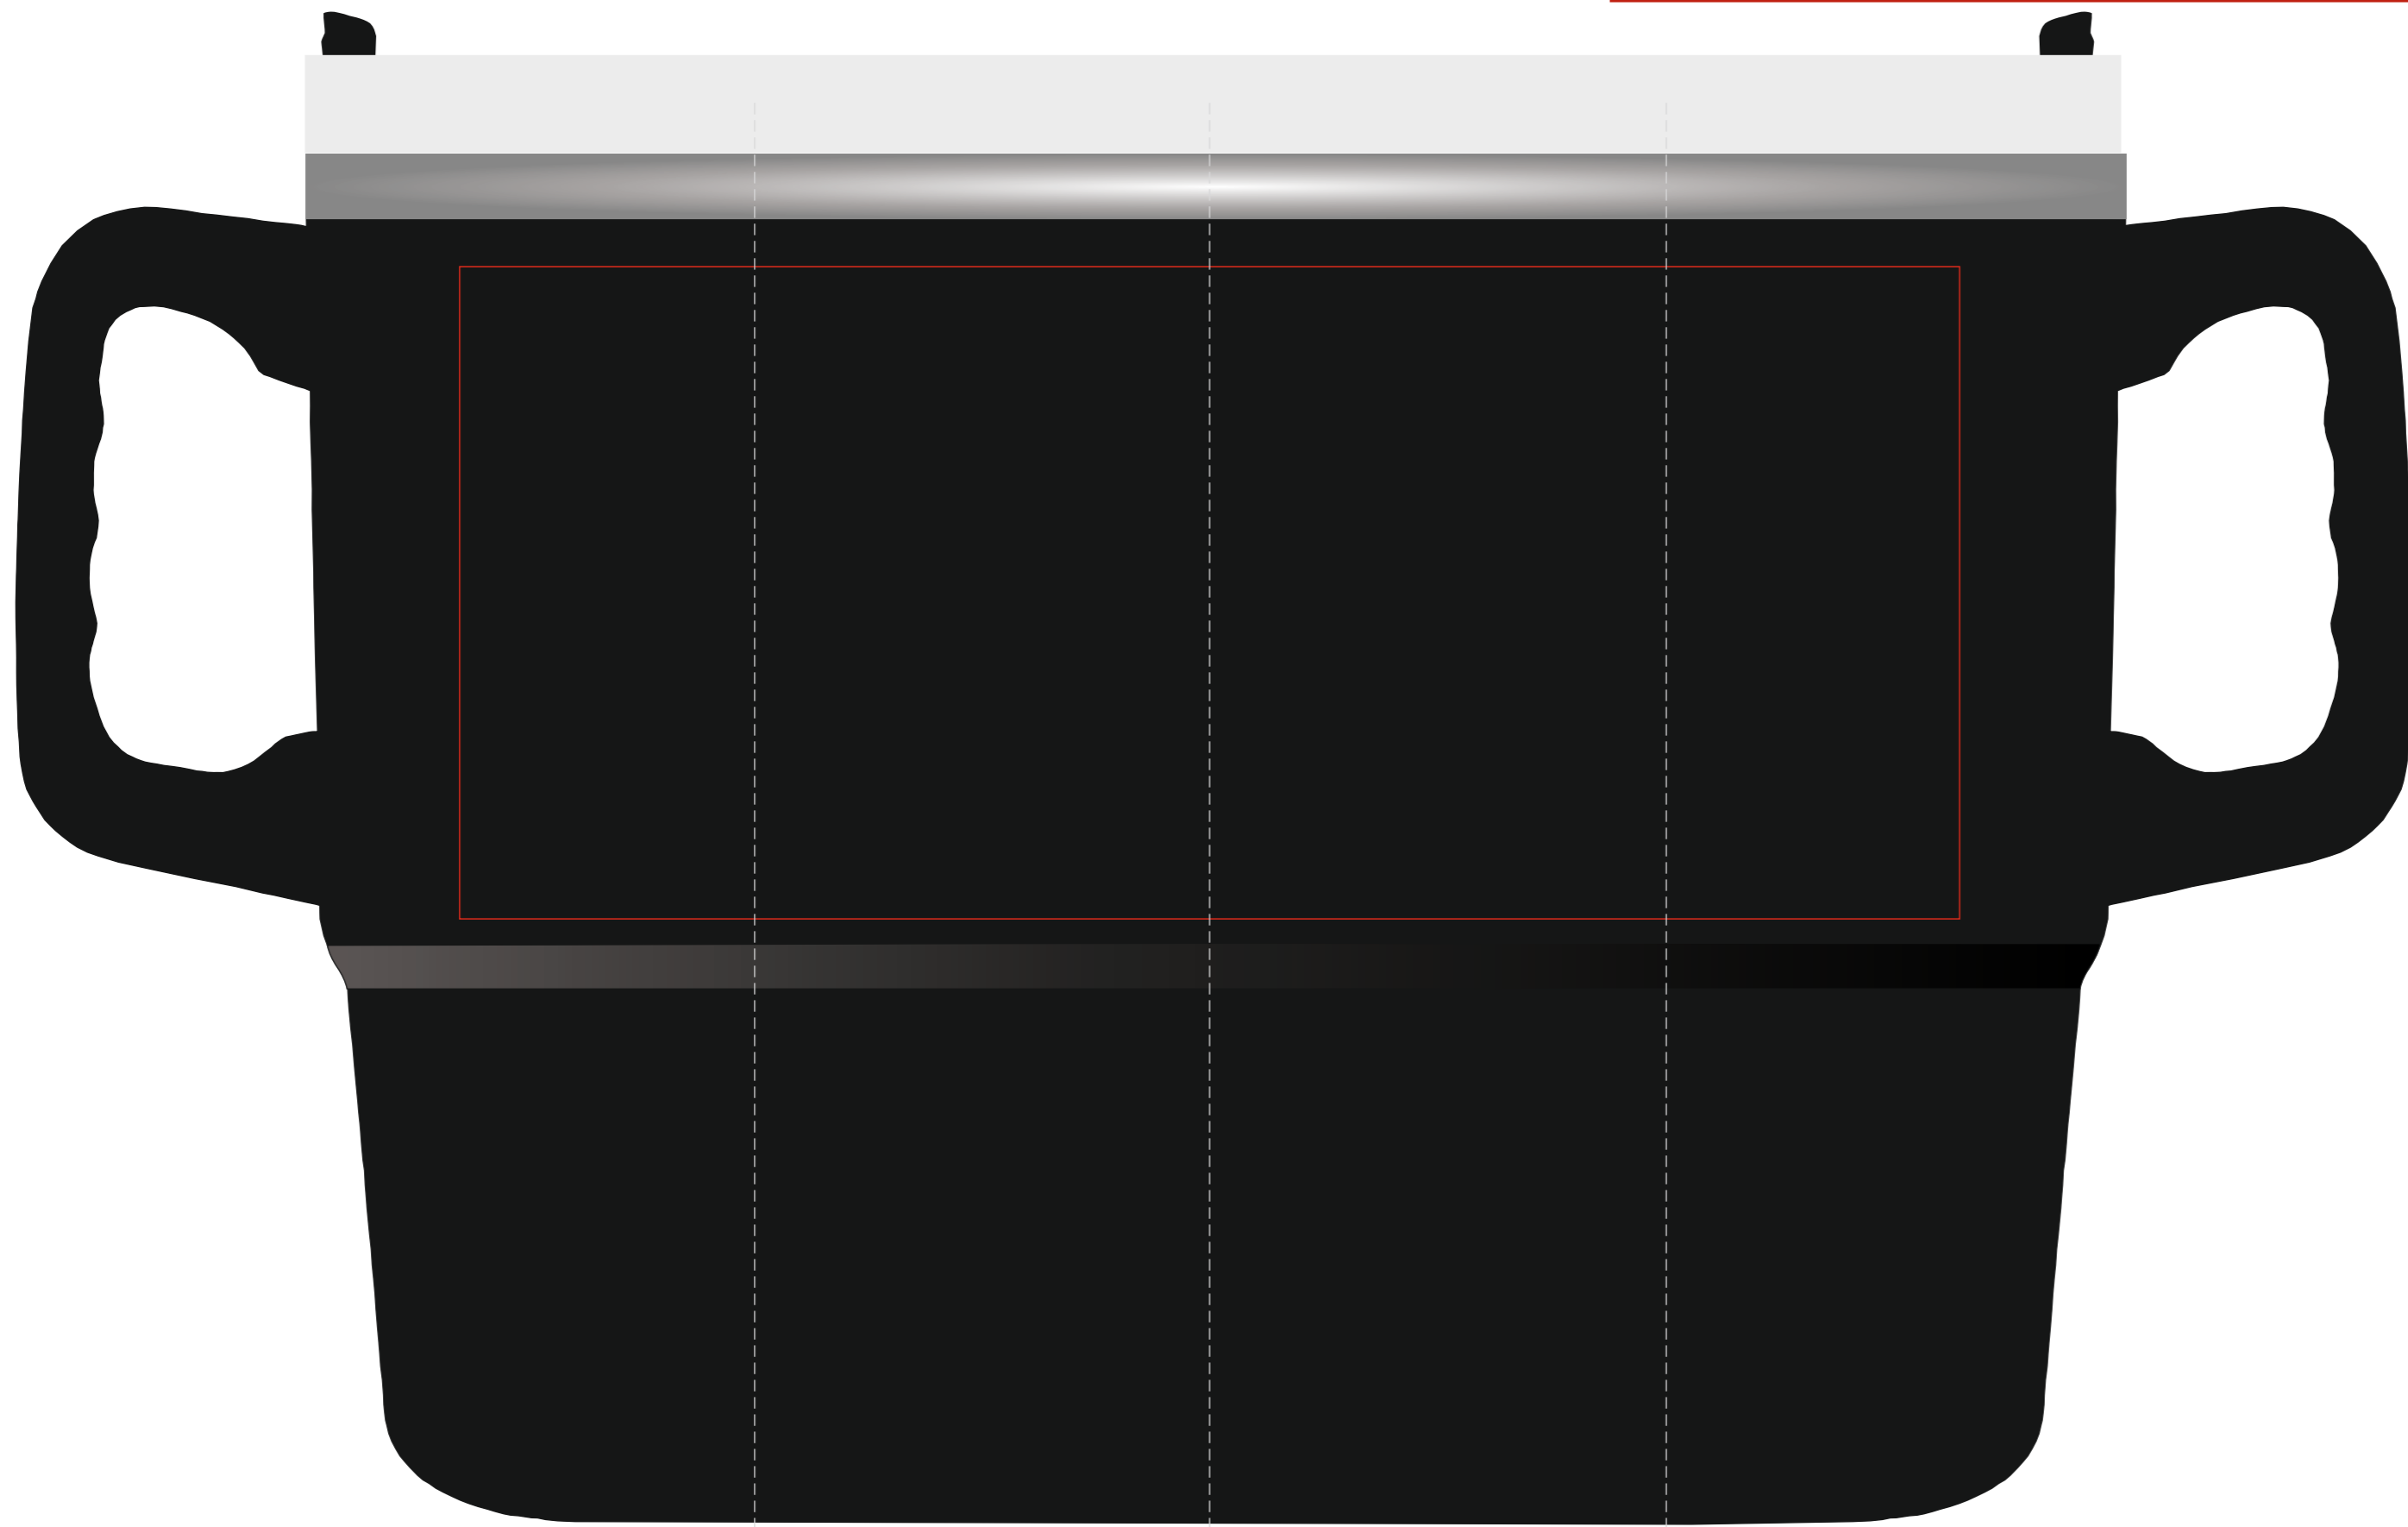

# Stella

900 ml / h: 240 mm / ø 89 mm

Polylux 230 x 100 mm

Polylux 80 x 100 mm

Projekty niestandardowe, wykraczające poza sugerowane pole zadruku kalkomanią, prosimy wysłać do działu handlowego w celu konsultacji możliwości zdobienia

Advanced projects which exceed the suggested print area in transfer decorating method are kindly asked to be sent directly to our sales department for verification.

Legenda/Description  
-Polylux