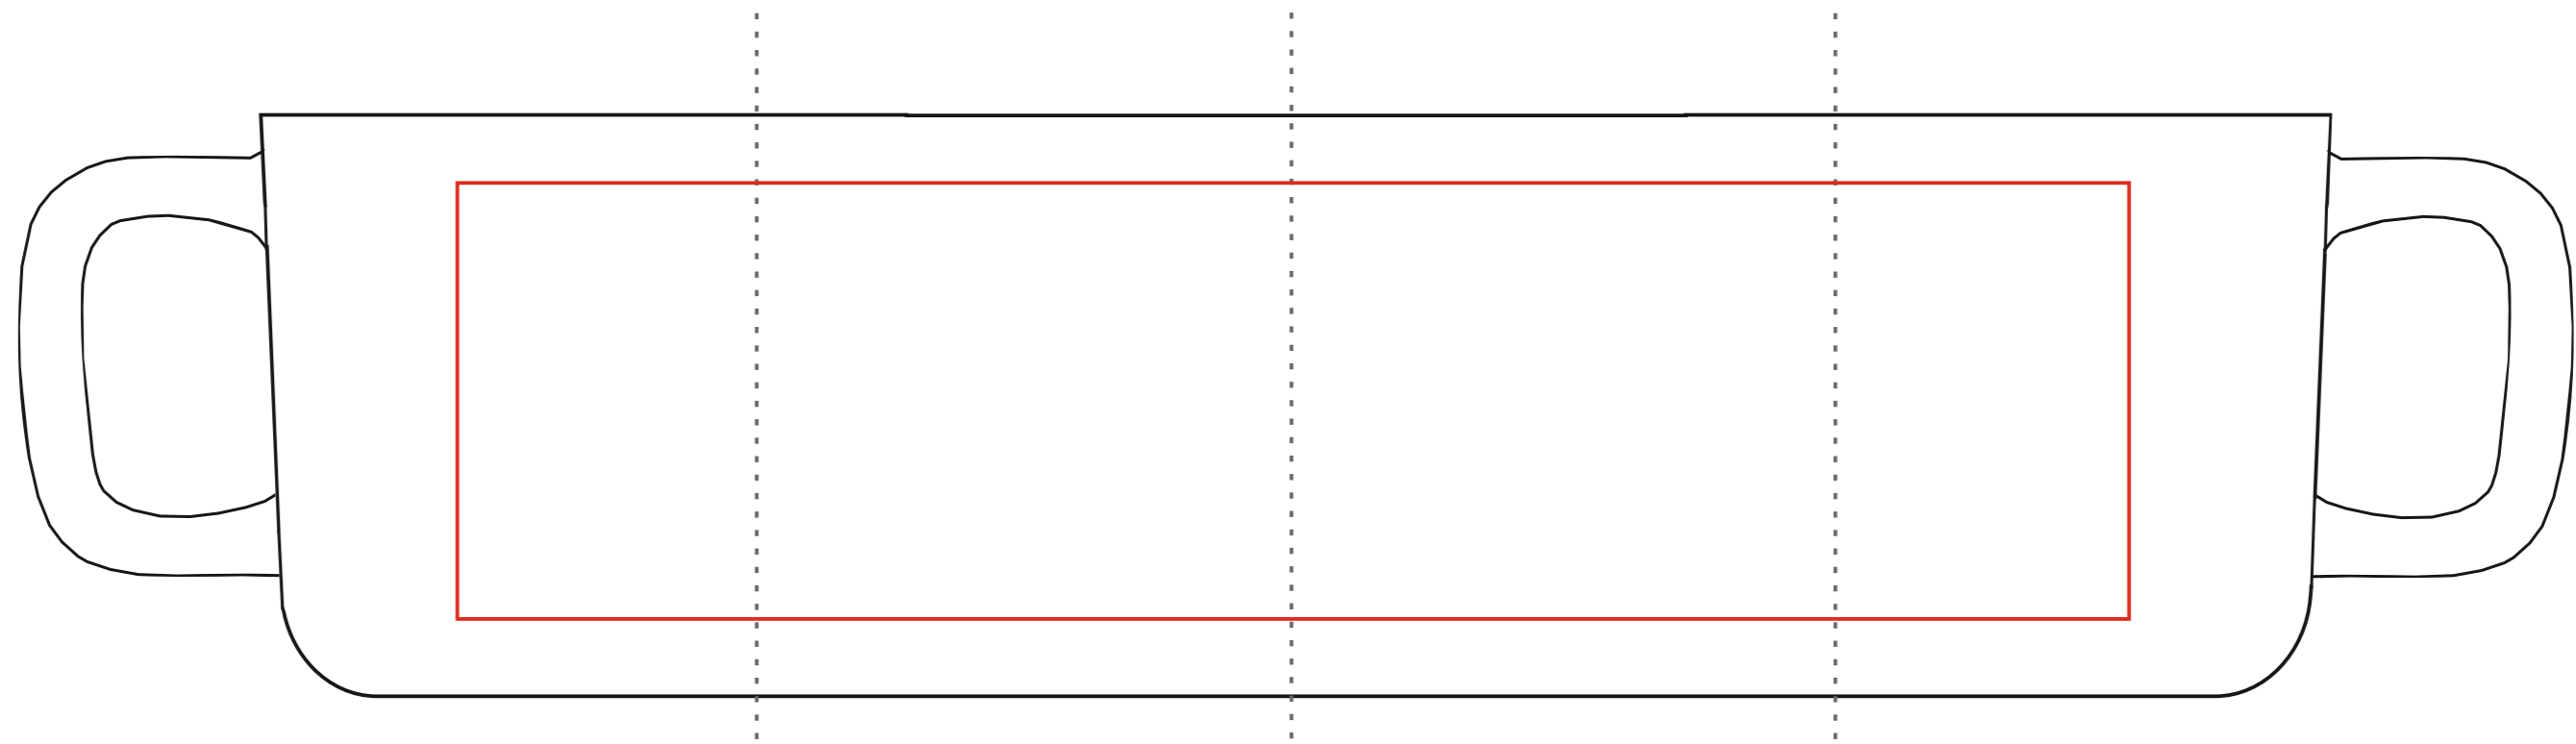

# Charlie Plus

330 ml / h: 80 mm / ø 90 mm

Nadruk kalkomanią  
Transfer Print **230 x 60 mm**

Nadruk Polylux  
Polylux Print **230 x 60 mm**

Nadruk Polylux  
Polylux Print **80 x 60 mm**

Nadruk kalkomanią  
Transfer Print **80 x 60 mm**

Grawer Laserowy ( Pokrywka )  
Laser Print ( Lid ) **ø 70 mm**

pole nadruku na uchu  
print area on the handle **35 x 8 mm**

pole nadruku na dnie (wewnątrz)  
print area on the inner bottom **ø 40 mm**

pole nadruku wewnątrz na ścianie  
print area on the inner wall **60 x 20 mm**

pole nadruku na spodzie  
print area on the outer bottom **ø 40 mm**

Projekty niestandardowe, wykraczające poza sugerowane pole zadruku kalkomanią, prosimy wysłać do działu handlowego w celu konsultacji możliwości zdobienia

## Legenda/Description

- Nadruk bezpośredni (Direct Print)
- Nadruk kalkomanią (Transfer Print)