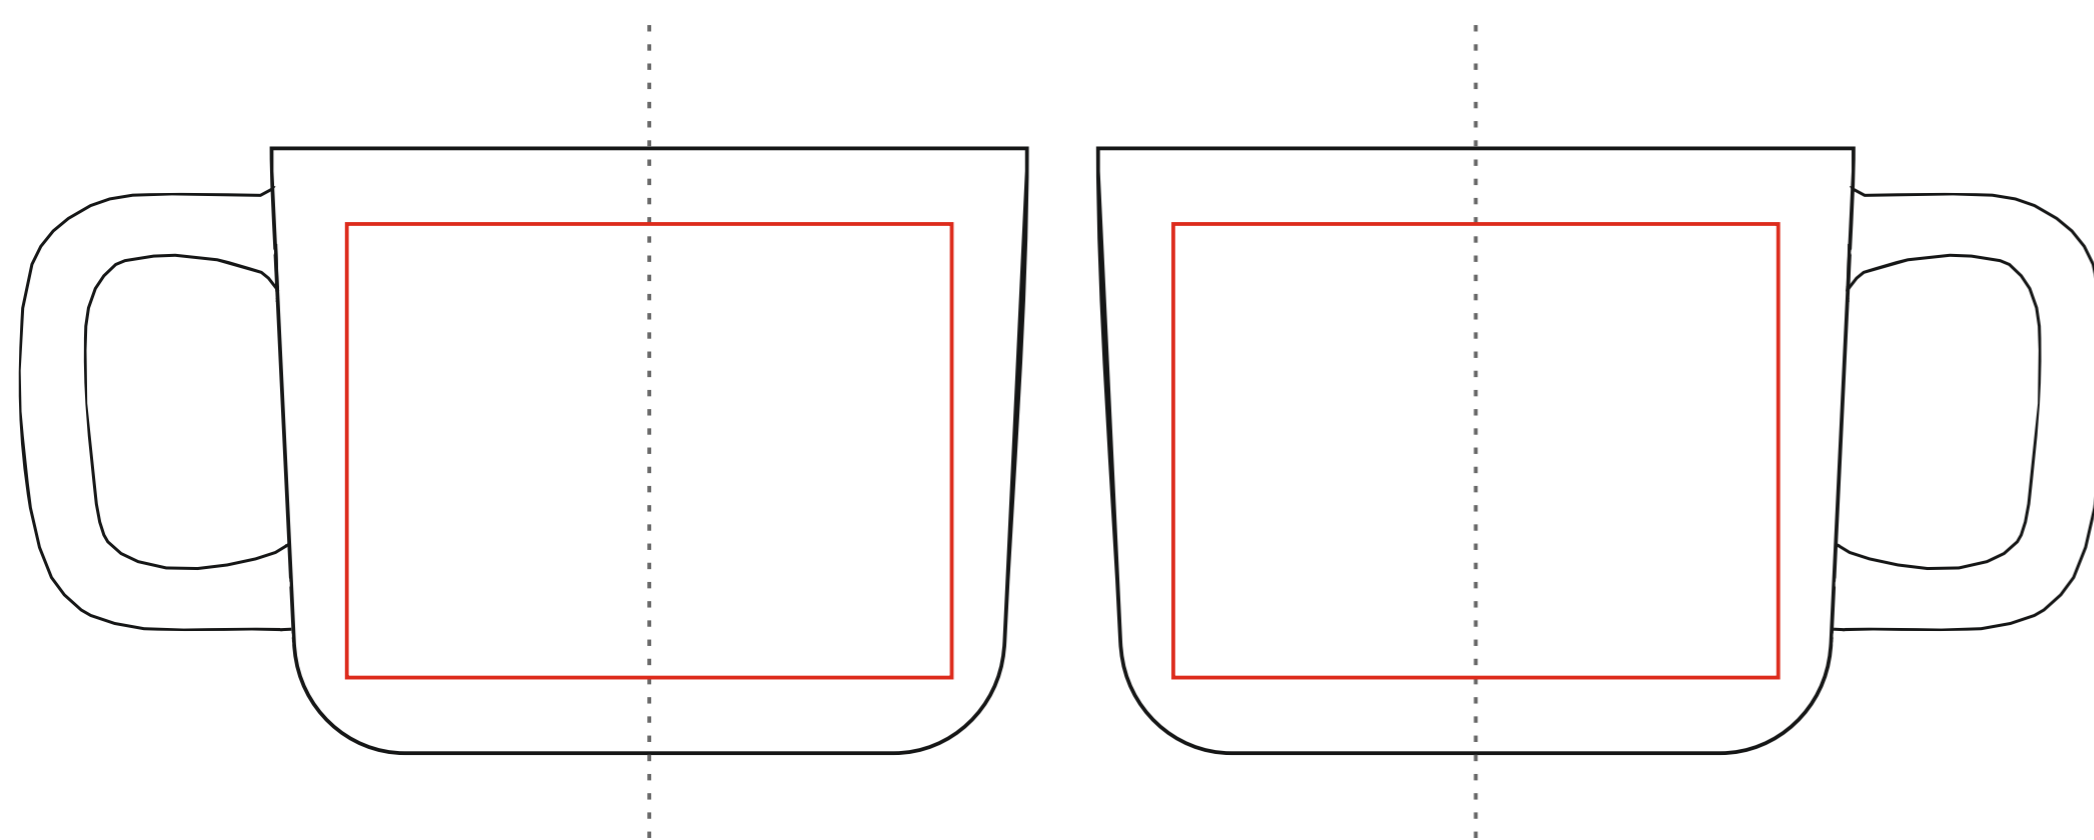

# Charlie Plus

330 ml / h: 80 mm / ø 90 mm

Nadruk kalkomanią  
Transfer Print **230 x 60 mm**

Nadruk Polylux  
Polylux Print **230 x 60 mm**

Nadruk Polylux  
Polylux Print **80 x 60 mm**

Nadruk kalkomanią  
Transfer Print **80 x 60 mm**

Grawer Laserowy ( Pokrywka )  
Laser Print ( Lid ) **ø 70 mm**

pole nadruku na uchu  
print area on the handle **35 x 8 mm**

pole nadruku na dnie (wewnątrz)  
print area on the inner bottom **ø 40 mm**

pole nadruku wewnątrz na ścianie  
print area on the inner wall **60 x 20 mm**

pole nadruku na spodzie  
print area on the outer bottom **ø 40 mm**

Projekty niestandardowe, wykraczające poza sugerowane pole zadruku kalkomanią, prosimy wysłać do działu handlowego w celu konsultacji możliwości zdobienia

## Legenda/Description

- Nadruk bezpośredni (Direct Print)
- Nadruk kalkomanią (Transfer Print)