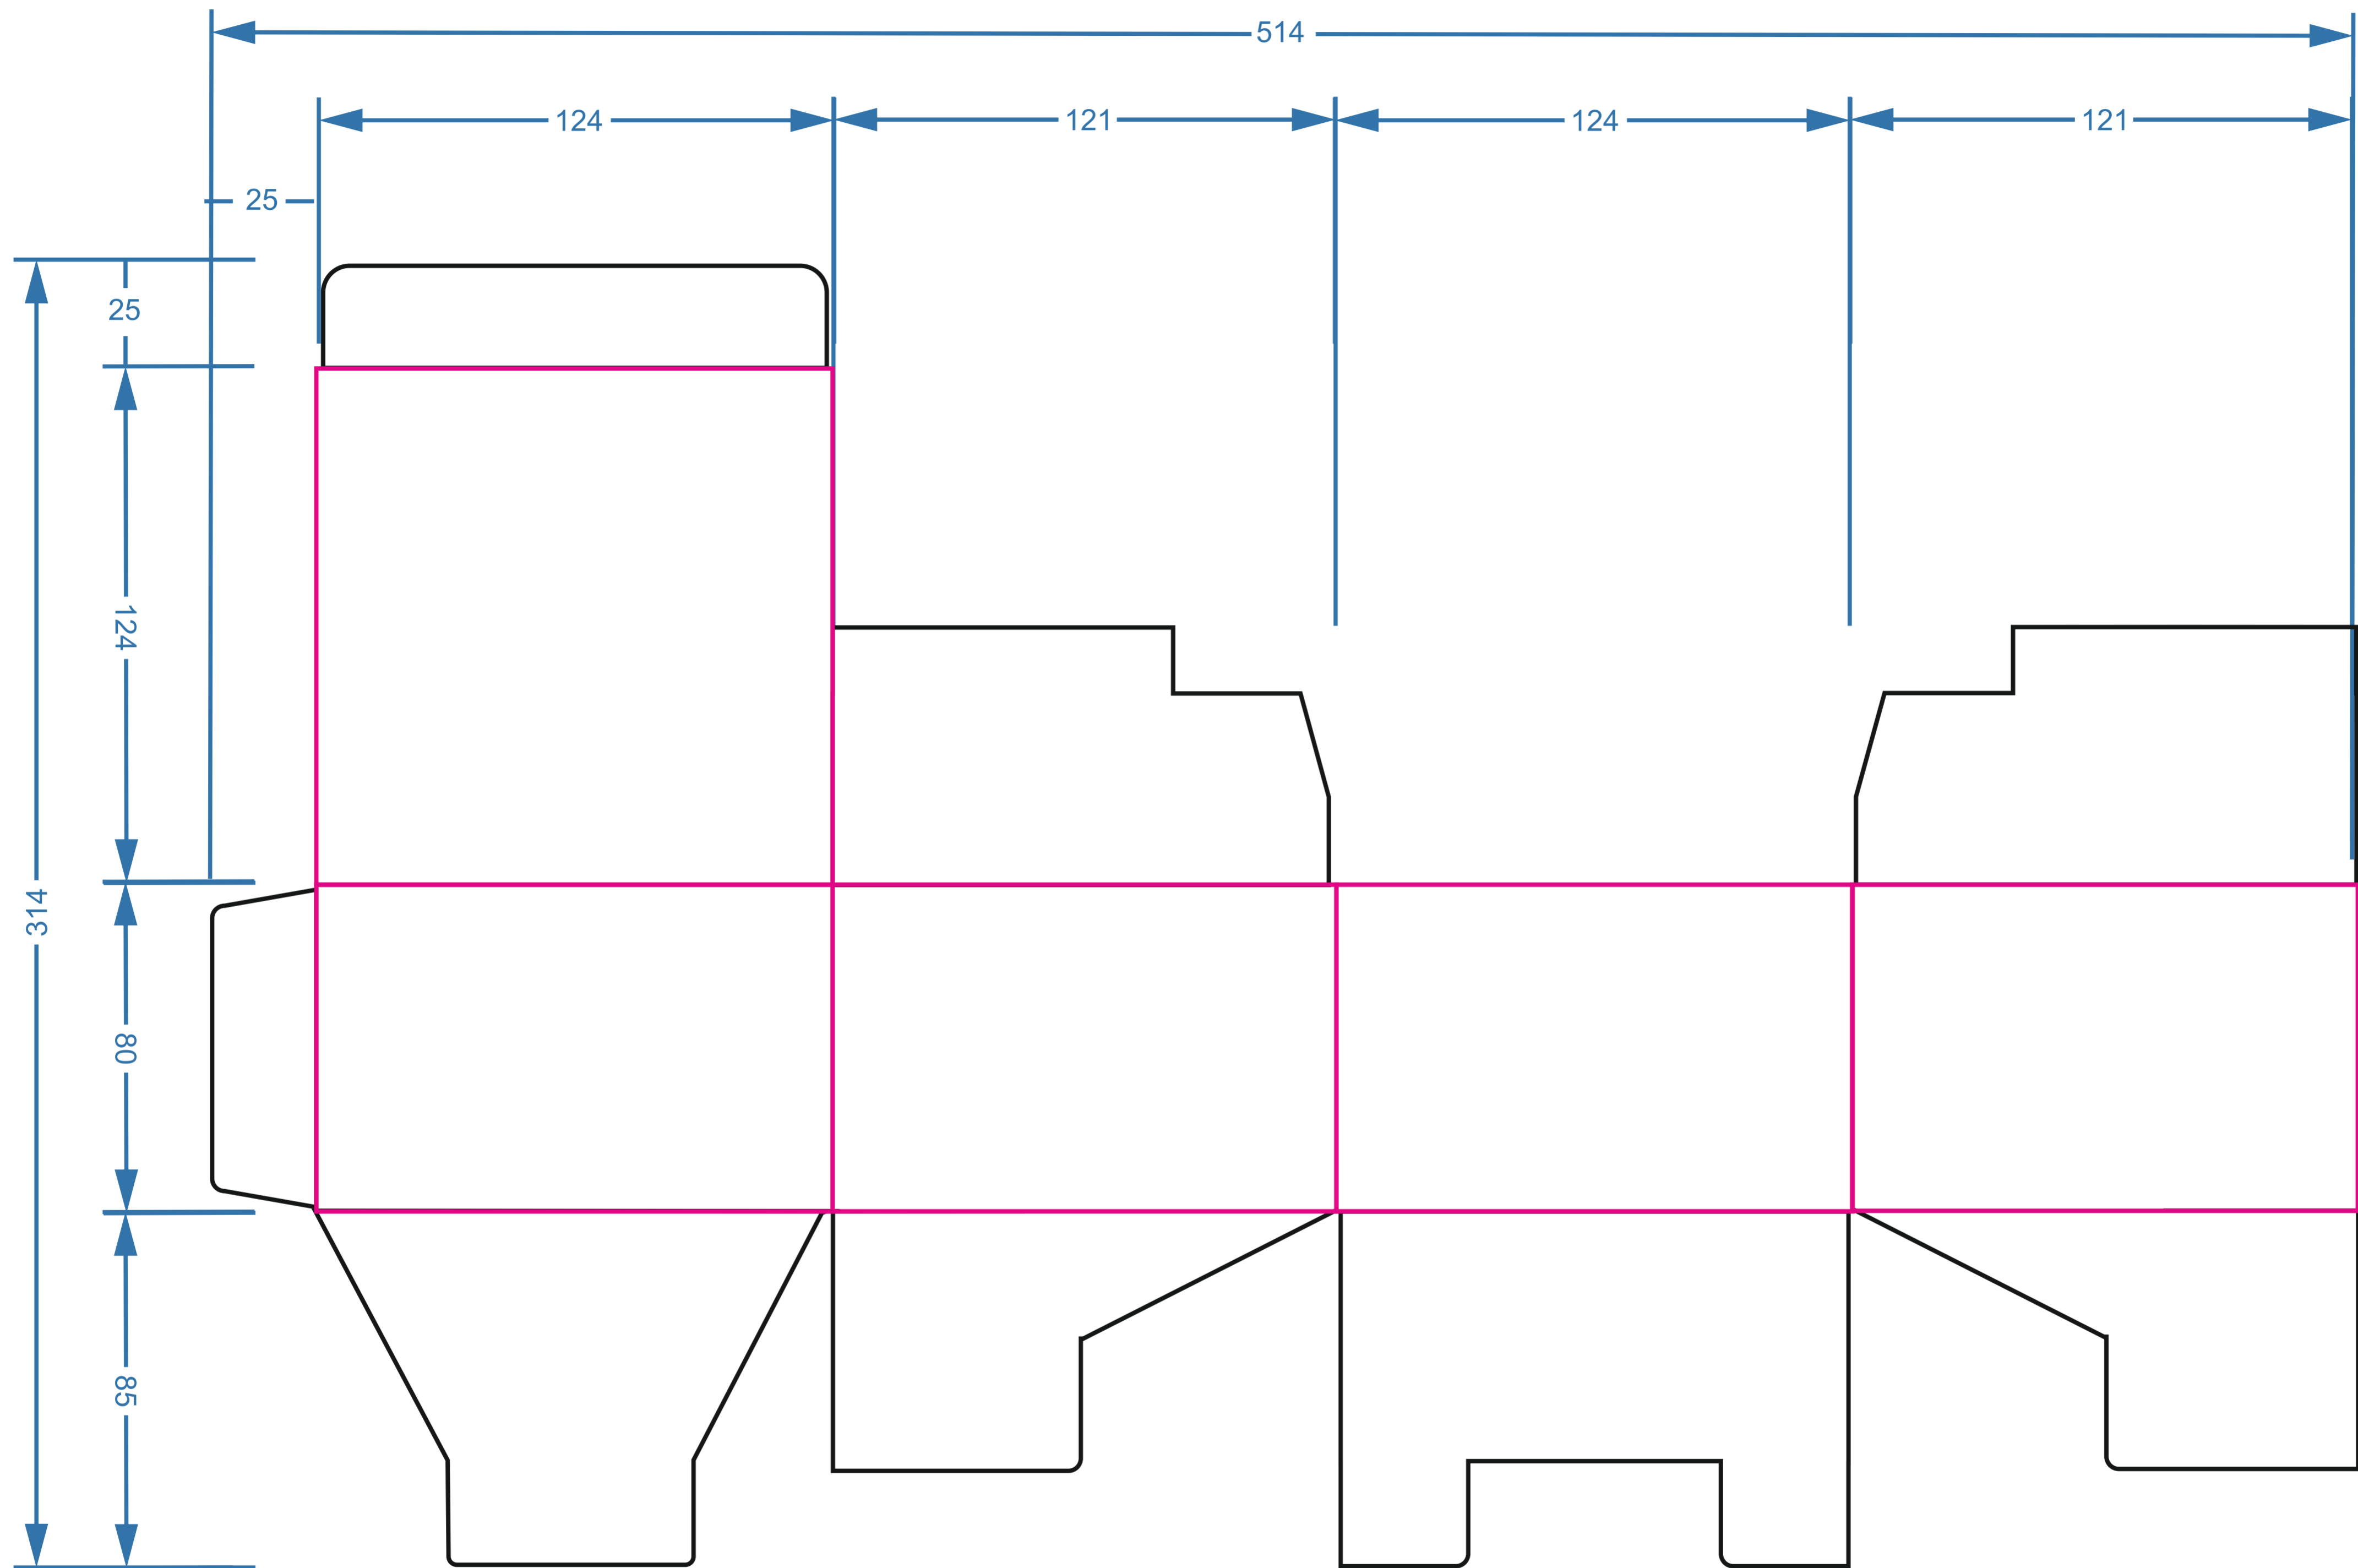

PRO-F5

Projekty niestandardowe, wykraczające poza sugerowane pole zadruku kalkomanią, prosimy wysłać do działu handlowego w celu konsultacji możliwości zdobienia

Advanced projects which exceed the suggested print area in transfer decorating method are kindly asked to be sent directly to our sales department for verification.

Legenda/Description

- Nadruk kalkomanią (Transfer Print)