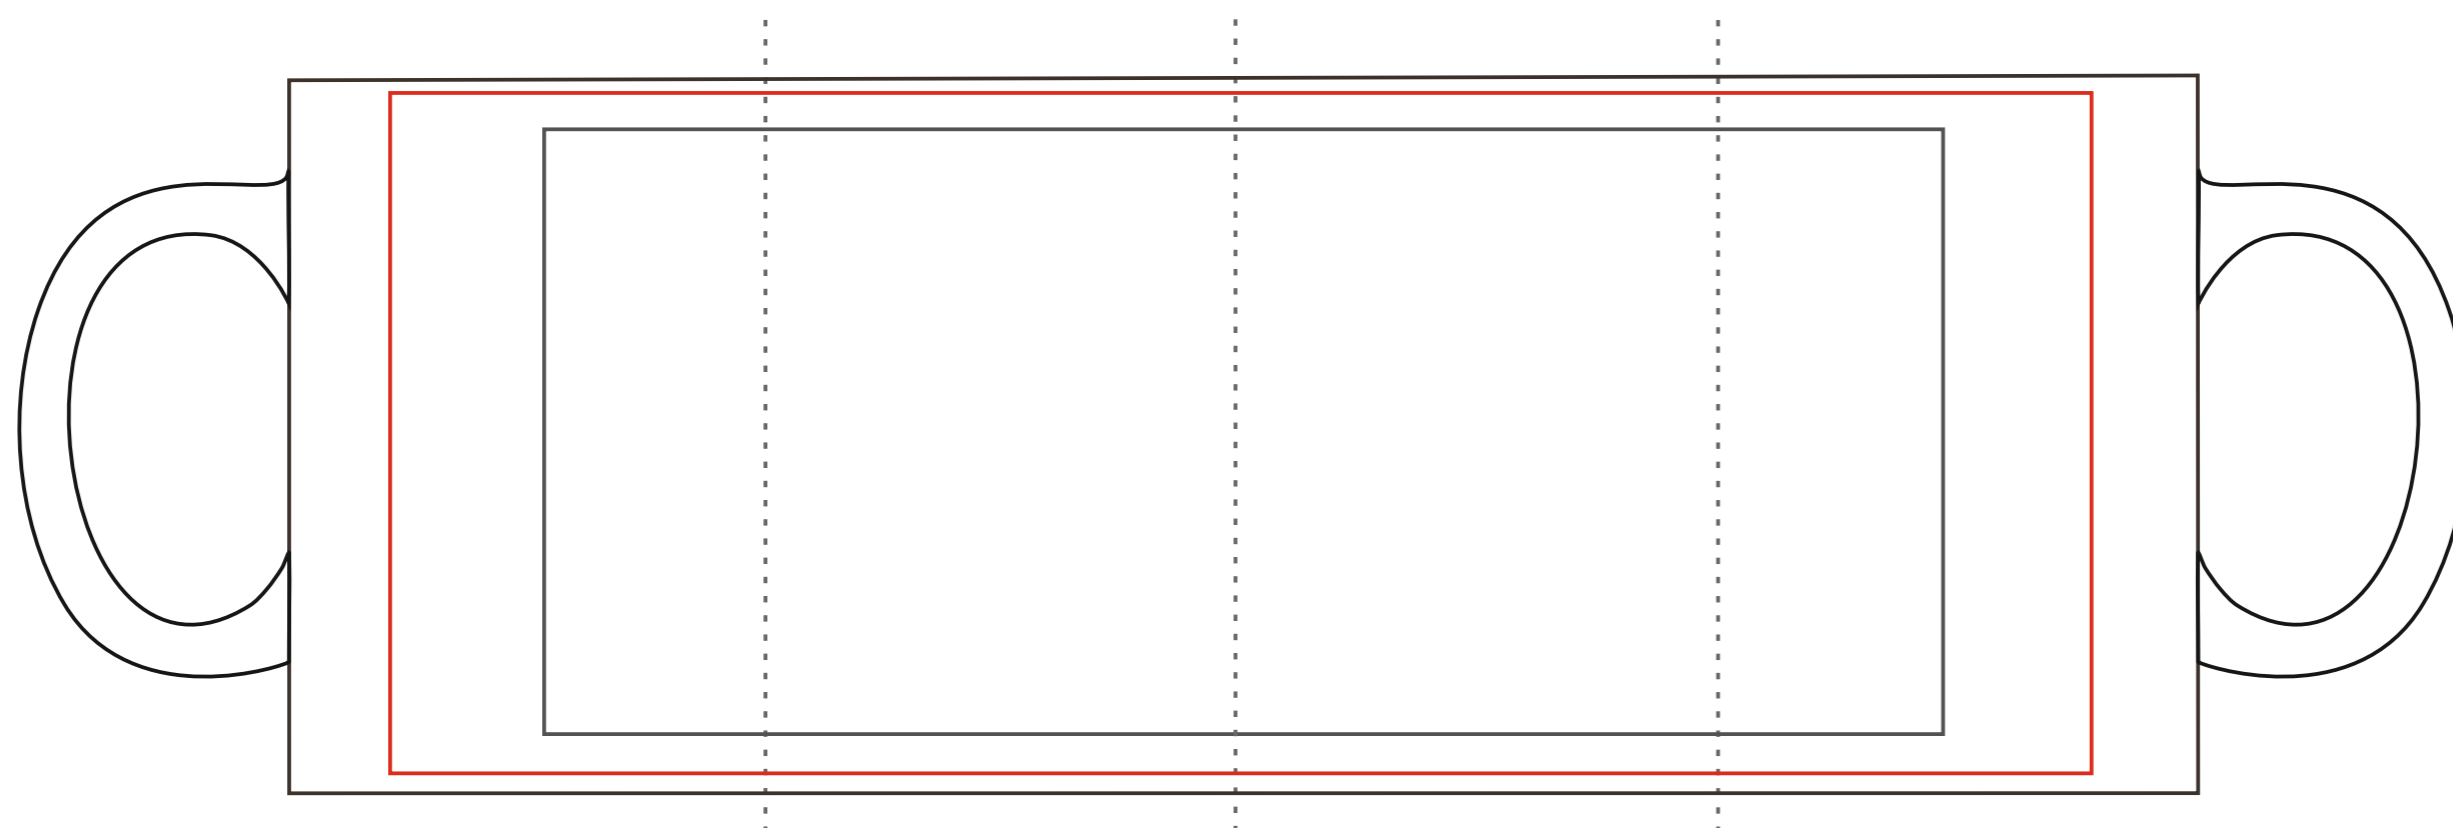

Tomek Matt

330 ml / h: 95 mm / ø 80 mm

Nadruk bezpośredni
Direct print

185 x 80 mm

Nadruk kalkomanią
Transfer Print

225 x 90 mm

Nadruk bezpośredni
Direct print

55 x 80 mm

Nadruk kalkomanią
Transfer Print

75 x 90 mm

pole nadruku na uchu
print area on the handle

30 x 10 mm

pole nadruku wewnątrz na ścianie
print area on the inner wall

50 x 20 mm

pole nadruku na dnie (wewnątrz)
print area on the inner bottom

ø 30 mm

pole nadruku na spodzie
print area on the outer bottom

ø 40 mm

Projekty niestandardowe, wykraczające poza sugerowane pole nadruku kalkomanią, prosimy wysłać do działu handlowego w celu konsultacji możliwości zdobienia

Advanced projects which exceed the suggested print area in transfer decorating method are kindly asked to be sent directly to our sales department for verification.

Legenda/Description

- Nadruk bezpośredni (Direct Print)