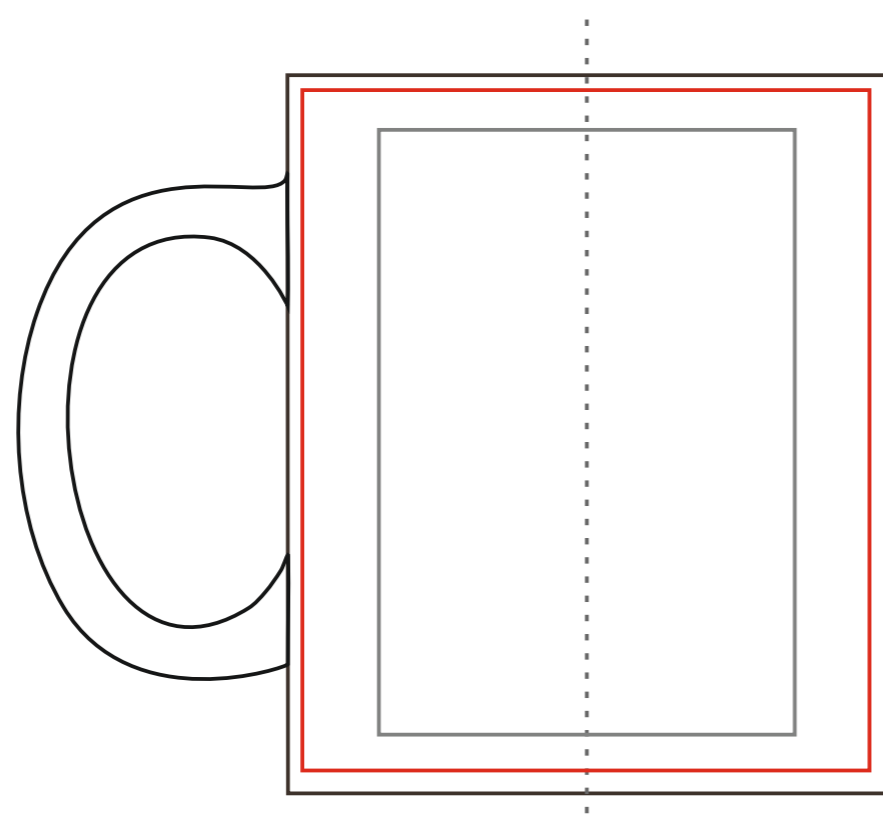

Tomek Matt

330 ml / h: 95 mm / ø 80 mm

Nadruk bezpośredni
Direct print

185 x 80 mm

Nadruk kalkomanią
Transfer Print

225 x 90 mm

Nadruk bezpośredni
Direct print

55 x 80 mm

Nadruk kalkomanią
Transfer Print

75 x 90 mm

pole nadruku na uchu
print area on the handle

30 x 10 mm

pole nadruku wewnątrz na ścianie
print area on the inner wall

50 x 20 mm

pole nadruku na dnie (wewnątrz)
print area on the inner bottom

ø 30 mm

pole nadruku na spodzie
print area on the outer bottom

ø 40 mm

Projekty niestandardowe, wykraczające poza sugerowane pole nadruku kalkomanią, prosimy wysłać do działu handlowego w celu konsultacji możliwości zdobienia

Advanced projects which exceed the suggested print area in transfer decorating method are kindly asked to be sent directly to our sales department for verification.

Legenda/Description

- Nadruk bezpośredni (Direct Print)