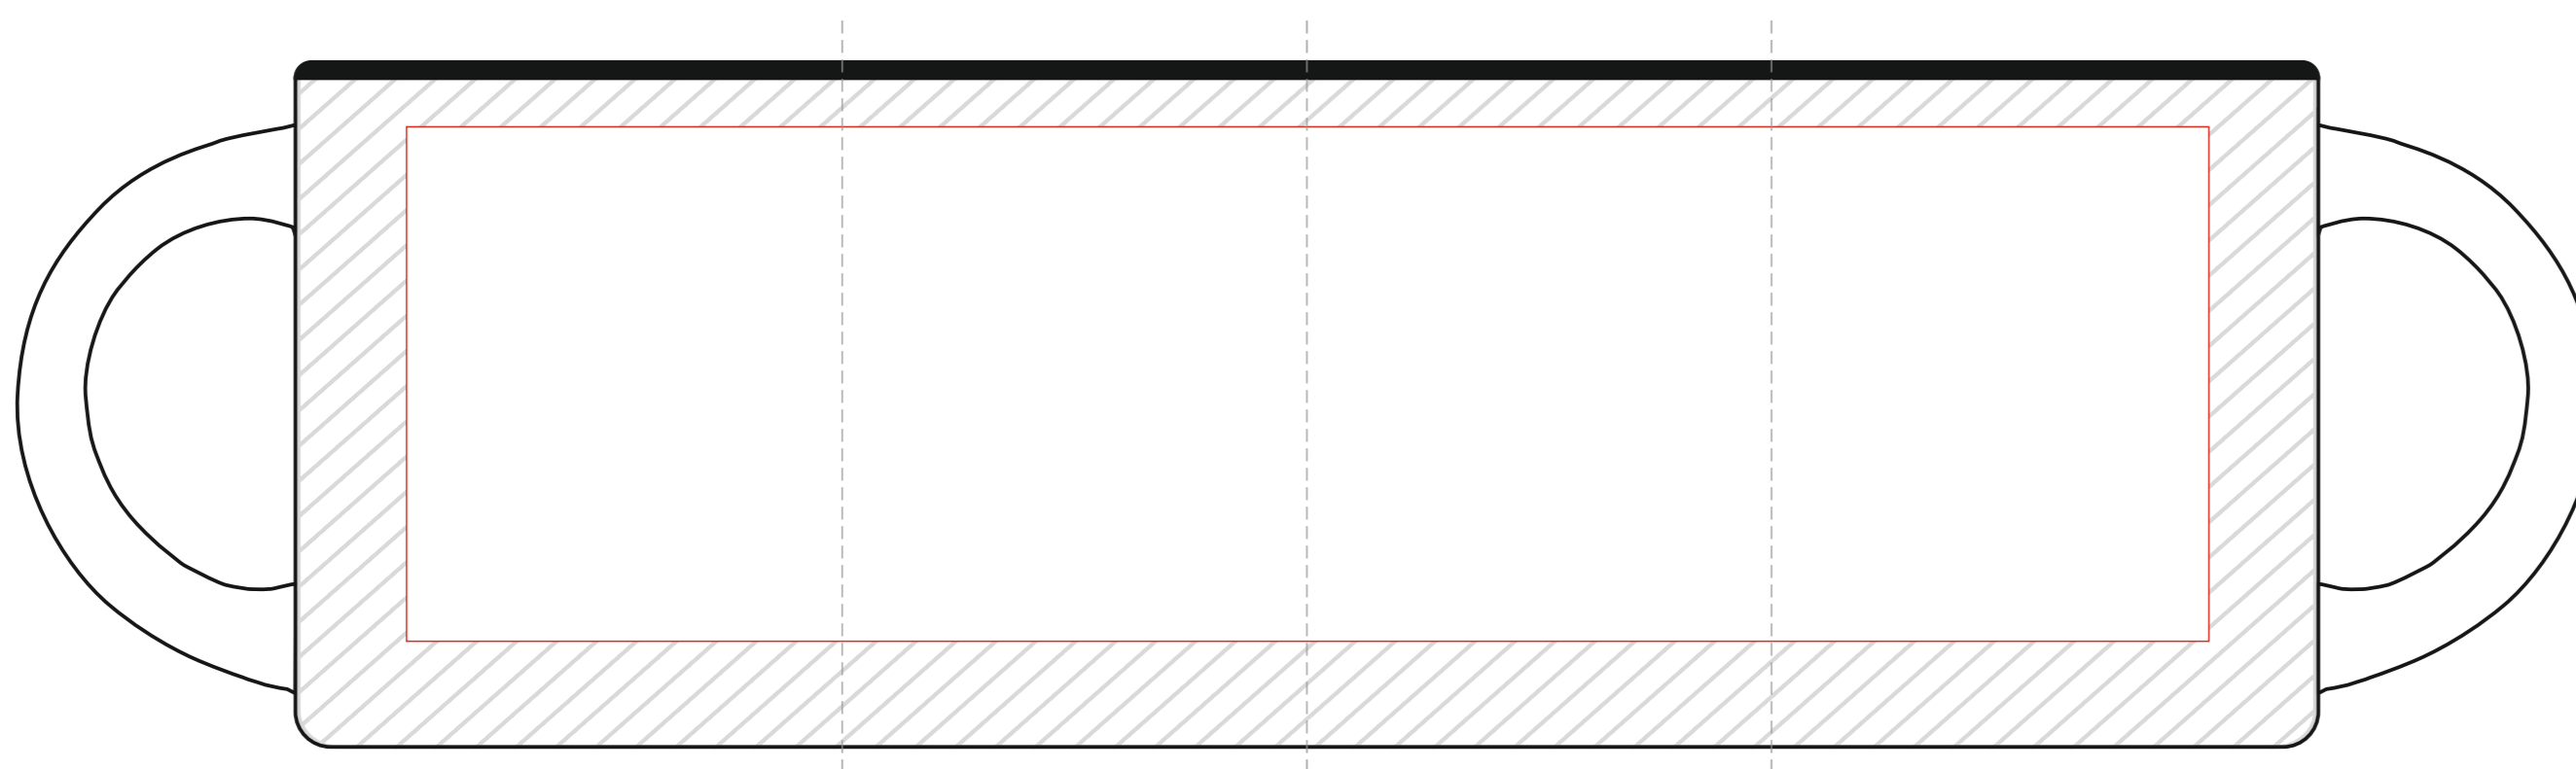

# Mode Digital

400 ml / h: 91 mm / ø 92 mm

Nadruk sublimacyjny  
Sublimation print

245 x 70 mm

245 x 70 mm

Projekty niestandardowe, wykraczające poza sugerowane pole zadruku kalkomanią, prosimy wysłać do działu handlowego w celu konsultacji możliwości zdobienia

Advanced projects which exceed the suggested print area in transfer decorating method are kindly asked to be sent directly to our sales department for verification.

## Legenda/Description

- Nadruk sublimacyjny
- Sublimation print