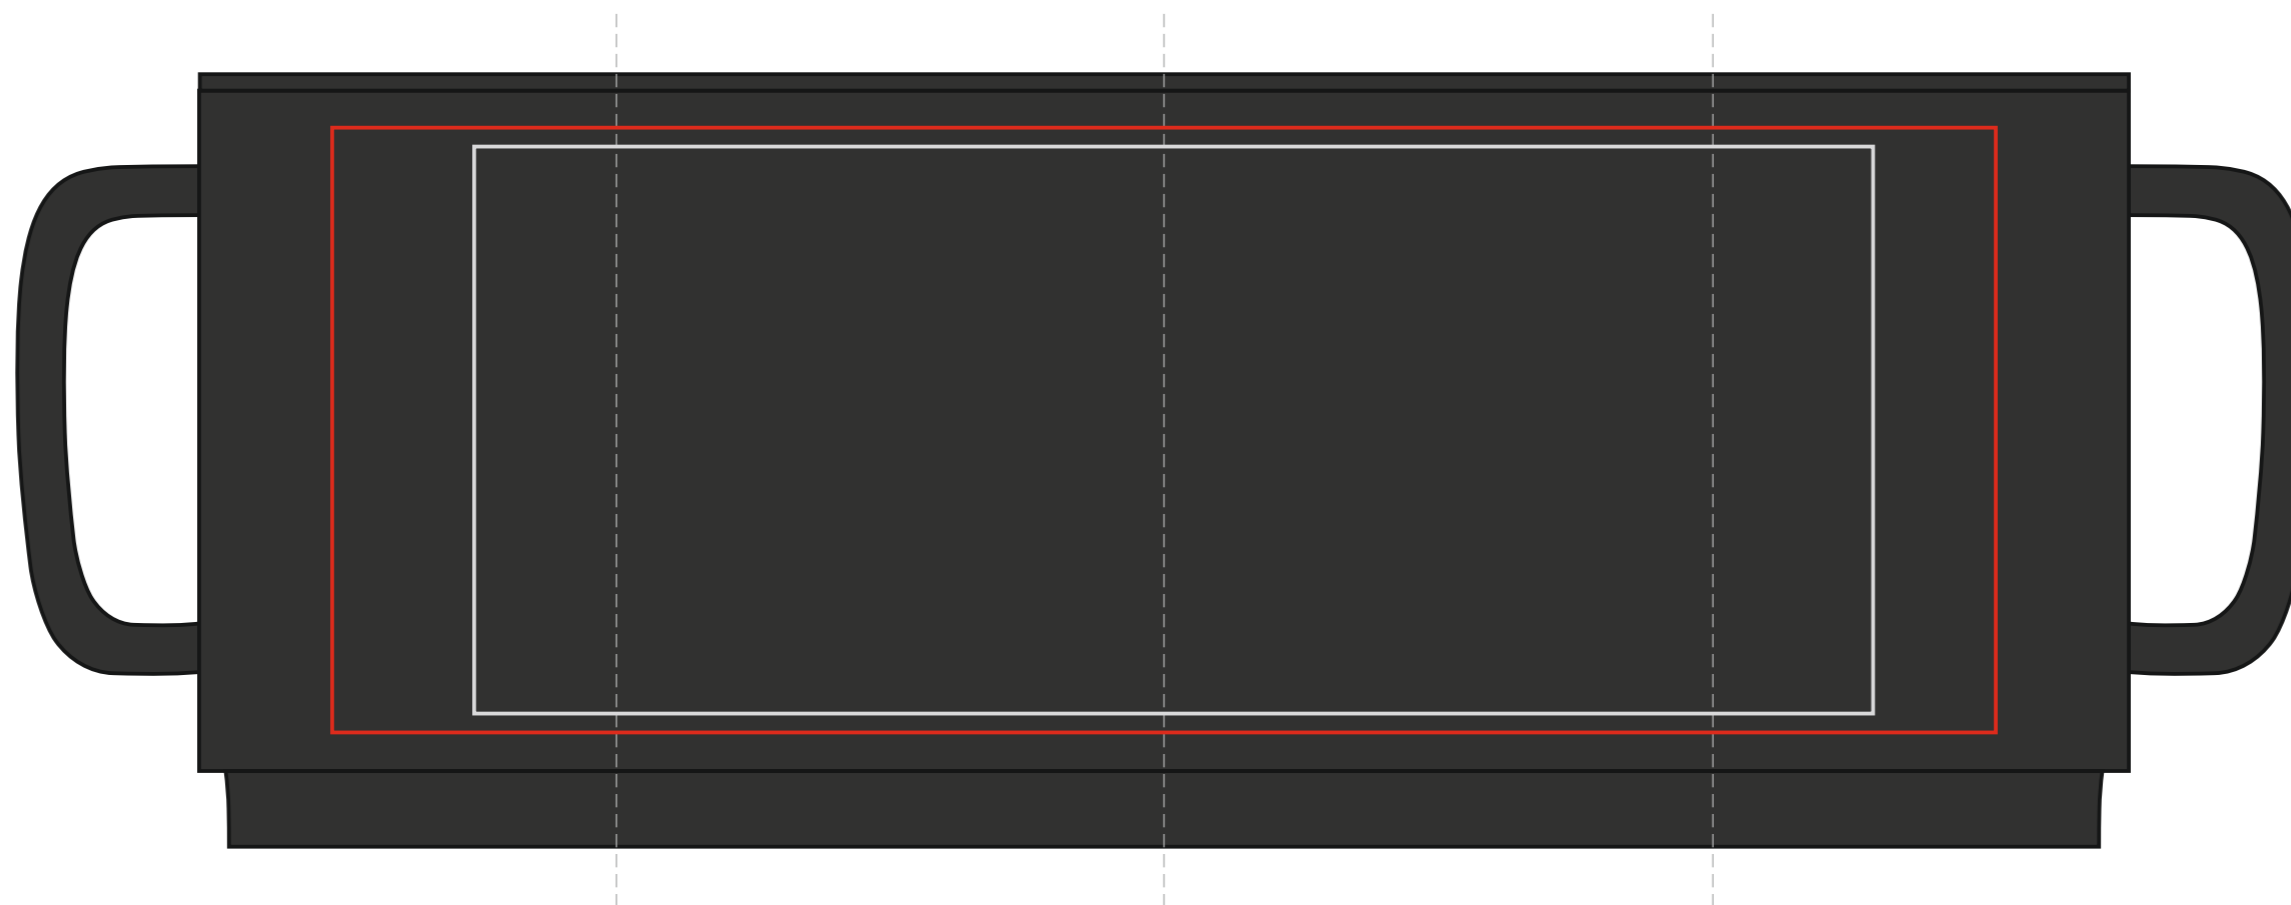

Flow

330 ml / h: 100 mm / \varnothing 80 mm

Nadruk bezpośredni
Direct print

185 x 75 mm

Nadruk kalkomanią
Transfer Print

220 x 80 mm

Nadruk bezpośredni
Direct print

55 x 70 mm

Nadruk kalkomanią
Transfer Print

70 x 80 mm

pole nadruku na uchu
print area on the handle

30 x 10 mm

pole nadruku wewnątrz na ścianie
print area on the inner wall

50 x 20 mm

pole nadruku na dnie (wewnątrz)
print area on the inner bottom

\varnothing 30 mm

pole nadruku na spodzie
print area on the outer bottom

\varnothing 40 mm

Projekty niestandardowe, wykraczające poza sugerowane pole nadruku kalkomanią, prosimy wysłać do działu handlowego w celu konsultacji możliwości zdobienia

Advanced projects which exceed the suggested print area in transfer decorating method are kindly asked to be sent directly to our sales department for verification.

Legenda/Description

- Nadruk bezpośredni (Direct Print)
- Nadruk kalkomanią (Transfer Print)