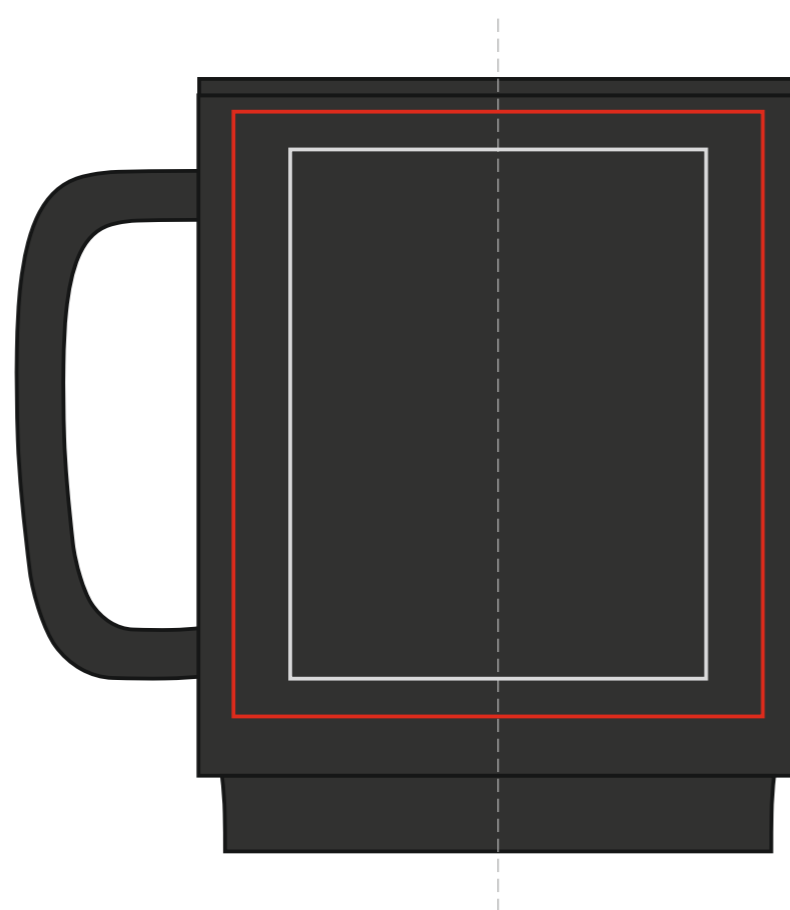

Flow

330 ml / h: 100 mm / \varnothing 80 mm

Nadruk bezpośredni
Direct print

185 x 75 mm

Nadruk kalkomanią
Transfer Print

220 x 80 mm

Nadruk bezpośredni
Direct print

55 x 70 mm

Nadruk kalkomanią
Transfer Print

70 x 80 mm

pole nadruku na uchu
print area on the handle

30 x 10 mm

pole nadruku wewnątrz na ścianie
print area on the inner wall

50 x 20 mm

pole nadruku na dnie (wewnątrz)
print area on the inner bottom

\varnothing 30 mm

pole nadruku na spodzie
print area on the outer bottom

\varnothing 40 mm

Projekty niestandardowe, wykraczające poza sugerowane pole nadruku kalkomanią, prosimy wysłać do działu handlowego w celu konsultacji możliwości zdobienia

Advanced projects which exceed the suggested print area in transfer decorating method are kindly asked to be sent directly to our sales department for verification.

Legenda/Description

- Nadruk bezpośredni (Direct Print)
- Nadruk kalkomanią (Transfer Print)