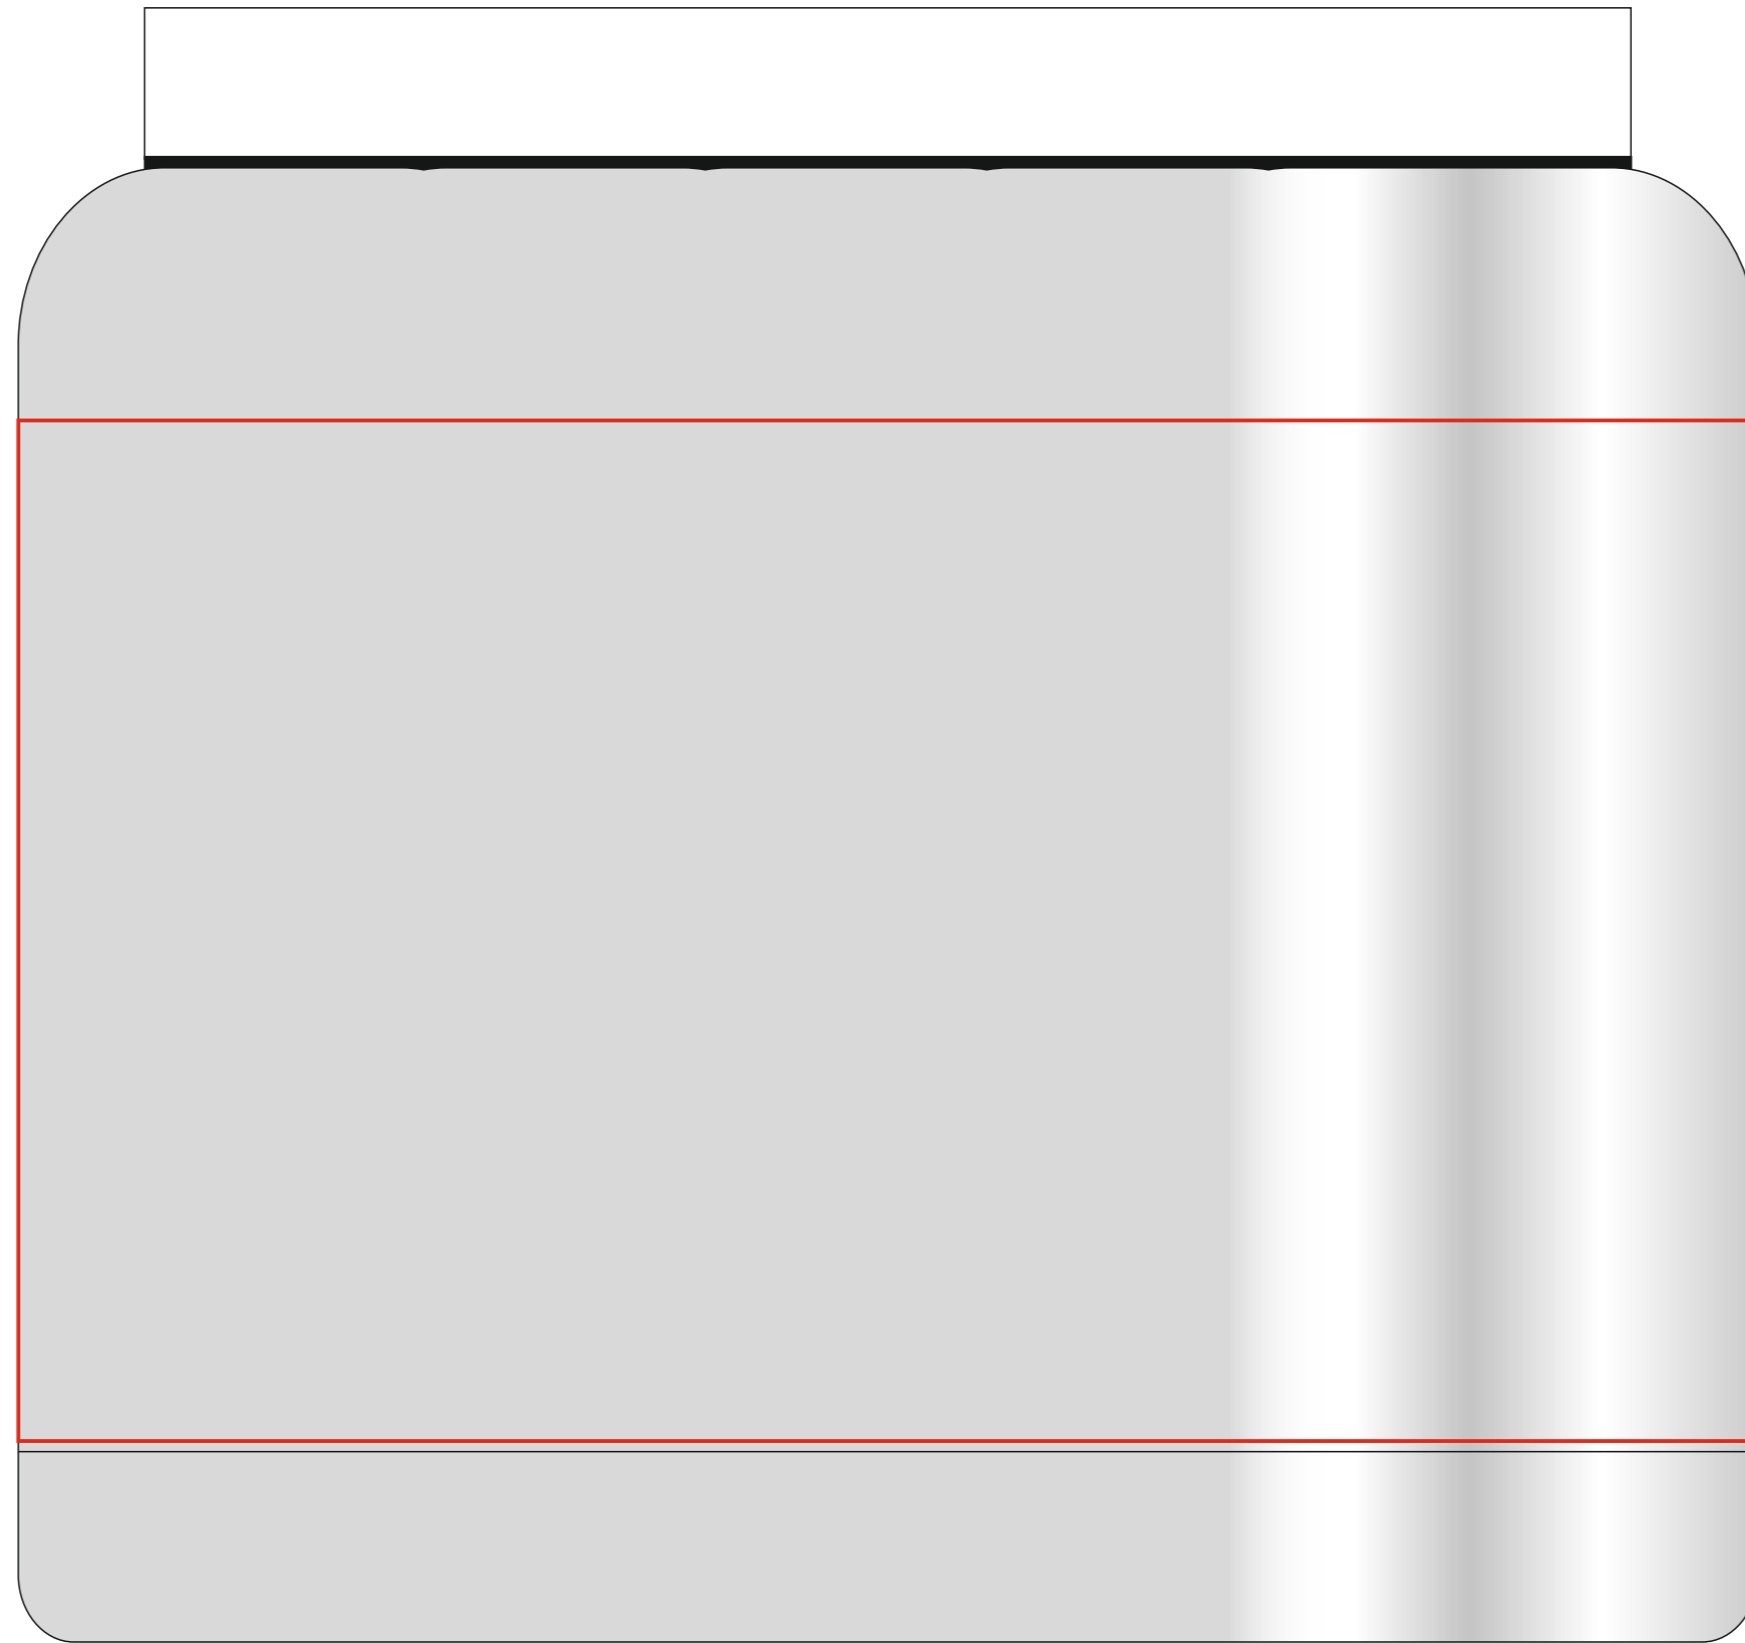

Everest

500 ml / h: 200 mm / ø 80 mm

Polylux 230 x 135 mm

Polylux 60 x 135 mm

Projekty niestandardowe, wykraczające poza sugerowane pole zadruku kalkomania, prosimy wysłać do działu handlowego w celu konsultacji możliwości zdobienia

Advanced projects which exceed the suggested print area in transfer decorating method are kindly asked to be sent directly to our sales department for verification.

Legenda/Description
-Polylux