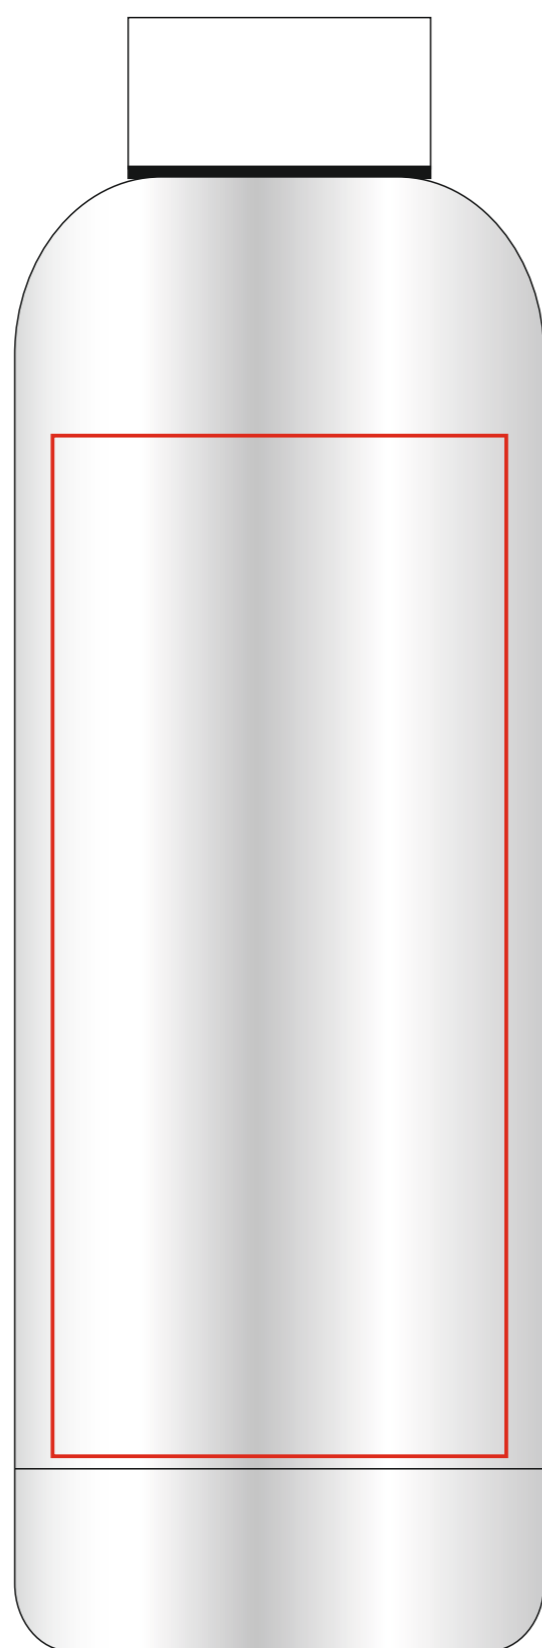

Everest

500 ml / h: 200 mm / ø 80 mm

Polylux 230 x 135 mm

Polylux 60 x 135 mm

Projekty niestandardowe, wykraczające poza sugerowane pole zadruku kalkomania, prosimy wysłać do działu handlowego w celu konsultacji możliwości zdobienia

Advanced projects which exceed the suggested print area in transfer decorating method are kindly asked to be sent directly to our sales department for verification.

Legenda/Description
-Polylux