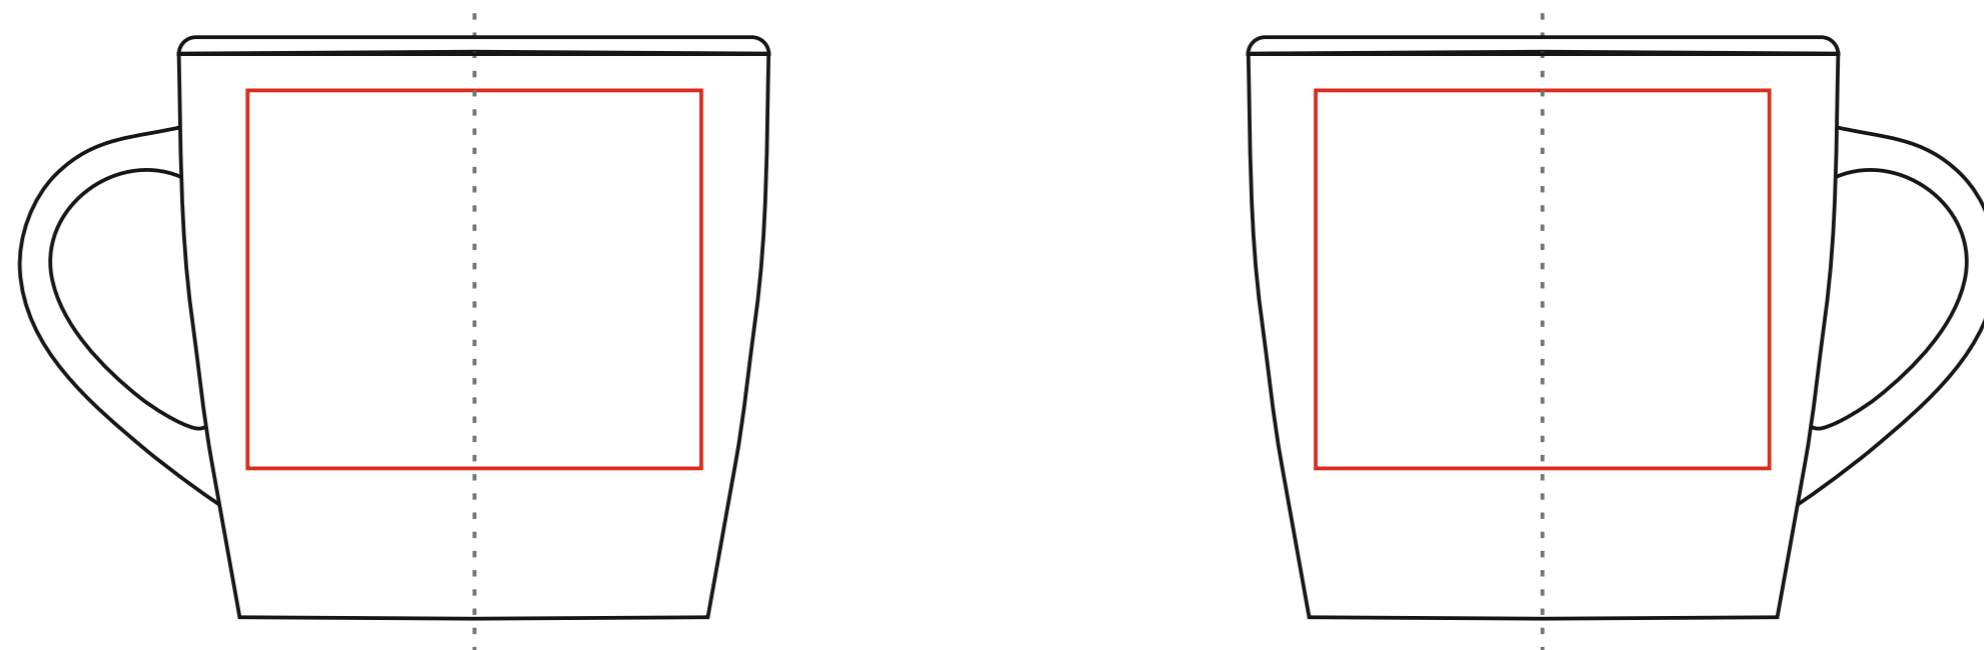

# Blanca

200 ml / h: 75 mm / ø 78 mm

Nadruk bezpośredni  
Direct print

Nadruk kalkomanią  
Transfer Print

60 x 50 mm

Średnica spodka  
Diameter of saucer

Ø 138 mm

Nadruk bezpośredni  
Direct print

Nadruk kalkomanią  
Transfer Print

Ø 60 mm

pole nadruku na uchu  
print area on the handle

40 x 8 mm

pole nadruku na dnie (wewnątrz)  
print area on the inner bottom

Ø 35 mm

pole nadruku wewnątrz na ścianie  
print area on the inner wall

40 x 15 mm

pole nadruku na spodzie  
print area on the outer bottom

Ø 40 mm

Projekty niestandardowe, wykraczające poza sugerowane pole zadruku kalkomanią, prosimy wysłać do działu handlowego w celu konsultacji możliwości zdobienia

## Legenda/Description

- Nadruk bezpośredni (Direct Print)

- Nadruk kalkomanią (Transfer Print)