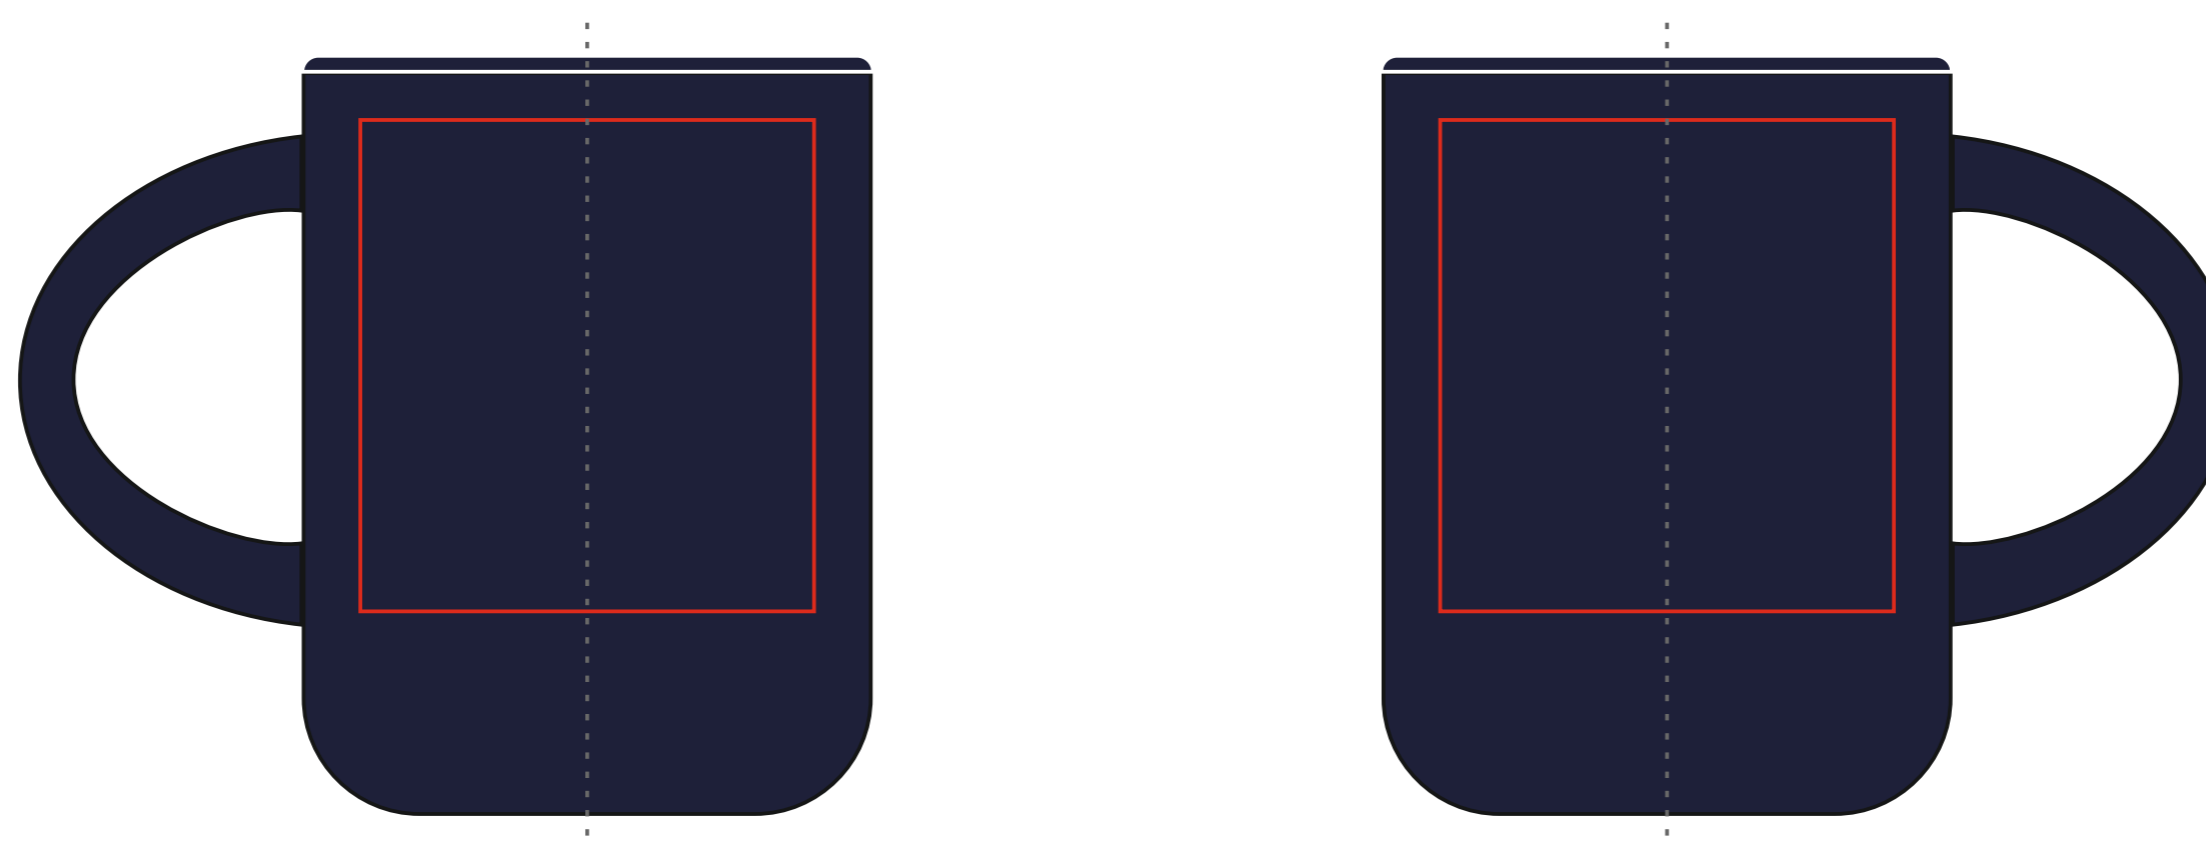

# Nova

260 ml / h: 98 mm / ø 74 mm

Nadruk kalkomanią  
Transfer Print 200 x 65 mm

Nadruk kalkomanią  
Transfer Print 60 x 65 mm

pole nadruku na uchu  
print area on the handle 40 x 10 mm

pole nadruku wewnątrz na ścianie  
print area on the inner wall 50 x 20 mm

pole nadruku na dnie (wewnątrz)  
print area on the inner bottom Ø 25 mm

pole nadruku na spodzie  
print area on the outer bottom Ø 30 mm

Projekty niestandardowe, wykraczające poza sugerowane pole nadruku kalkomanią, prosimy wysłać do działu handlowego w celu konsultacji możliwości zdobienia

## Legenda/Description

- Nadruk bezpośredni (Direct Print)
- Nadruk kalkomanią (Transfer Print)