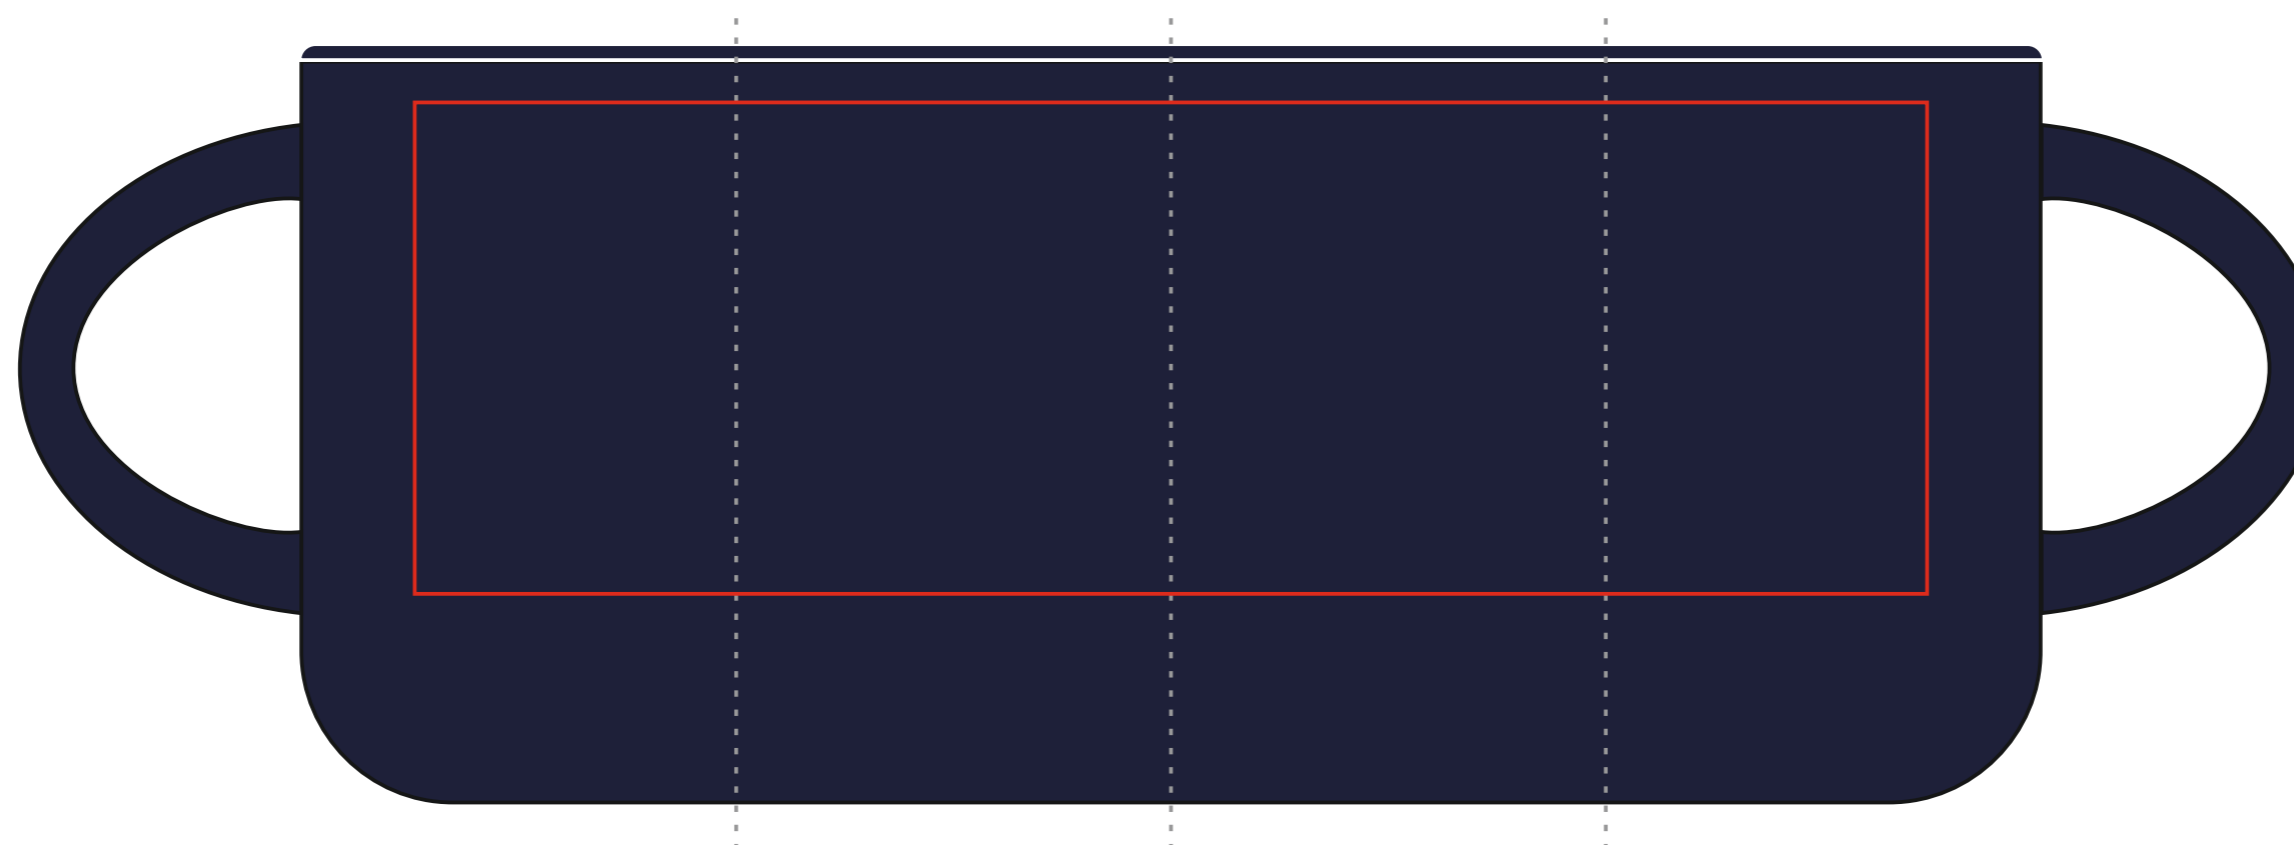

# Nova

260 ml / h: 98 mm / ø 74 mm

Nadruk kalkomanią  
Transfer Print 200 x 65 mm

Nadruk kalkomanią  
Transfer Print 60 x 65 mm

pole nadruku na uchu  
print area on the handle 40 x 10 mm

pole nadruku wewnątrz na ścianie  
print area on the inner wall 50 x 20 mm

pole nadruku na dnie (wewnątrz)  
print area on the inner bottom Ø 25 mm

pole nadruku na spodzie  
print area on the outer bottom Ø 30 mm

Projekty niestandardowe, wykraczające poza sugerowane pole nadruku kalkomanią, prosimy wysłać do działu handlowego w celu konsultacji możliwości zdobienia

## Legenda/Description

- Nadruk bezpośredni (Direct Print)
- Nadruk kalkomanią (Transfer Print)