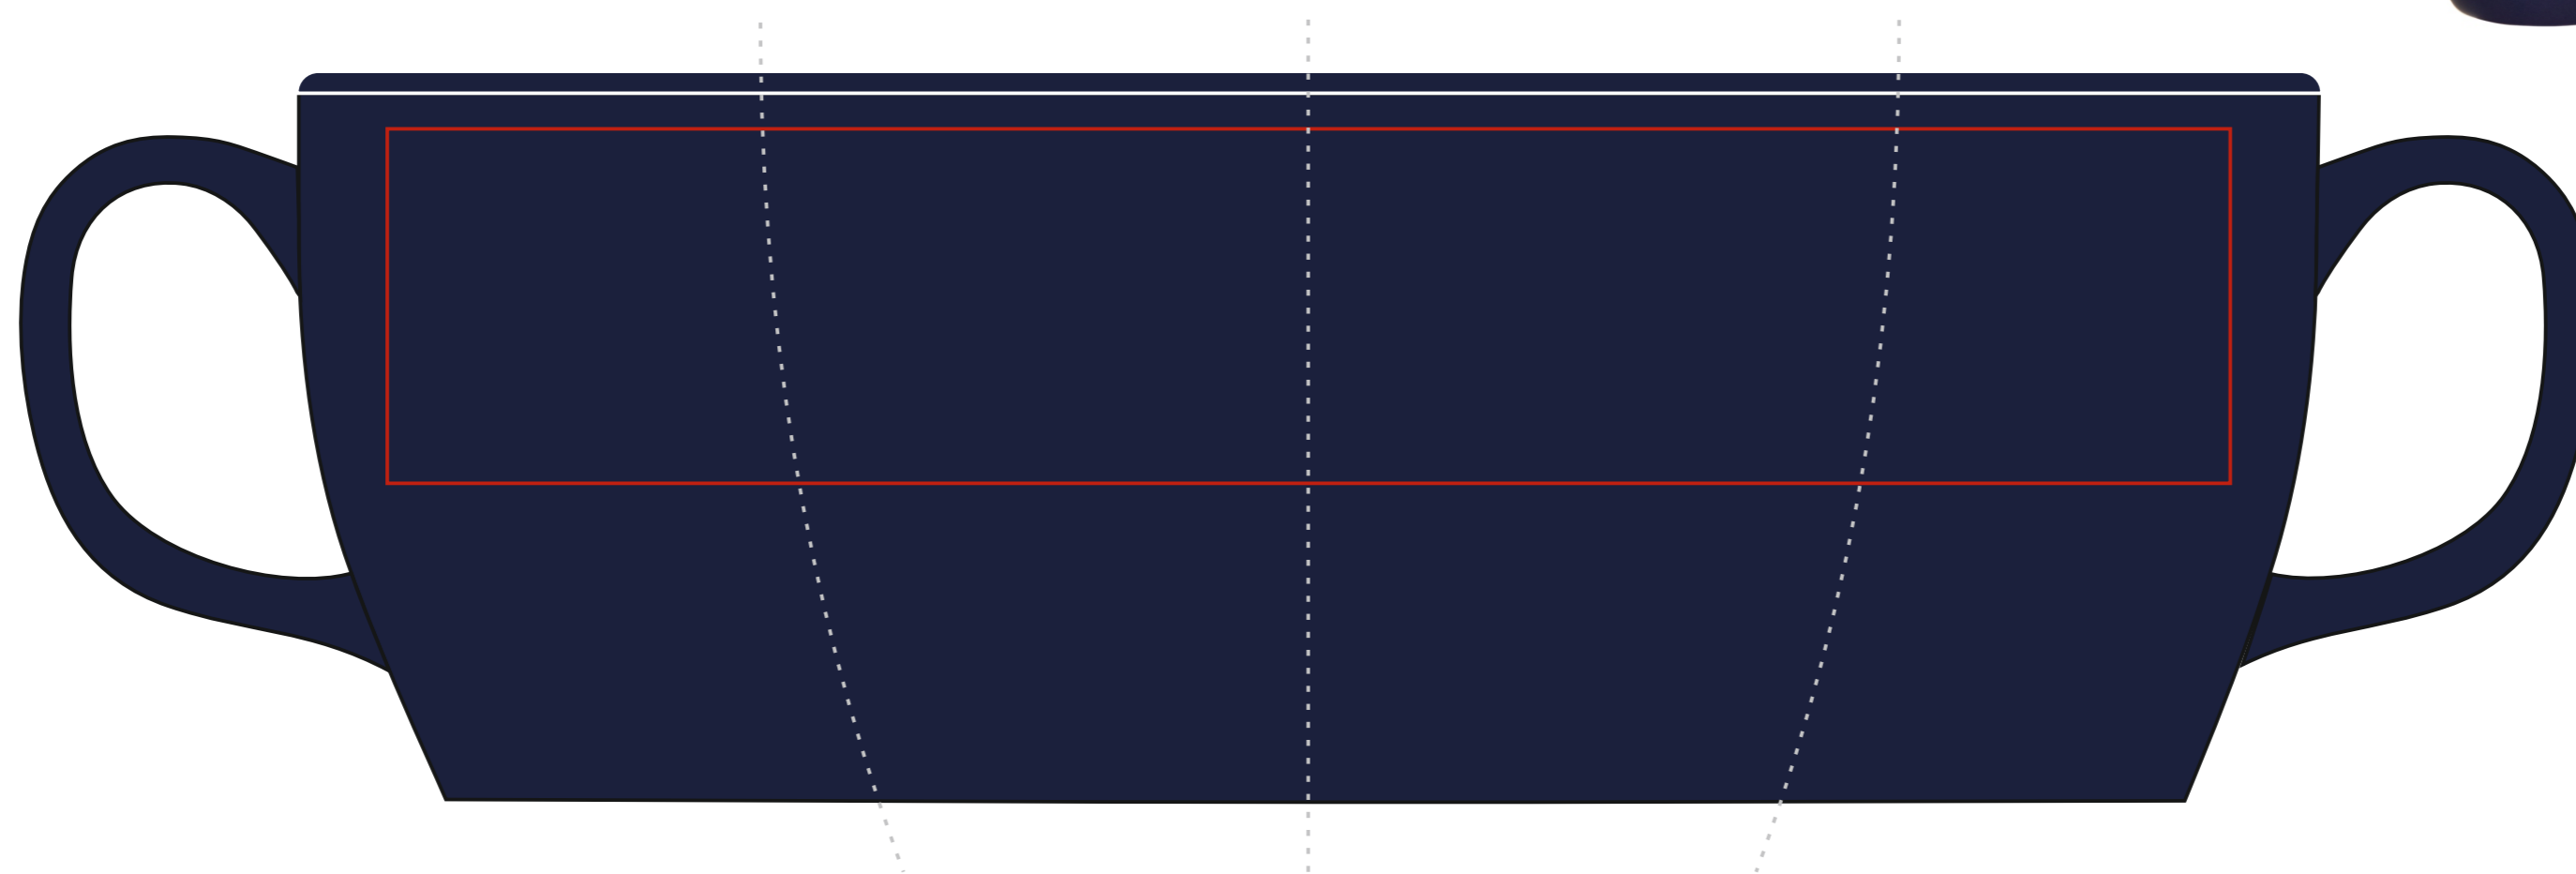

Dallas Matt

400 ml / h: 100 mm / ø 95mm

Nadruk bezpośredni
Direct print

Nadruk kalkomanią
Transfer Print **260 x 50 mm**

Nadruk bezpośredni
Direct print **80 x 25mm**

Nadruk kalkomanią
Transfer Print **70 x 65 mm**

pole nadruku na uchu
print area on the handle

50 x 10 mm

pole nadruku na dnie (wewnątrz)
print area on the inner bottom

Ø 30 mm

pole nadruku wewnątrz na ścianie
print area on the inner wall

60 x 20 mm

pole nadruku na spodzie
print area on the outer bottom

Ø 30 mm

Projekty niestandardowe, wykraczające poza sugerowane pole zadruku kalkomanią, prosimy wysłać do działu handlowego w celu konsultacji możliwości zdobienia

Advanced projects which exceed the suggested print area in transfer decorating method are kindly asked to be sent directly to our sales department for verification.

Legenda/Description

- Nadruk bezpośredni (Direct Print)
- Nadruk kalkomanią (Transfer Print)