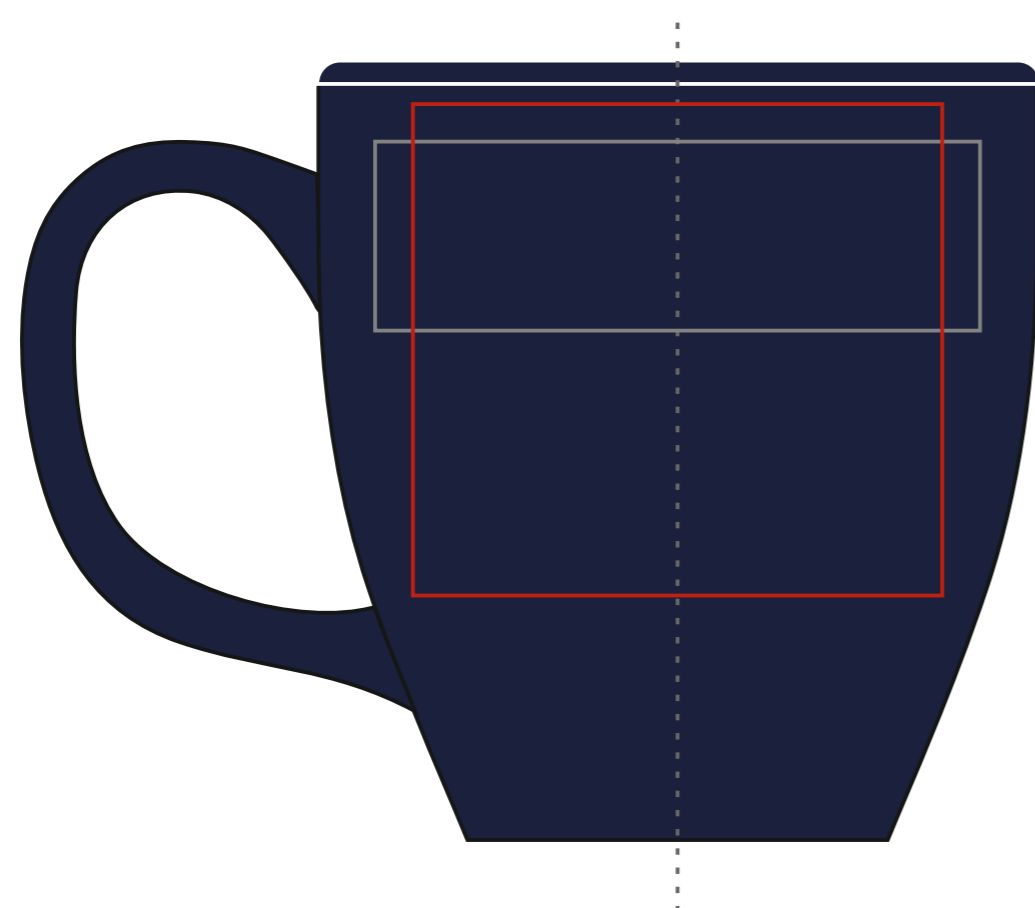

Dallas Matt

400 ml / h: 100 mm / ø 95mm

Nadruk bezpośredni
Direct print

Nadruk kalkomanią
Transfer Print **260 x 50 mm**

Nadruk bezpośredni
Direct print **80 x 25mm**

Nadruk kalkomanią
Transfer Print **70 x 65 mm**

pole nadruku na uchu
print area on the handle

50 x 10 mm

pole nadruku na dnie (wewnątrz)
print area on the inner bottom

Ø 30 mm

pole nadruku wewnątrz na ścianie
print area on the inner wall

60 x 20 mm

pole nadruku na spodzie
print area on the outer bottom

Ø 30 mm

Projekty niestandardowe, wykraczające poza sugerowane pole zadruku kalkomanią, prosimy wysłać do działu handlowego w celu konsultacji możliwości zdobienia

Advanced projects which exceed the suggested print area in transfer decorating method are kindly asked to be sent directly to our sales department for verification.

Legenda/Description

- Nadruk bezpośredni (Direct Print)
- Nadruk kalkomanią (Transfer Print)