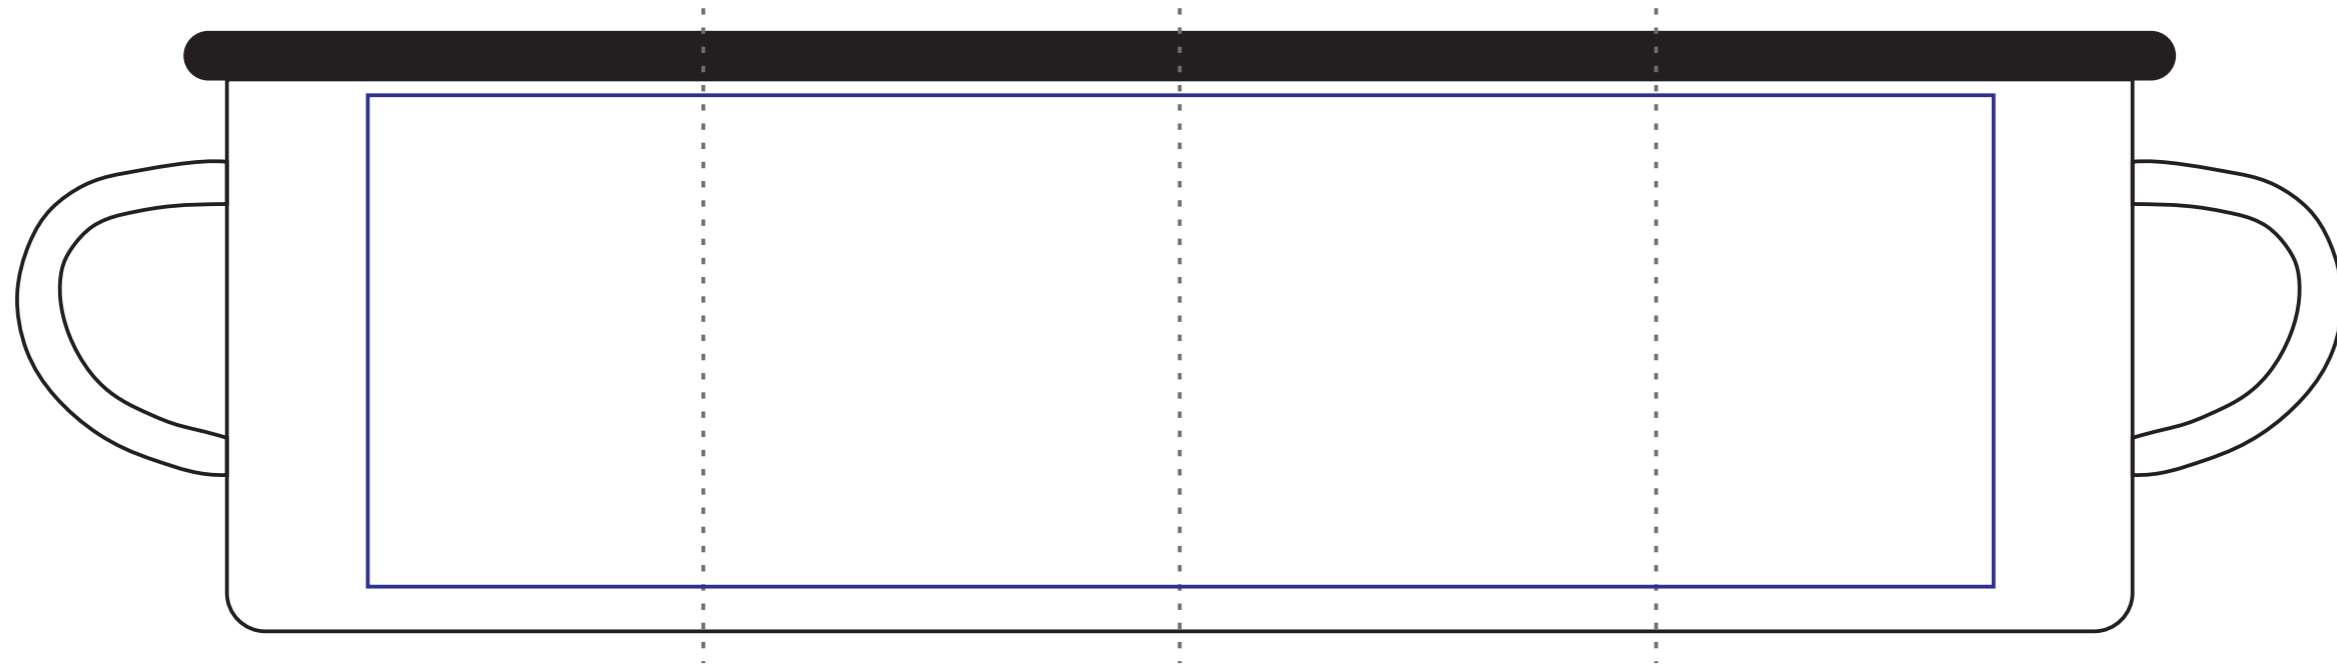

# Aura

360ml / h: 77 mm /  $\phi$  90 mm

Sublimacja

215 x 65 mm

Polylux

50 x 50 mm

pole nadruku na uchu  
print area on the handle

pole nadruku wewnątrz na ścianie  
print area on the inner wall

50 x 20 mm

pole nadruku na dnie (wewnątrz)  
print area on the inner bottom

pole nadruku na spodzie  
print area on the outer bottom

$\phi$  35 mm

$\phi$  50 mm

Projekty niestandardowe, wykraczające poza sugerowane pole zadruku kalkomanią, prosimy wysłać do działu handlowego w celu konsultacji możliwości zdobienia

## Legenda/Description

- Nadruk bezpośredni (Direct Print)

- Nadruk kalkomanią (Transfer Print)