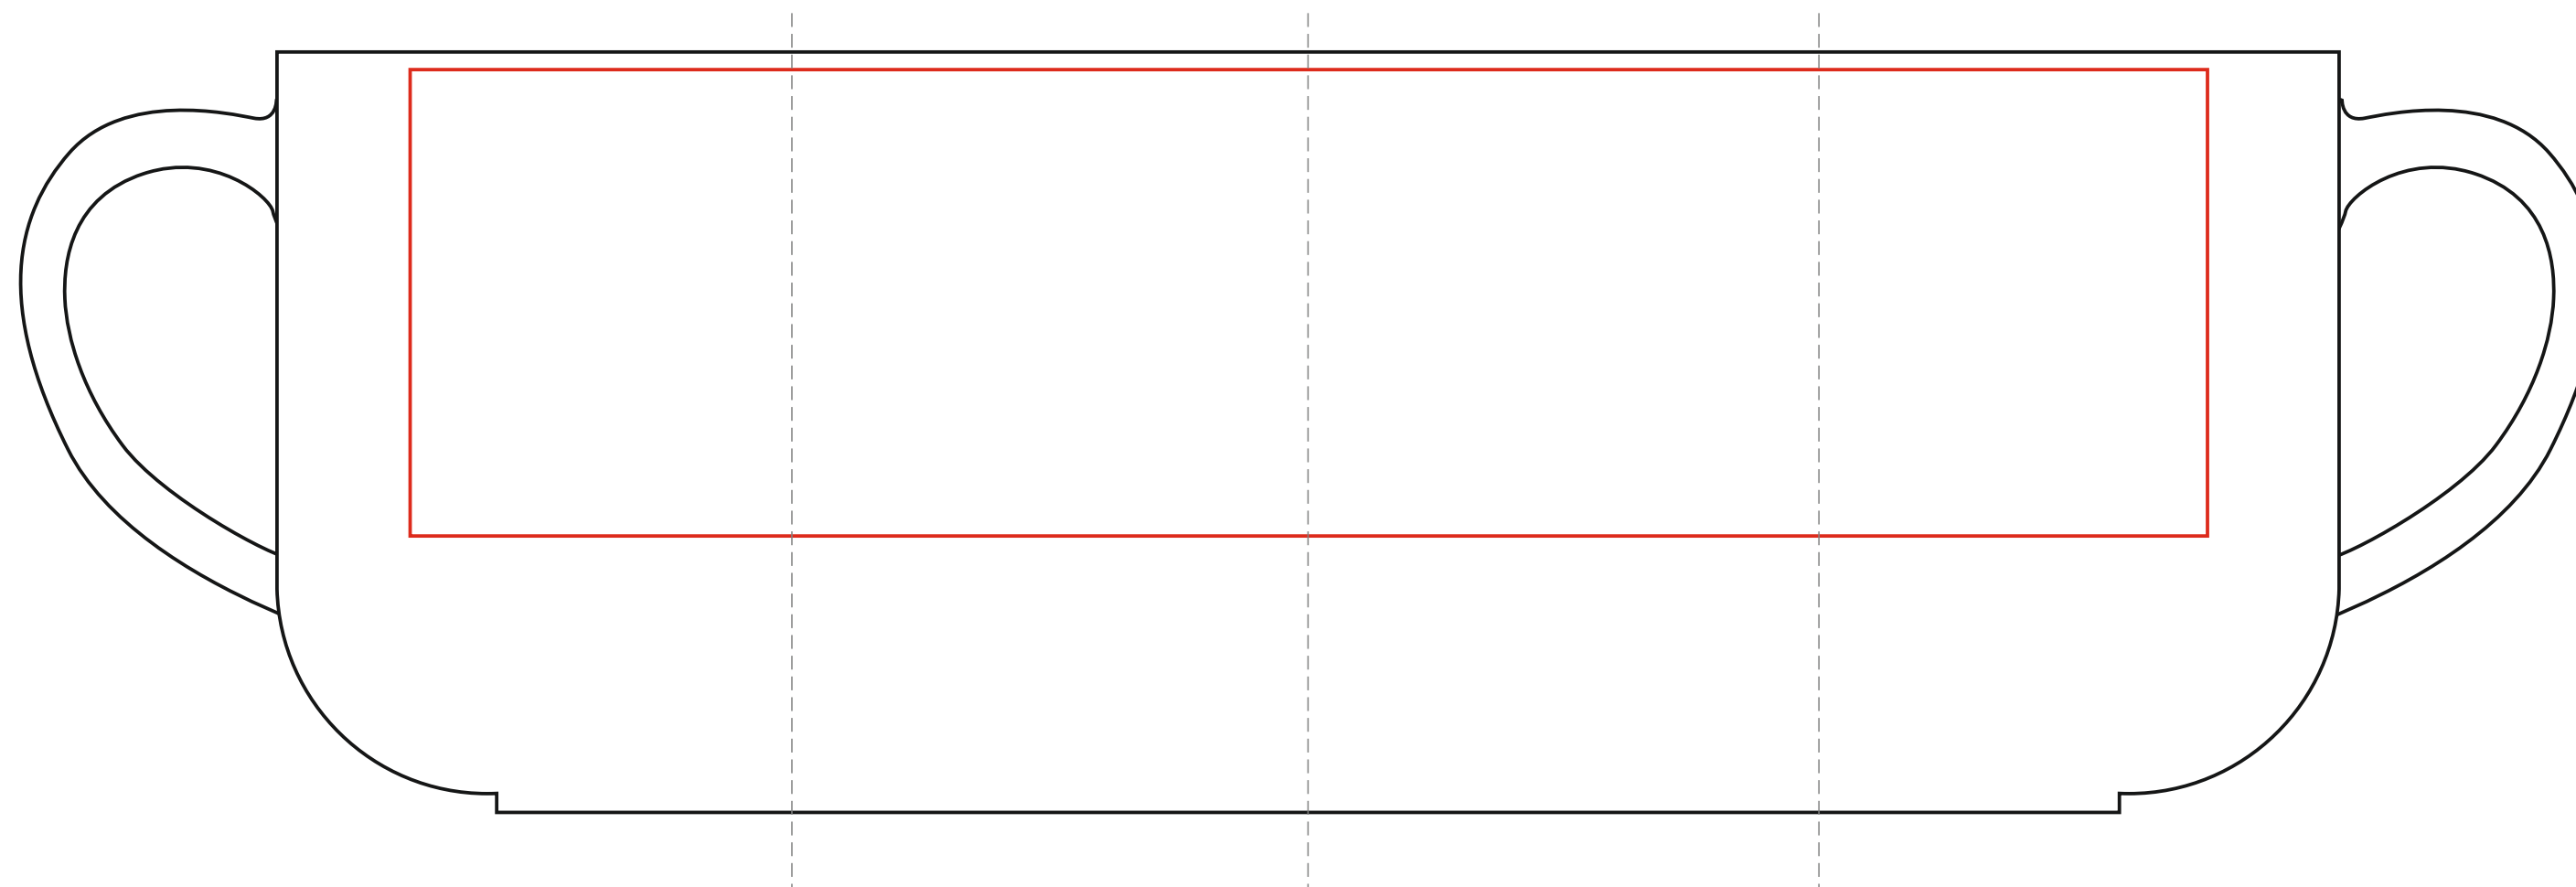

Bono

500 ml / h: 110 mm / ø 95 mm

Nadruk bezpośredni
Direct print 195 x 35 mm

Nadruk kalkomanią
Transfer Print 260 x 70 mm

Nadruk bezpośredni
Direct print 55 x 35mm

Nadruk kalkomanią
Transfer Print 80 x 70 mm

pole nadruku na uchu
print area on the handle

50 x 10 mm

pole nadruku na dnie (wewnątrz)
print area on the inner bottom

Ø 30 mm

pole nadruku wewnątrz na ścianie
print area on the inner wall

50 x 20 mm

pole nadruku na spodzie
print area on the outer bottom

Ø 35 mm

Projekty niestandardowe, wykraczające poza sugerowane pole nadruku kalkomanią, prosimy wysłać do działu handlowego w celu konsultacji możliwości zdobienia

Advanced projects which exceed the suggested print area in transfer decorating method are kindly asked to be sent directly to our sales department for verification.

Legenda/Description

- Nadruk bezpośredni (Direct Print)
- Nadruk kalkomanią (Transfer Print)