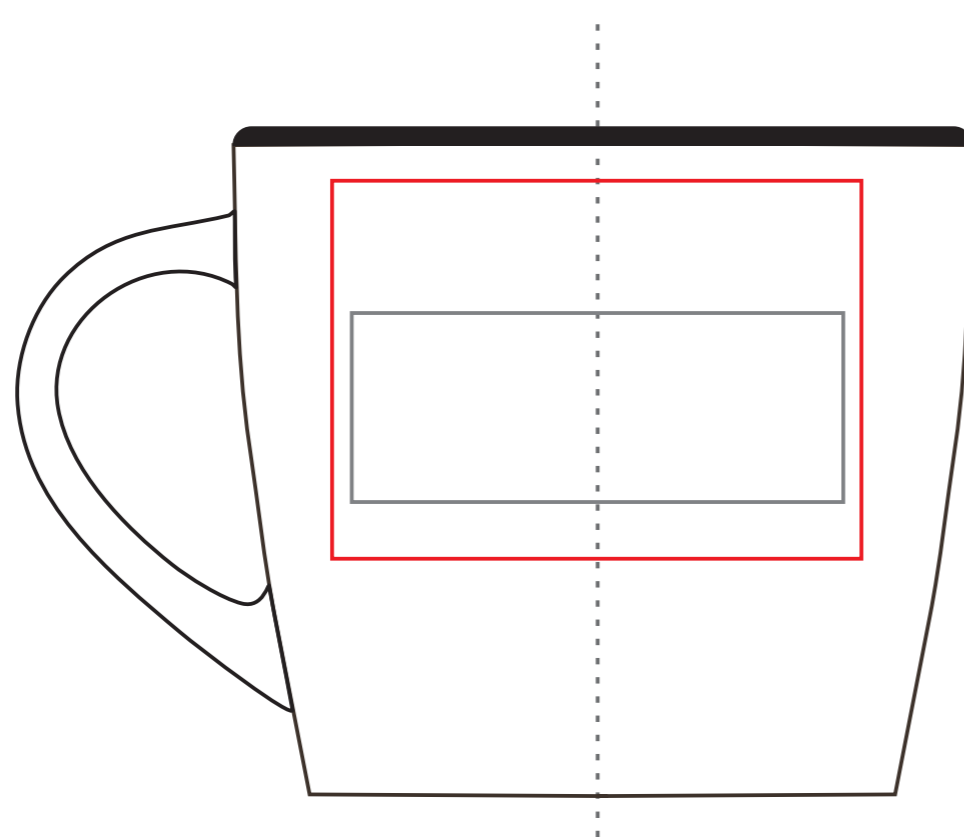

Duran White Matt

320 ml / h: 88 mm / ø 92 mm

Nadruk bezpośredni
Direct print 210 x 25 mm

Nadruk kalkomanią
Transfer Print 230 x 40 mm

Nadruk bezpośredni
Direct print 65 x 25 mm

Nadruk kalkomanią
Transfer Print 70 x 50 mm

pole nadruku na uchu
print area on the handle

40 x 10 mm

pole nadruku wewnątrz na ścianie
print area on the inner wall

50 x 20 mm

pole nadruku na dnie (wewnątrz)
print area on the inner bottom

Ø 30 mm

pole nadruku na spodzie
print area on the outer bottom

Ø 45 mm

Projekty niestandardowe, wykraczające poza sugerowane pole zadruku kalkomanią, prosimy wysłać do działu handlowego w celu konsultacji możliwości zdobienia

Advanced projects which exceed the suggested print area in transfer decorating method are kindly asked to be sent directly to our sales department for verification.

Legenda/Description

- Nadruk bezpośredni (Direct Print)
- Nadruk kalkomanią (Transfer Print)