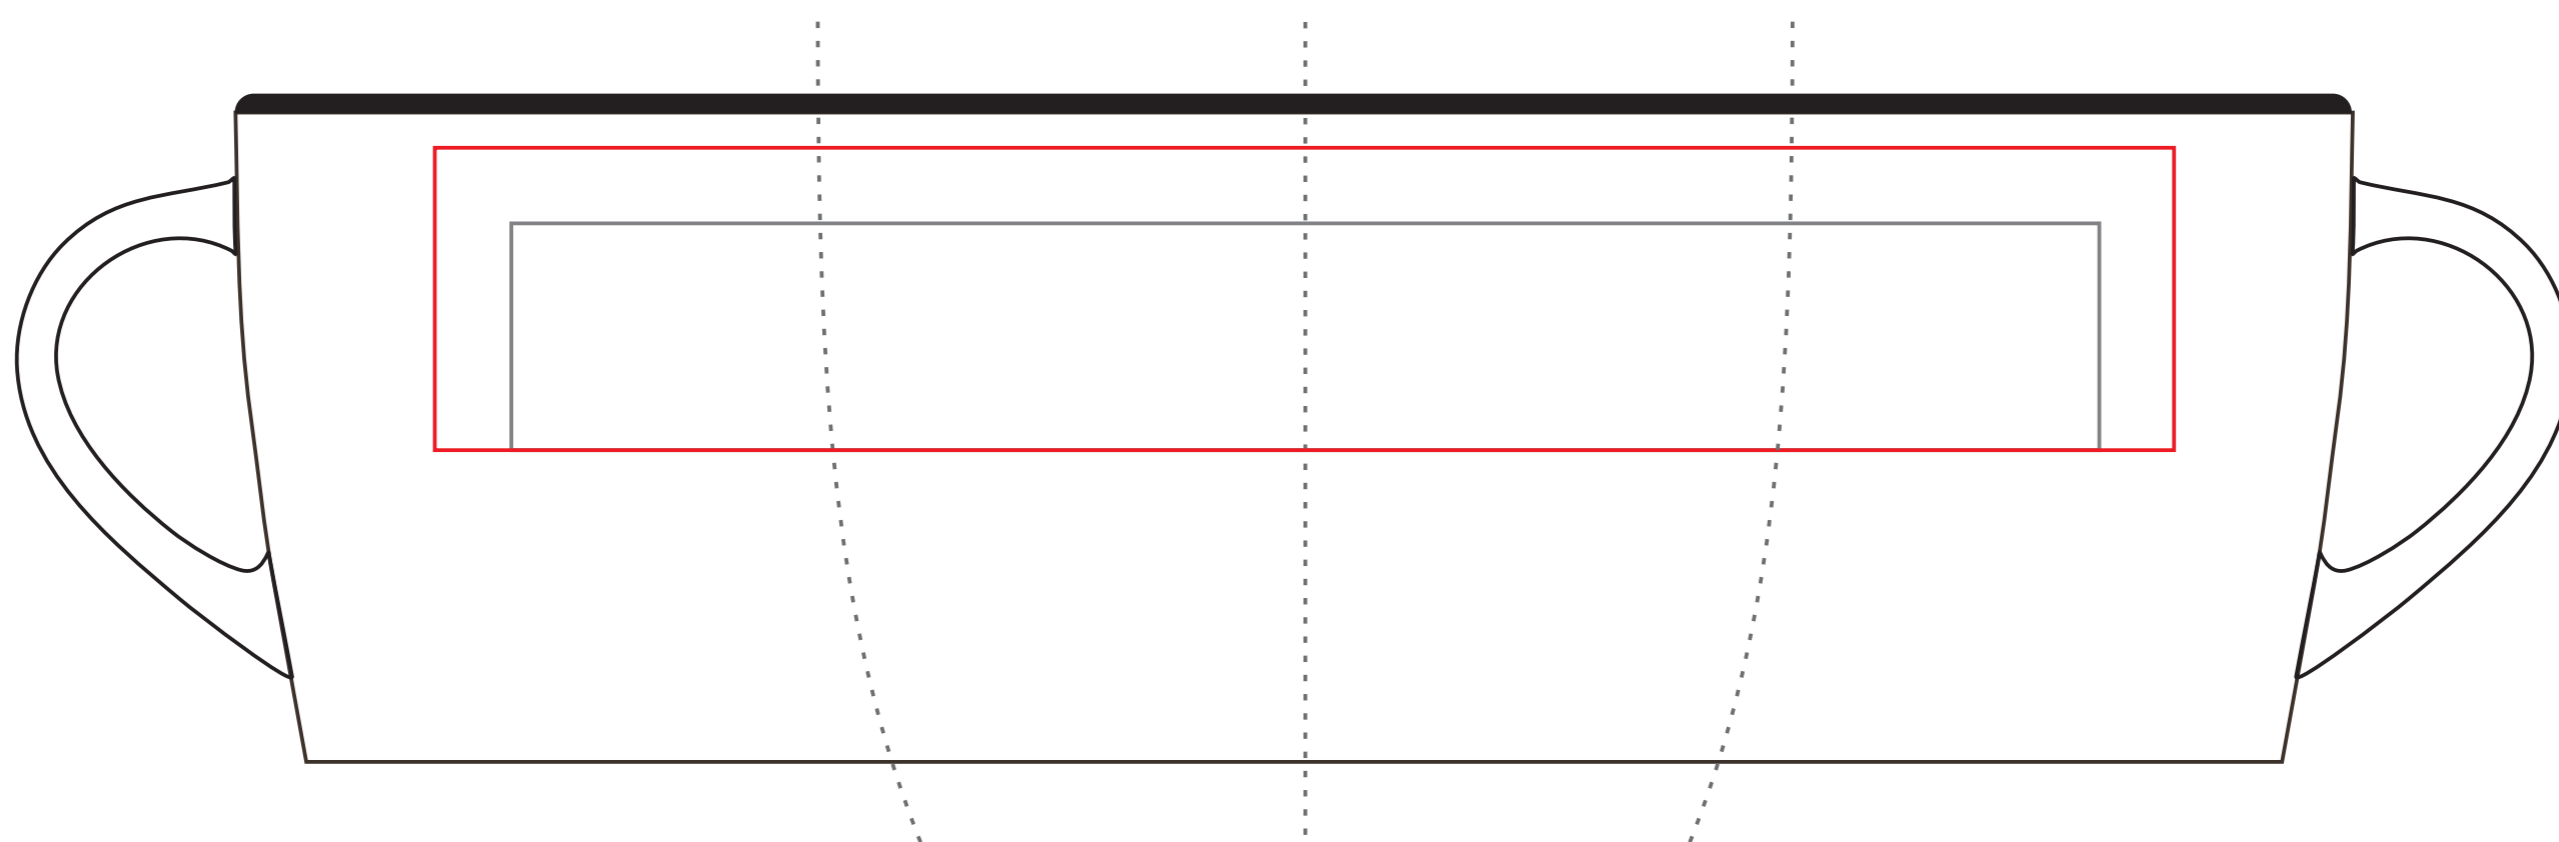

Duran White Matt

320 ml / h: 88 mm / ø 92 mm

Nadruk bezpośredni
Direct print 210 x 25 mm

Nadruk kalkomanią
Transfer Print 230 x 40 mm

Nadruk bezpośredni
Direct print 65 x 25 mm

Nadruk kalkomanią
Transfer Print 70 x 50 mm

pole nadruku na uchu
print area on the handle

40 x 10 mm

pole nadruku wewnątrz na ścianie
print area on the inner wall

50 x 20 mm

pole nadruku na dnie (wewnątrz)
print area on the inner bottom

Ø 30 mm

pole nadruku na spodzie
print area on the outer bottom

Ø 45 mm

Projekty niestandardowe, wykraczające poza sugerowane pole zadruku kalkomanią, prosimy wysłać do działu handlowego w celu konsultacji możliwości zdobienia

Advanced projects which exceed the suggested print area in transfer decorating method are kindly asked to be sent directly to our sales department for verification.

Legenda/Description

- Nadruk bezpośredni (Direct Print)
- Nadruk kalkomanią (Transfer Print)