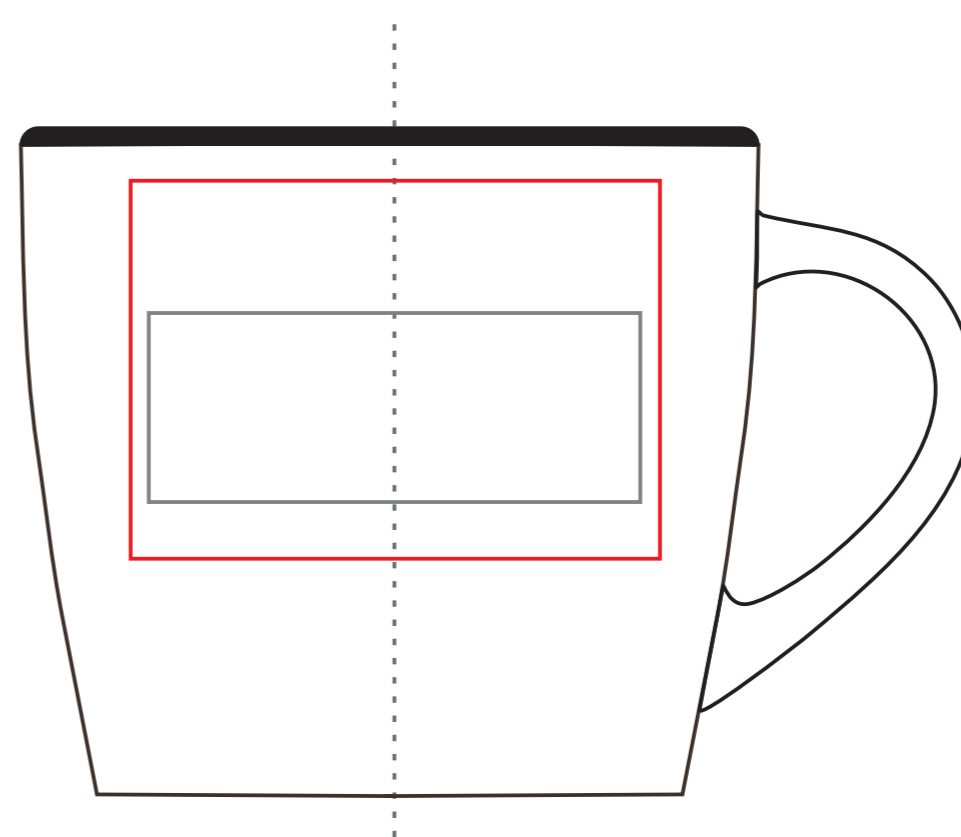

Duran White Matt

320 ml / h: 88 mm / ø 92 mm

Nadruk bezpośredni
Direct print 210 x 25 mm

Nadruk kalkomanią
Transfer Print 230 x 40 mm

Nadruk bezpośredni
Direct print 65 x 25 mm

Nadruk kalkomanią
Transfer Print 70 x 50 mm

pole nadruku na uchu
print area on the handle

40 x 10 mm

pole nadruku wewnątrz na ścianie
print area on the inner wall

50 x 20 mm

pole nadruku na dnie (wewnątrz)
print area on the inner bottom

Ø 30 mm

pole nadruku na spodzie
print area on the outer bottom

Ø 45 mm

Projekty niestandardowe, wykraczające poza sugerowane pole zadruku kalkomanią, prosimy wysłać do działu handlowego w celu konsultacji możliwości zdobienia

Advanced projects which exceed the suggested print area in transfer decorating method are kindly asked to be sent directly to our sales department for verification.

Legenda/Description

- Nadruk bezpośredni (Direct Print)
- Nadruk kalkomanią (Transfer Print)