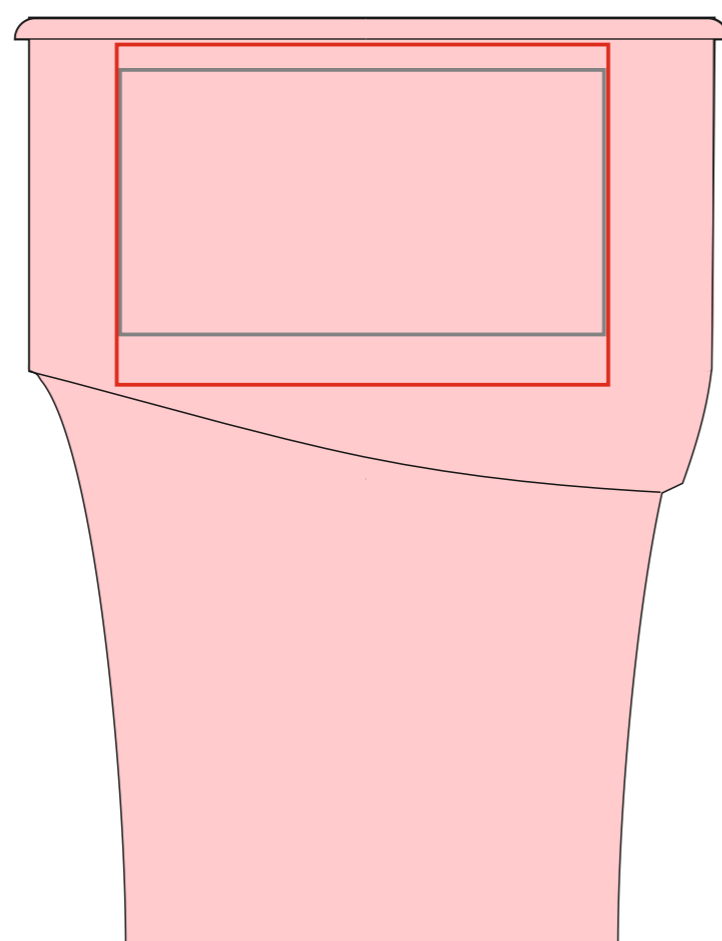

Milky Plus

350/ h: 103mm / ø 88mm

Nadruk bezpośredni
Direct print

195 x 35 mm

Nadruk kalkomanią
Transfer Print

230 x 40 mm \cap 105 x 50 mm

Nadruk bezpośredni
Direct print

64 x 35mm

Nadruk kalkomanią
Transfer Print

65 x 45 mm

pole nadruku wewnątrz na ścianie
print area on the inner wall

50 x 20 mm

pole nadruku na dnie (wewnątrz)
print area on the inner bottom

Ø 25 mm

pole nadruku na spodzie
print area on the outer bottom

Ø 30 mm

Projekty niestandardowe, wykraczające poza sugerowane pole zadruku kalkomanią, prosimy wysłać do działu handlowego w celu konsultacji możliwości zdobienia

Advanced projects which exceed the suggested print area in transfer decorating method are kindly asked to be sent directly to our sales department for verification.

Legenda/Description

- Nadruk bezpośredni (Direct Print)
- Nadruk kalkomanią (Transfer Print)