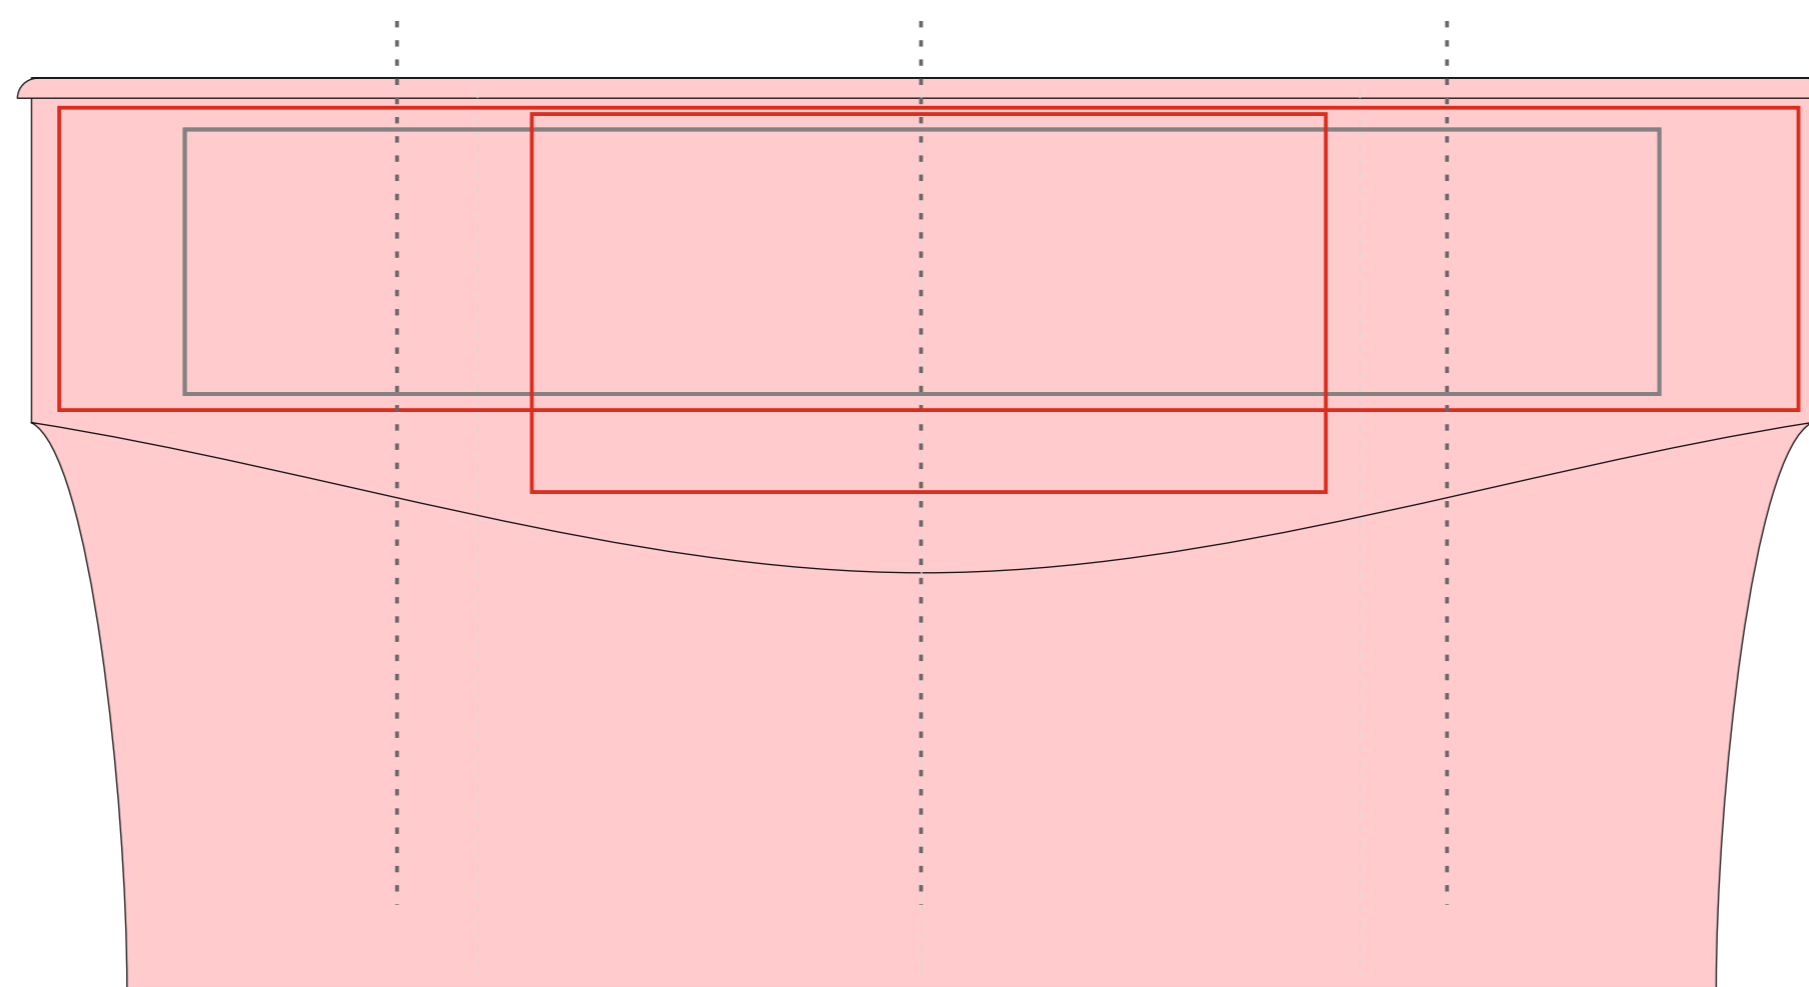

Milky Plus

350/ h: 103mm / ø 88mm

Nadruk bezpośredni
Direct print

195 x 35 mm

Nadruk kalkomanią
Transfer Print

230 x 40 mm \cap 105 x 50 mm

Nadruk bezpośredni
Direct print

64 x 35mm

Nadruk kalkomanią
Transfer Print

65 x 45 mm

pole nadruku wewnątrz na ścianie
print area on the inner wall

50 x 20 mm

pole nadruku na dnie (wewnątrz)
print area on the inner bottom

Ø 25 mm

pole nadruku na spodzie
print area on the outer bottom

Ø 30 mm

Projekty niestandardowe, wykraczające poza sugerowane pole zadruku kalkomanią, prosimy wysłać do działu handlowego w celu konsultacji możliwości zdobienia

Advanced projects which exceed the suggested print area in transfer decorating method are kindly asked to be sent directly to our sales department for verification.

Legenda/Description

- Nadruk bezpośredni (Direct Print)
- Nadruk kalkomanią (Transfer Print)