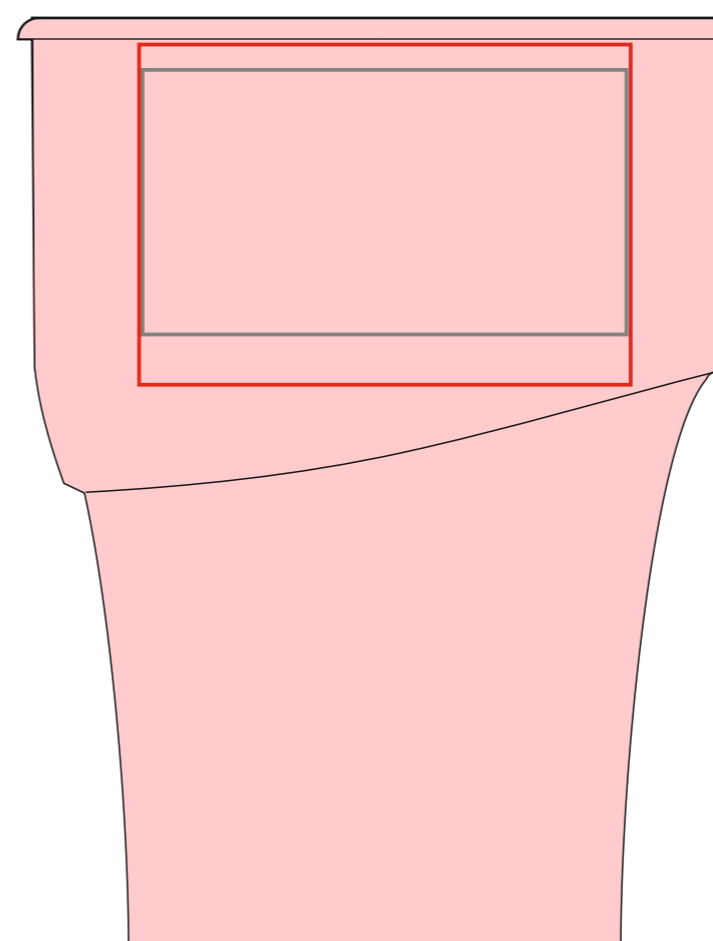

Milky Plus

350/ h: 103mm / ø 88mm

Nadruk bezpośredni
Direct print

195 x 35 mm

Nadruk kalkomanią
Transfer Print

230 x 40 mm \cap 105 x 50 mm

Nadruk bezpośredni
Direct print

64 x 35mm

Nadruk kalkomanią
Transfer Print

65 x 45 mm

pole nadruku wewnątrz na ścianie
print area on the inner wall

50 x 20 mm

pole nadruku na dnie (wewnątrz)
print area on the inner bottom

Ø 25 mm

pole nadruku na spodzie
print area on the outer bottom

Ø 30 mm

Projekty niestandardowe, wykraczające poza sugerowane pole zadruku kalkomanią, prosimy wysłać do działu handlowego w celu konsultacji możliwości zdobienia

Advanced projects which exceed the suggested print area in transfer decorating method are kindly asked to be sent directly to our sales department for verification.

Legenda/Description

- Nadruk bezpośredni (Direct Print)
- Nadruk kalkomanią (Transfer Print)