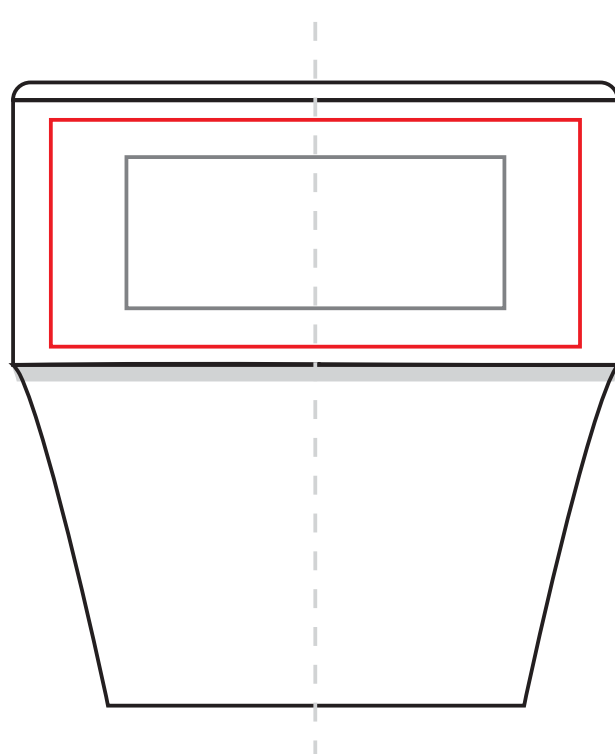

Milky Small

150 ml / h: 80 mm / ø 80 mm

Nadruk bezpośredni
Direct print 180 x 15 mm

Nadruk kalkomanią
Transfer Print 220 x 25 mm

Nadruk bezpośredni
Direct print 50 x 20 mm

Nadruk kalkomanią
Transfer Print 70 x 30 mm

pole nadruku na uchu
print area on the handle

pole nadruku wewnątrz na ścianie
print area on the inner wall

40 x 15 mm

pole nadruku na dnie (wewnątrz)
print area on the inner bottom

Ø 25 mm

pole nadruku na spodzie
print area on the outer bottom

Ø 35 mm

Projekty niestandardowe, wykraczające poza sugerowane pole zadruku kalkomanią, prosimy wysłać do działu handlowego w celu konsultacji możliwości zdobienia

Advanced projects which exceed the suggested print area in transfer decorating method are kindly asked to be sent directly to our sales department for verification.

Legenda/Description

- Nadruk bezpośredni (Direct Print)
- Nadruk kalkomanią (Transfer Print)