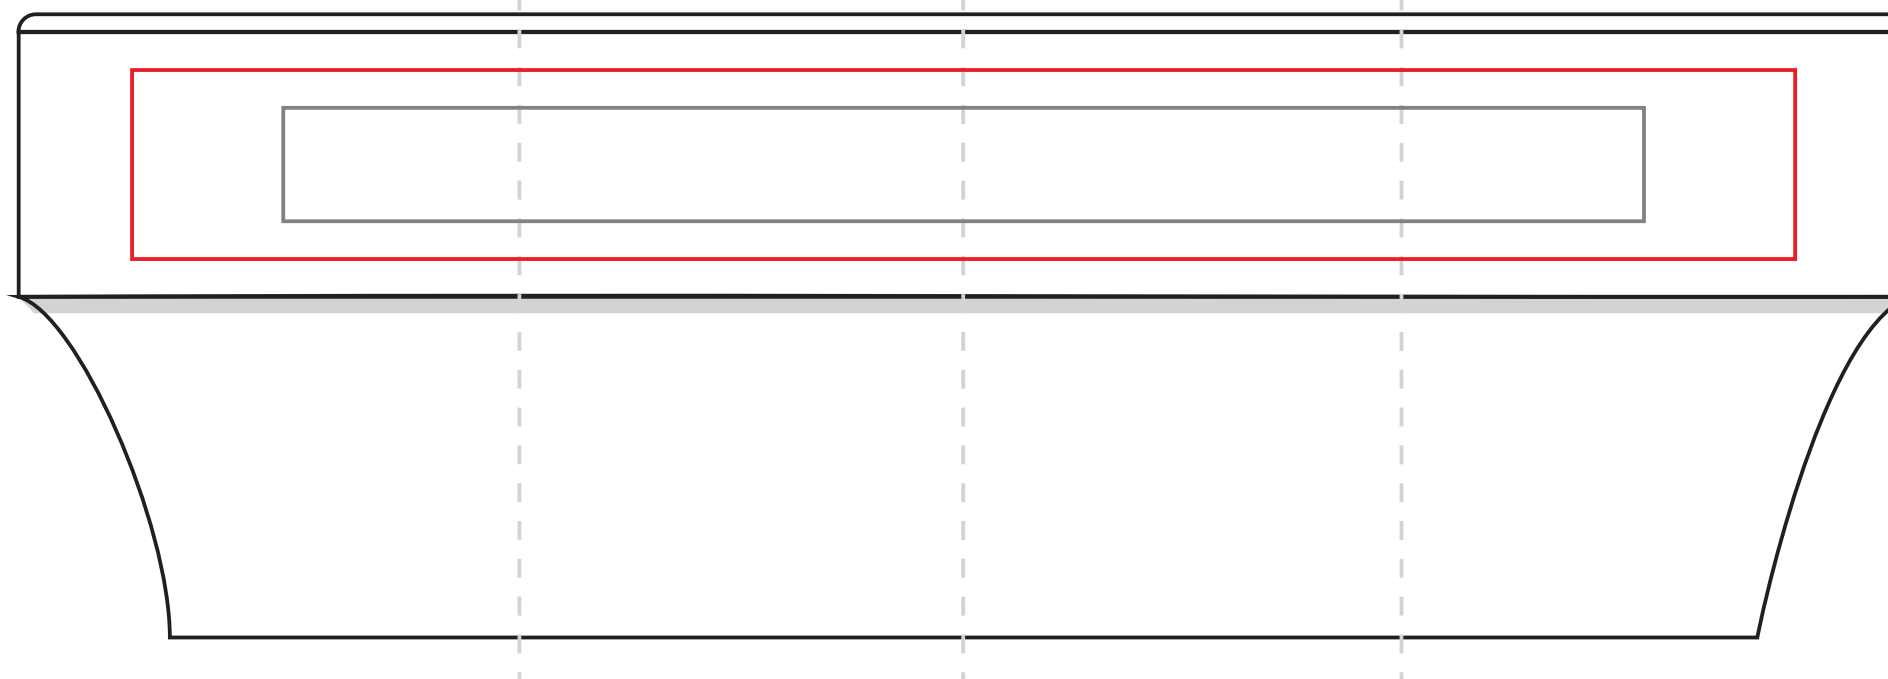

Milky Small

150 ml / h: 80 mm / ø 80 mm

Nadruk bezpośredni
Direct print 180 x 15 mm

Nadruk kalkomanią
Transfer Print 220 x 25 mm

Nadruk bezpośredni
Direct print 50 x 20 mm

Nadruk kalkomanią
Transfer Print 70 x 30 mm

pole nadruku na uchu
print area on the handle

pole nadruku wewnątrz na ścianie
print area on the inner wall

40 x 15 mm

pole nadruku na dnie (wewnątrz)
print area on the inner bottom

Ø 25 mm

pole nadruku na spodzie
print area on the outer bottom

Ø 35 mm

Projekty niestandardowe, wykraczające poza sugerowane pole zadruku kalkomanią, prosimy wysłać do działu handlowego w celu konsultacji możliwości zdobienia

Advanced projects which exceed the suggested print area in transfer decorating method are kindly asked to be sent directly to our sales department for verification.

Legenda/Description

- Nadruk bezpośredni (Direct Print)
- Nadruk kalkomanią (Transfer Print)