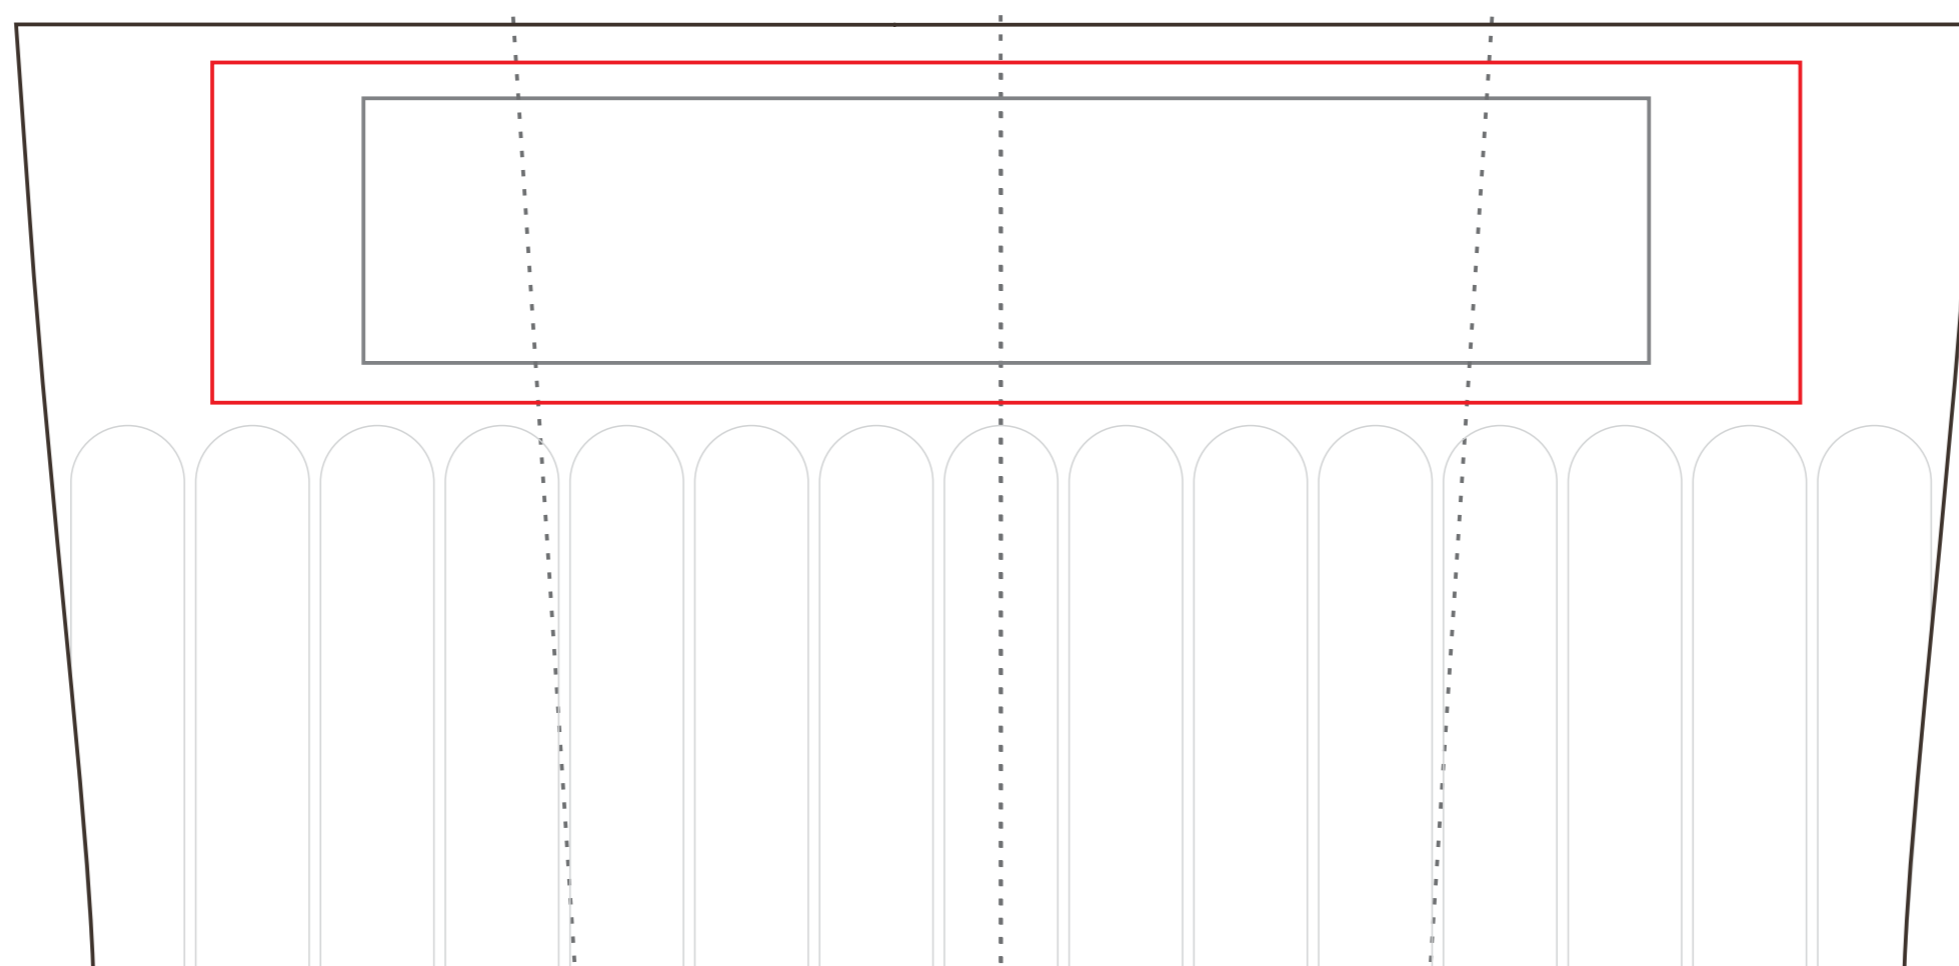

Paris

400 ml / h: 125 mm / ø 85 mm

Nadruk bezpośredni
Direct print 170 x 35 mm

Nadruk kalkomanią
Transfer Print 210 x 45 mm

Nadruk bezpośredni
Direct print 45 x 35mm

Nadruk kalkomanią
Transfer Print 60 x 45 mm

pole nadruku na uchu
print area on the handle

pole nadruku wewnątrz na ścianie
print area on the inner wall

50 x 20 mm

pole nadruku na dnie (wewnątrz)
print area on the inner bottom

Ø 35 mm

pole nadruku na spodzie
print area on the outer bottom

Ø 30 mm

Projekty niestandardowe, wykraczające poza sugerowane pole nadruku kalkomanią, prosimy wysłać do działu handlowego w celu konsultacji możliwości zdobienia

Advanced projects which exceed the suggested print area in transfer decorating method are kindly asked to be sent directly to our sales department for verification.

Legenda/Description

- Nadruk bezpośredni (Direct Print)
- Nadruk kalkomanią (Transfer Print)