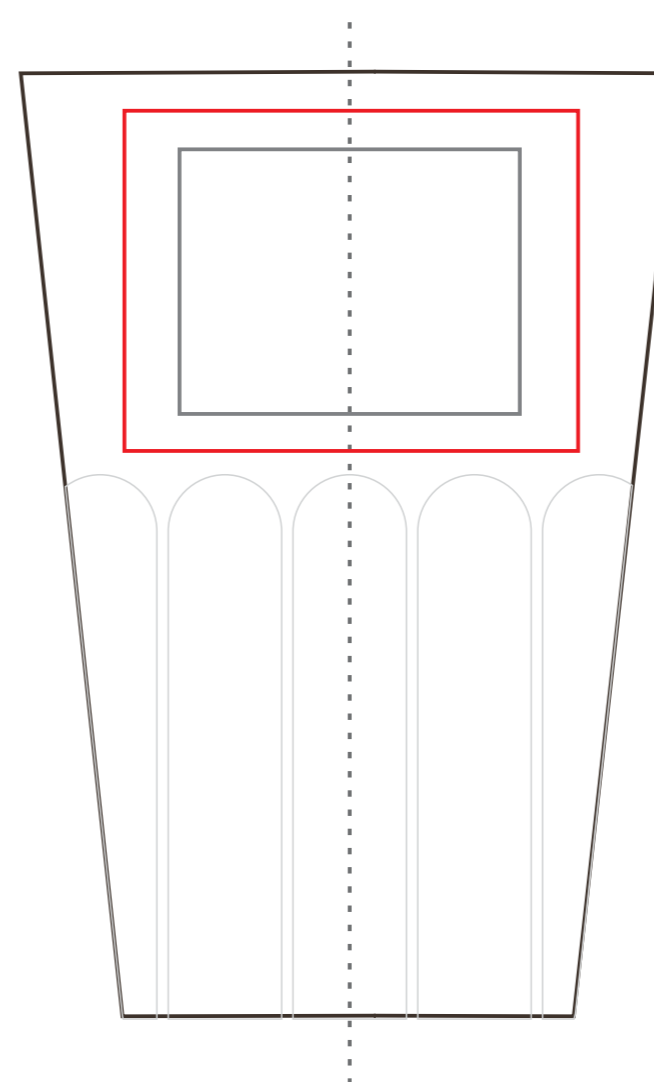

Paris

400 ml / h: 125 mm / ø 85 mm

Nadruk bezpośredni
Direct print 170 x 35 mm

Nadruk kalkomanią
Transfer Print 210 x 45 mm

Nadruk bezpośredni
Direct print 45 x 35mm

Nadruk kalkomanią
Transfer Print 60 x 45 mm

pole nadruku na uchu
print area on the handle

pole nadruku wewnątrz na ścianie
print area on the inner wall

50 x 20 mm

pole nadruku na dnie (wewnątrz)
print area on the inner bottom

Ø 35 mm

pole nadruku na spodzie
print area on the outer bottom

Ø 30 mm

Projekty niestandardowe, wykraczające poza sugerowane pole nadruku kalkomanią, prosimy wysłać do działu handlowego w celu konsultacji możliwości zdobienia

Advanced projects which exceed the suggested print area in transfer decorating method are kindly asked to be sent directly to our sales department for verification.

Legenda/Description

- Nadruk bezpośredni (Direct Print)
- Nadruk kalkomanią (Transfer Print)