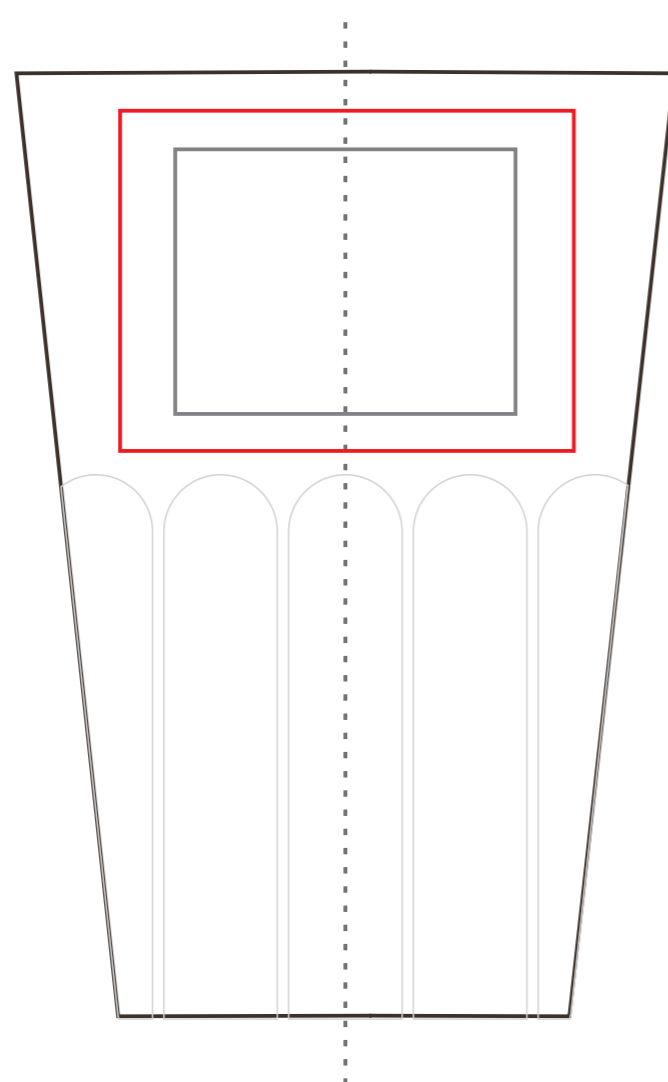

Paris

400 ml / h: 125 mm / ø 85 mm

Nadruk bezpośredni
Direct print 170 x 35 mm

Nadruk kalkomanią
Transfer Print 210 x 45 mm

Nadruk bezpośredni
Direct print 45 x 35mm

Nadruk kalkomanią
Transfer Print 60 x 45 mm

pole nadruku na uchu
print area on the handle

pole nadruku wewnątrz na ścianie
print area on the inner wall

50 x 20 mm

pole nadruku na dnie (wewnątrz)
print area on the inner bottom

Ø 35 mm

pole nadruku na spodzie
print area on the outer bottom

Ø 30 mm

Projekty niestandardowe, wykraczające poza sugerowane pole nadruku kalkomanią, prosimy wysłać do działu handlowego w celu konsultacji możliwości zdobienia

Advanced projects which exceed the suggested print area in transfer decorating method are kindly asked to be sent directly to our sales department for verification.

Legenda/Description

- Nadruk bezpośredni (Direct Print)
- Nadruk kalkomanią (Transfer Print)