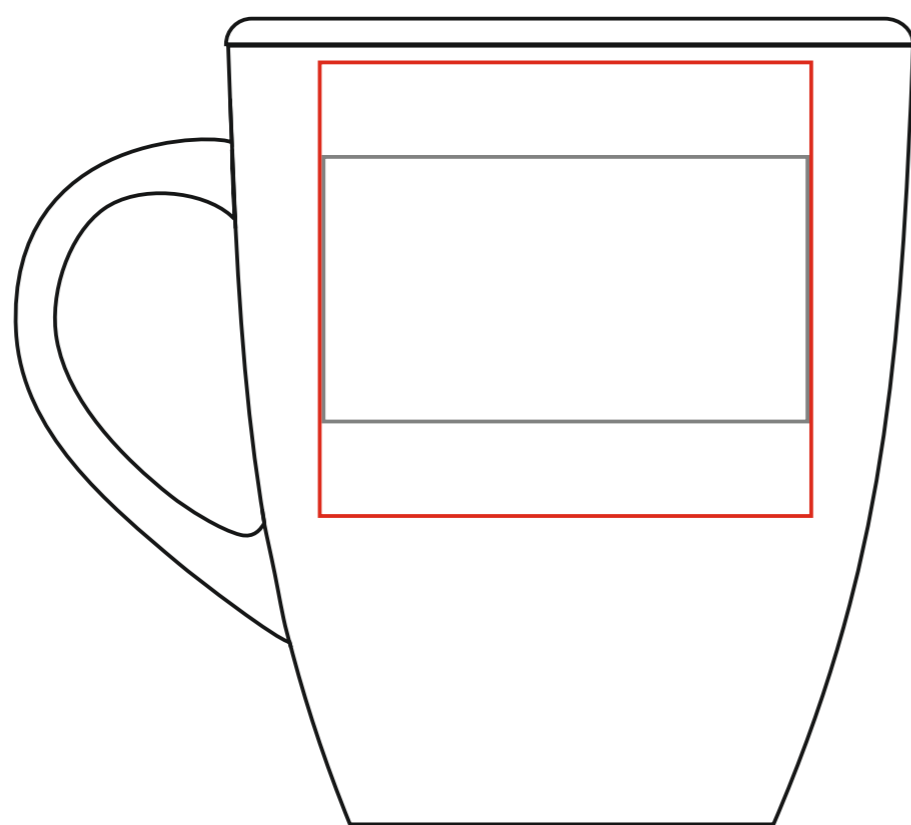

Miami

380ml / h: 103mm / ø 88mm

Nadruk bezpośredni
Direct print

195 x 35 mm

Nadruk kalkomanią
Transfer Print

230 x 60 mm

Nadruk bezpośredni
Direct print

64 x 35mm

Nadruk kalkomanią
Transfer Print

65 x 60 mm

pole nadruku na uchu
print area on the handle

60 x 10 mm

pole nadruku na dnie (wewnątrz)
print area on the inner bottom

Ø 25 mm

pole nadruku wewnątrz na ścianie
print area on the inner wall

50 x 20 mm

pole nadruku na spodzie
print area on the outer bottom

Ø 30 mm

Projekty niestandardowe, wykraczające poza sugerowane pole zadruku kalkomanią, prosimy wysłać do działu handlowego w celu konsultacji możliwości zdobienia

Advanced projects which exceed the suggested print area in transfer decorating method are kindly asked to be sent directly to our sales department for verification.

Legenda/Description

- Nadruk bezpośredni (Direct Print)
- Nadruk kalkomanią (Transfer Print)