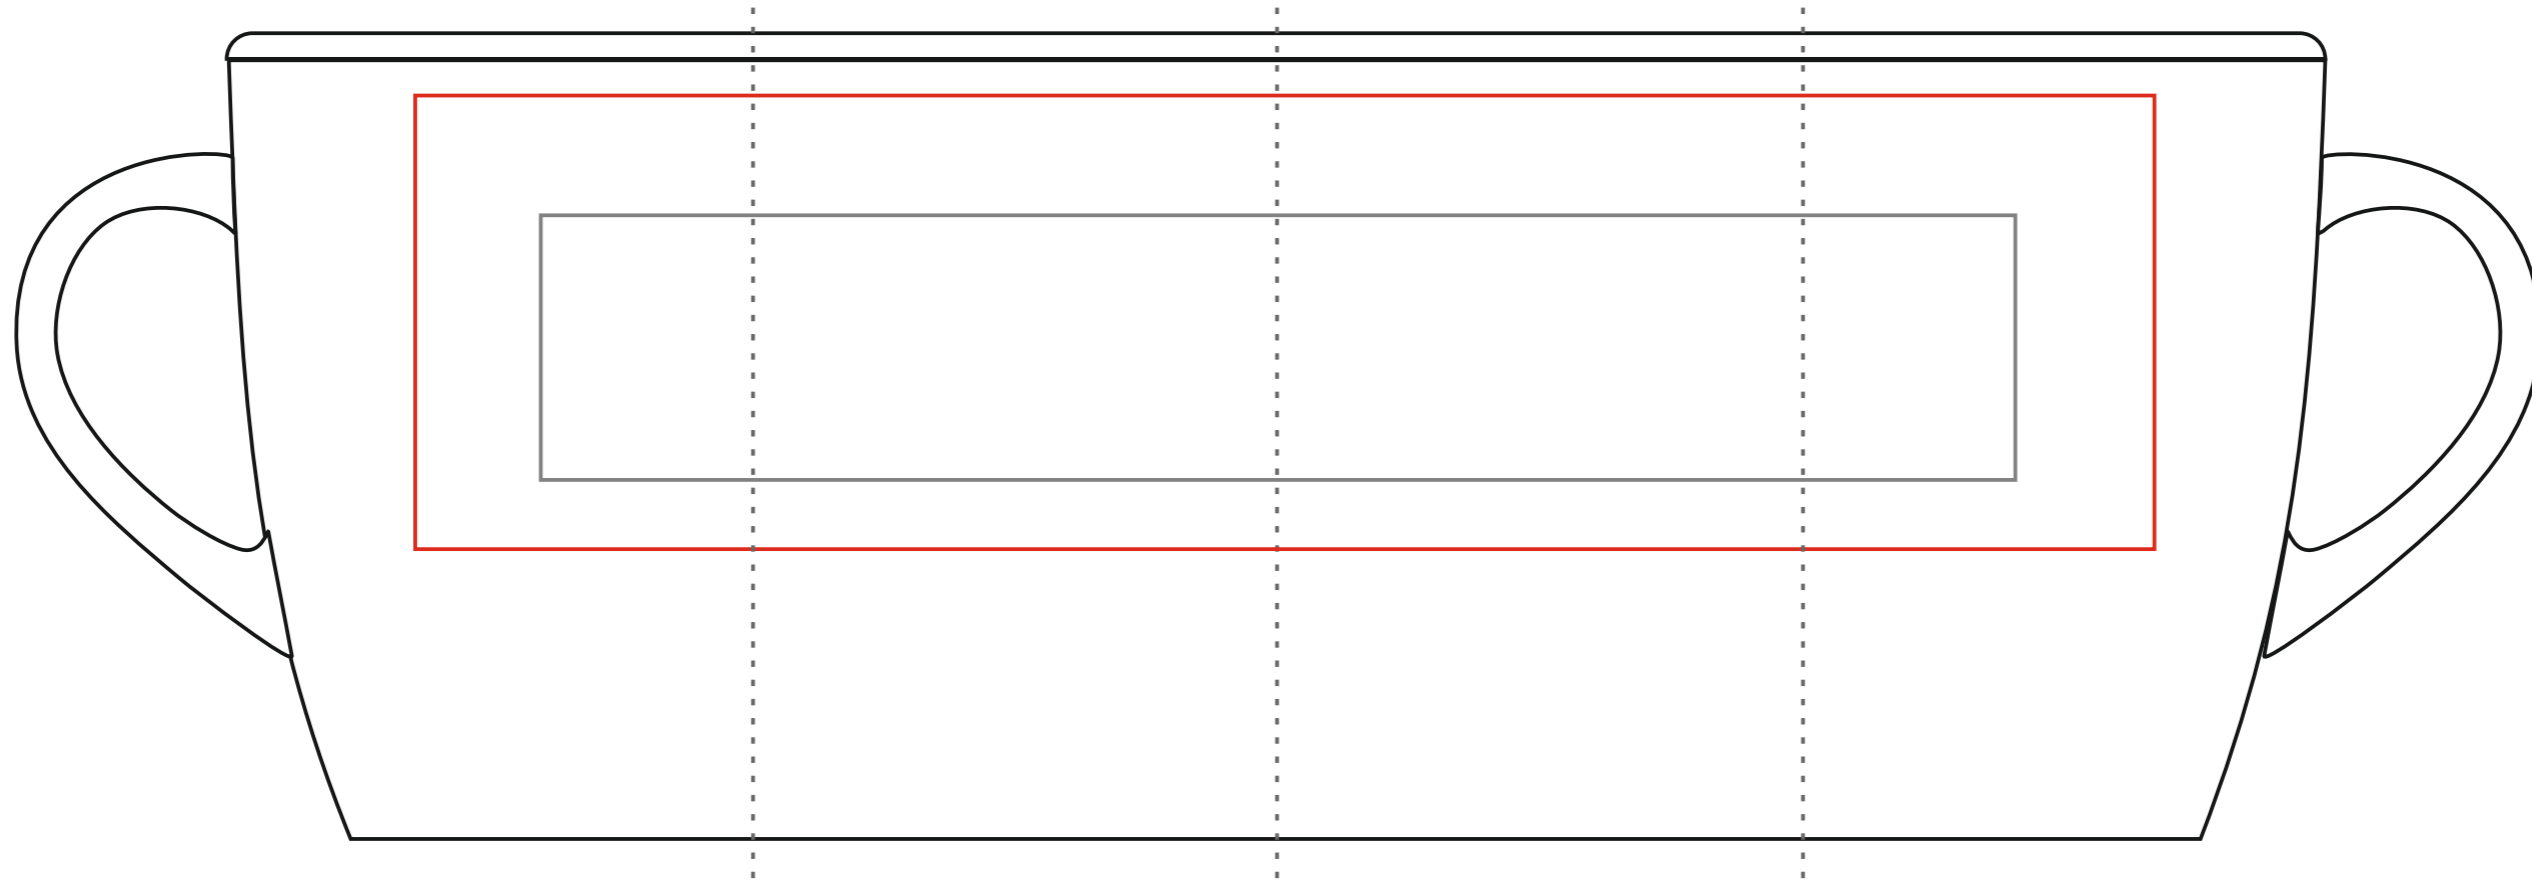

Miami

380ml / h: 103mm / ø 88mm

Nadruk bezpośredni
Direct print

195 x 35 mm

Nadruk kalkomanią
Transfer Print

230 x 60 mm

Nadruk bezpośredni
Direct print

64 x 35mm

Nadruk kalkomanią
Transfer Print

65 x 60 mm

pole nadruku na uchu
print area on the handle

60 x 10 mm

pole nadruku na dnie (wewnątrz)
print area on the inner bottom

Ø 25 mm

pole nadruku wewnątrz na ścianie
print area on the inner wall

50 x 20 mm

pole nadruku na spodzie
print area on the outer bottom

Ø 30 mm

Projekty niestandardowe, wykraczające poza sugerowane pole zadruku kalkomanią, prosimy wysłać do działu handlowego w celu konsultacji możliwości zdobienia

Advanced projects which exceed the suggested print area in transfer decorating method are kindly asked to be sent directly to our sales department for verification.

Legenda/Description

- Nadruk bezpośredni (Direct Print)
- Nadruk kalkomanią (Transfer Print)