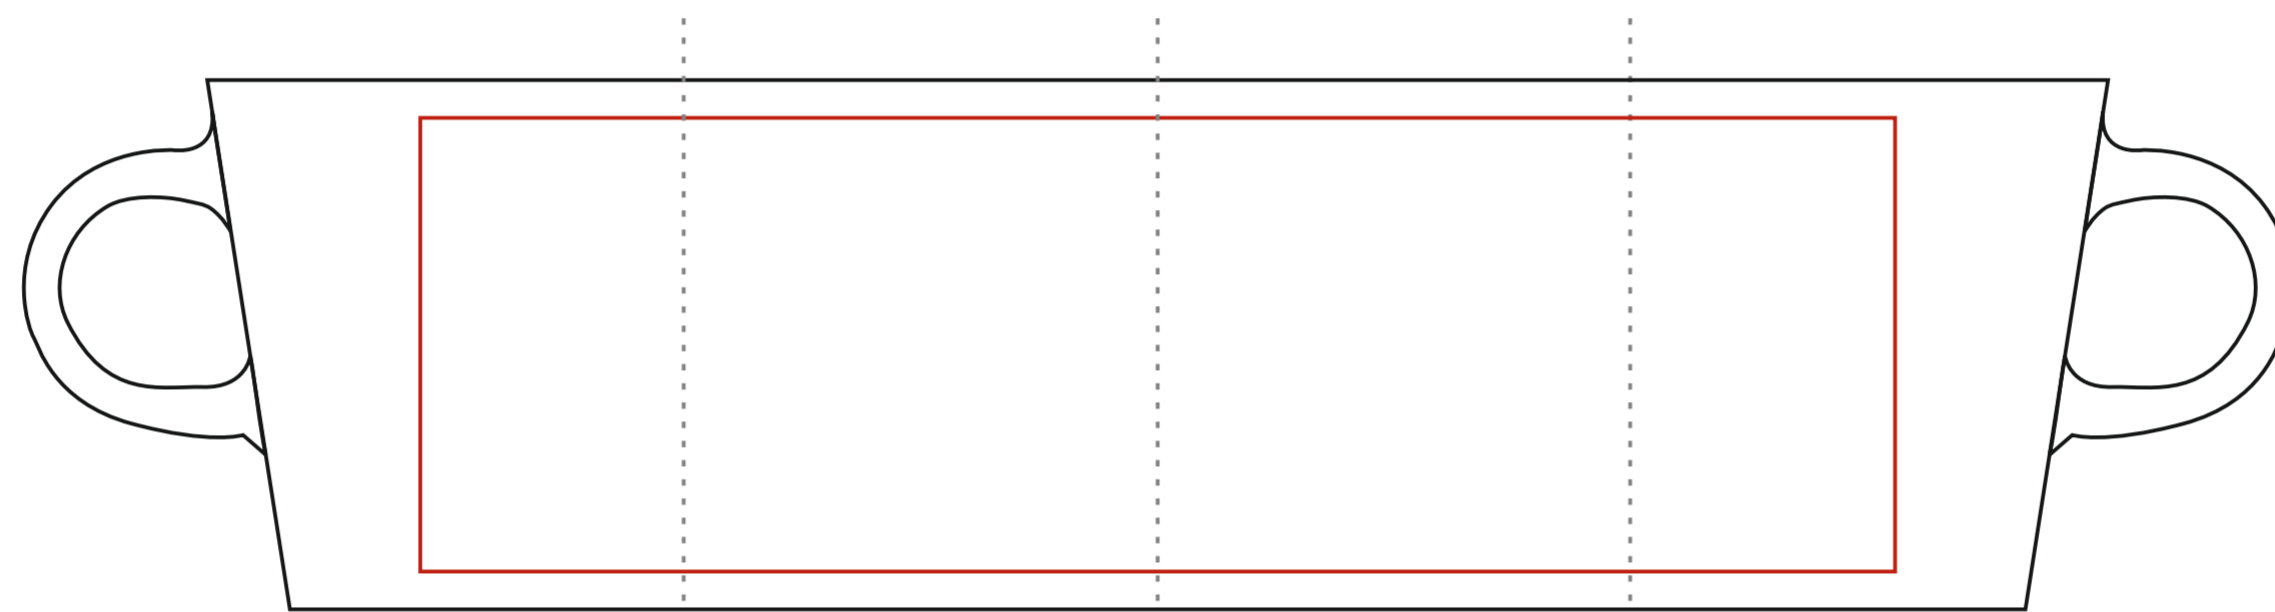

Fancy

240 ml / h: 70 mm / ϕ 83 mm

Nadruk bezpośredni
Direct print

Nadruk kalkomanią
Transfer Print

50 x 25 mm

Nadruk bezpośredni
Direct print

Nadruk kalkomanią
Transfer Print

200 x 15 mm

Średnica spodka
Diameter of saucer

ϕ 144 mm

Nadruk bezpośredni
Direct print

Nadruk kalkomanią
Transfer Print

ϕ 50 mm

pole nadruku na uchu
print area on the handle

30 x 5 mm

pole nadruku wewnątrz na ścianie
print area on the inner wall

40 x 15 mm

pole nadruku na dnie (wewnątrz)
print area on the inner bottom

ϕ 30 mm

pole nadruku na spodzie
print area on the outer bottom

ϕ 25 mm

Projekty niestandardowe, wykraczające poza sugerowane pole nadruku kalkomanią, prosimy wysłać do działu handlowego w celu konsultacji możliwości zdobienia