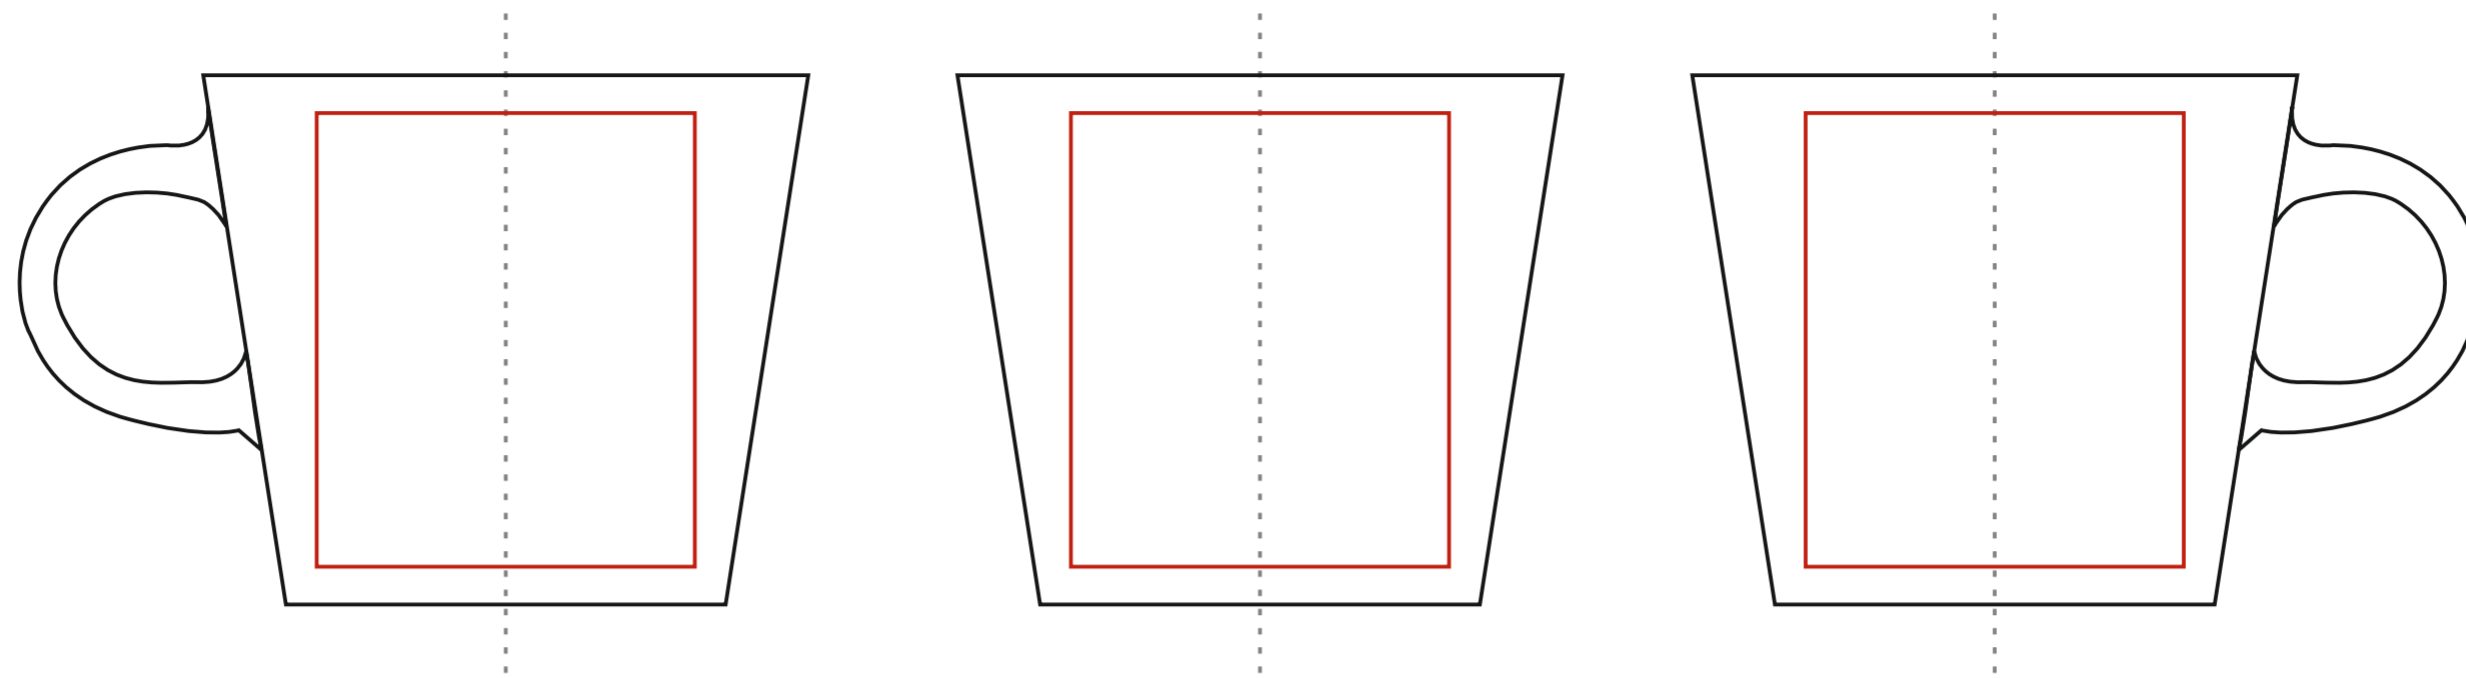

Fancy

240 ml / h: 70 mm / ϕ 83 mm

Nadruk bezpośredni
Direct print

Nadruk kalkomanią
Transfer Print

50 x 25 mm

Nadruk bezpośredni
Direct print

Nadruk kalkomanią
Transfer Print

200 x 15 mm

Średnica spodka
Diameter of saucer

ϕ 144 mm

Nadruk bezpośredni
Direct print

Nadruk kalkomanią
Transfer Print

ϕ 50 mm

pole nadruku na uchu
print area on the handle

30 x 5 mm

pole nadruku wewnątrz na ścianie
print area on the inner wall

40 x 15 mm

pole nadruku na dnie (wewnątrz)
print area on the inner bottom

ϕ 30 mm

pole nadruku na spodzie
print area on the outer bottom

ϕ 25 mm

Projekty niestandardowe, wykraczające poza sugerowane pole nadruku kalkomanią, prosimy wysłać do działu handlowego w celu konsultacji możliwości zdobienia

Advanced projects which exceed the suggested print area in transfer decorating method are kindly asked to be sent directly to our sales department for verification.

Legenda/Description

- Nadruk bezpośredni (Direct Print)