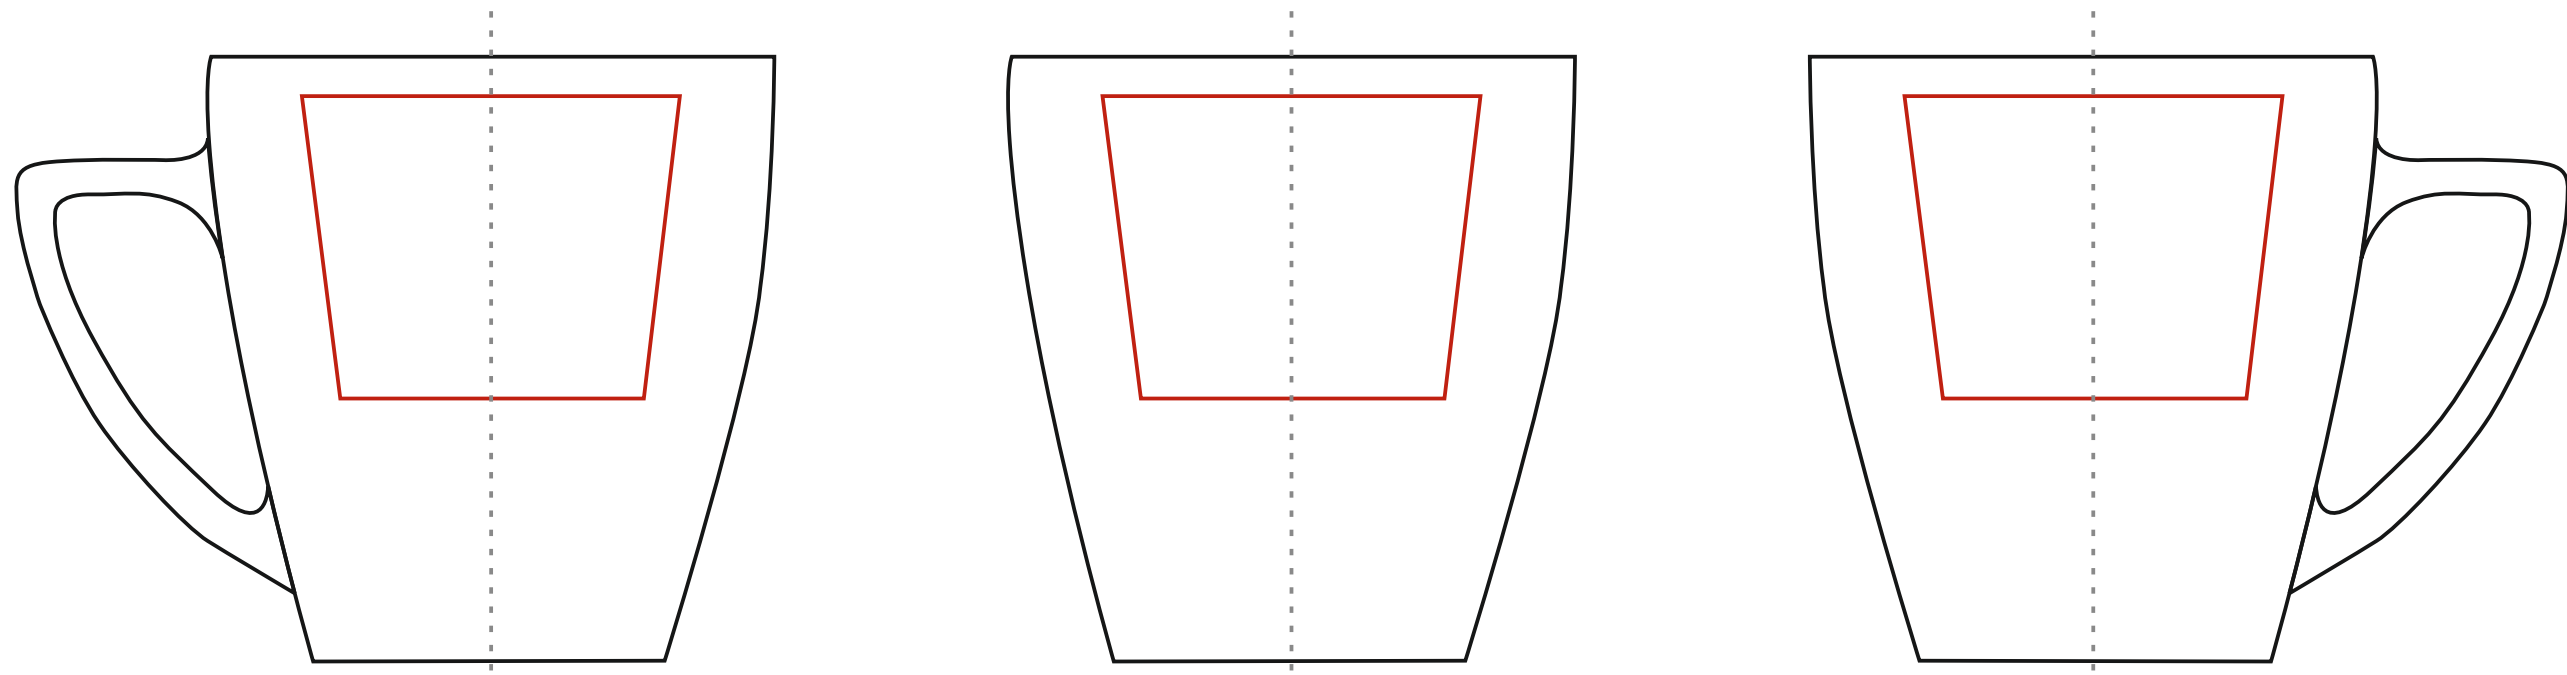

Beata

220 ml / h: 79 mm / ϕ 75 mm

Nadruk bezpośredni
Direct print

Nadruk kalkomanią
Transfer Print **50 x 40 mm**

Nadruk bezpośredni
Direct print

Nadruk kalkomanią
Transfer Print **190 x 20 mm**

Średnica spodka
Diameter of saucer

ϕ 140 mm

Nadruk bezpośredni
Direct print

Nadruk kalkomanią
Transfer Print **ϕ 35 mm**

pole nadruku na uchu
print area on the handle

pole nadruku wewnątrz na ścianie
print area on the inner wall

40 x 15 mm

pole nadruku na dnie (wewnątrz)
print area on the inner bottom

pole nadruku na spodzie
print area on the outer bottom

ϕ 25 mm

Projekty niestandardowe, wykraczające poza sugerowane pole zadruku kalkomanią, prosimy wysłać do działu handlowego w celu konsultacji możliwości zdobienia

Advanced projects which exceed the suggested print area in transfer decorating method are kindly asked to be sent directly to our sales department for verification.

Legenda/Description

- Nadruk bezpośredni (Direct Print)
- Nadruk kalkomanią (Transfer Print)