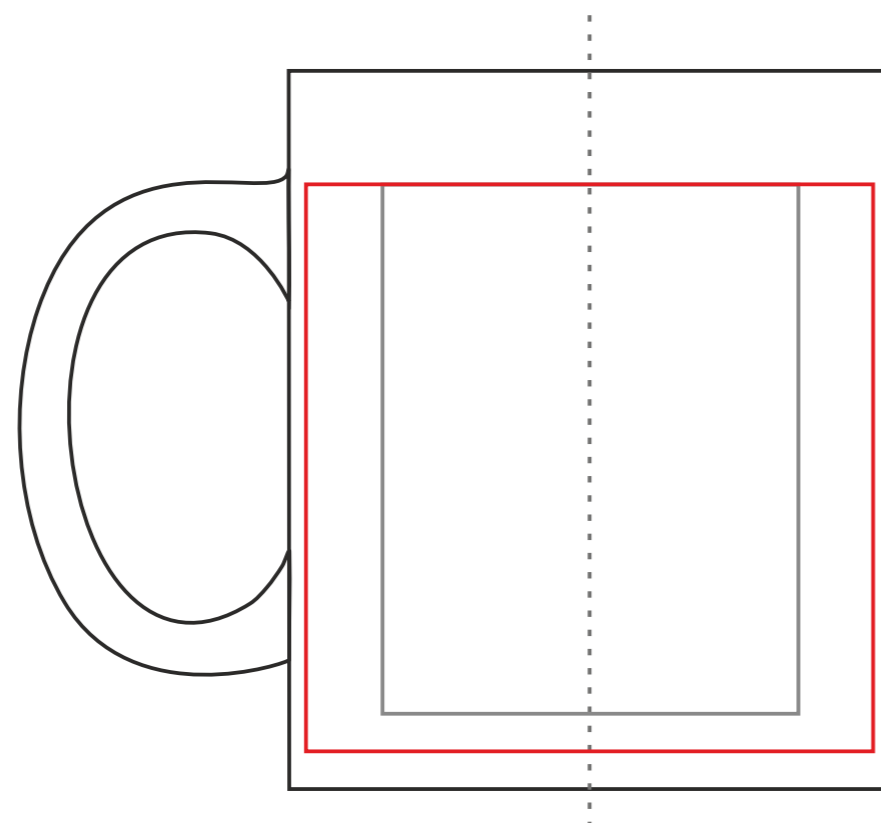

Blackboard

350 ml / h: 95 mm / ø 82 mm

Nadruk bezpośredni
Direct print 185 x 70 mm

Nadruk kalkomanią
Transfer Print 225 x 75 mm

Nadruk bezpośredni
Direct print 55 x 70mm

Nadruk kalkomanią
Transfer Print 75 x 75 mm

pole nadruku na uchu
print area on the handle

30 x 5 mm

pole nadruku na dnie (wewnątrz)
print area on the inner bottom

Ø 30 mm

pole nadruku wewnątrz na ścianie
print area on the inner wall

50 x 20 mm

pole nadruku na spodzie
print area on the outer bottom

Ø 35 mm

Projekty niestandardowe, wykraczające poza sugerowane pole zadruku kalkomanią, prosimy wysłać do działu handlowego w celu konsultacji możliwości zdobienia

Advanced projects which exceed the suggested print area in transfer decorating method are kindly asked to be sent directly to our sales department for verification.

Legenda/Description

- Nadruk bezpośredni (Direct Print)
- Nadruk kalkomanią (Transfer Print)