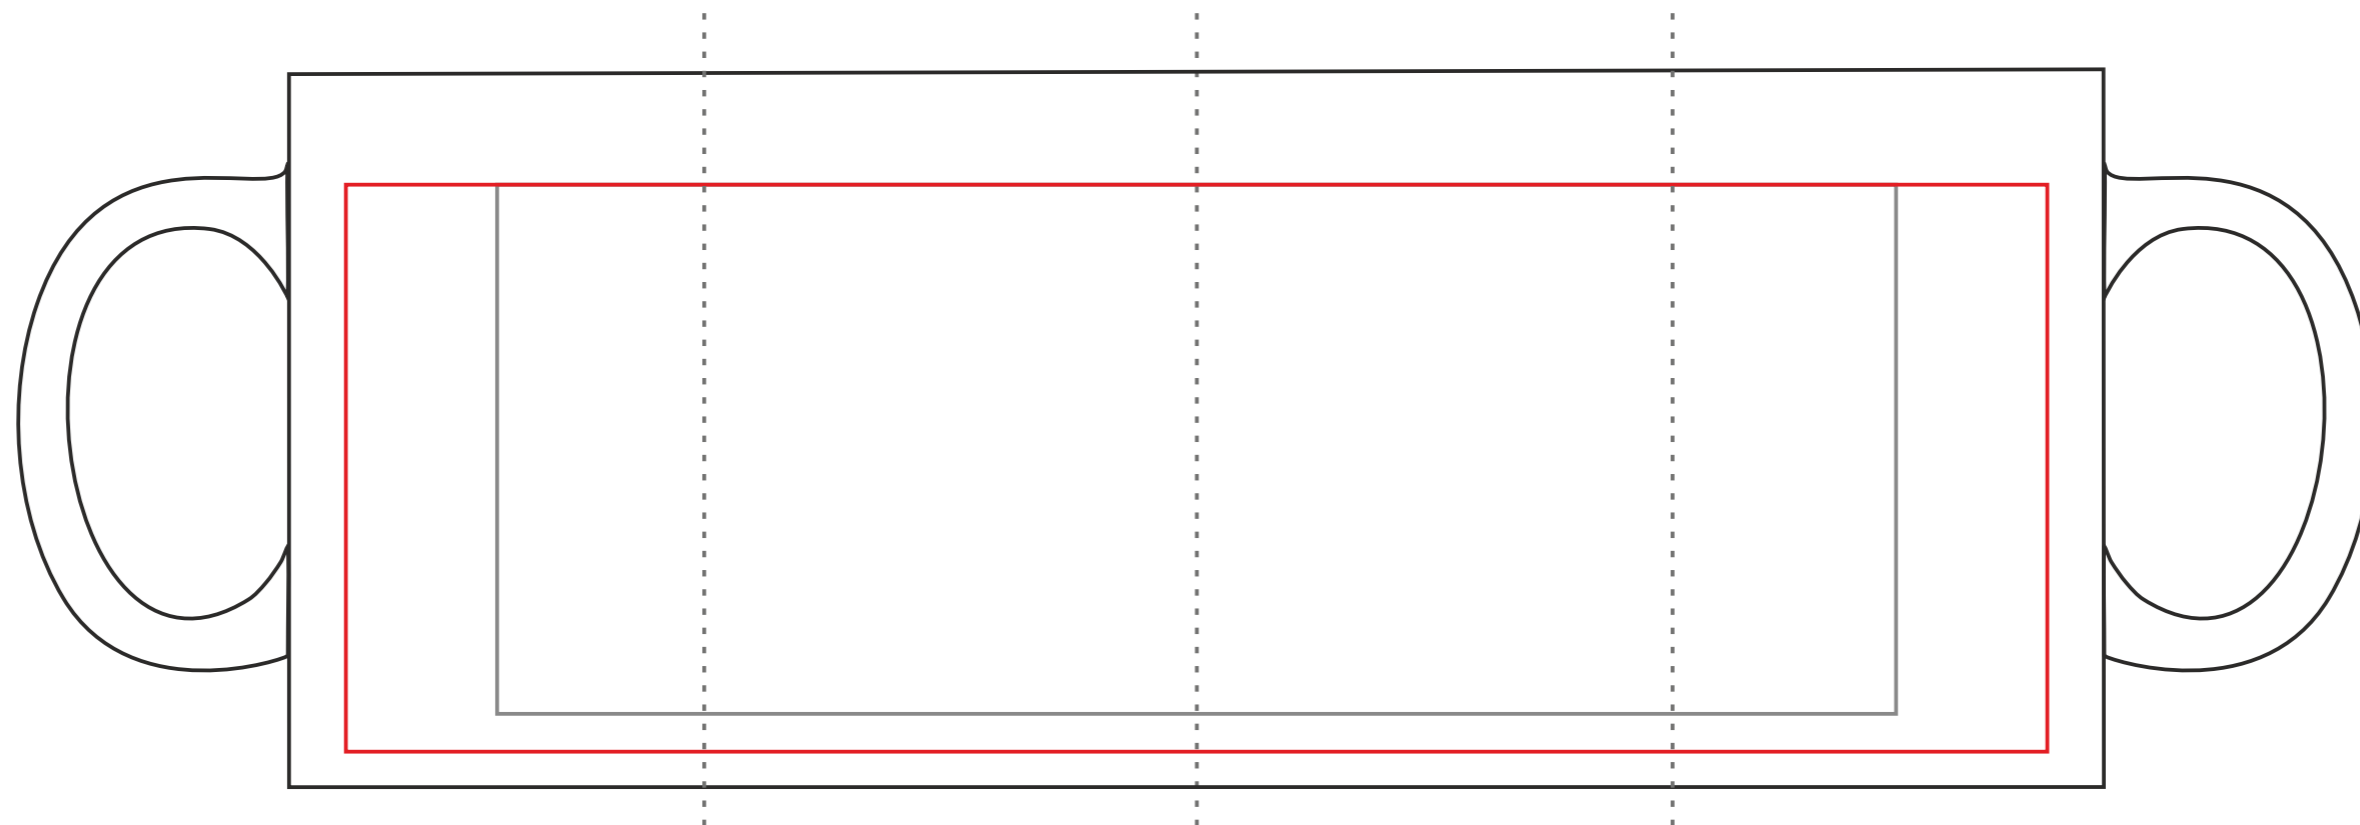

Blackboard

350 ml / h: 95 mm / ø 82 mm

Nadruk bezpośredni
Direct print 185 x 70 mm

Nadruk kalkomanią
Transfer Print 225 x 75 mm

Nadruk bezpośredni
Direct print 55 x 70mm

Nadruk kalkomanią
Transfer Print 75 x 75 mm

pole nadruku na uchu
print area on the handle

30 x 5 mm

pole nadruku na dnie (wewnątrz)
print area on the inner bottom

Ø 30 mm

pole nadruku wewnątrz na ścianie
print area on the inner wall

50 x 20 mm

pole nadruku na spodzie
print area on the outer bottom

Ø 35 mm

Projekty niestandardowe, wykraczające poza sugerowane pole zadruku kalkomanią, prosimy wysłać do działu handlowego w celu konsultacji możliwości zdobienia

Advanced projects which exceed the suggested print area in transfer decorating method are kindly asked to be sent directly to our sales department for verification.

Legenda/Description

- Nadruk bezpośredni (Direct Print)
- Nadruk kalkomanią (Transfer Print)