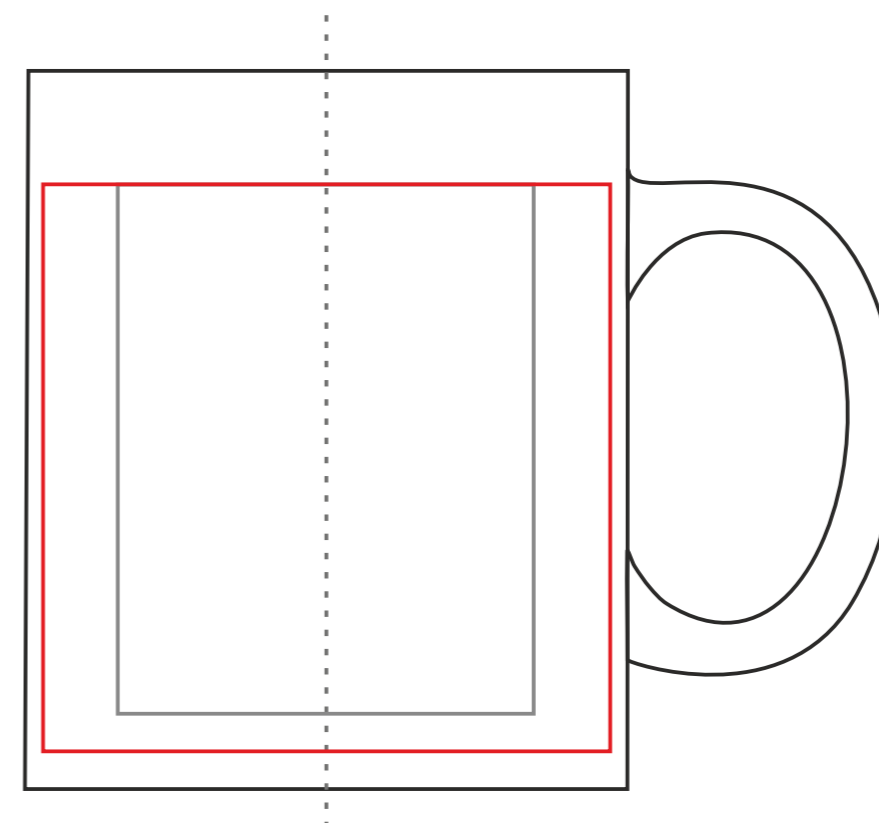

Blackboard

350 ml / h: 95 mm / ø 82 mm

Nadruk bezpośredni
Direct print 185 x 70 mm

Nadruk kalkomanią
Transfer Print 225 x 75 mm

Nadruk bezpośredni
Direct print 55 x 70mm

Nadruk kalkomanią
Transfer Print 75 x 75 mm

pole nadruku na uchu
print area on the handle

30 x 5 mm

pole nadruku na dnie (wewnątrz)
print area on the inner bottom

Ø 30 mm

pole nadruku wewnątrz na ścianie
print area on the inner wall

50 x 20 mm

pole nadruku na spodzie
print area on the outer bottom

Ø 35 mm

Projekty niestandardowe, wykraczające poza sugerowane pole zadruku kalkomanią, prosimy wysłać do działu handlowego w celu konsultacji możliwości zdobienia

Advanced projects which exceed the suggested print area in transfer decorating method are kindly asked to be sent directly to our sales department for verification.

Legenda/Description

- Nadruk bezpośredni (Direct Print)
- Nadruk kalkomanią (Transfer Print)