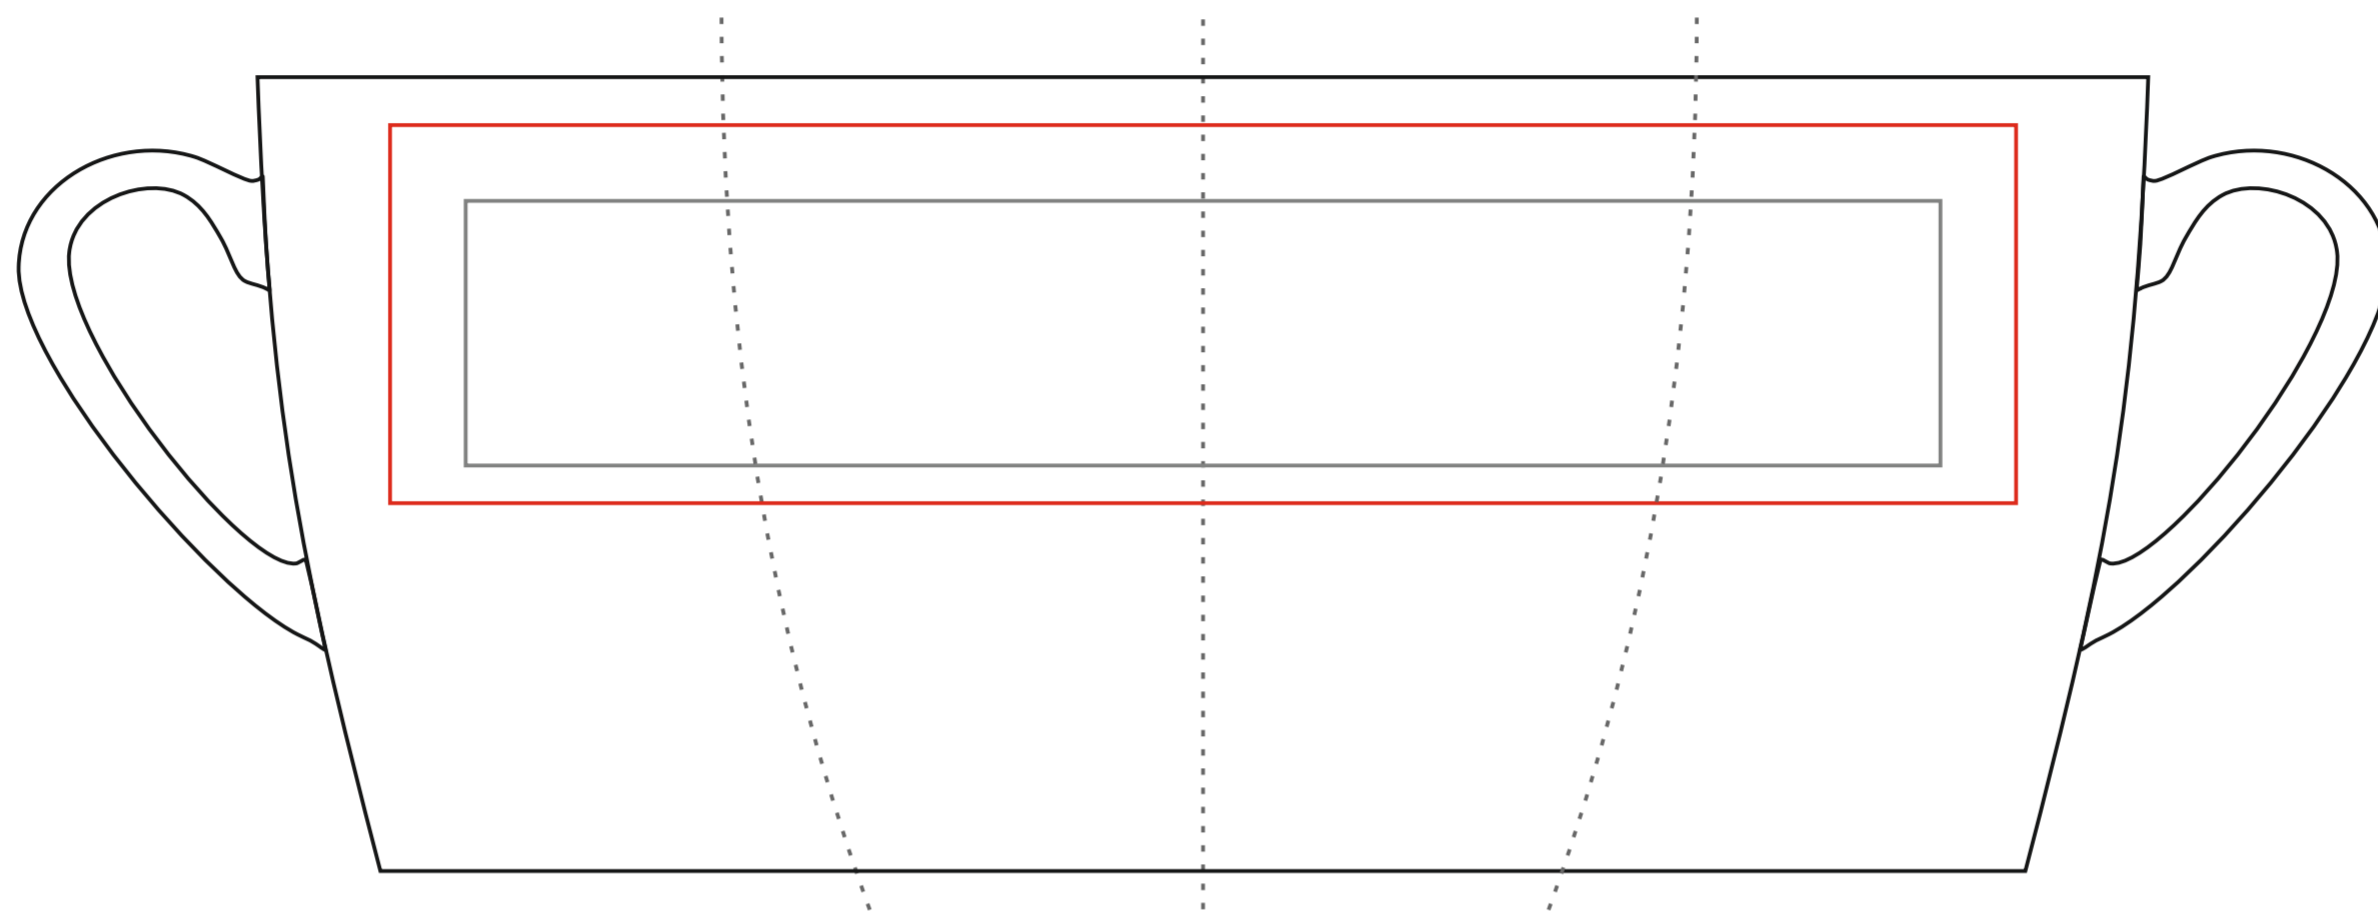

Bravo

330 ml / h: 105 mm / ø 84 mm

Nadruk bezpośredni
Direct print

195 x 35 mm

Nadruk kalkomanią
Transfer Print

215 x 50 mm

Nadruk bezpośredni
Direct print

55 x 35mm

Nadruk kalkomanią
Transfer Print

60 x 50 mm

pole nadruku na uchu
print area on the handle

50 x 10 mm

pole nadruku wewnątrz na ścianie
print area on the inner wall

50 x 20 mm

pole nadruku na dnie (wewnątrz)
print area on the inner bottom

Ø 30 mm

pole nadruku na spodzie
print area on the outer bottom

Ø 35 mm

Projekty niestandardowe, wykraczające poza sugerowane pole nadruku kalkomanią, prosimy wysłać do działu handlowego w celu konsultacji możliwości zdobienia

Advanced projects which exceed the suggested print area in transfer decorating method are kindly asked to be sent directly to our sales department for verification.

Legenda/Description

- Nadruk bezpośredni (Direct Print)