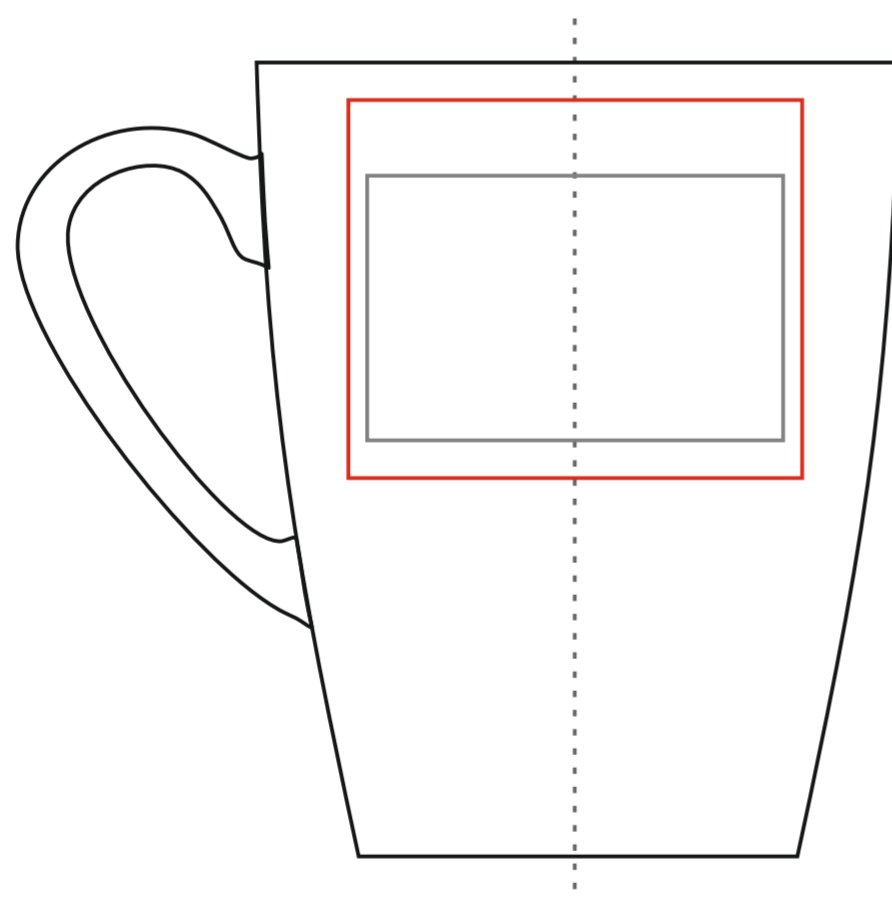

Bravo

330 ml / h: 105 mm / ø 84 mm

Nadruk bezpośredni
Direct print

195 x 35 mm

Nadruk kalkomanią
Transfer Print

215 x 50 mm

Nadruk bezpośredni
Direct print

55 x 35mm

Nadruk kalkomanią
Transfer Print

60 x 50 mm

pole nadruku na uchu
print area on the handle

50 x 10 mm

pole nadruku wewnątrz na ścianie
print area on the inner wall

50 x 20 mm

pole nadruku na dnie (wewnątrz)
print area on the inner bottom

Ø 30 mm

pole nadruku na spodzie
print area on the outer bottom

Ø 35 mm

Projekty niestandardowe, wykraczające poza sugerowane pole nadruku kalkomanią, prosimy wysłać do działu handlowego w celu konsultacji możliwości zdobienia

Advanced projects which exceed the suggested print area in transfer decorating method are kindly asked to be sent directly to our sales department for verification.

Legenda/Description

- Nadruk bezpośredni (Direct Print)