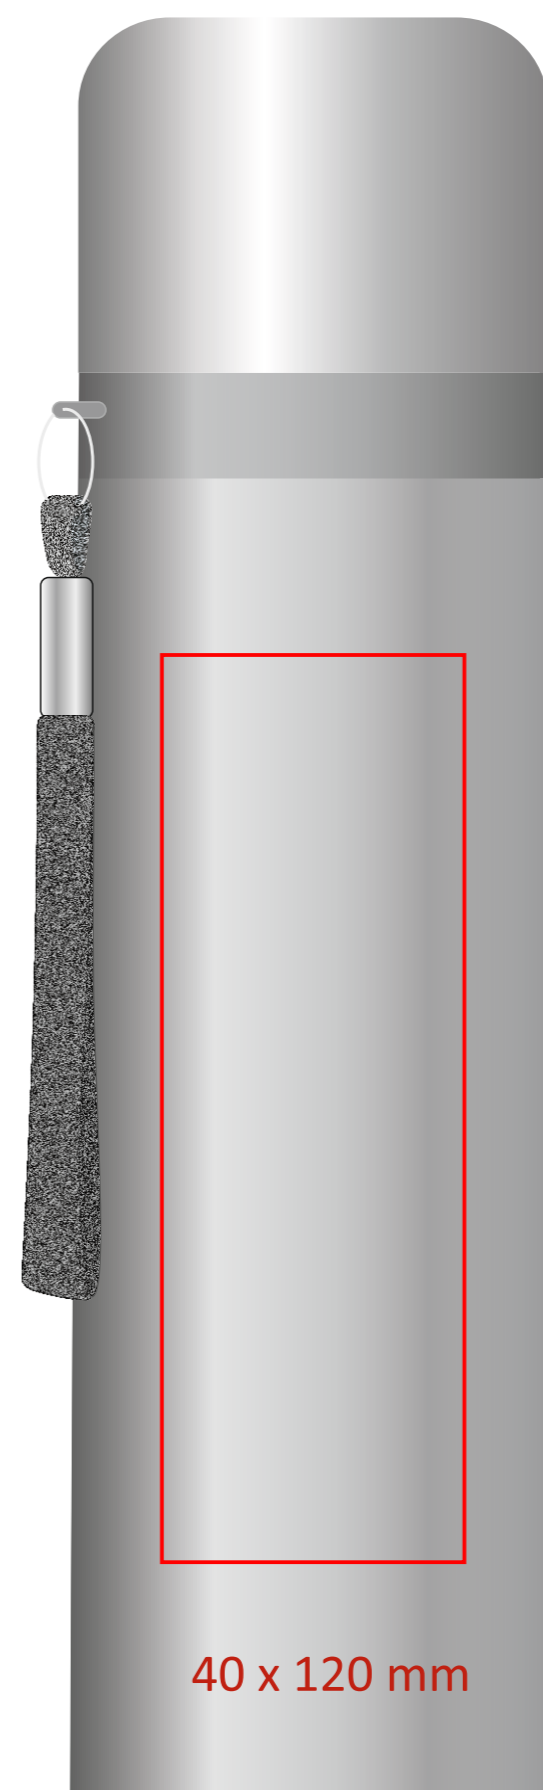

Land

500 ml / h: 240 mm / ø 65 mm

Polylux 205 x 120 mm

40 x 120 mm

40 x 120 mm

Projekty niestandardowe, wykraczające poza sugerowane pole zadruku kalkomanią, prosimy wysłać do działu handlowego w celu konsultacji możliwości zdobienia

Advanced projects which exceed the suggested print area in transfer decorating method are kindly asked to be sent directly to our sales department for verification.

Legenda/Description
-Polylux