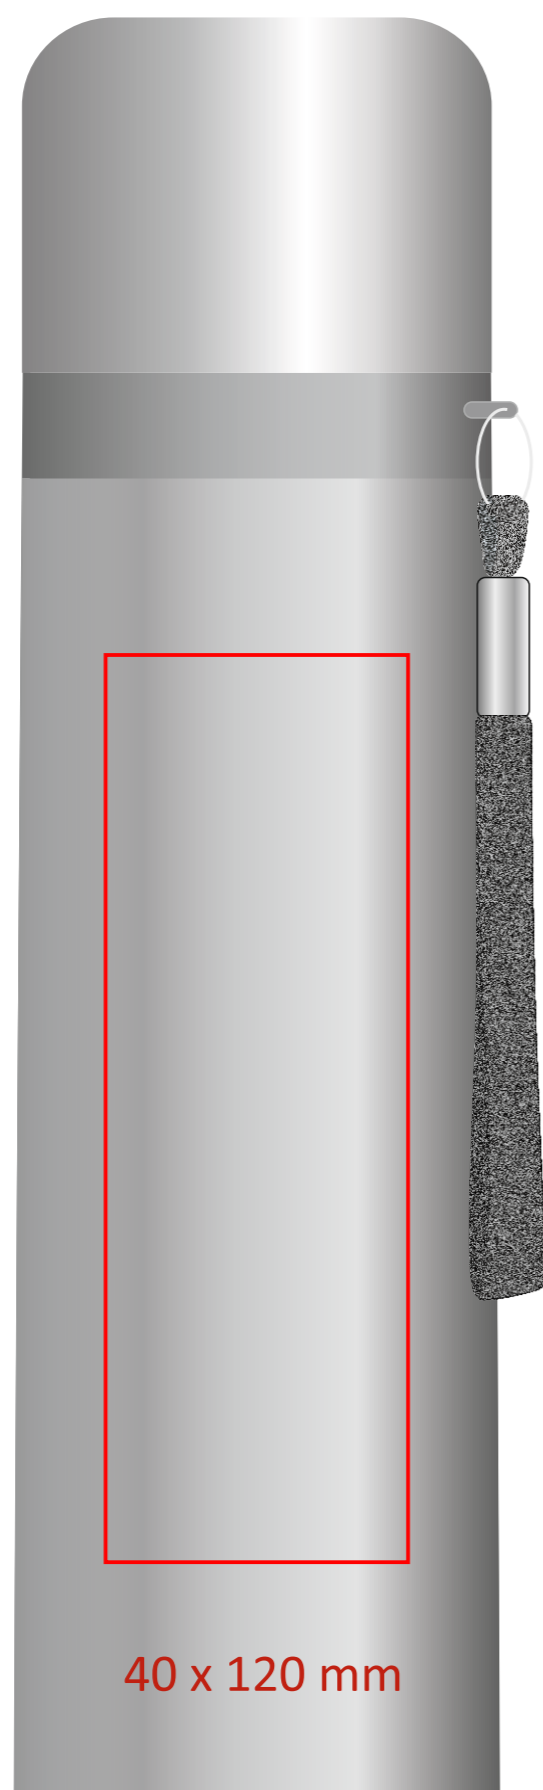

Land

500 ml / h: 240 mm / ø 65 mm

Polylux 205 x 120 mm

40 x 120 mm

40 x 120 mm

Projekty niestandardowe, wykraczające poza sugerowane pole zadruku kalkomanią, prosimy wysłać do działu handlowego w celu konsultacji możliwości zdobienia

Advanced projects which exceed the suggested print area in transfer decorating method are kindly asked to be sent directly to our sales department for verification.

Legenda/Description
-Polylux