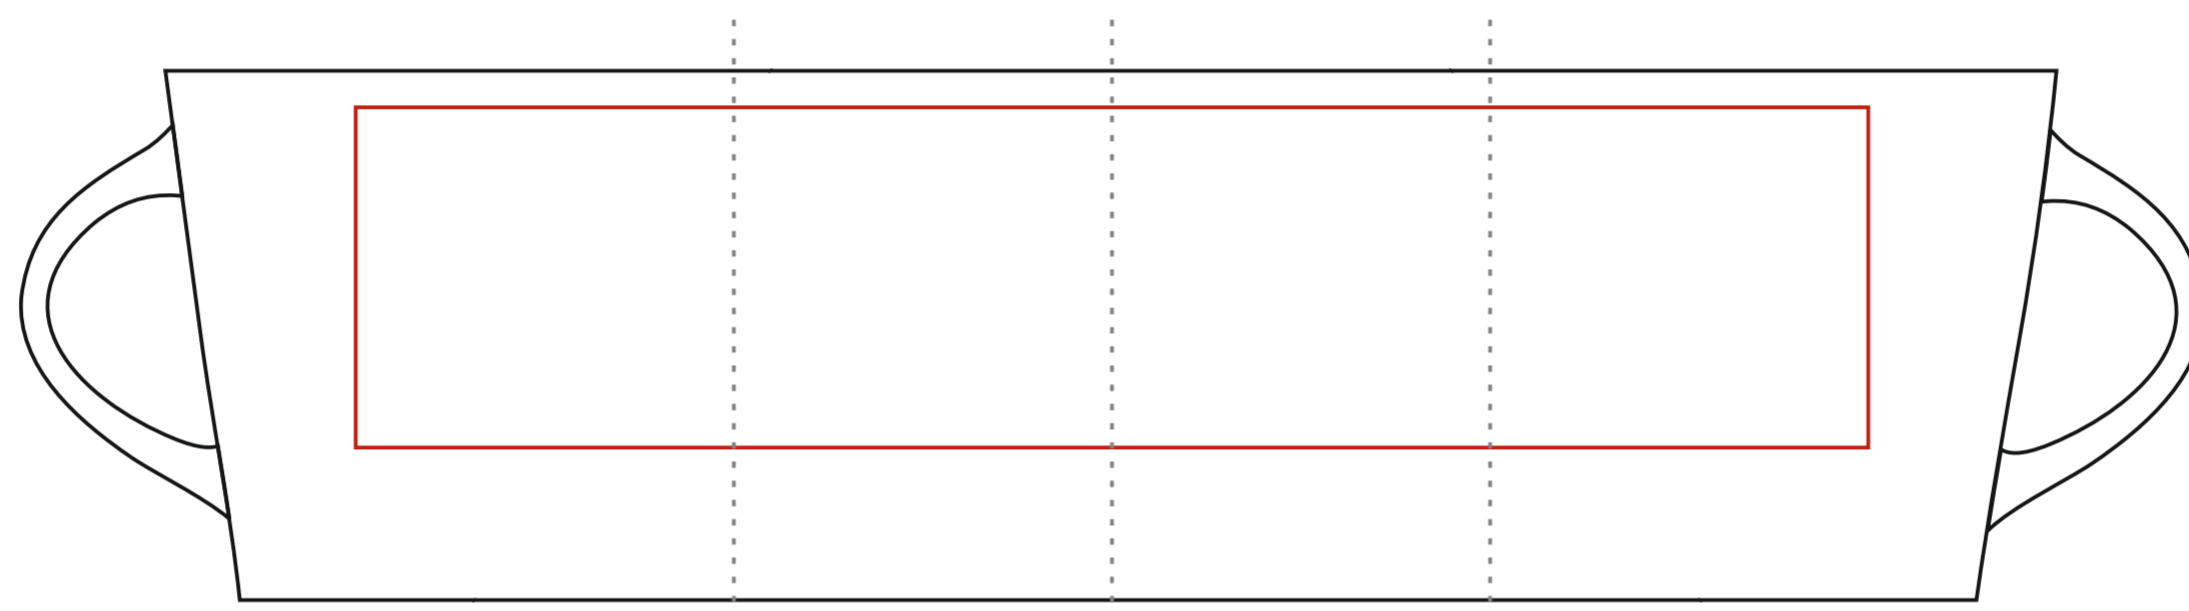

200 ml / h: 65 mm /  $\phi$  81 mm

Nadruk bezpośredni  
Direct print

Nadruk kalkomanią  
Transfer Print

50 x 50 mm

Nadruk bezpośredni  
Direct print

Nadruk kalkomanią  
Transfer Print

200 x 45 mm

Średnica spodka  
Diameter of saucer

$\phi$  145 mm

Nadruk bezpośredni  
Direct print

Nadruk kalkomanią  
Transfer Print

$\phi$  35 mm

pole nadruku na uchu  
print area on the handle

pole nadruku wewnątrz na ścianie  
print area on the inner wall

40 x 15 mm

pole nadruku na dnie (wewnątrz)  
print area on the inner bottom

pole nadruku na spodzie  
print area on the outer bottom

$\phi$  30 mm

$\phi$  25 mm

Projekty niestandardowe, wykraczające poza sugerowane pole nadruku kalkomanią, prosimy wysłać do działu handlowego w celu konsultacji możliwości zdobienia