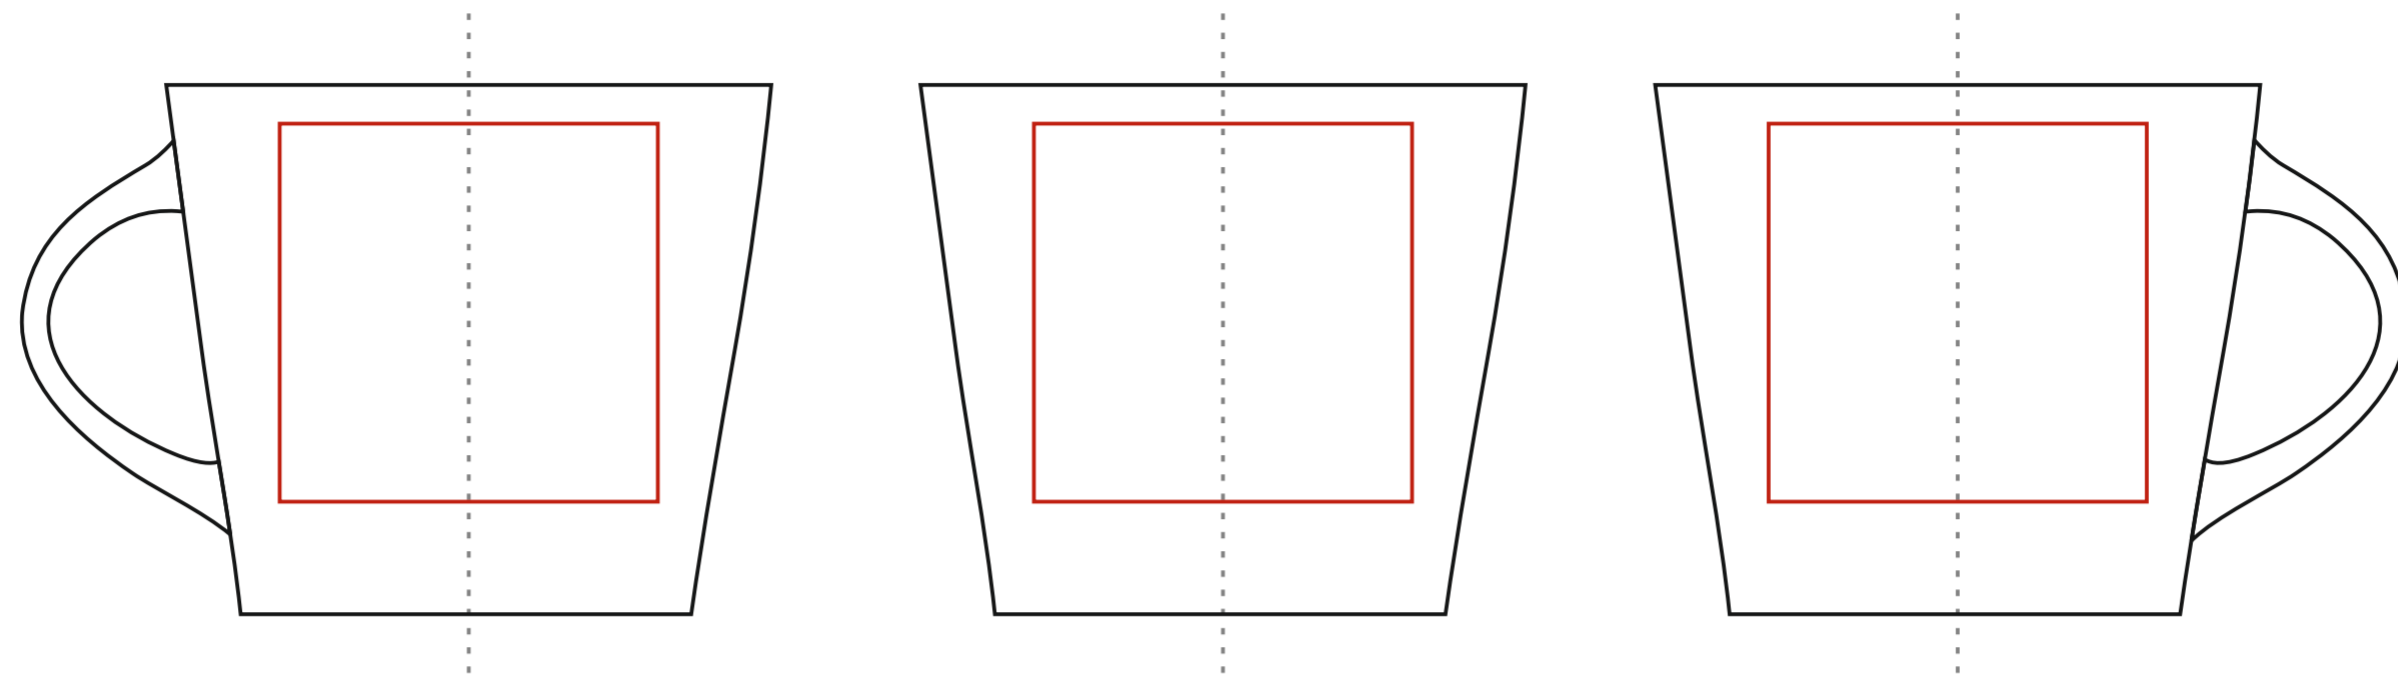

200 ml / h: 65 mm /  $\phi$  81 mm

Nadruk bezpośredni  
Direct print

Nadruk kalkomanią  
Transfer Print

50 x 50 mm

Nadruk bezpośredni  
Direct print

Nadruk kalkomanią  
Transfer Print

200 x 45 mm

Średnica spodka  
Diameter of saucer

$\phi$  145 mm

Nadruk bezpośredni  
Direct print

Nadruk kalkomanią  
Transfer Print

$\phi$  35 mm

pole nadruku na uchu  
print area on the handle

pole nadruku wewnątrz na ścianie  
print area on the inner wall

40 x 15 mm

pole nadruku na dnie (wewnątrz)  
print area on the inner bottom

pole nadruku na spodzie  
print area on the outer bottom

$\phi$  30 mm

$\phi$  25 mm

Projekty niestandardowe, wykraczające poza sugerowane pole nadruku kalkomanią, prosimy wysłać do działu handlowego w celu konsultacji możliwości zdobienia

## Legenda/Description

- Nadruk bezpośredni (Direct Print)

- Nadruk kalkomanią (Transfer Print)