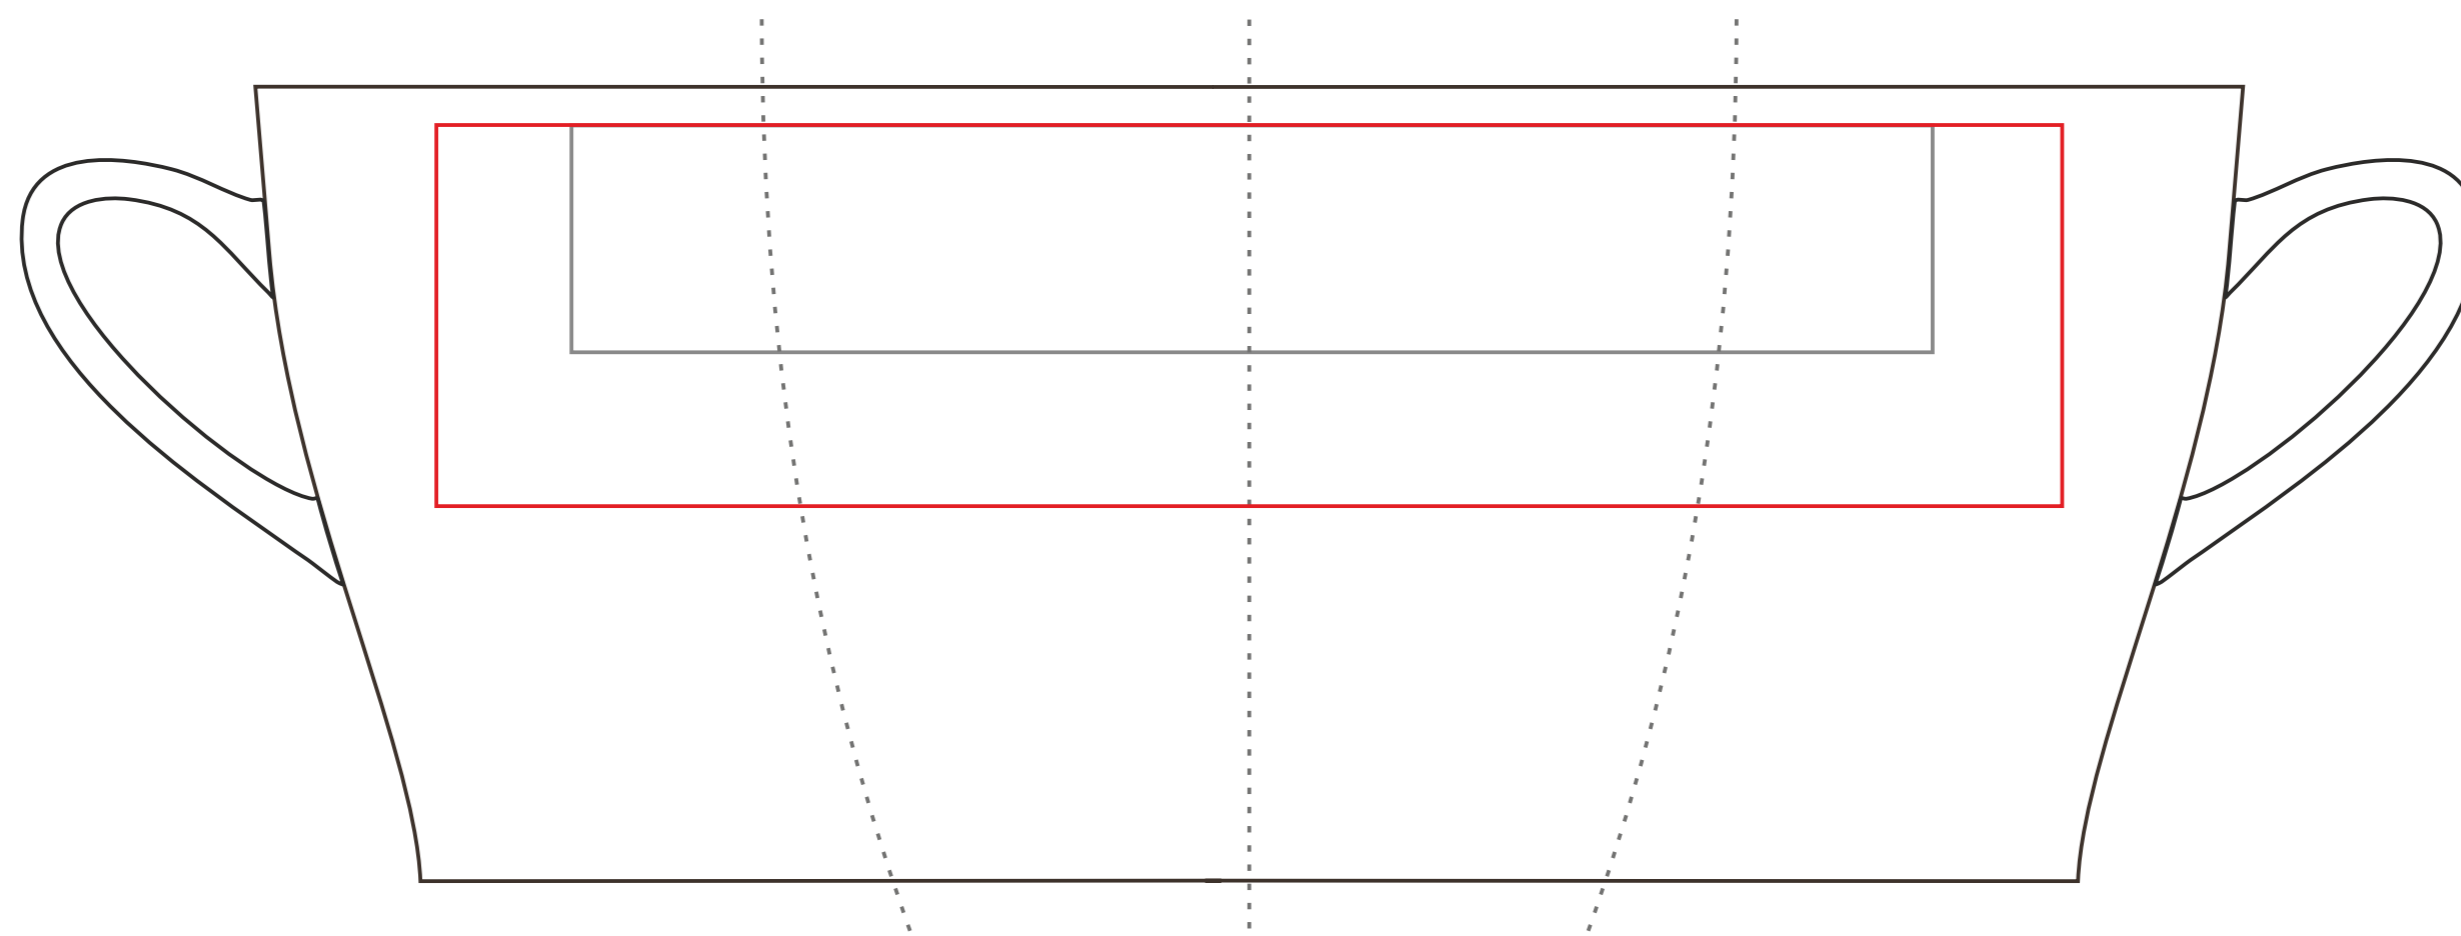

Diva

320 ml / h: 105 mm / ø 87 mm

Nadruk bezpośredni
Direct print 180 x 30 mm

Nadruk kalkomanią
Transfer Print 215 x 50 mm

Nadruk bezpośredni
Direct print 55 x 35mm

Nadruk kalkomanią
Transfer Print 60 x 50 mm

pole nadruku na uchu
print area on the handle

40 x 10 mm

pole nadruku na dnie (wewnątrz)
print area on the inner bottom

pole nadruku wewnątrz na ściance
print area on the inner wall

40 x 20 mm

pole nadruku na spodzie
print area on the outer bottom

Ø 30 mm

Projekty niestandardowe, wykraczające poza sugerowane pole zadruku kalkomanią, prosimy wysłać do działu handlowego w celu konsultacji możliwości zdobienia

Advanced projects which exceed the suggested print area in transfer decorating method are kindly asked to be sent directly to our sales department for verification.

Legenda/Description

- Nadruk bezpośredni (Direct Print)
- Nadruk kalkomanią (Transfer Print)