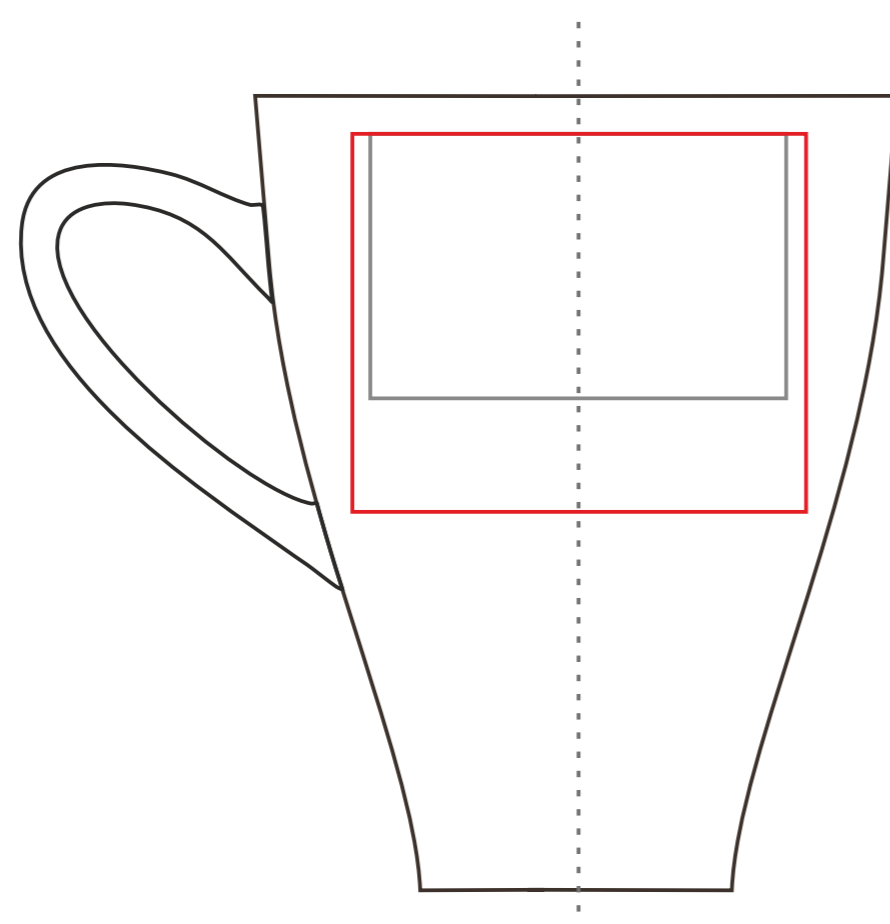

Diva

320 ml / h: 105 mm / ø 87 mm

Nadruk bezpośredni
Direct print 180 x 30 mm

Nadruk kalkomanią
Transfer Print 215 x 50 mm

Nadruk bezpośredni
Direct print 55 x 35mm

Nadruk kalkomanią
Transfer Print 60 x 50 mm

pole nadruku na uchu
print area on the handle

40 x 10 mm

pole nadruku na dnie (wewnątrz)
print area on the inner bottom

pole nadruku wewnątrz na ściance
print area on the inner wall

40 x 20 mm

pole nadruku na spodzie
print area on the outer bottom

Ø 30 mm

Projekty niestandardowe, wykraczające poza sugerowane pole zadruku kalkomanią, prosimy wysłać do działu handlowego w celu konsultacji możliwości zdobienia

Advanced projects which exceed the suggested print area in transfer decorating method are kindly asked to be sent directly to our sales department for verification.

Legenda/Description

- Nadruk bezpośredni (Direct Print)
- Nadruk kalkomanią (Transfer Print)