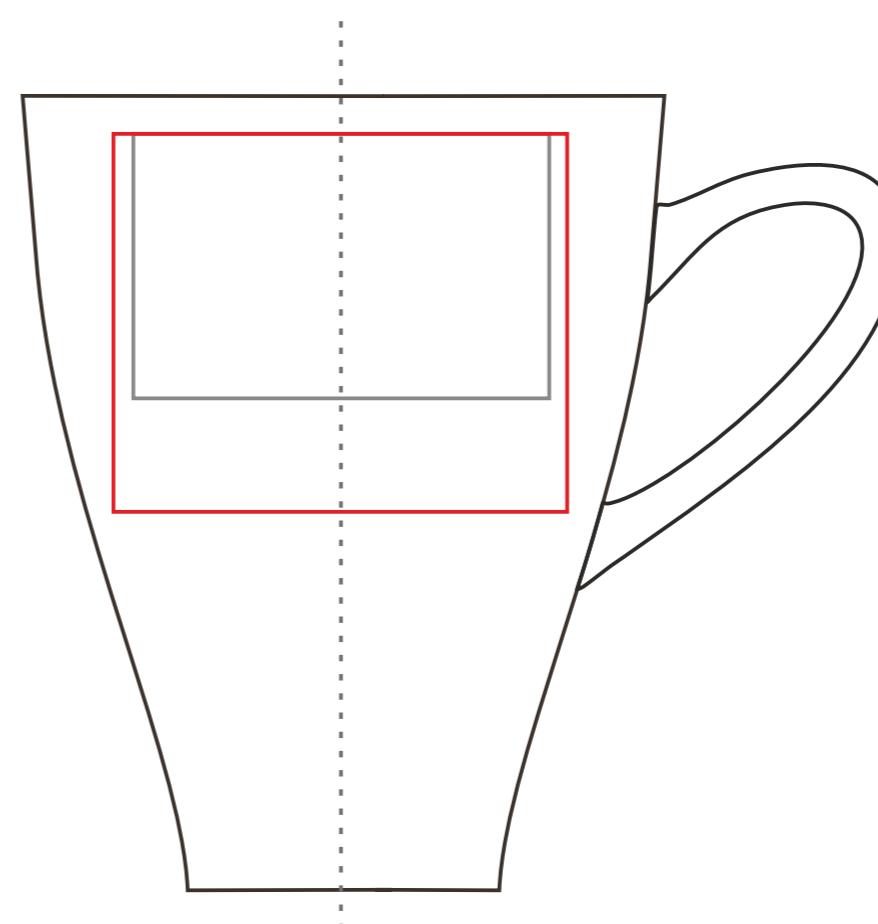

Diva

320 ml / h: 105 mm / ø 87 mm

Nadruk bezpośredni
Direct print 180 x 30 mm

Nadruk kalkomanią
Transfer Print 215 x 50 mm

Nadruk bezpośredni
Direct print 55 x 35mm

Nadruk kalkomanią
Transfer Print 60 x 50 mm

pole nadruku na uchu
print area on the handle

40 x 10 mm

pole nadruku na dnie (wewnątrz)
print area on the inner bottom

pole nadruku wewnątrz na ściance
print area on the inner wall

40 x 20 mm

pole nadruku na spodzie
print area on the outer bottom

Ø 30 mm

Projekty niestandardowe, wykraczające poza sugerowane pole zadruku kalkomanią, prosimy wysłać do działu handlowego w celu konsultacji możliwości zdobienia

Advanced projects which exceed the suggested print area in transfer decorating method are kindly asked to be sent directly to our sales department for verification.

Legenda/Description

- Nadruk bezpośredni (Direct Print)
- Nadruk kalkomanią (Transfer Print)