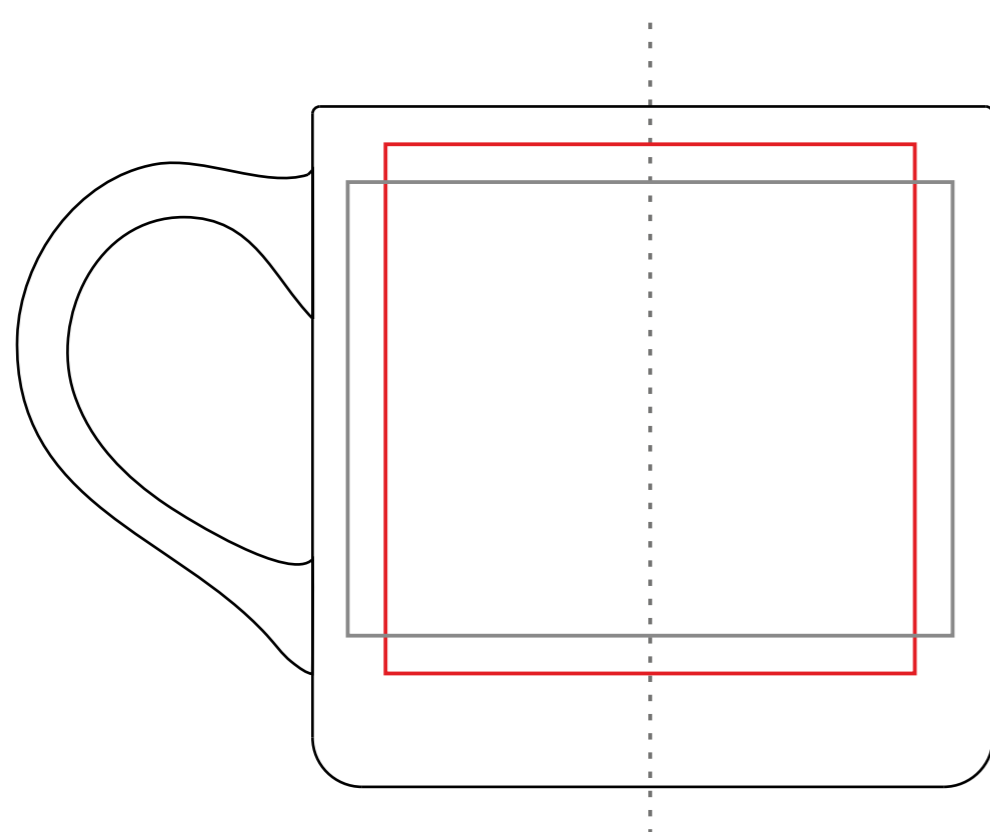

Mode

410 ml / h: 89 mm / \varnothing 91 mm

Nadruk bezpośredni
Direct print

225 x 60 mm

Nadruk kalkomanią
Transfer Print

250 x 70 mm

Nadruk bezpośredni
Direct print

80 x 60 mm

Nadruk kalkomanią
Transfer Print

70 x 70 mm

pole nadruku na uchu
print area on the handle

40 x 10 mm

pole nadruku wewnątrz na ścianie
print area on the inner wall

50 x 15 mm

pole nadruku na dnie (wewnątrz)
print area on the inner bottom

\varnothing 50 mm

pole nadruku na spodzie
print area on the outer bottom

\varnothing 50 mm

Projekty niestandardowe, wykraczające poza sugerowane pole zadruku kalkomanią, prosimy wysłać do działu handlowego w celu konsultacji możliwości zdobienia

Advanced projects which exceed the suggested print area in transfer decorating method are kindly asked to be sent directly to our sales department for verification.

Legenda/Description

- Nadruk bezpośredni (Direct Print)