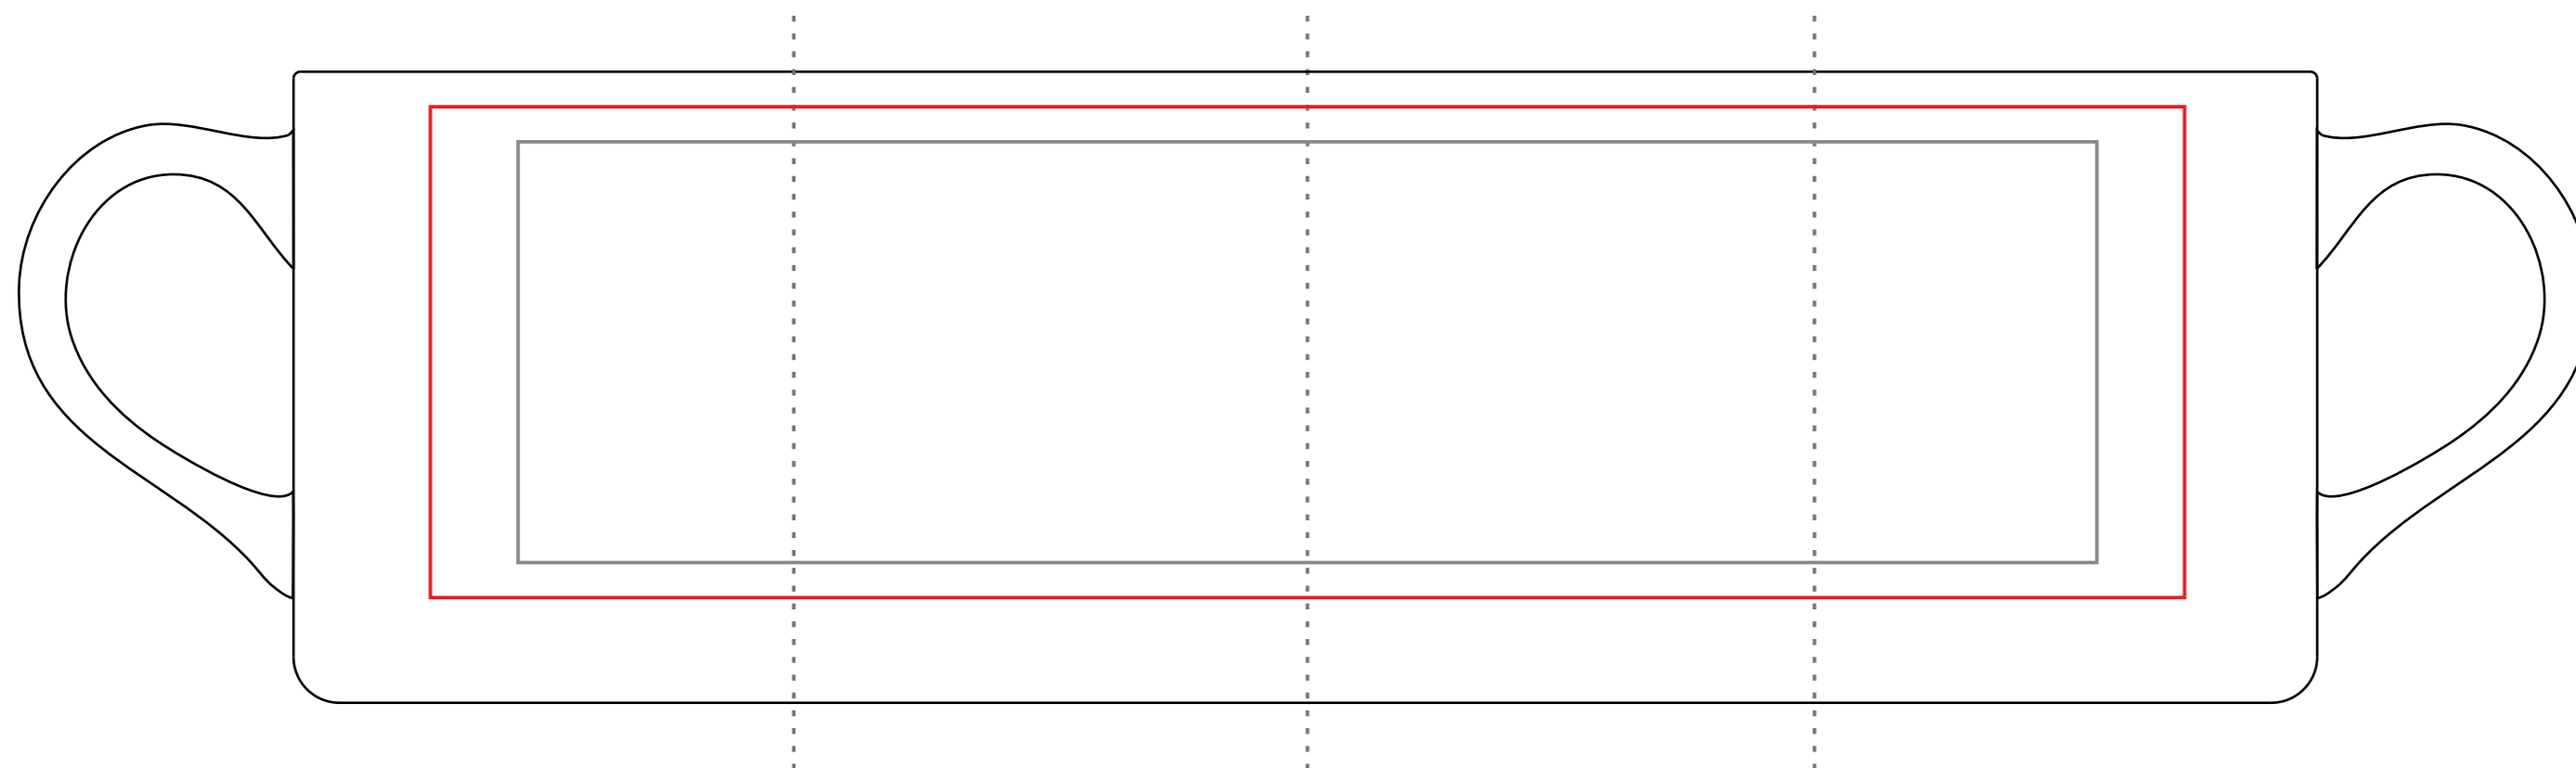

Mode

410 ml / h: 89 mm / \varnothing 91 mm

Nadruk bezpośredni
Direct print

225 x 60 mm

Nadruk kalkomanią
Transfer Print

250 x 70 mm

Nadruk bezpośredni
Direct print

80 x 60 mm

Nadruk kalkomanią
Transfer Print

70 x 70 mm

pole nadruku na uchu
print area on the handle

40 x 10 mm

pole nadruku wewnątrz na ścianie
print area on the inner wall

50 x 15 mm

pole nadruku na dnie (wewnątrz)
print area on the inner bottom

\varnothing 50 mm

pole nadruku na spodzie
print area on the outer bottom

\varnothing 50 mm

Projekty niestandardowe, wykraczające poza sugerowane pole zadruku kalkomanią, prosimy wysłać do działu handlowego w celu konsultacji możliwości zdobienia

Advanced projects which exceed the suggested print area in transfer decorating method are kindly asked to be sent directly to our sales department for verification.

Legenda/Description

- Nadruk bezpośredni (Direct Print)