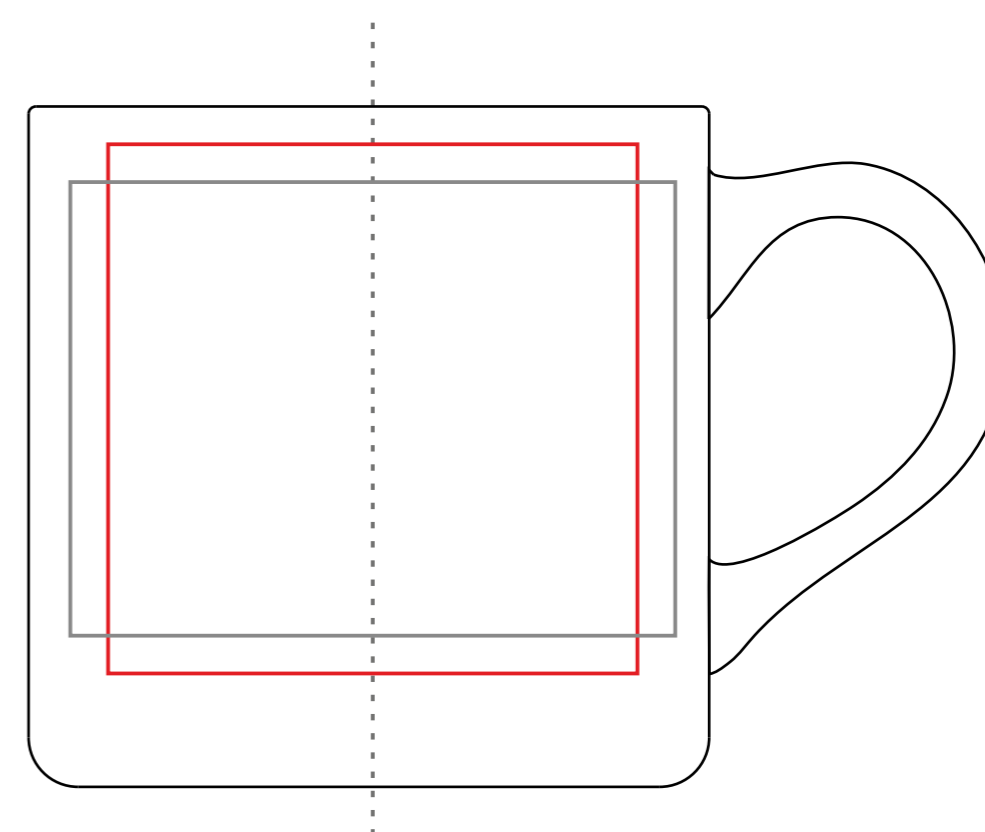

Mode

410 ml / h: 89 mm / \varnothing 91 mm

Nadruk bezpośredni
Direct print

225 x 60 mm

Nadruk kalkomanią
Transfer Print

250 x 70 mm

Nadruk bezpośredni
Direct print

80 x 60 mm

Nadruk kalkomanią
Transfer Print

70 x 70 mm

pole nadruku na uchu
print area on the handle

40 x 10 mm

pole nadruku wewnątrz na ścianie
print area on the inner wall

50 x 15 mm

pole nadruku na dnie (wewnątrz)
print area on the inner bottom

\varnothing 50 mm

pole nadruku na spodzie
print area on the outer bottom

\varnothing 50 mm

Projekty niestandardowe, wykraczające poza sugerowane pole zadruku kalkomanią, prosimy wysłać do działu handlowego w celu konsultacji możliwości zdobienia

Advanced projects which exceed the suggested print area in transfer decorating method are kindly asked to be sent directly to our sales department for verification.

Legenda/Description

- Nadruk bezpośredni (Direct Print)