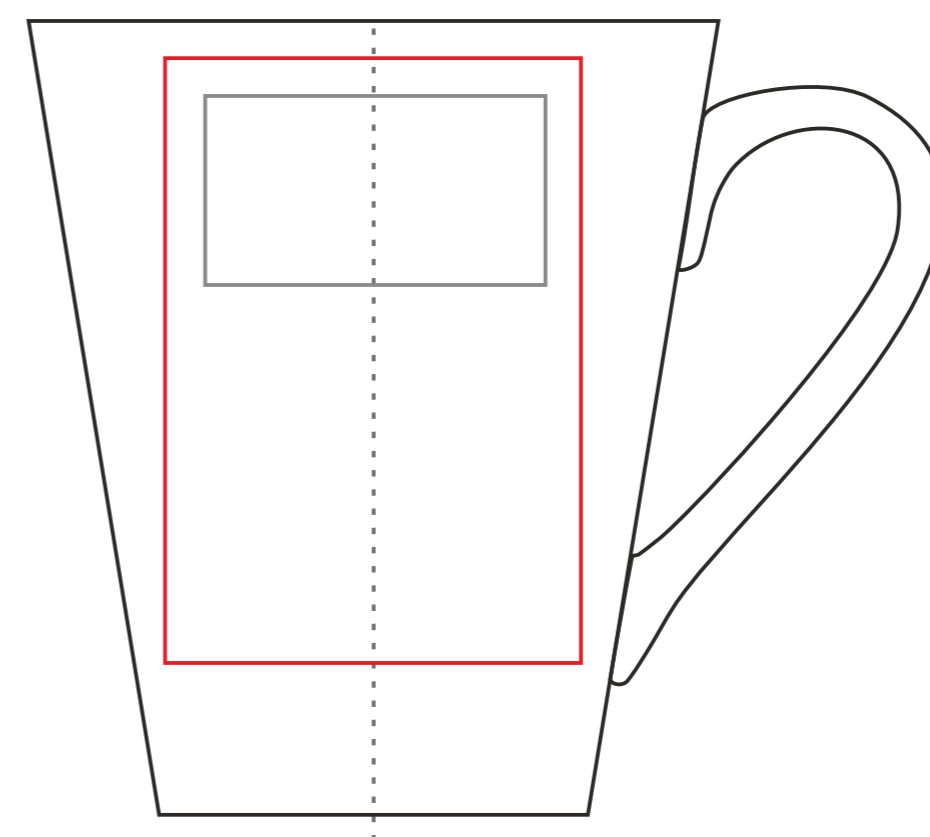

Atila combo

350 ml / h: 105 mm / ø 91 mm

Nadruk bezpośredni
Direct print 180 x 25 mm

Nadruk kalkomanią
Transfer Print 185 x 95 mm

Nadruk bezpośredni
Direct print 45 x 25 mm

Nadruk kalkomanią
Transfer Print 55 x 80 mm

pole nadruku na uchu
print area on the handle

30 x 10 mm

pole nadruku na dnie (wewnątrz)
print area on the inner bottom

Ø 25 mm

pole nadruku wewnątrz na ścianie
print area on the inner wall

40 x 20 mm

pole nadruku na spodzie
print area on the outer bottom

Ø 25 mm

Projekty niestandardowe, wykraczające poza sugerowane pole nadruku kalkomanią, prosimy wysłać do działu handlowego w celu konsultacji możliwości zdobienia

Advanced projects which exceed the suggested print area in transfer decorating method are kindly asked to be sent directly to our sales department for verification.

Legenda/Description

- Nadruk bezpośredni (Direct Print)
- Nadruk kalkomanią (Transfer Print)