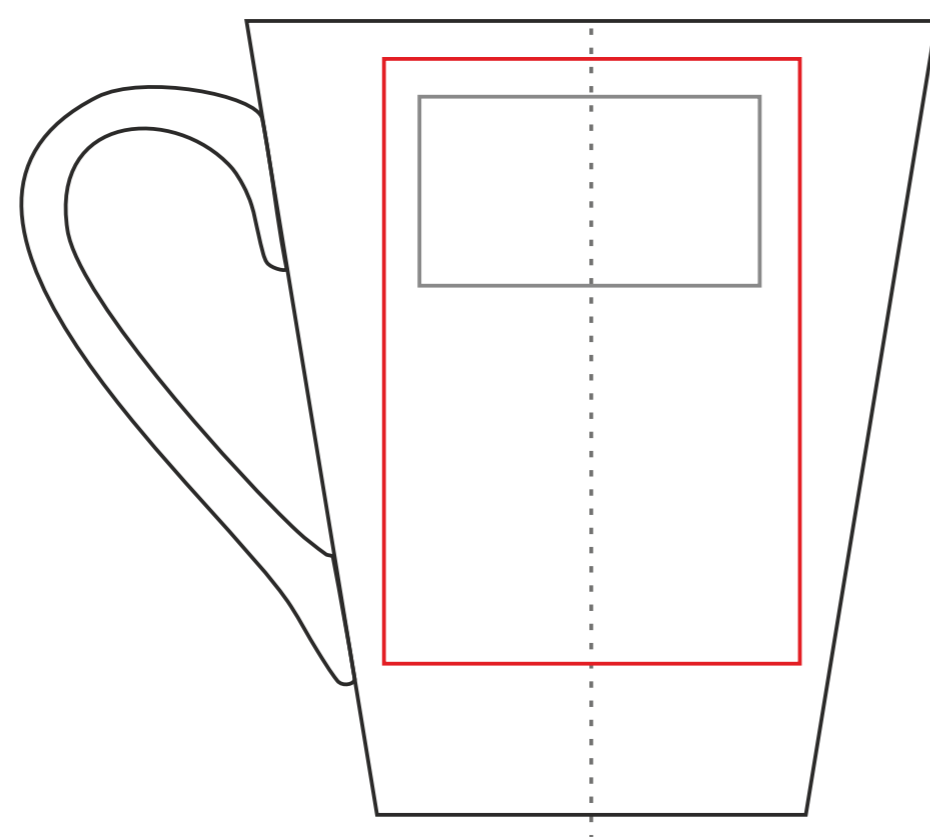

Atila combo

350 ml / h: 105 mm / ø 91 mm

Nadruk bezpośredni
Direct print 180 x 25 mm

Nadruk kalkomanią
Transfer Print 185 x 95 mm

Nadruk bezpośredni
Direct print 45 x 25 mm

Nadruk kalkomanią
Transfer Print 55 x 80 mm

pole nadruku na uchu
print area on the handle

30 x 10 mm

pole nadruku na dnie (wewnątrz)
print area on the inner bottom

Ø 25 mm

pole nadruku wewnątrz na ścianie
print area on the inner wall

40 x 20 mm

pole nadruku na spodzie
print area on the outer bottom

Ø 25 mm

Projekty niestandardowe, wykraczające poza sugerowane pole nadruku kalkomanią, prosimy wysłać do działu handlowego w celu konsultacji możliwości zdobienia

Advanced projects which exceed the suggested print area in transfer decorating method are kindly asked to be sent directly to our sales department for verification.

Legenda/Description

- Nadruk bezpośredni (Direct Print)
- Nadruk kalkomanią (Transfer Print)