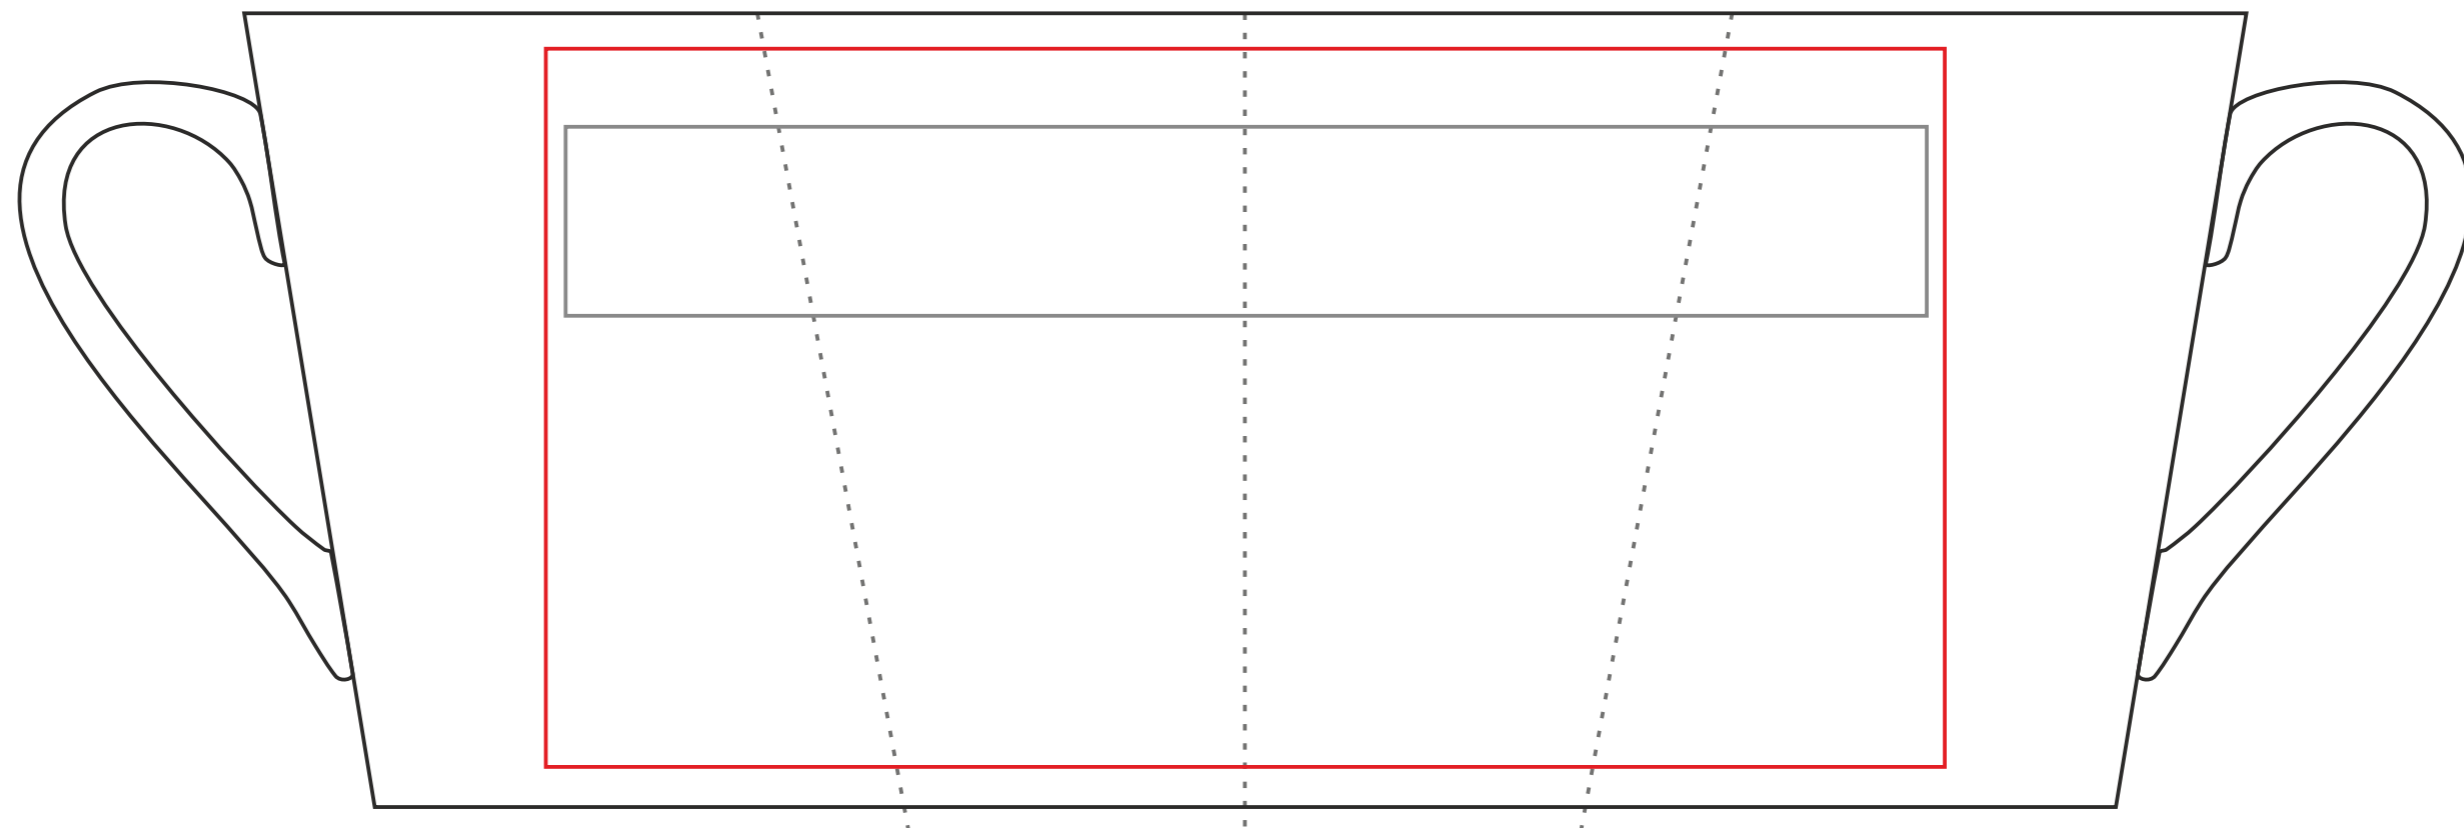

Atila combo

350 ml / h: 105 mm / ø 91 mm

Nadruk bezpośredni
Direct print 180 x 25 mm

Nadruk kalkomanią
Transfer Print 185 x 95 mm

Nadruk bezpośredni
Direct print 45 x 25 mm

Nadruk kalkomanią
Transfer Print 55 x 80 mm

pole nadruku na uchu
print area on the handle

30 x 10 mm

pole nadruku na dnie (wewnątrz)
print area on the inner bottom

Ø 25 mm

pole nadruku wewnątrz na ścianie
print area on the inner wall

40 x 20 mm

pole nadruku na spodzie
print area on the outer bottom

Ø 25 mm

Projekty niestandardowe, wykraczające poza sugerowane pole nadruku kalkomanią, prosimy wysłać do działu handlowego w celu konsultacji możliwości zdobienia

Advanced projects which exceed the suggested print area in transfer decorating method are kindly asked to be sent directly to our sales department for verification.

Legenda/Description

- Nadruk bezpośredni (Direct Print)
- Nadruk kalkomanią (Transfer Print)