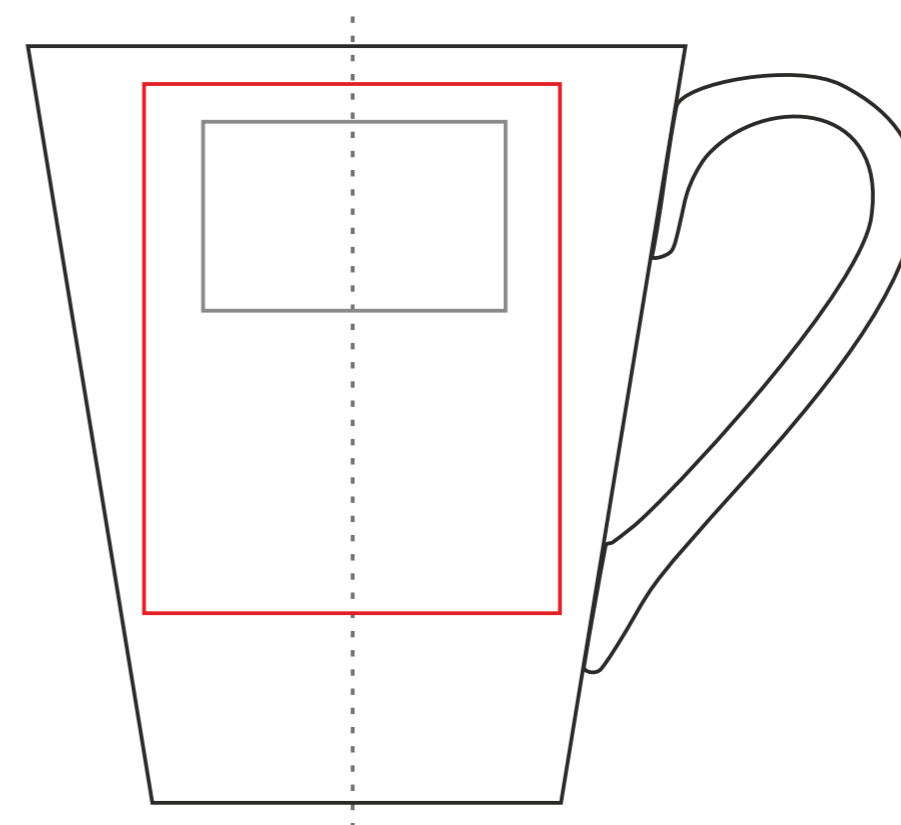

Atila color

240 ml / h: 97 mm / ø 83 mm

Nadruk bezpośredni
Direct print 160 x 25 mm

Nadruk kalkomanią
Transfer Print 170 x 90 mm

Nadruk bezpośredni
Direct print 40 x 25 mm

Nadruk kalkomanią
Transfer Print 55 x 70 mm

pole nadruku na uchu
print area on the handle

30 x 10 mm

pole nadruku na dnie (wewnątrz)
print area on the inner bottom

Ø 25 mm

pole nadruku wewnątrz na ścianie
print area on the inner wall

40 x 20 mm

pole nadruku na spodzie
print area on the outer bottom

Legenda/Description

- Nadruk bezpośredni (Direct Print)
- Nadruk kalkomanią (Transfer Print)