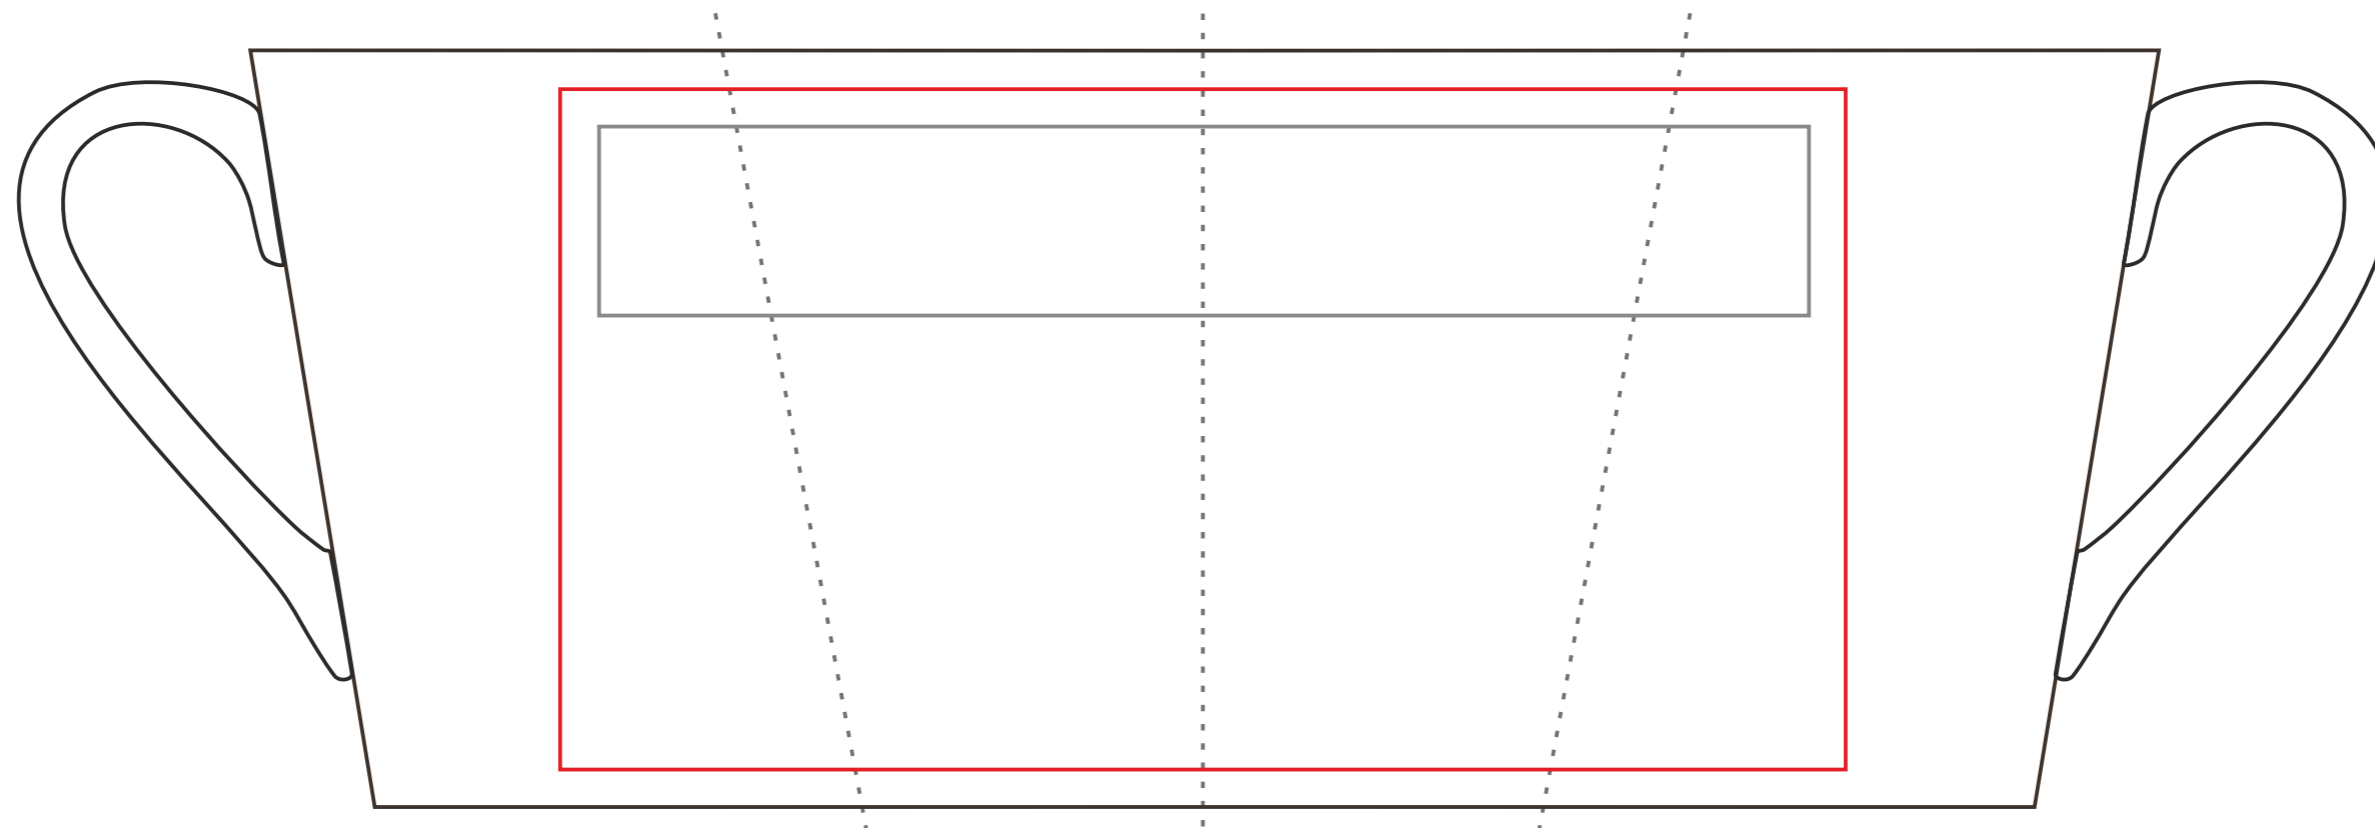

Atila color

240 ml / h: 97 mm / ø 83 mm

Nadruk bezpośredni
Direct print 160 x 25 mm

Nadruk kalkomanią
Transfer Print 170 x 90 mm

Nadruk bezpośredni
Direct print 40 x 25 mm

Nadruk kalkomanią
Transfer Print 55 x 70 mm

pole nadruku na uchu
print area on the handle

30 x 10 mm

pole nadruku na dnie (wewnątrz)
print area on the inner bottom

Ø 25 mm

pole nadruku wewnątrz na ścianie
print area on the inner wall

40 x 20 mm

pole nadruku na spodzie
print area on the outer bottom

Legenda/Description

- Nadruk bezpośredni (Direct Print)
- Nadruk kalkomanią (Transfer Print)