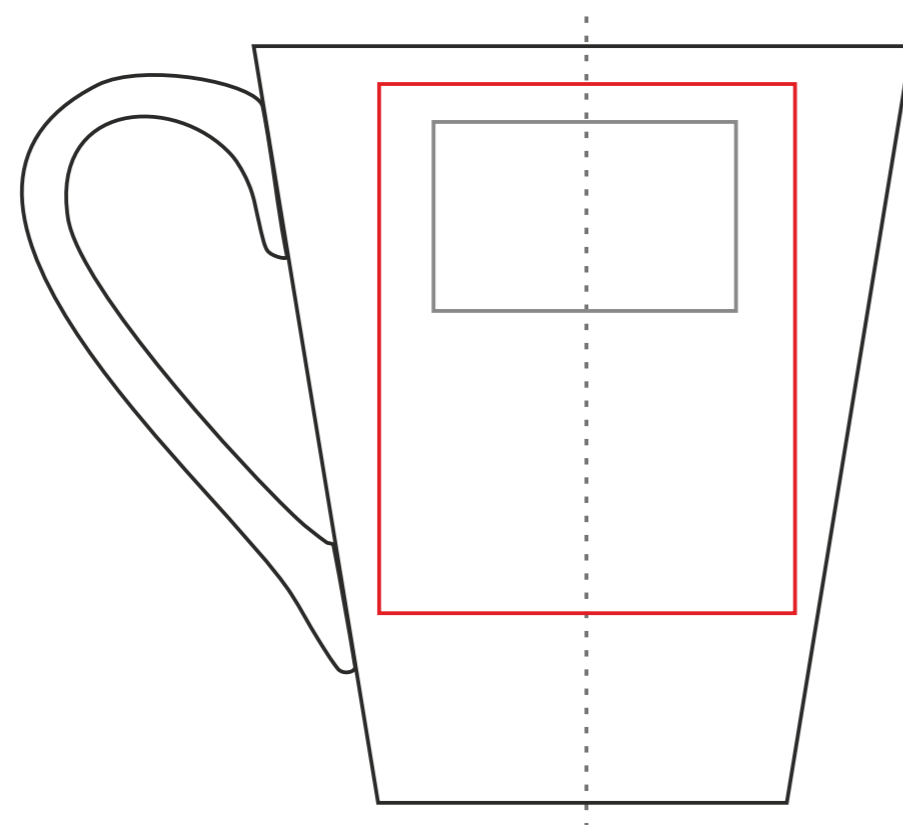

Atila color

240 ml / h: 97 mm / ø 83 mm

Nadruk bezpośredni
Direct print 160 x 25 mm

Nadruk kalkomanią
Transfer Print 170 x 90 mm

Nadruk bezpośredni
Direct print 40 x 25 mm

Nadruk kalkomanią
Transfer Print 55 x 70 mm

pole nadruku na uchu
print area on the handle

30 x 10 mm

pole nadruku na dnie (wewnątrz)
print area on the inner bottom

Ø 25 mm

pole nadruku wewnątrz na ścianie
print area on the inner wall

40 x 20 mm

pole nadruku na spodzie
print area on the outer bottom

Legenda/Description

- Nadruk bezpośredni (Direct Print)
- Nadruk kalkomanią (Transfer Print)