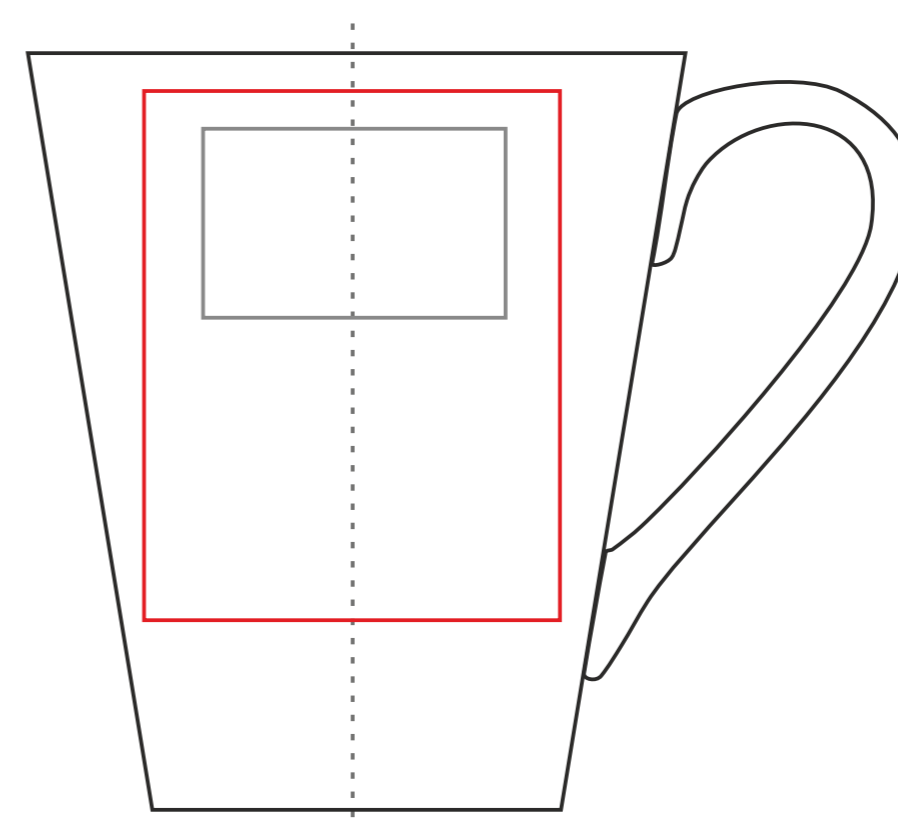

# Atila

230 ml / h: 97 mm / ø 83 mm

Nadruk bezpośredni  
Direct print 160 x 25 mm

Nadruk kalkomanią  
Transfer Print 170 x 90 mm

Nadruk bezpośredni  
Direct print 40 x 25 mm

Nadruk kalkomanią  
Transfer Print 55 x 70 mm

pole nadruku na uchu  
print area on the handle

30 x 10 mm

pole nadruku wewnątrz na ścianie  
print area on the inner wall

40 x 20 mm

pole nadruku na dnie (wewnątrz)  
print area on the inner bottom

Ø 25 mm

pole nadruku na spodzie  
print area on the outer bottom

Projekty niestandardowe, wykraczające poza sugerowane pole zadruku kalkomanią, prosimy wysłać do działu handlowego w celu konsultacji możliwości zdobienia

## Legenda/Description

- Nadruk bezpośredni (Direct Print)
- Nadruk kalkomanią (Transfer Print)