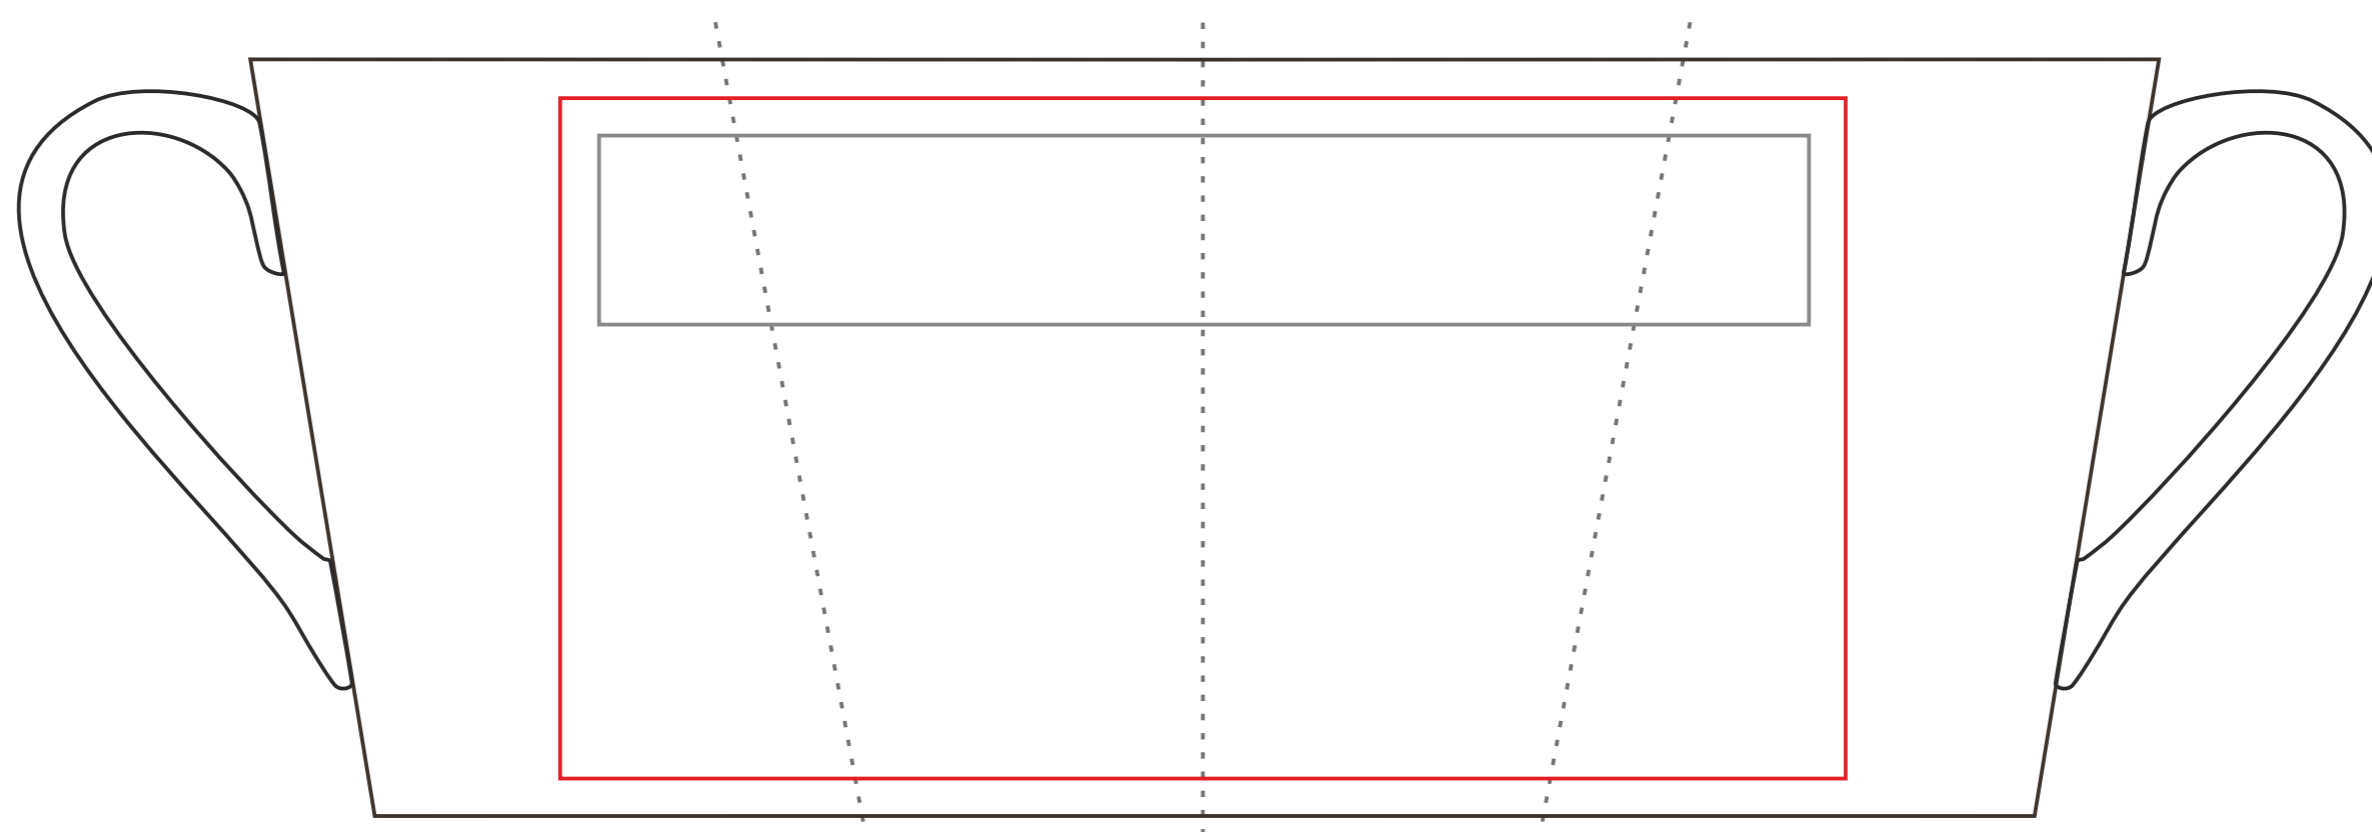

# Atila

230 ml / h: 97 mm / ø 83 mm

Nadruk bezpośredni  
Direct print 160 x 25 mm

Nadruk kalkomanią  
Transfer Print 170 x 90 mm

Nadruk bezpośredni  
Direct print 40 x 25 mm

Nadruk kalkomanią  
Transfer Print 55 x 70 mm

pole nadruku na uchu  
print area on the handle

30 x 10 mm

pole nadruku wewnątrz na ścianie  
print area on the inner wall

40 x 20 mm

pole nadruku na dnie (wewnątrz)  
print area on the inner bottom

Ø 25 mm

pole nadruku na spodzie  
print area on the outer bottom

Projekty niestandardowe, wykraczające poza sugerowane pole zadruku kalkomanią, prosimy wysłać do działu handlowego w celu konsultacji możliwości zdobienia

## Legenda/Description

- Nadruk bezpośredni (Direct Print)
- Nadruk kalkomanią (Transfer Print)