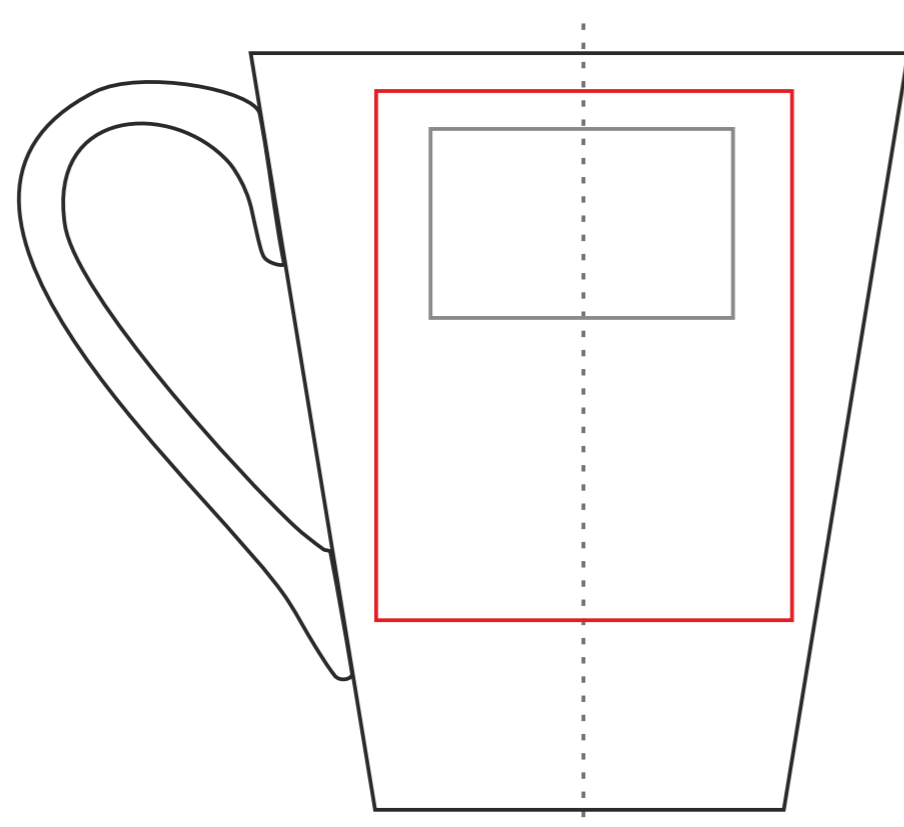

# Atila

230 ml / h: 97 mm / ø 83 mm

Nadruk bezpośredni  
Direct print 160 x 25 mm

Nadruk kalkomanią  
Transfer Print 170 x 90 mm

Nadruk bezpośredni  
Direct print 40 x 25 mm

Nadruk kalkomanią  
Transfer Print 55 x 70 mm

pole nadruku na uchu  
print area on the handle

30 x 10 mm

pole nadruku wewnątrz na ścianie  
print area on the inner wall

40 x 20 mm

pole nadruku na dnie (wewnątrz)  
print area on the inner bottom

Ø 25 mm

pole nadruku na spodzie  
print area on the outer bottom

Projekty niestandardowe, wykraczające poza sugerowane pole zadruku kalkomanią, prosimy wysłać do działu handlowego w celu konsultacji możliwości zdobienia

## Legenda/Description

- Nadruk bezpośredni (Direct Print)
- Nadruk kalkomanią (Transfer Print)