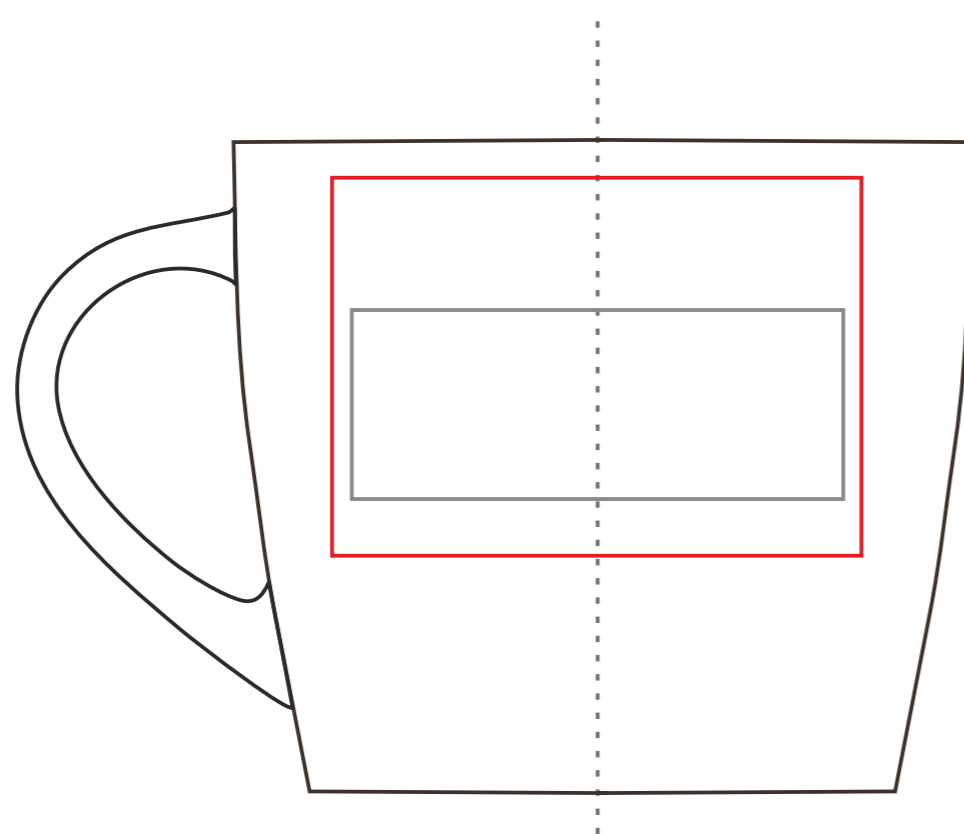

Duran Matt

360 ml / h: 88 mm / ø 92 mm

Nadruk bezpośredni
Direct print 210 x 25 mm

Nadruk kalkomanią
Transfer Print 230 x 40 mm

Nadruk bezpośredni
Direct print 65 x 25 mm

Nadruk kalkomanią
Transfer Print 70 x 50 mm

pole nadruku na uchu
print area on the handle

40 x 10 mm

pole nadruku wewnątrz na ścianie
print area on the inner wall

50 x 20 mm

pole nadruku na dnie (wewnątrz)
print area on the inner bottom

Ø 30 mm

pole nadruku na spodzie
print area on the outer bottom

Ø 45 mm

Projekty niestandardowe, wykraczające poza sugerowane pole zadruku kalkomanią, prosimy wysłać do działu handlowego w celu konsultacji możliwości zdobienia

Advanced projects which exceed the suggested print area in transfer decorating method are kindly asked to be sent directly to our sales department for verification.

Legenda/Description

- Nadruk bezpośredni (Direct Print)
- Nadruk kalkomanią (Transfer Print)