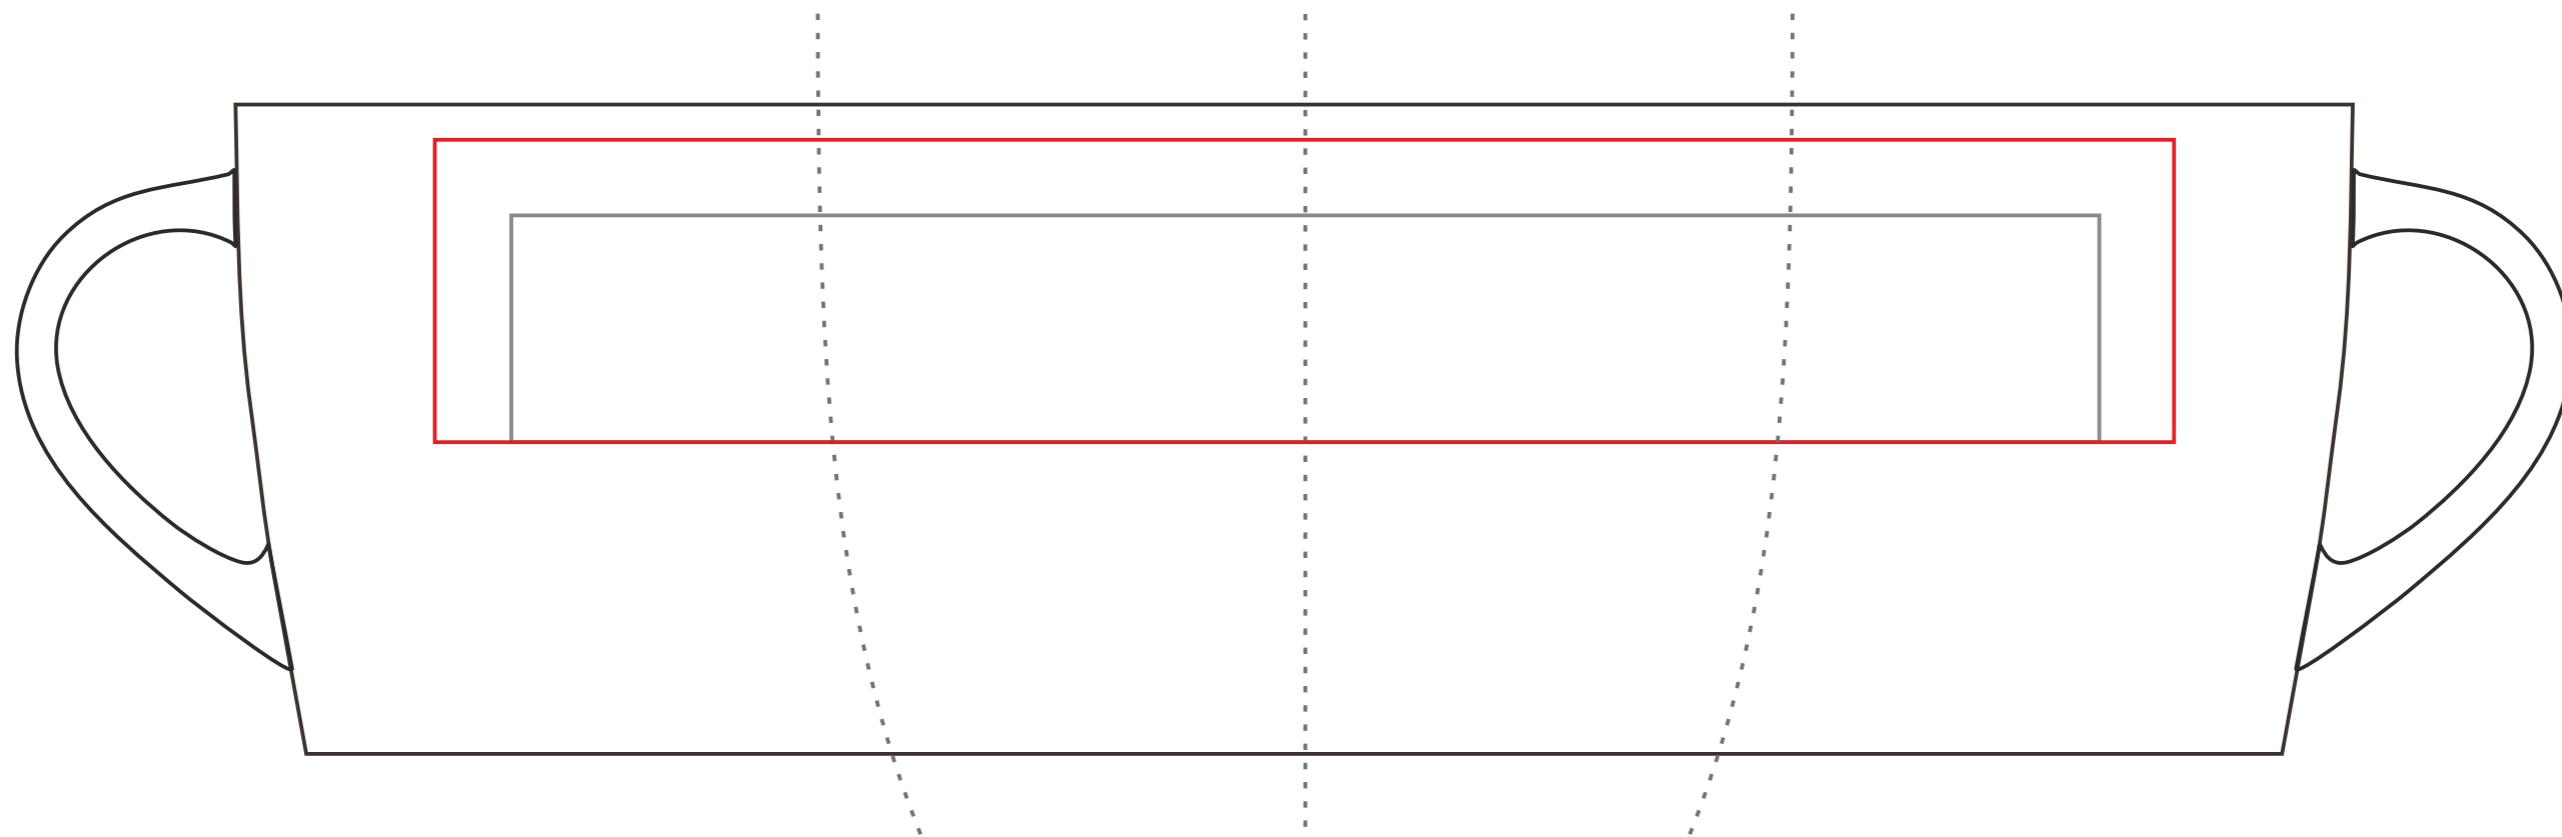

Duran Matt

360 ml / h: 88 mm / ø 92 mm

Nadruk bezpośredni
Direct print 210 x 25 mm

Nadruk kalkomanią
Transfer Print 230 x 40 mm

Nadruk bezpośredni
Direct print 65 x 25 mm

Nadruk kalkomanią
Transfer Print 70 x 50 mm

pole nadruku na uchu
print area on the handle

40 x 10 mm

pole nadruku wewnątrz na ścianie
print area on the inner wall

50 x 20 mm

pole nadruku na dnie (wewnątrz)
print area on the inner bottom

Ø 30 mm

pole nadruku na spodzie
print area on the outer bottom

Ø 45 mm

Projekty niestandardowe, wykraczające poza sugerowane pole zadruku kalkomanią, prosimy wysłać do działu handlowego w celu konsultacji możliwości zdobienia

Advanced projects which exceed the suggested print area in transfer decorating method are kindly asked to be sent directly to our sales department for verification.

Legenda/Description

- Nadruk bezpośredni (Direct Print)
- Nadruk kalkomanią (Transfer Print)