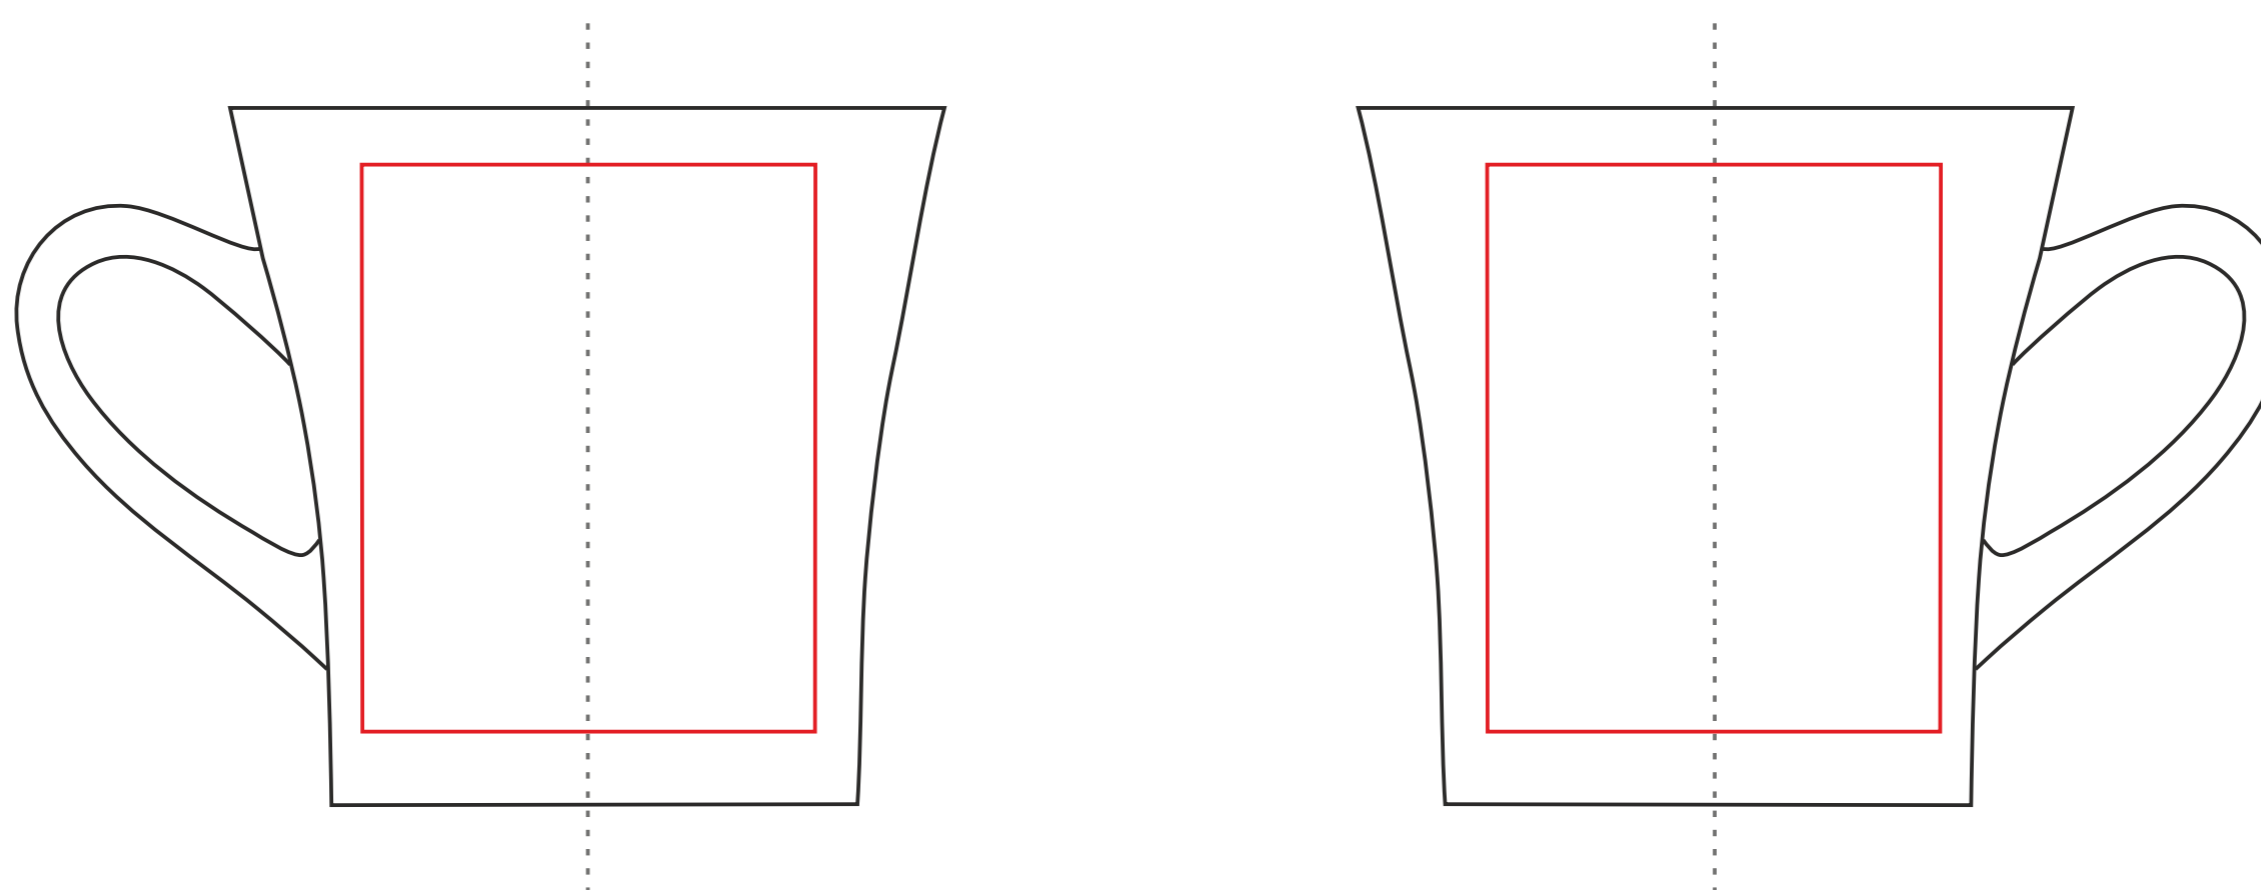

Temp matt

380 ml / h: 95 mm / ø 100 mm

Nadruk kalkomanią
Transfer Print 200 x 40 mm

Nadruk kalkomanią
Transfer Print 60 x 75 mm

pole nadruku na uchu
print area on the handle

40 x 10 mm

pole nadruku wewnątrz na ścianie
print area on the inner wall

50 x 20 mm

pole nadruku na dnie (wewnątrz)
print area on the inner bottom

Ø 30 mm

pole nadruku na spodzie
print area on the outer bottom

Ø 40 mm

Projekty niestandardowe, wykraczające poza sugerowane pole zadruku kalkomanią, prosimy wysłać do działu handlowego w celu konsultacji możliwości zdobienia

Advanced projects which exceed the suggested print area in transfer decorating method are kindly asked to be sent directly to our sales department for verification.

Legenda/Description

- Nadruk bezpośredni (Direct Print)
- Nadruk kalkomanią (Transfer Print)