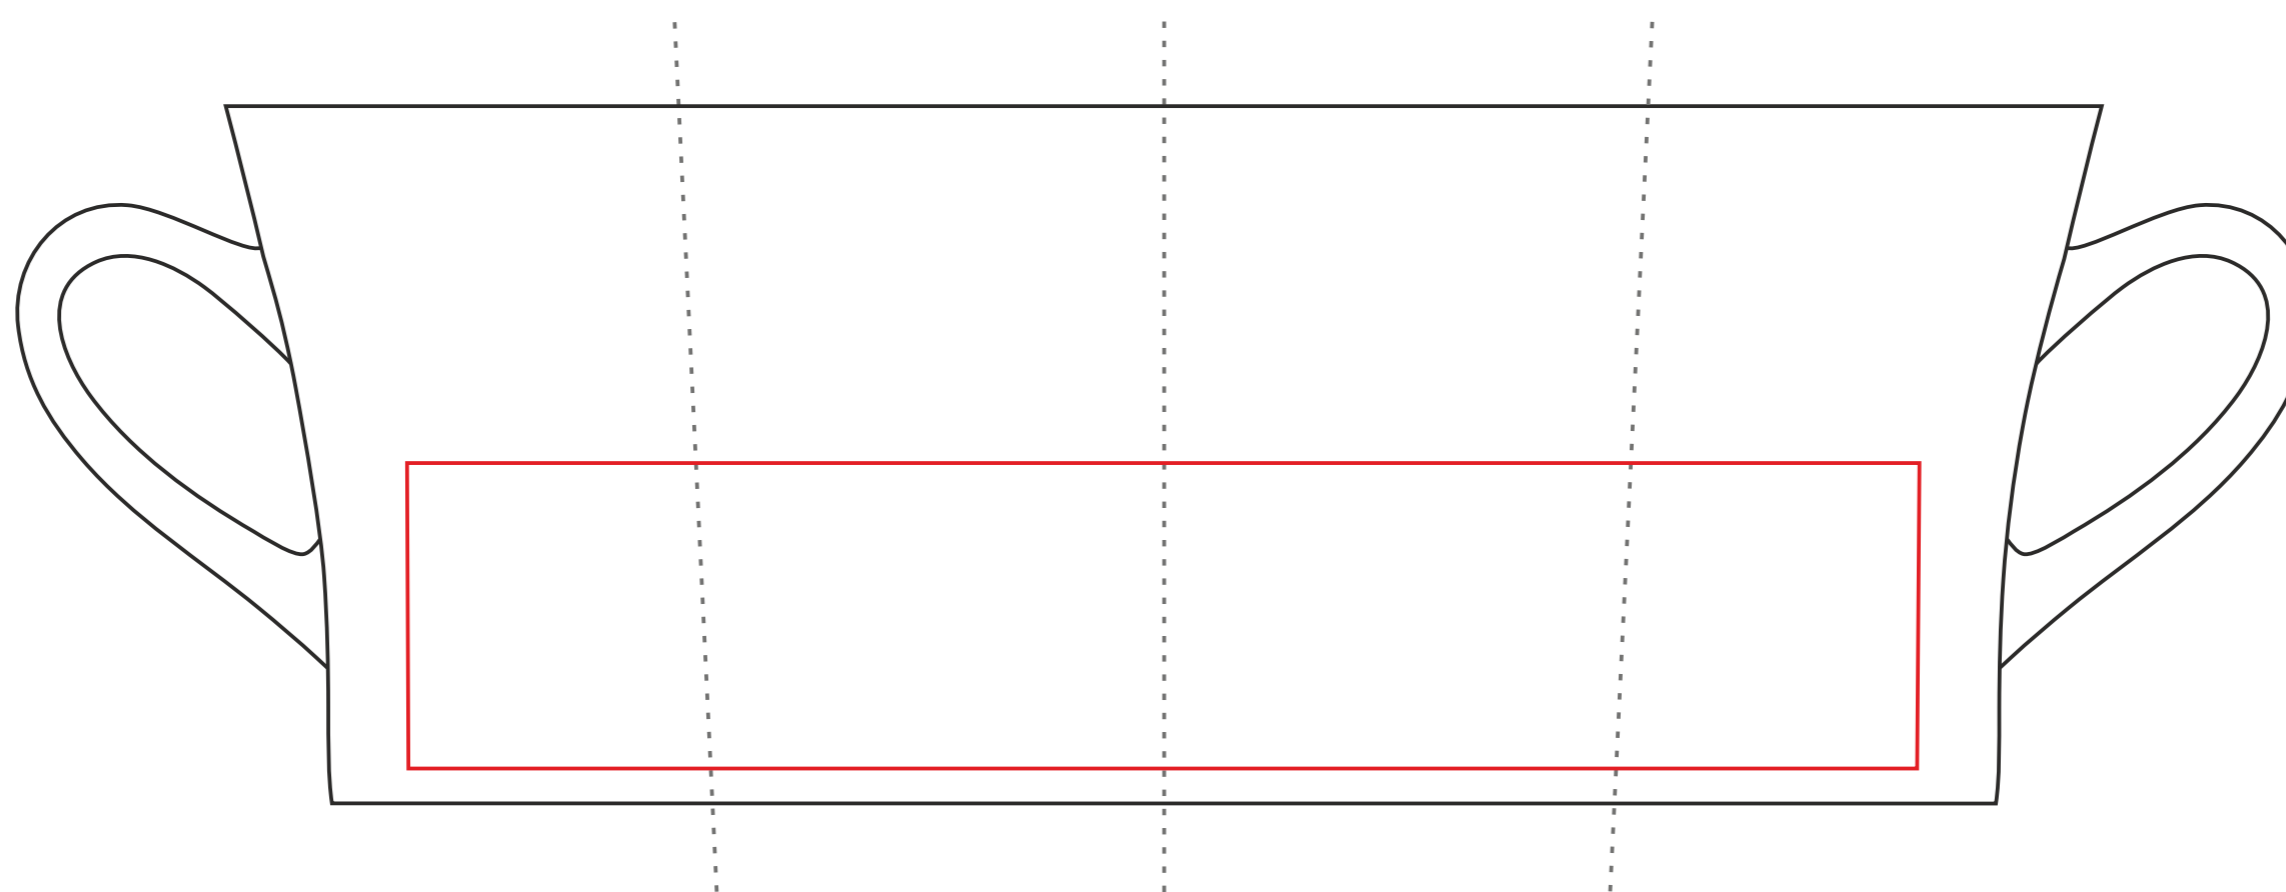

Temp matt

380 ml / h: 95 mm / ø 100 mm

Nadruk kalkomanią
Transfer Print 200 x 40 mm

Nadruk kalkomanią
Transfer Print 60 x 75 mm

pole nadruku na uchu
print area on the handle

40 x 10 mm

pole nadruku wewnątrz na ścianie
print area on the inner wall

50 x 20 mm

pole nadruku na dnie (wewnątrz)
print area on the inner bottom

Ø 30 mm

pole nadruku na spodzie
print area on the outer bottom

Ø 40 mm

Projekty niestandardowe, wykraczające poza sugerowane pole zadruku kalkomanią, prosimy wysłać do działu handlowego w celu konsultacji możliwości zdobienia

Advanced projects which exceed the suggested print area in transfer decorating method are kindly asked to be sent directly to our sales department for verification.

Legenda/Description

- Nadruk bezpośredni (Direct Print)
- Nadruk kalkomanią (Transfer Print)