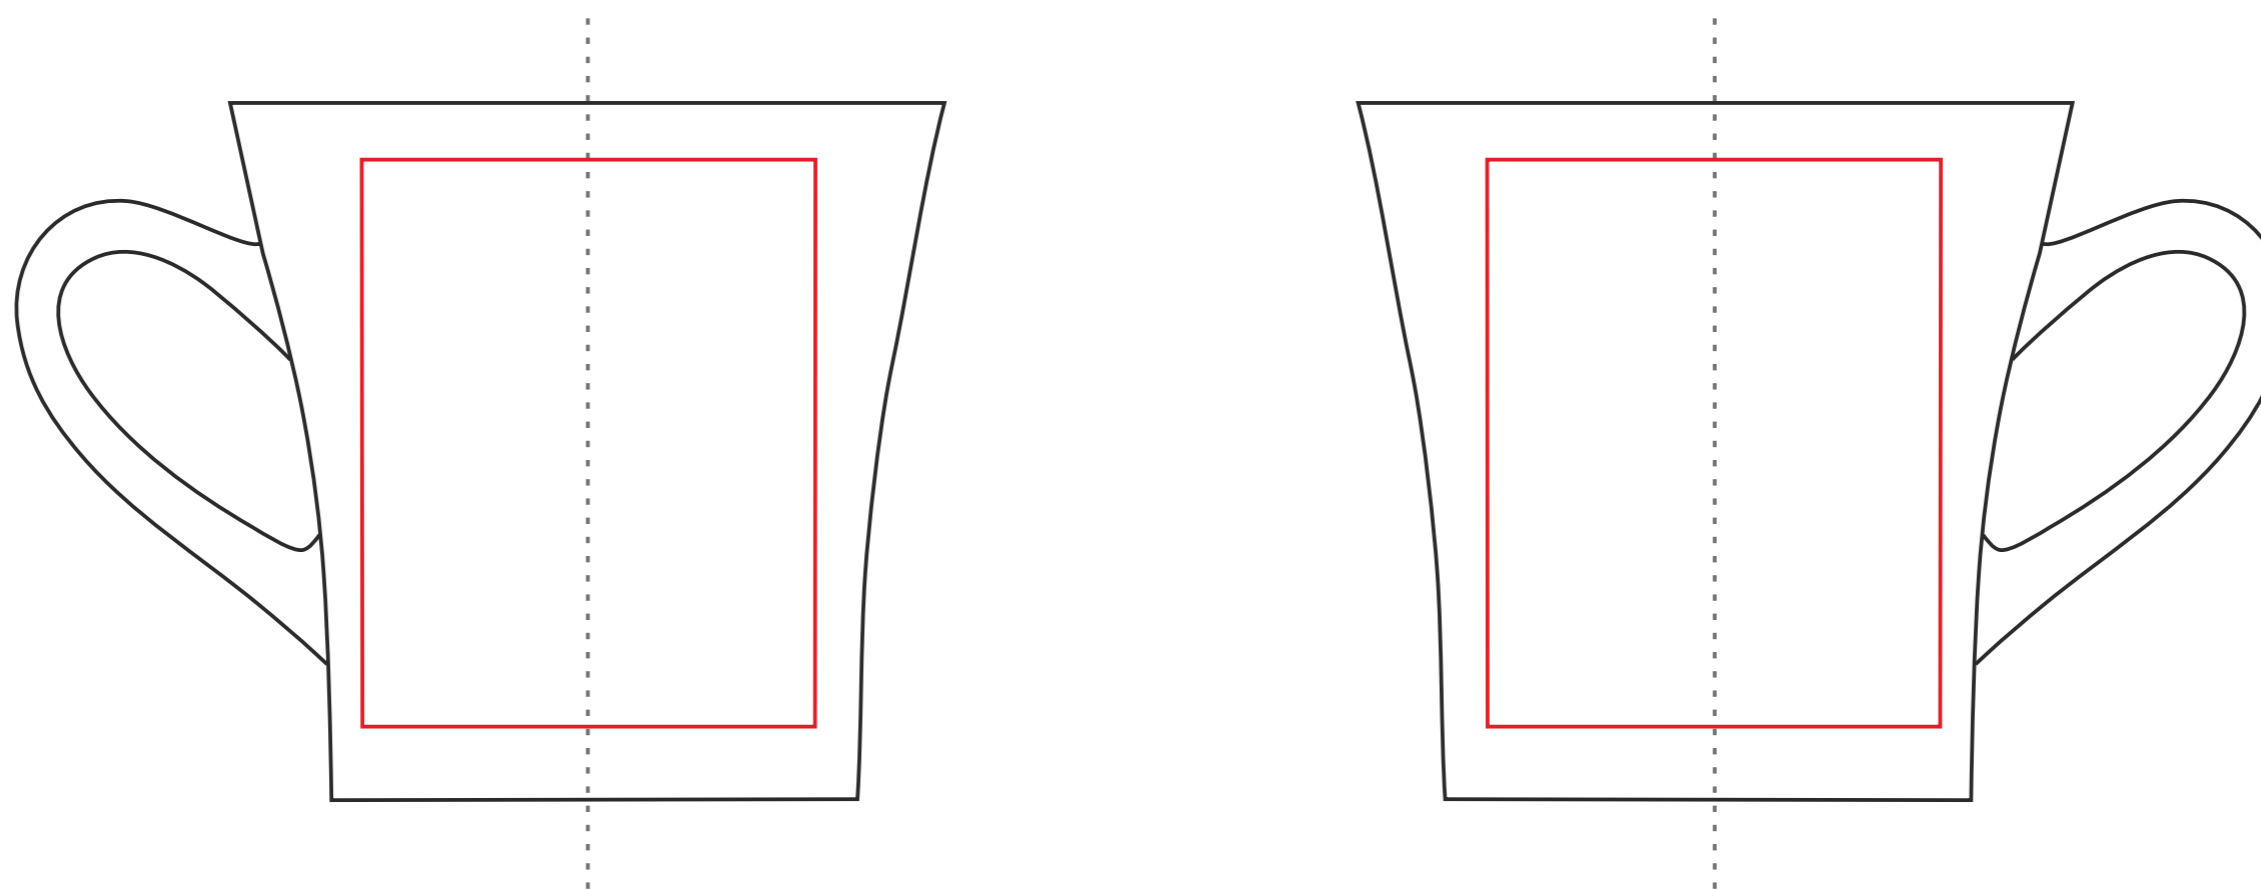

Temp White Matt

380 ml / h: 100 mm / ϕ 95 mm

Nadruk kalkomanią
Transfer Print 200 x 40 mm

Nadruk kalkomanią
Transfer Print 60 x 75 mm

pole nadruku na uchu
print area on the handle

40 x 10 mm

pole nadruku wewnątrz na ścianie
print area on the inner wall

50 x 20 mm

pole nadruku na dnie (wewnątrz)
print area on the inner bottom

ϕ 30 mm

pole nadruku na spodzie
print area on the outer bottom

ϕ 40 mm

Projekty niestandardowe, wykraczające poza sugerowane pole zadruku kalkomanią, prosimy wysłać do działu handlowego w celu konsultacji możliwości zdobienia

Advanced projects which exceed the suggested print area in transfer decorating method are kindly asked to be sent directly to our sales department for verification.

Legenda/Description

- Nadruk bezpośredni (Direct Print)

- Nadruk kalkomanią (Transfer Print)