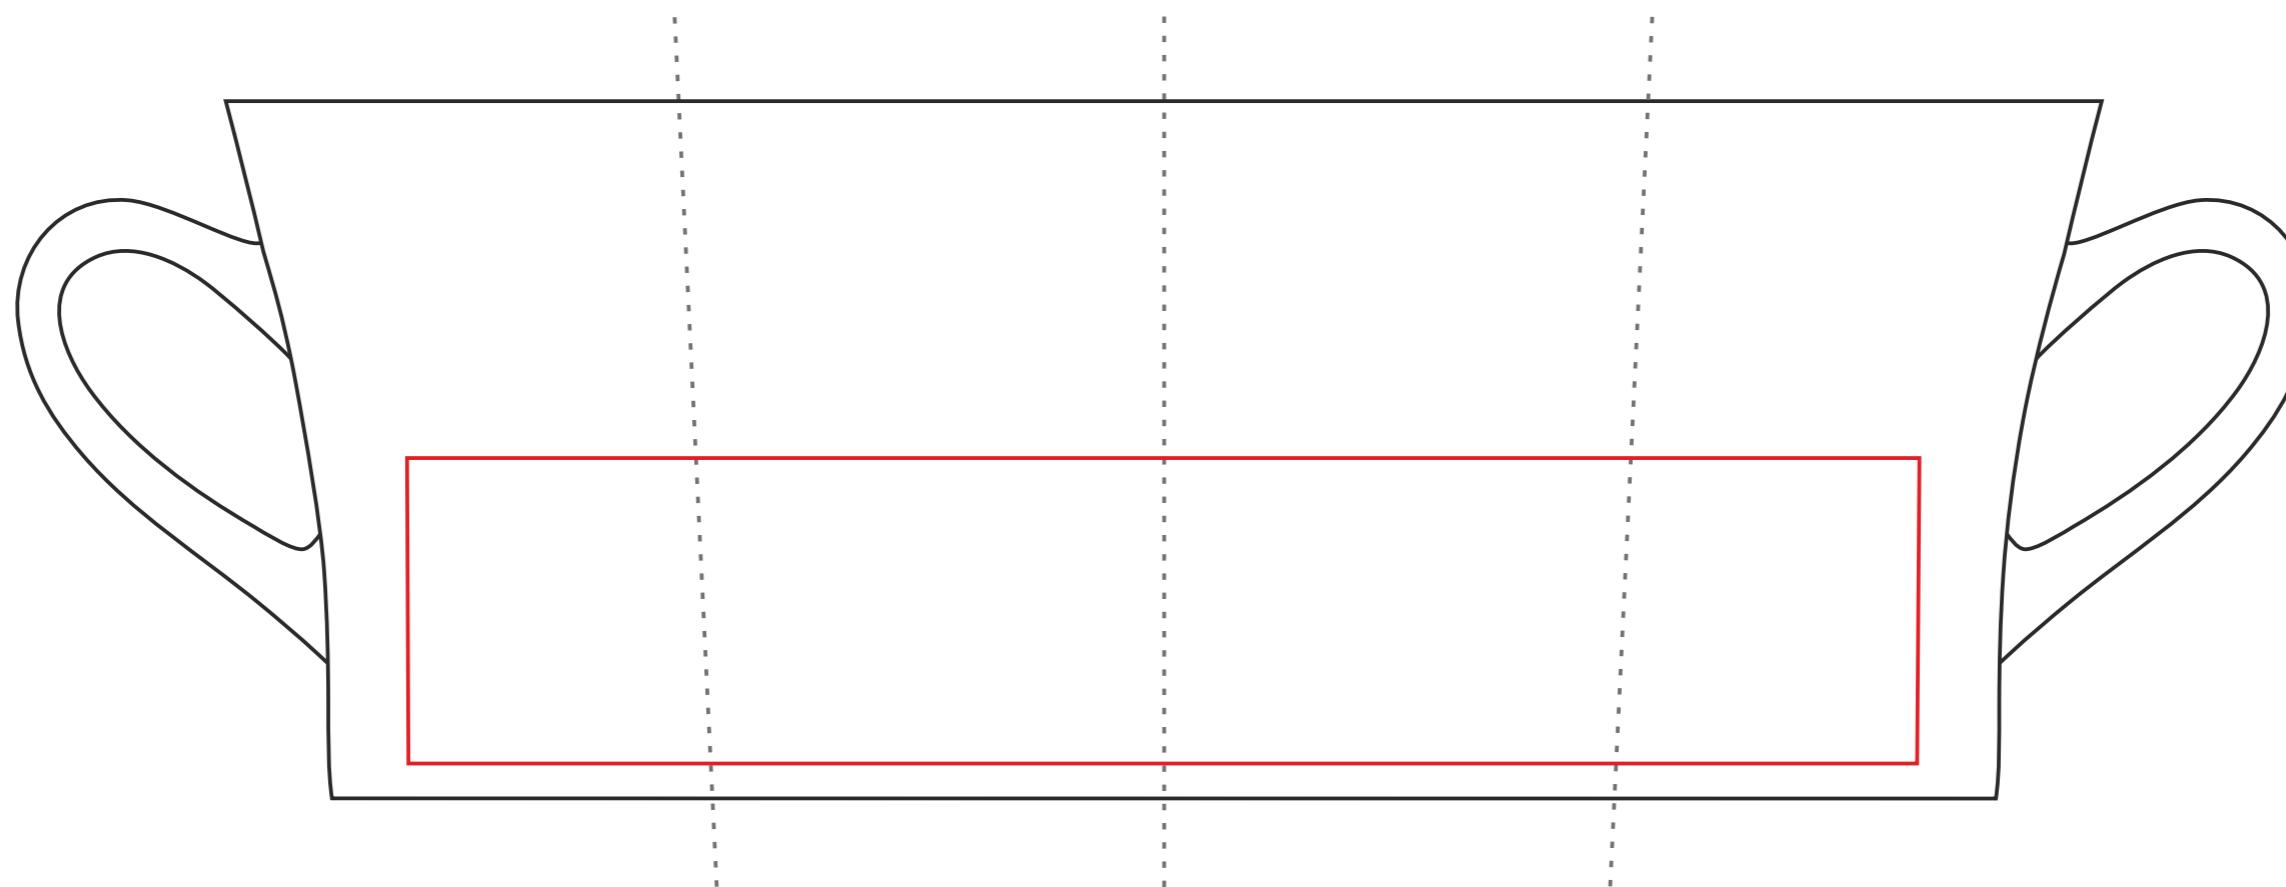

Temp White Matt

380 ml / h: 100 mm / ϕ 95 mm

Nadruk kalkomanią
Transfer Print 200 x 40 mm

Nadruk kalkomanią
Transfer Print 60 x 75 mm

pole nadruku na uchu
print area on the handle

40 x 10 mm

pole nadruku wewnątrz na ścianie
print area on the inner wall

50 x 20 mm

pole nadruku na dnie (wewnątrz)
print area on the inner bottom

ϕ 30 mm

pole nadruku na spodzie
print area on the outer bottom

ϕ 40 mm

Projekty niestandardowe, wykraczające poza sugerowane pole zadruku kalkomanią, prosimy wysłać do działu handlowego w celu konsultacji możliwości zdobienia

Advanced projects which exceed the suggested print area in transfer decorating method are kindly asked to be sent directly to our sales department for verification.

Legenda/Description

- Nadruk bezpośredni (Direct Print)

- Nadruk kalkomanią (Transfer Print)