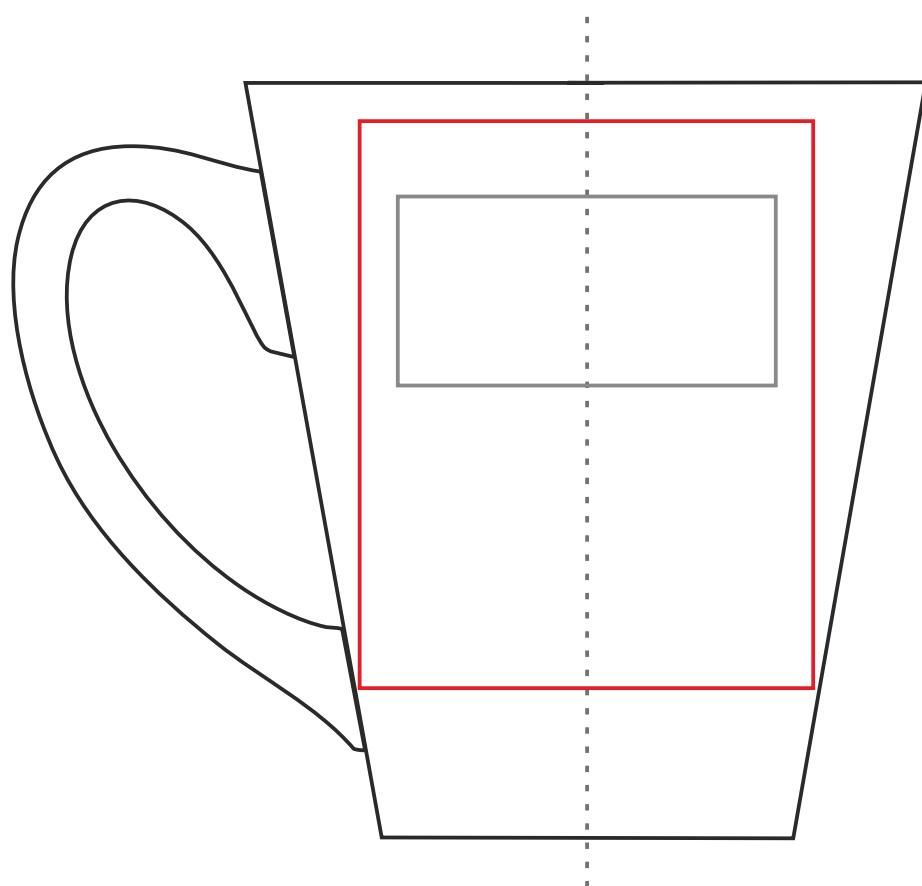

Cosmos matt

360 ml / h: 102 mm / ø 93 mm

Nadruk bezpośredni
Direct print 180 x 25 mm

Nadruk kalkomanią
Transfer Print 210 x 90 mm

Nadruk bezpośredni
Direct print 50 x 25mm

Nadruk kalkomanią
Transfer Print 60 x 75 mm

pole nadruku na uchu
print area on the handle

50 x 10 mm

pole nadruku na dnie (wewnątrz)
print area on the inner bottom

Ø 30 mm

pole nadruku wewnątrz na ściance
print area on the inner wall

50 x 20 mm

pole nadruku na spodzie
print area on the outer bottom

Ø 40 mm

Projekty niestandardowe, wykraczające poza sugerowane pole zadruku kalkomanią, prosimy wysłać do działu handlowego w celu konsultacji możliwości zdobienia

Advanced projects which exceed the suggested print area in transfer decorating method are kindly asked to be sent directly to our sales department for verification.

Legenda/Description

- Nadruk bezpośredni (Direct Print)
- Nadruk kalkomanią (Transfer Print)