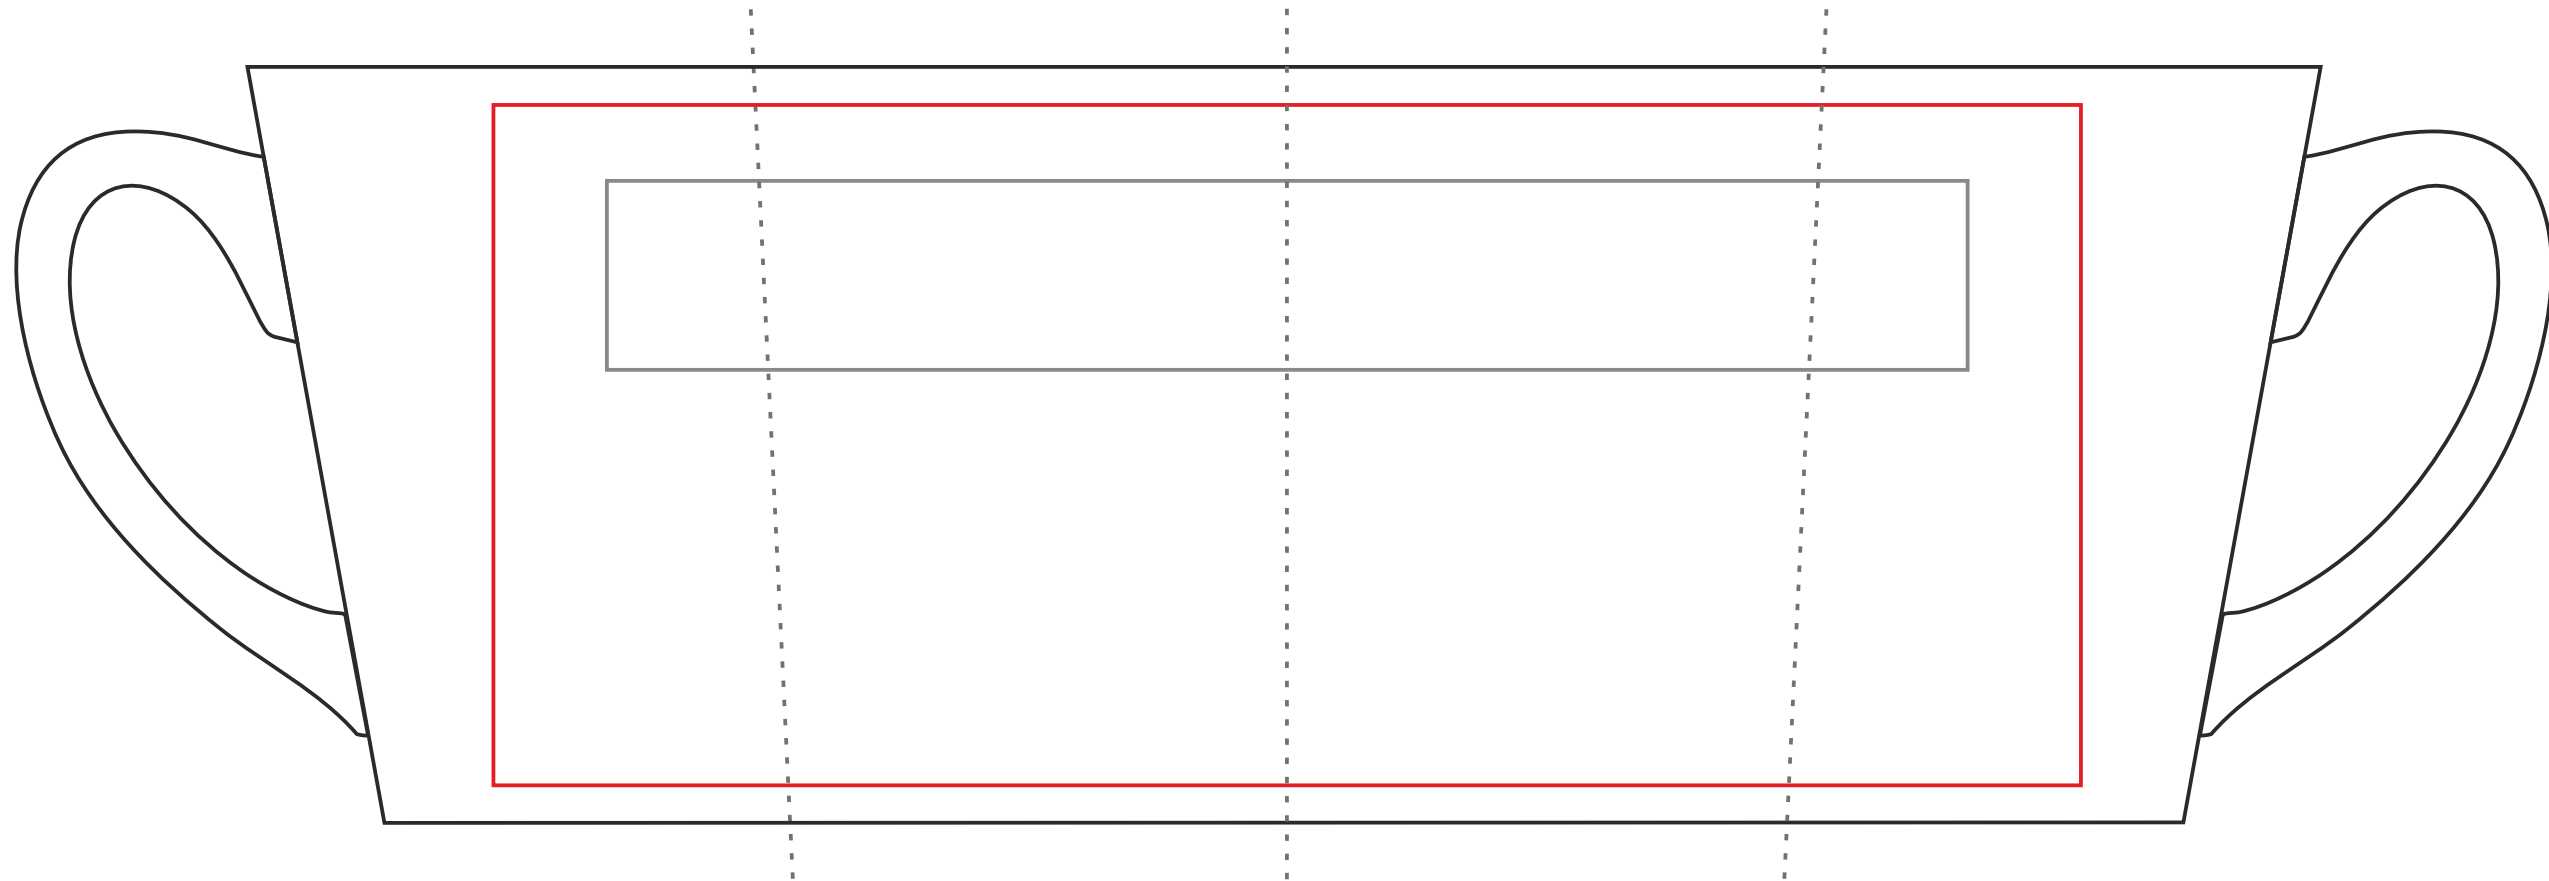

Cosmos matt

360 ml / h: 102 mm / ø 93 mm

Nadruk bezpośredni
Direct print 180 x 25 mm

Nadruk kalkomanią
Transfer Print 210 x 90 mm

Nadruk bezpośredni
Direct print 50 x 25mm

Nadruk kalkomanią
Transfer Print 60 x 75 mm

pole nadruku na uchu
print area on the handle

50 x 10 mm

pole nadruku na dnie (wewnątrz)
print area on the inner bottom

Ø 30 mm

pole nadruku wewnątrz na ściance
print area on the inner wall

50 x 20 mm

pole nadruku na spodzie
print area on the outer bottom

Ø 40 mm

Projekty niestandardowe, wykraczające poza sugerowane pole zadruku kalkomanią, prosimy wysłać do działu handlowego w celu konsultacji możliwości zdobienia

Advanced projects which exceed the suggested print area in transfer decorating method are kindly asked to be sent directly to our sales department for verification.

Legenda/Description

- Nadruk bezpośredni (Direct Print)
- Nadruk kalkomanią (Transfer Print)