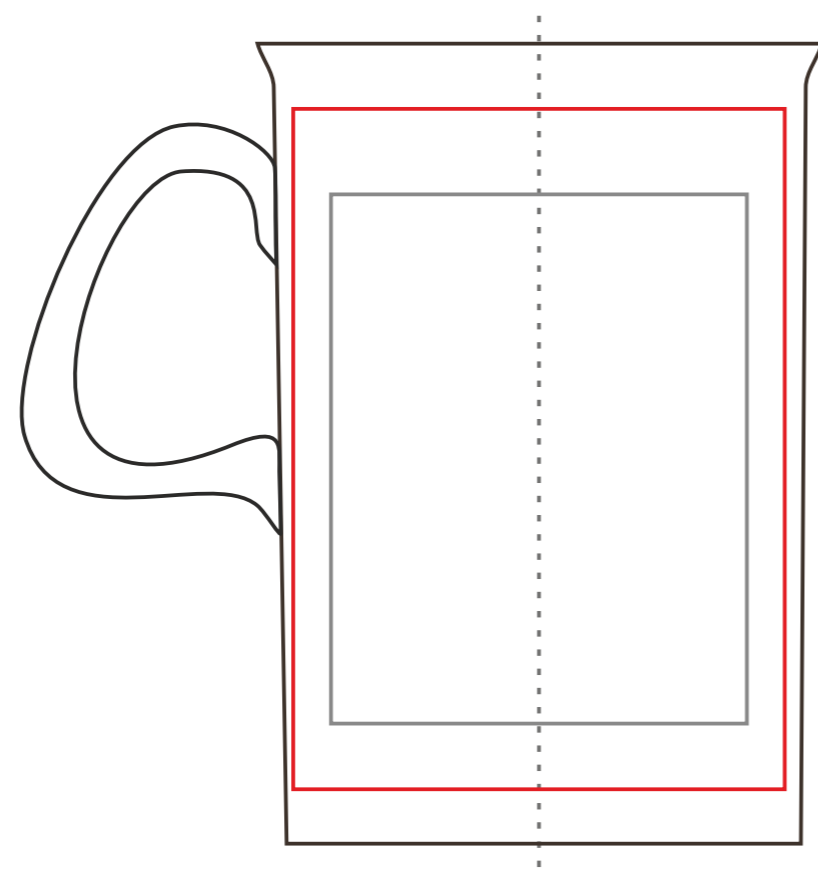

Beata

320 ml / h: 106 mm / ø 76 mm

Nadruk bezpośredni
Direct print 170 x 70 mm

Nadruk kalkomanią
Transfer Print 200 x 90 mm

Nadruk bezpośredni
Direct print 55 x 70 mm

Nadruk kalkomanią
Transfer Print 65 x 90 mm

pole nadruku na uchu
print area on the handle

40 x 10 mm

pole nadruku na dnie (wewnątrz)
print area on the inner bottom

Ø 35 mm

pole nadruku wewnątrz na ścianie
print area on the inner wall

50 x 20 mm

pole nadruku na spodzie
print area on the outer bottom

Ø 40 mm

Projekty niestandardowe, wykraczające poza sugerowane pole zadruku kalkomanią, prosimy wysłać do działu handlowego w celu konsultacji możliwości zdobienia

Advanced projects which exceed the suggested print area in transfer decorating method are kindly asked to be sent directly to our sales department for verification.

Legenda/Description

- Nadruk bezpośredni (Direct Print)
- Nadruk kalkomanią (Transfer Print)