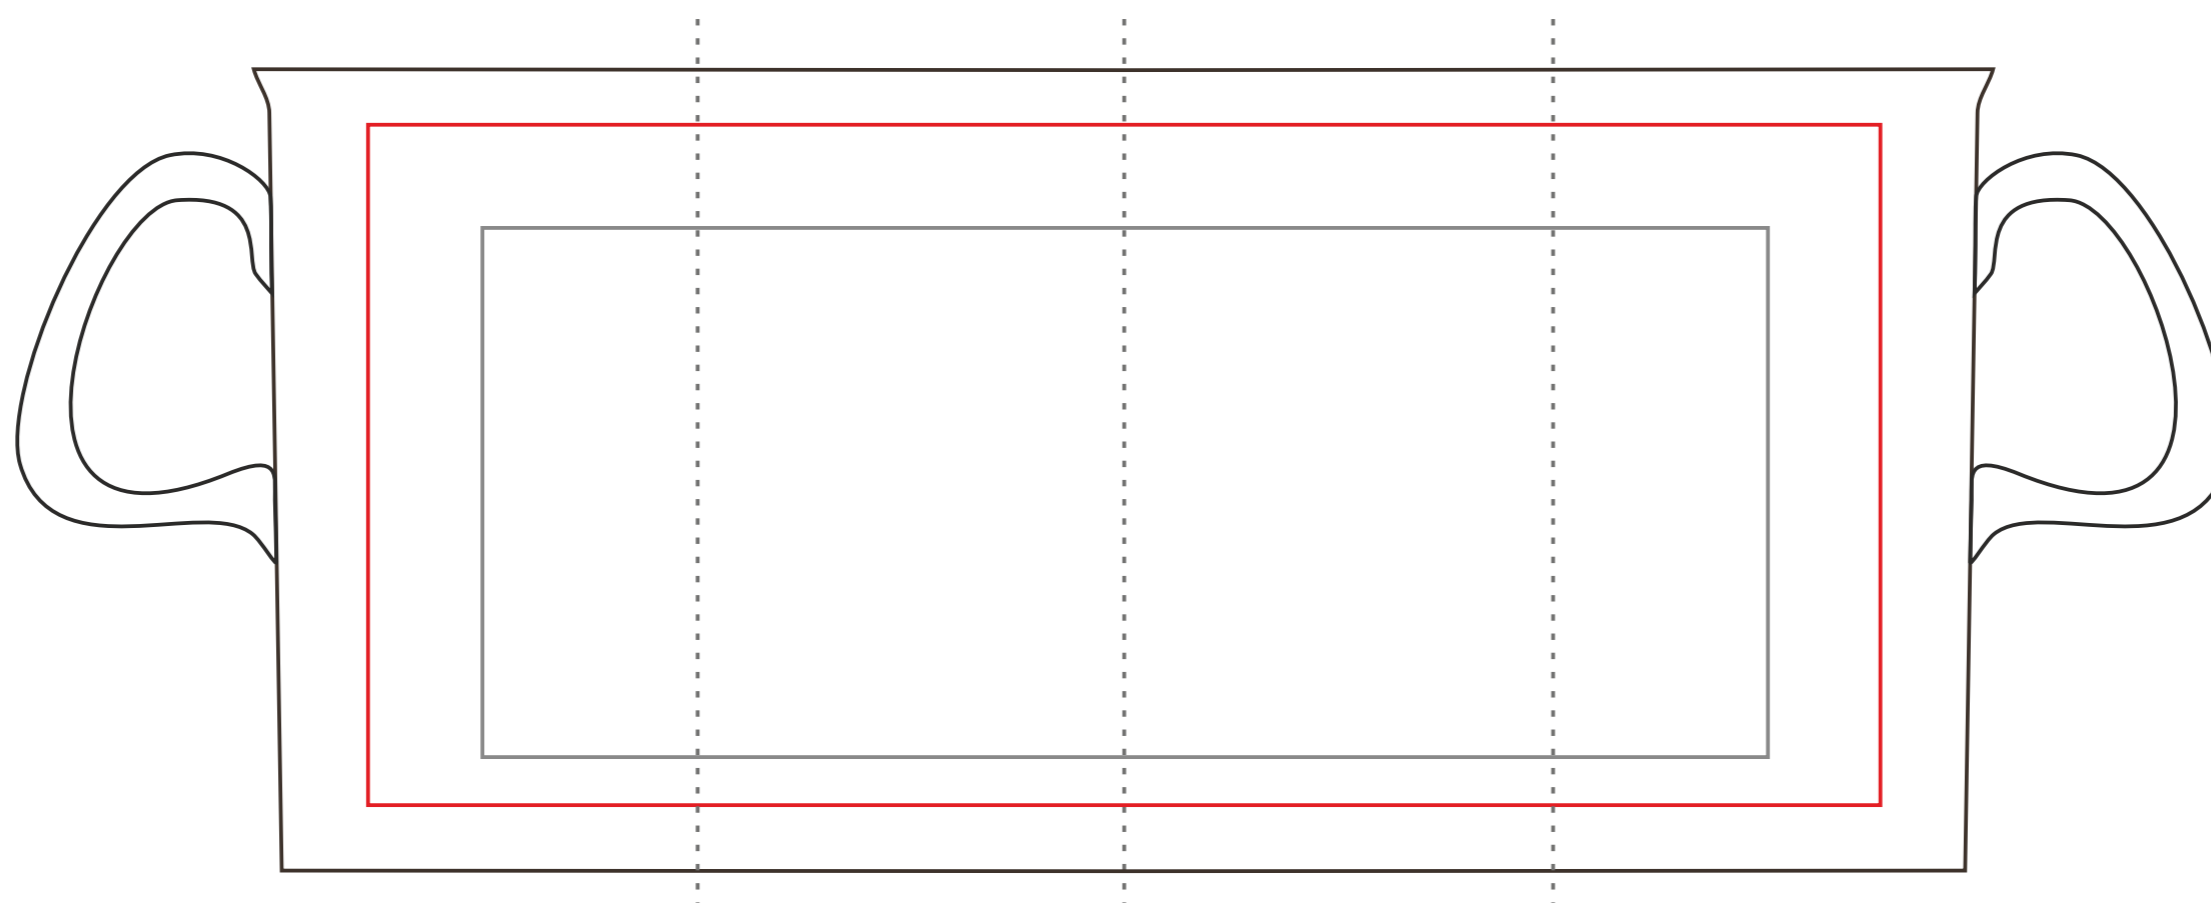

Beata

320 ml / h: 106 mm / ø 76 mm

Nadruk bezpośredni
Direct print 170 x 70 mm

Nadruk kalkomanią
Transfer Print 200 x 90 mm

Nadruk bezpośredni
Direct print 55 x 70 mm

Nadruk kalkomanią
Transfer Print 65 x 90 mm

pole nadruku na uchu
print area on the handle

40 x 10 mm

pole nadruku na dnie (wewnątrz)
print area on the inner bottom

Ø 35 mm

pole nadruku wewnątrz na ścianie
print area on the inner wall

50 x 20 mm

pole nadruku na spodzie
print area on the outer bottom

Ø 40 mm

Projekty niestandardowe, wykraczające poza sugerowane pole zadruku kalkomanią, prosimy wysłać do działu handlowego w celu konsultacji możliwości zdobienia

Advanced projects which exceed the suggested print area in transfer decorating method are kindly asked to be sent directly to our sales department for verification.

Legenda/Description

- Nadruk bezpośredni (Direct Print)
- Nadruk kalkomanią (Transfer Print)