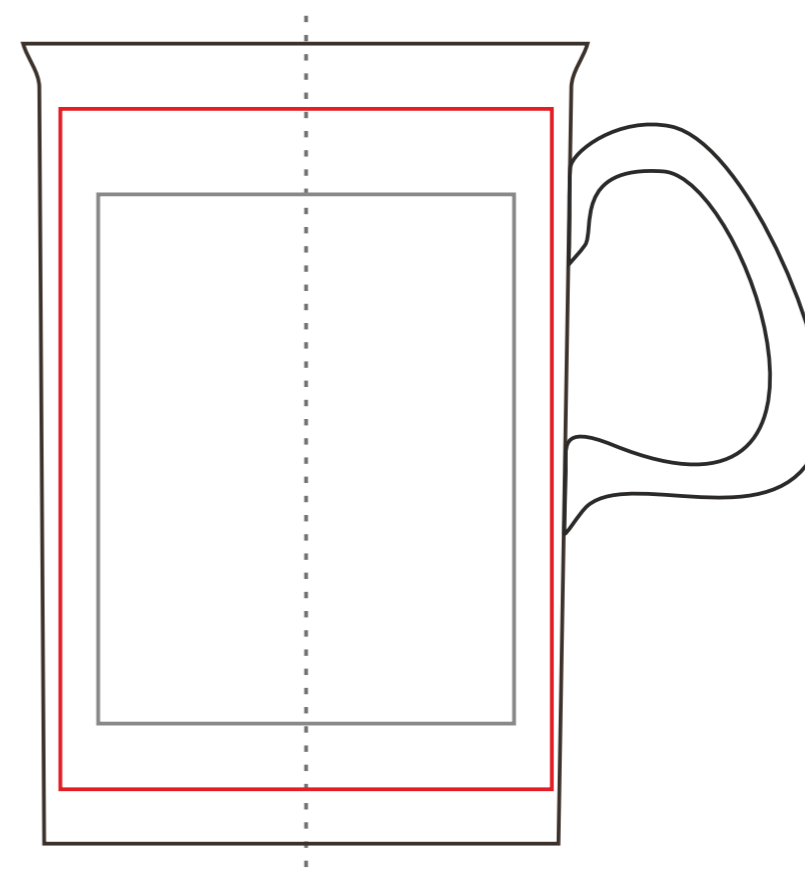

Beata

320 ml / h: 106 mm / ø 76 mm

Nadruk bezpośredni
Direct print 170 x 70 mm

Nadruk kalkomanią
Transfer Print 200 x 90 mm

Nadruk bezpośredni
Direct print 55 x 70 mm

Nadruk kalkomanią
Transfer Print 65 x 90 mm

pole nadruku na uchu
print area on the handle

40 x 10 mm

pole nadruku na dnie (wewnątrz)
print area on the inner bottom

Ø 35 mm

pole nadruku wewnątrz na ścianie
print area on the inner wall

50 x 20 mm

pole nadruku na spodzie
print area on the outer bottom

Ø 40 mm

Projekty niestandardowe, wykraczające poza sugerowane pole zadruku kalkomanią, prosimy wysłać do działu handlowego w celu konsultacji możliwości zdobienia

Advanced projects which exceed the suggested print area in transfer decorating method are kindly asked to be sent directly to our sales department for verification.

Legenda/Description

- Nadruk bezpośredni (Direct Print)
- Nadruk kalkomanią (Transfer Print)