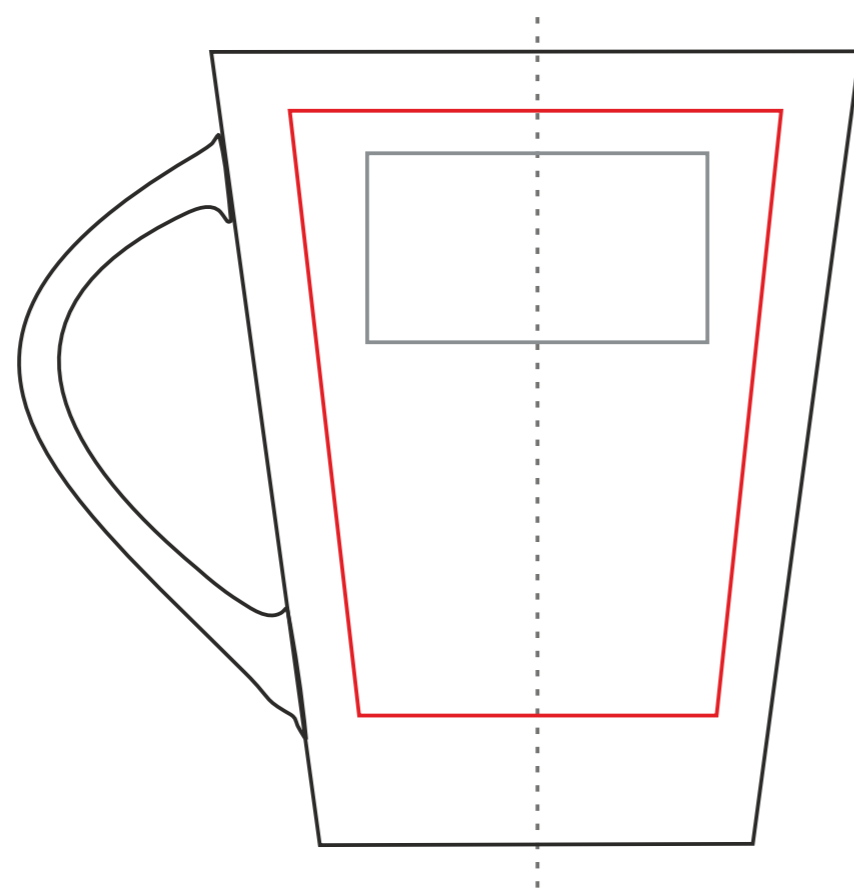

Nadruk bezpośredni  
Direct print 170 x 25 mm

Nadruk kalkomanią  
Transfer Print 200 x 95 mm

Nadruk bezpośredni  
Direct print 45 x 25 mm

Nadruk kalkomanią  
Transfer Print 65 x 80 mm

pole nadruku na uchu  
print area on the handle

40 x 5 mm

pole nadruku na dnie (wewnątrz)  
print area on the inner bottom

Ø 25 mm

pole nadruku wewnątrz na ścianie  
print area on the inner wall

50 x 20 mm

pole nadruku na spodzie  
print area on the outer bottom

Ø 35 mm

Projekty niestandardowe, wykraczające poza sugerowane pole zadruku kalkomanią, prosimy wysłać do działu handlowego w celu konsultacji możliwości zdobienia

Advanced projects which exceed the suggested print area in transfer decorating method are kindly asked to be sent directly to our sales department for verification.

## Legenda/Description

- Nadruk bezpośredni (Direct Print)
- Nadruk kalkomanią (Transfer Print)