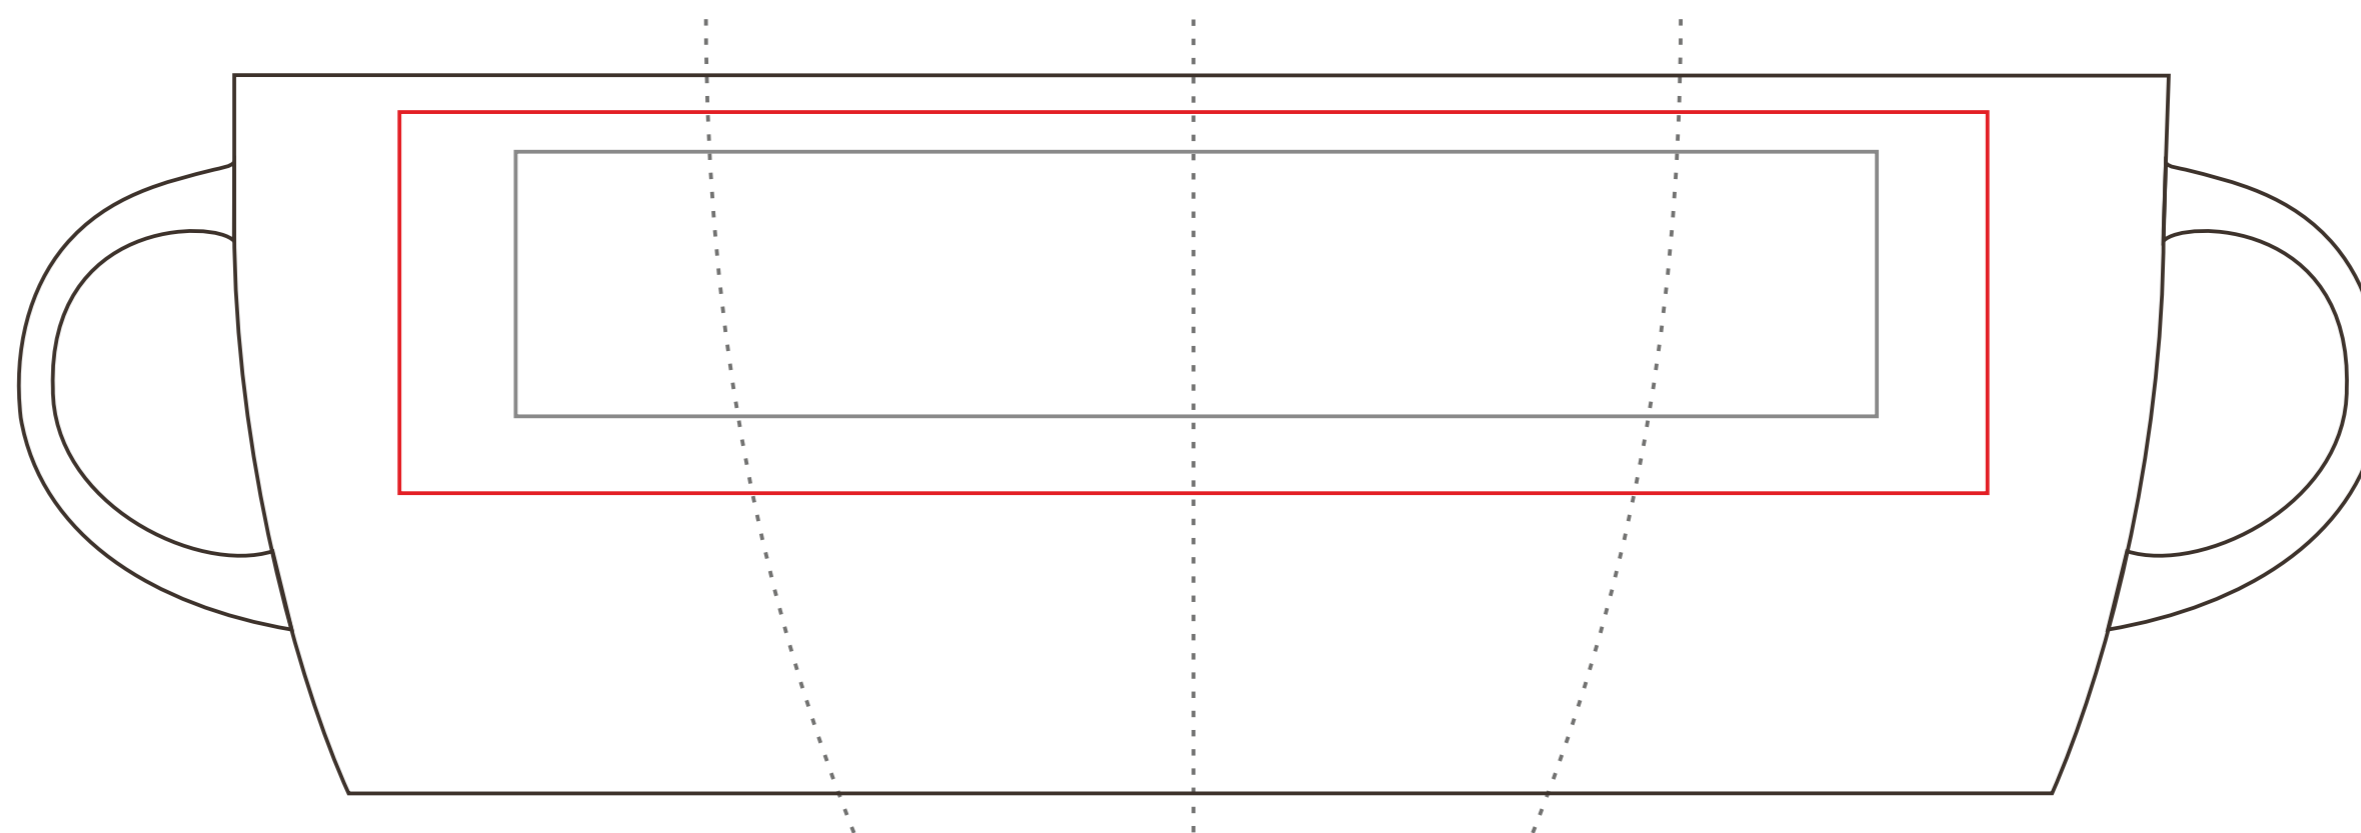

Specta

320 ml / h: 95 mm / ø 82 mm

Nadruk bezpośredni
Direct print 180 x 35 mm

Nadruk kalkomanią
Transfer Print 210 x 50 mm

Nadruk bezpośredni
Direct print 55 x 35 mm

Nadruk kalkomanią
Transfer Print 65 x 70 mm

pole nadruku na uchu
print area on the handle

50 x 10 mm

pole nadruku na dnie (wewnątrz)
print area on the inner bottom

Ø 30 mm

pole nadruku wewnątrz na ścianie
print area on the inner wall

50 x 15 mm

pole nadruku na spodzie
print area on the outer bottom

Ø 30 mm

Projekty niestandardowe, wykraczające poza sugerowane pole zadruku kalkomanią, prosimy wysłać do działu handlowego w celu konsultacji możliwości zdobienia

Advanced projects which exceed the suggested print area in transfer decorating method are kindly asked to be sent directly to our sales department for verification.

Legenda/Description

- Nadruk bezpośredni (Direct Print)
- Nadruk kalkomanią (Transfer Print)