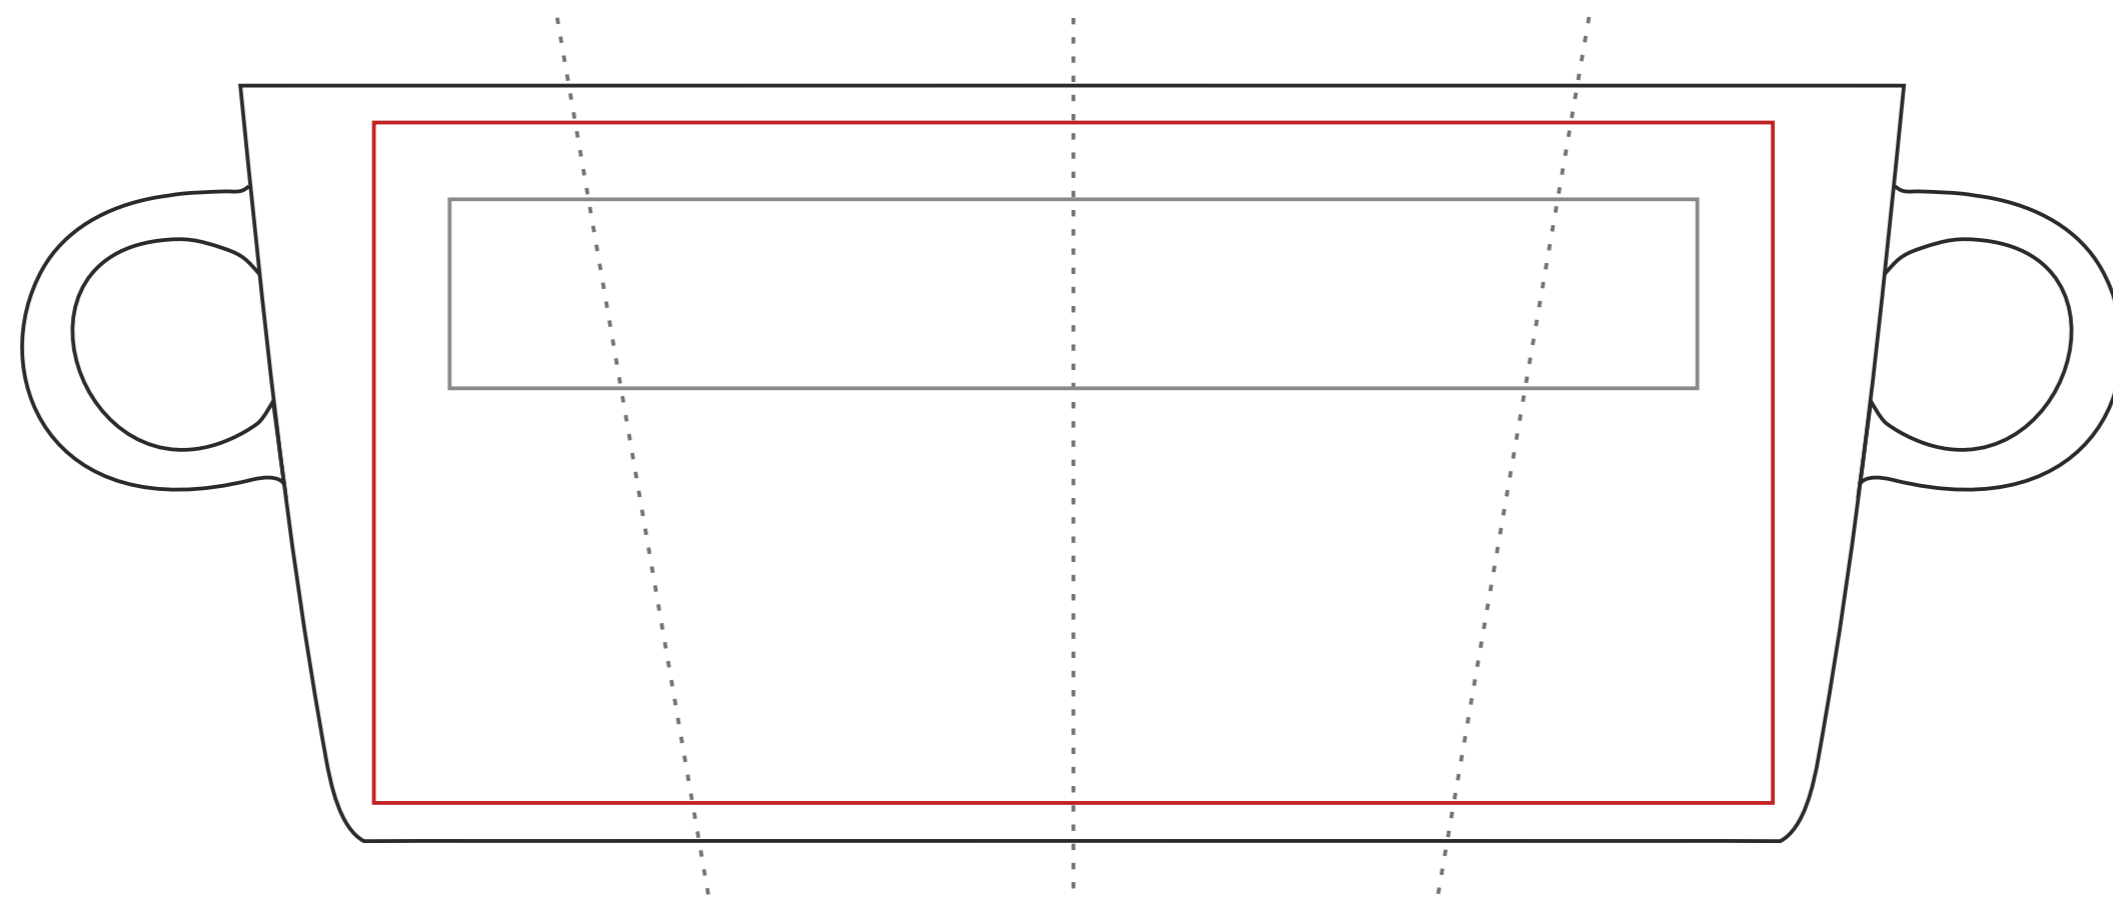

# Charisma

290 ml / h: 100 mm / ø 82 mm

Nadruk bezpośredni  
Direct print

165 x 25 mm

Nadruk kalkomanią  
Transfer Print

185 x 90 mm

Nadruk bezpośredni  
Direct print

50 x 25mm

Nadruk kalkomanią  
Transfer Print

60 x 55 mm

pole nadruku na uchu  
print area on the handle

50 x 10 mm

pole nadruku na dnie (wewnątrz)  
print area on the inner bottom

Ø 30 mm

pole nadruku wewnątrz na ściance  
print area on the inner wall

50 x 20 mm

Projekty niestandardowe, wykraczające poza sugerowane pole zadruku kalkomanią, prosimy wysłać do działu handlowego w celu konsultacji możliwości zdobienia

Advanced projects which exceed the suggested print area in transfer decorating method are kindly asked to be sent directly to our sales department for verification.

## Legenda/Description

- Nadruk bezpośredni (Direct Print)
- Nadruk kalkomanią (Transfer Print)