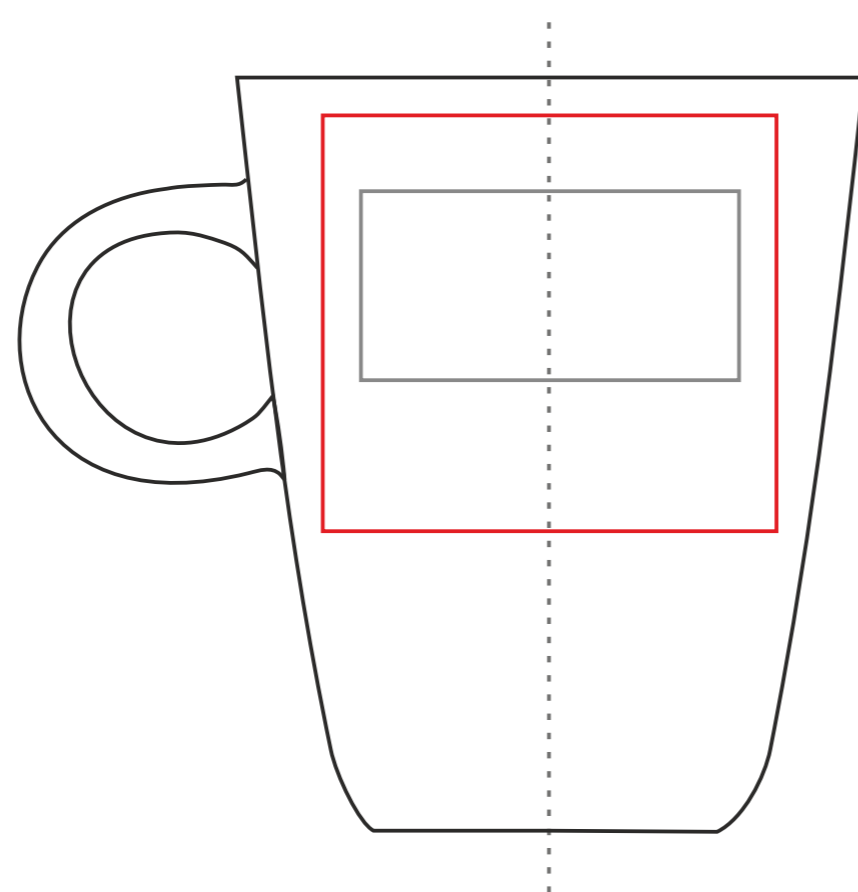

# Charisma

290 ml / h: 100 mm / ø 82 mm

Nadruk bezpośredni  
Direct print

165 x 25 mm

Nadruk kalkomanią  
Transfer Print

185 x 90 mm

Nadruk bezpośredni  
Direct print

50 x 25mm

Nadruk kalkomanią  
Transfer Print

60 x 55 mm

pole nadruku na uchu  
print area on the handle

50 x 10 mm

pole nadruku na dnie (wewnątrz)  
print area on the inner bottom

Ø 30 mm

pole nadruku wewnątrz na ściance  
print area on the inner wall

50 x 20 mm

Projekty niestandardowe, wykraczające poza sugerowane pole zadruku kalkomanią, prosimy wysłać do działu handlowego w celu konsultacji możliwości zdobienia

Advanced projects which exceed the suggested print area in transfer decorating method are kindly asked to be sent directly to our sales department for verification.

## Legenda/Description

- Nadruk bezpośredni (Direct Print)
- Nadruk kalkomanią (Transfer Print)