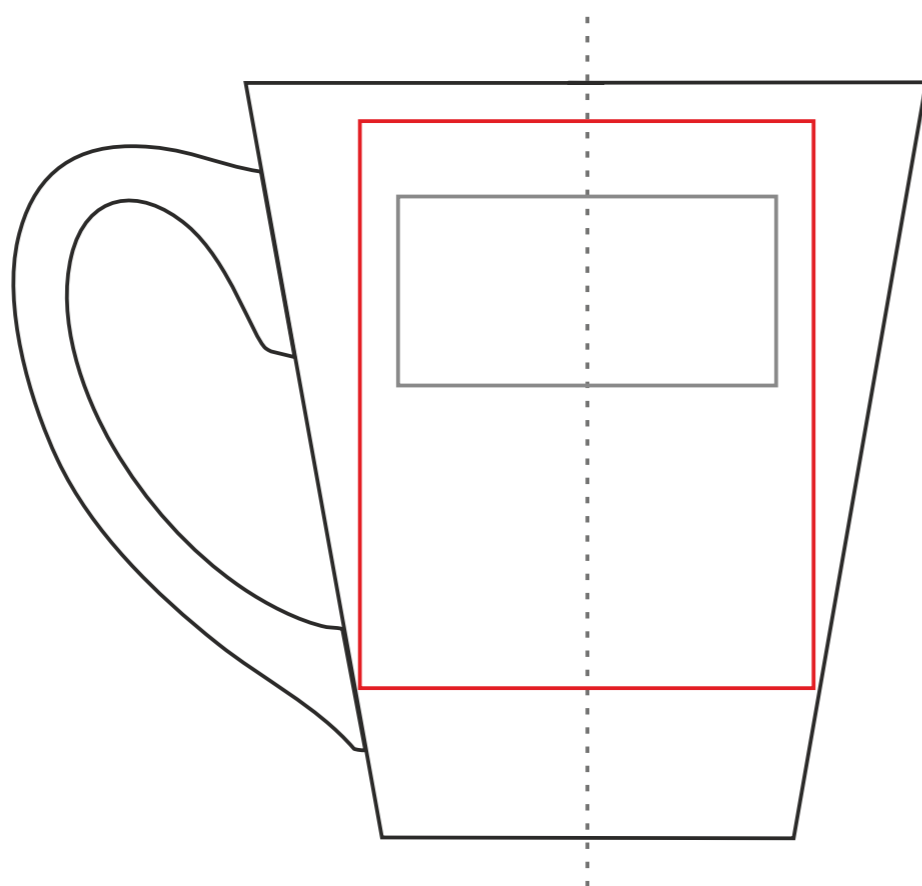

# Cosmos

350 ml / h: 100 mm /  $\phi$  90 mm

Nadruk bezpośredni  
Direct print

180 x 25 mm

Nadruk kalkomanią  
Transfer Print

210 x 90 mm

Nadruk bezpośredni  
Direct print

50 x 25mm

Nadruk kalkomanią  
Transfer Print

60 x 75 mm

pole nadruku na uchu  
print area on the handle

50 x 10 mm

pole nadruku wewnątrz na ścianie  
print area on the inner wall

50 x 20 mm

pole nadruku na dnie (wewnątrz)  
print area on the inner bottom

$\phi$  30 mm

pole nadruku na spodzie  
print area on the outer bottom

$\phi$  40 mm

Projekty niestandardowe, wykraczające poza sugerowane pole nadruku kalkomanią, prosimy wysłać do działu handlowego w celu konsultacji możliwości zdobienia

## Legenda/Description

- Nadruk bezpośredni (Direct Print)

- Nadruk kalkomanią (Transfer Print)