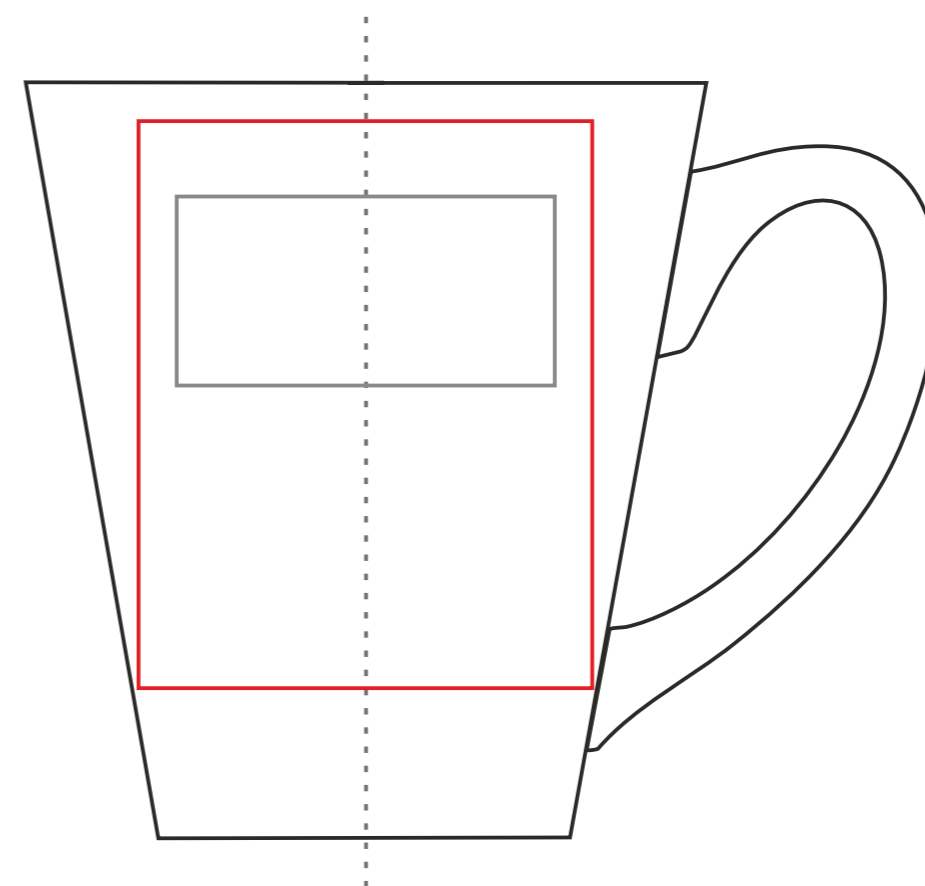

# Cosmos

350 ml / h: 100 mm /  $\phi$  90 mm

Nadruk bezpośredni  
Direct print

180 x 25 mm

Nadruk kalkomanią  
Transfer Print

210 x 90 mm

Nadruk bezpośredni  
Direct print

50 x 25mm

Nadruk kalkomanią  
Transfer Print

60 x 75 mm

pole nadruku na uchu  
print area on the handle

50 x 10 mm

pole nadruku wewnątrz na ścianie  
print area on the inner wall

50 x 20 mm

pole nadruku na dnie (wewnątrz)  
print area on the inner bottom

$\phi$  30 mm

pole nadruku na spodzie  
print area on the outer bottom

$\phi$  40 mm

Projekty niestandardowe, wykraczające poza sugerowane pole nadruku kalkomanią, prosimy wysłać do działu handlowego w celu konsultacji możliwości zdobienia