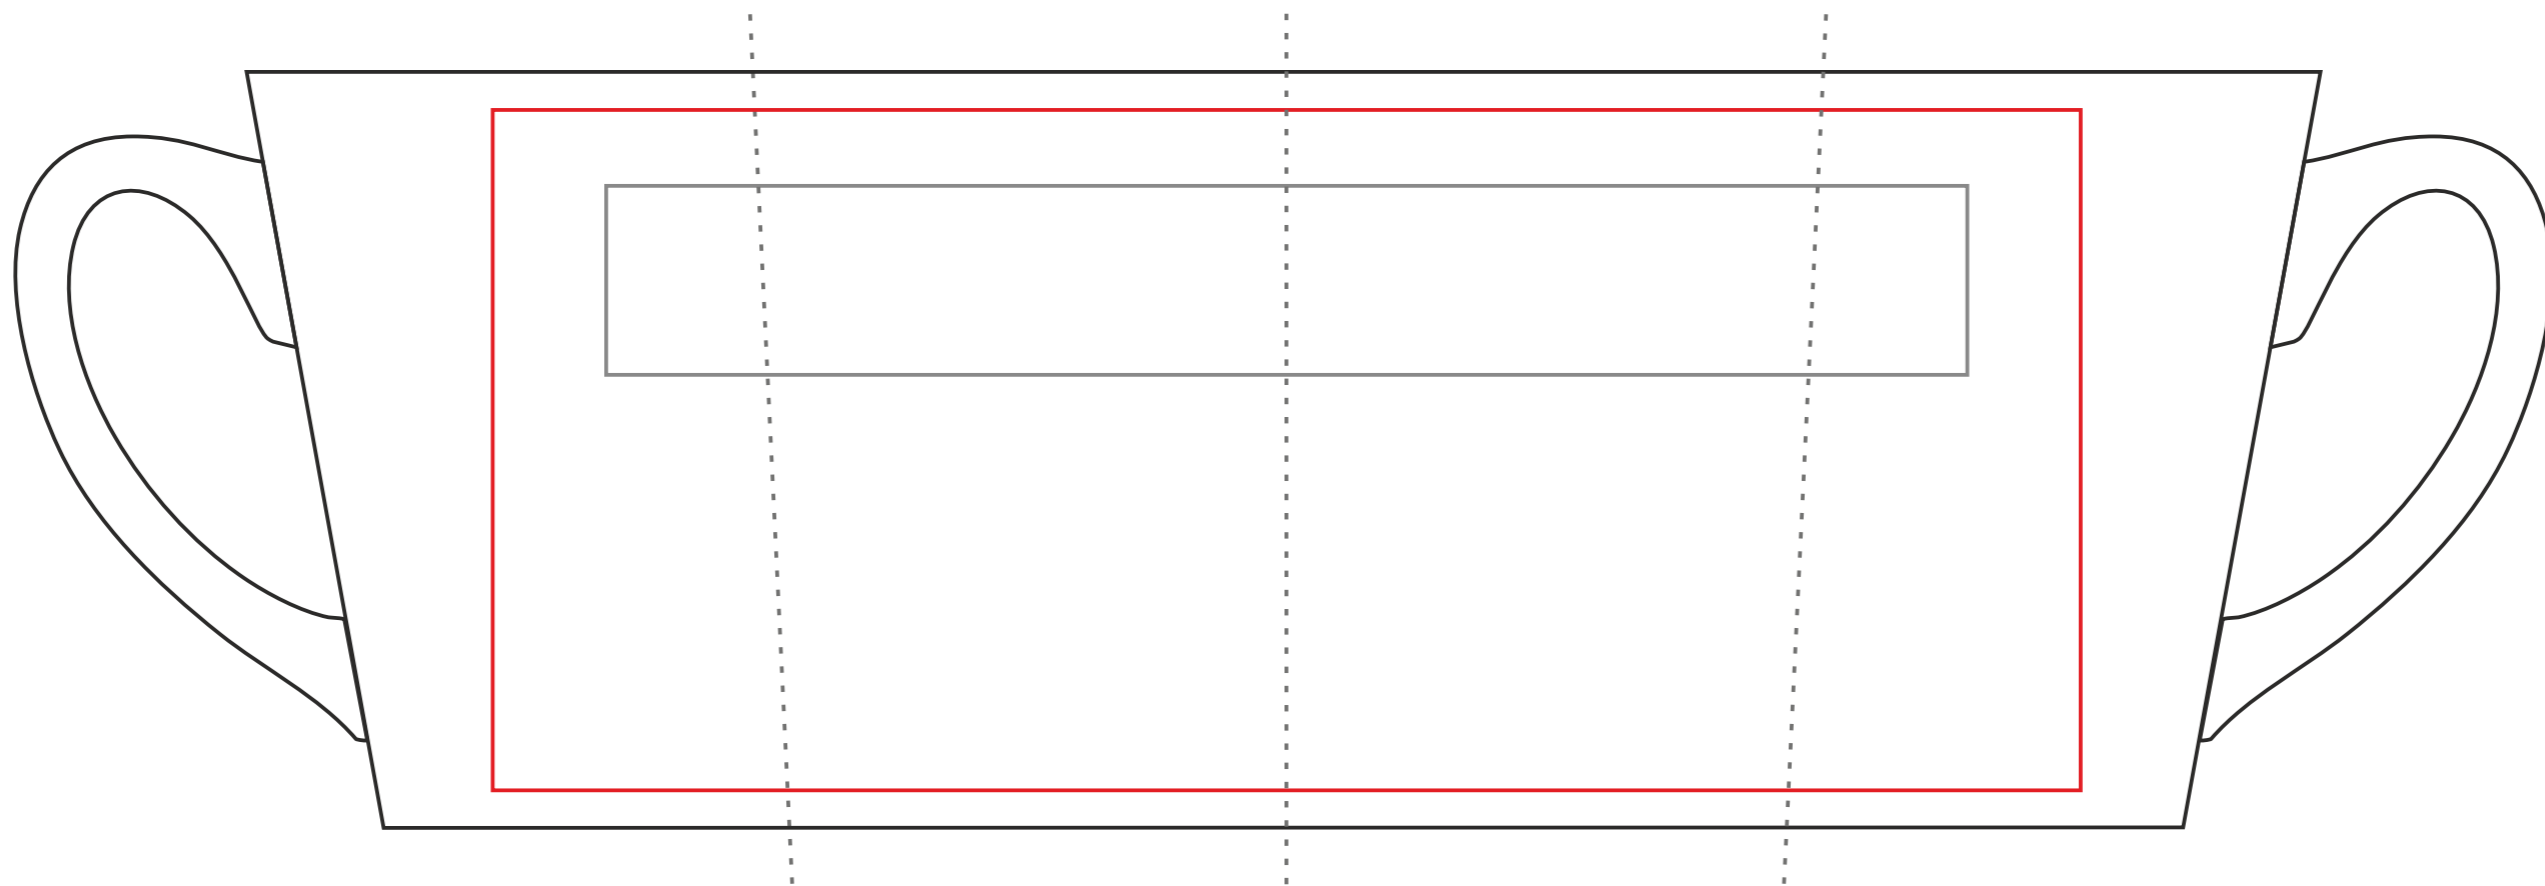

# Cosmos

350 ml / h: 100 mm /  $\phi$  90 mm

Nadruk bezpośredni  
Direct print

180 x 25 mm

Nadruk kalkomanią  
Transfer Print

210 x 90 mm

Nadruk bezpośredni  
Direct print

50 x 25mm

Nadruk kalkomanią  
Transfer Print

60 x 75 mm

pole nadruku na uchu  
print area on the handle

50 x 10 mm

pole nadruku wewnątrz na ścianie  
print area on the inner wall

50 x 20 mm

pole nadruku na dnie (wewnątrz)  
print area on the inner bottom

$\phi$  30 mm

pole nadruku na spodzie  
print area on the outer bottom

$\phi$  40 mm

Projekty niestandardowe, wykraczające poza sugerowane pole nadruku kalkomanią, prosimy wysłać do działu handlowego w celu konsultacji możliwości zdobienia

## Legenda/Description

- Nadruk bezpośredni (Direct Print)

- Nadruk kalkomanią (Transfer Print)