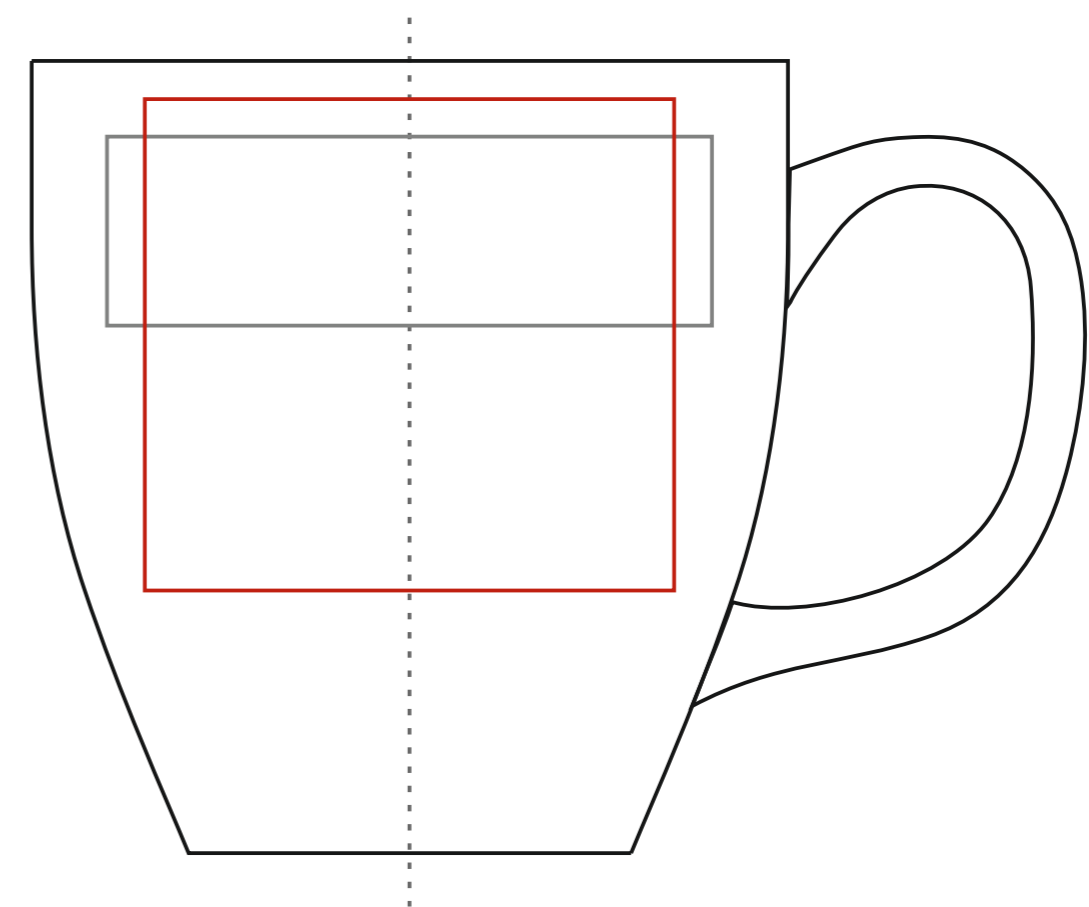

Dallas EU

420 ml / h: 100 mm / ø 100 mm

Nadruk bezpośredni
Direct print

Nadruk kalkomanią
Transfer Print **260 x 50 mm**

Nadruk bezpośredni
Direct print **80 x 25mm**

Nadruk kalkomanią
Transfer Print **70 x 65 mm**

pole nadruku na uchu
print area on the handle

50 x 10 mm

pole nadruku wewnątrz na ścianie
print area on the inner wall

60 x 20 mm

pole nadruku na dnie (wewnątrz)
print area on the inner bottom **Ø 30 mm**

pole nadruku na spodzie
print area on the outer bottom **Ø 30 mm**

Projekty niestandardowe, wykraczające poza sugerowane pole nadruku kalkomanią, prosimy wysłać do działu handlowego w celu konsultacji możliwości zdobienia

Advanced projects which exceed the suggested print area in transfer decorating method are kindly asked to be sent directly to our sales department for verification.

Legenda/Description

- Nadruk bezpośredni (Direct Print)
- Nadruk kalkomanią (Transfer Print)