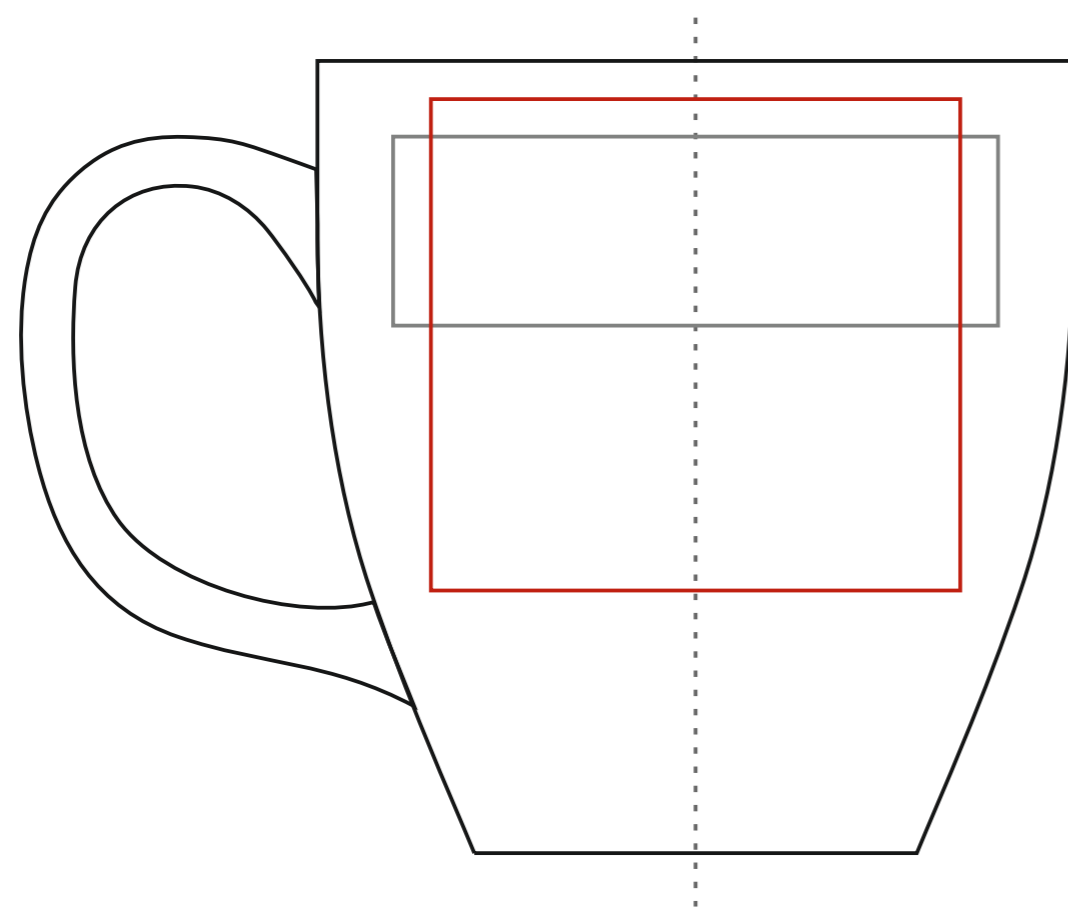

Dallas EU

420 ml / h: 100 mm / ø 100 mm

Nadruk bezpośredni
Direct print

Nadruk kalkomanią
Transfer Print **260 x 50 mm**

Nadruk bezpośredni
Direct print **80 x 25mm**

Nadruk kalkomanią
Transfer Print **70 x 65 mm**

pole nadruku na uchu
print area on the handle

50 x 10 mm

pole nadruku wewnątrz na ścianie
print area on the inner wall

60 x 20 mm

pole nadruku na dnie (wewnątrz)
print area on the inner bottom **Ø 30 mm**

pole nadruku na spodzie
print area on the outer bottom **Ø 30 mm**

Projekty niestandardowe, wykraczające poza sugerowane pole nadruku kalkomanią, prosimy wysłać do działu handlowego w celu konsultacji możliwości zdobienia

Advanced projects which exceed the suggested print area in transfer decorating method are kindly asked to be sent directly to our sales department for verification.

Legenda/Description

- Nadruk bezpośredni (Direct Print)
- Nadruk kalkomanią (Transfer Print)