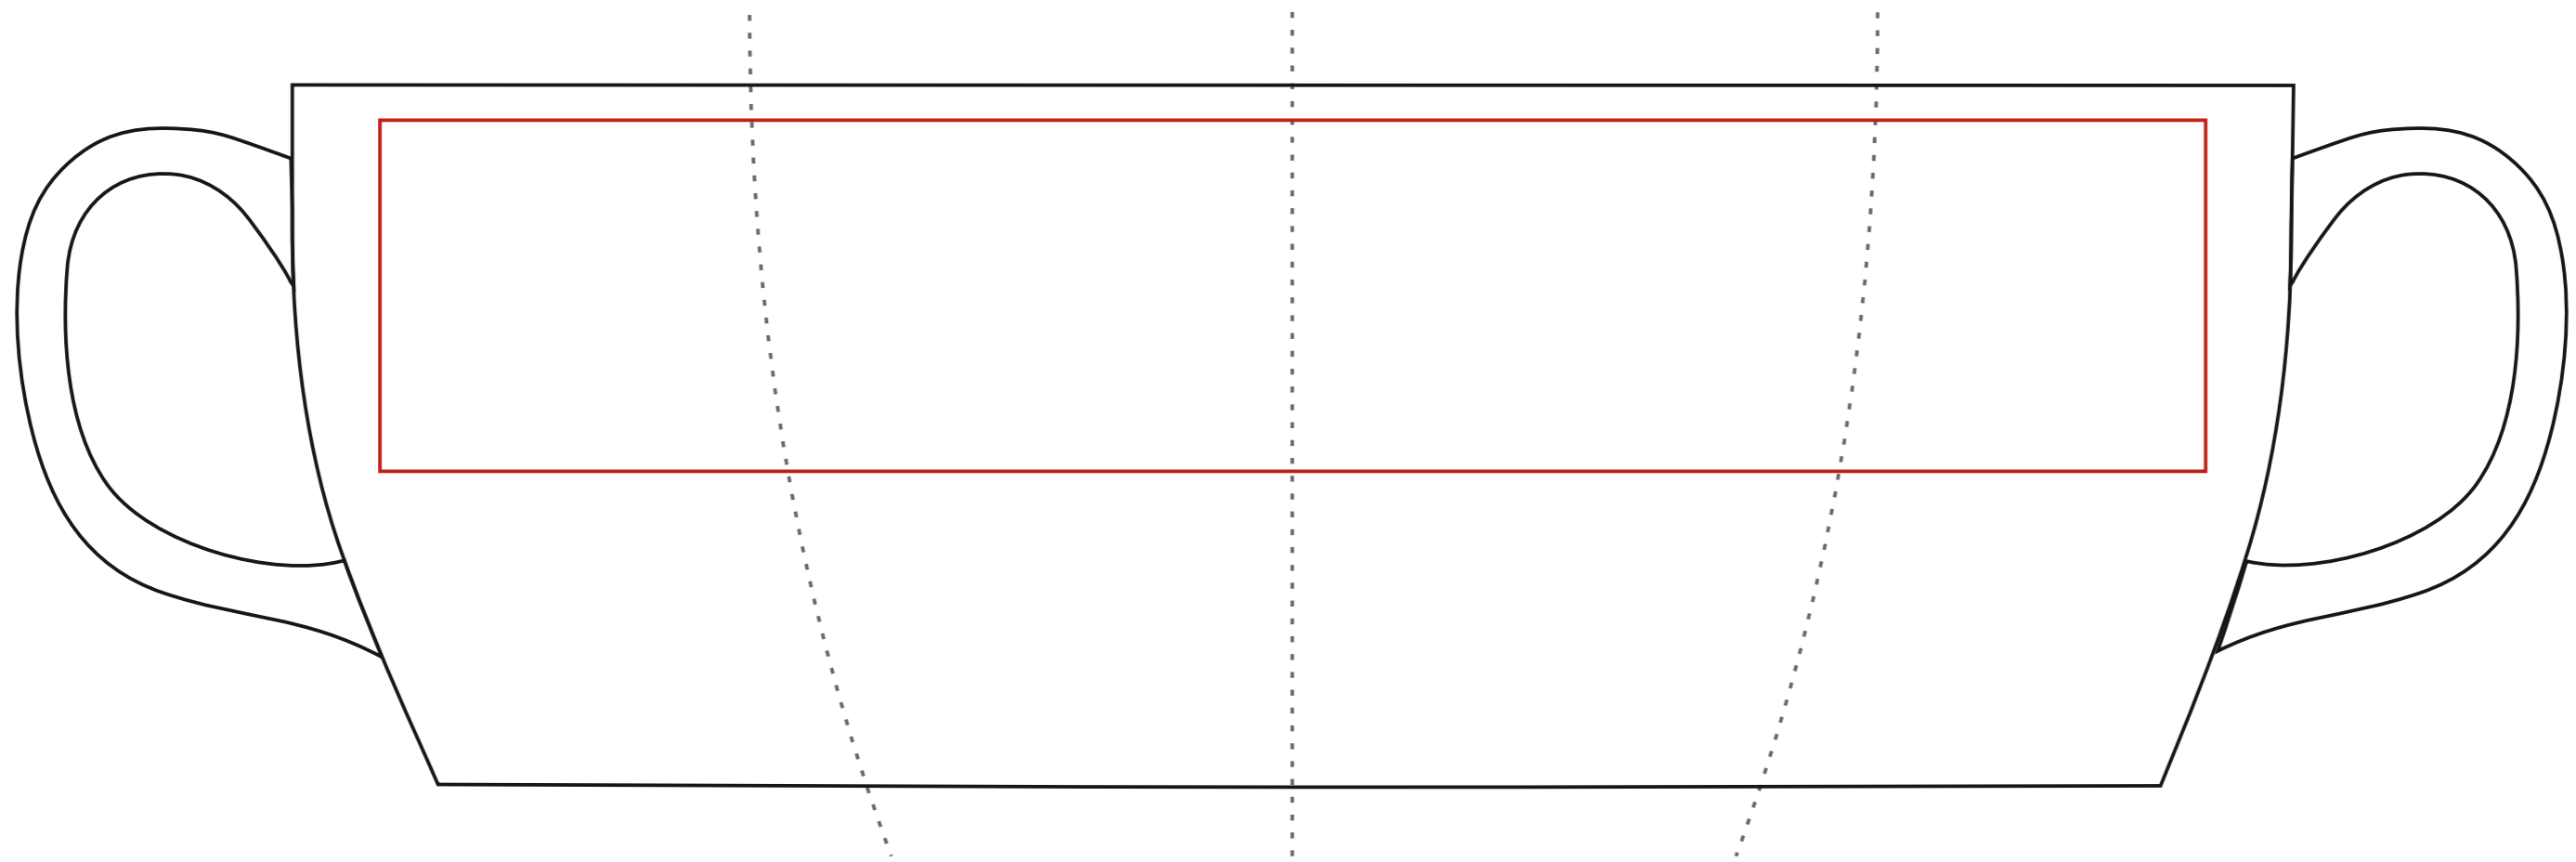

Dallas EU

420 ml / h: 100 mm / ø 100 mm

Nadruk bezpośredni
Direct print

Nadruk kalkomanią
Transfer Print **260 x 50 mm**

Nadruk bezpośredni
Direct print **80 x 25mm**

Nadruk kalkomanią
Transfer Print **70 x 65 mm**

pole nadruku na uchu
print area on the handle

50 x 10 mm

pole nadruku wewnątrz na ścianie
print area on the inner wall

60 x 20 mm

pole nadruku na dnie (wewnątrz)
print area on the inner bottom **Ø 30 mm**

pole nadruku na spodzie
print area on the outer bottom **Ø 30 mm**

Projekty niestandardowe, wykraczające poza sugerowane pole nadruku kalkomanią, prosimy wysłać do działu handlowego w celu konsultacji możliwości zdobienia

Advanced projects which exceed the suggested print area in transfer decorating method are kindly asked to be sent directly to our sales department for verification.

Legenda/Description

- Nadruk bezpośredni (Direct Print)
- Nadruk kalkomanią (Transfer Print)