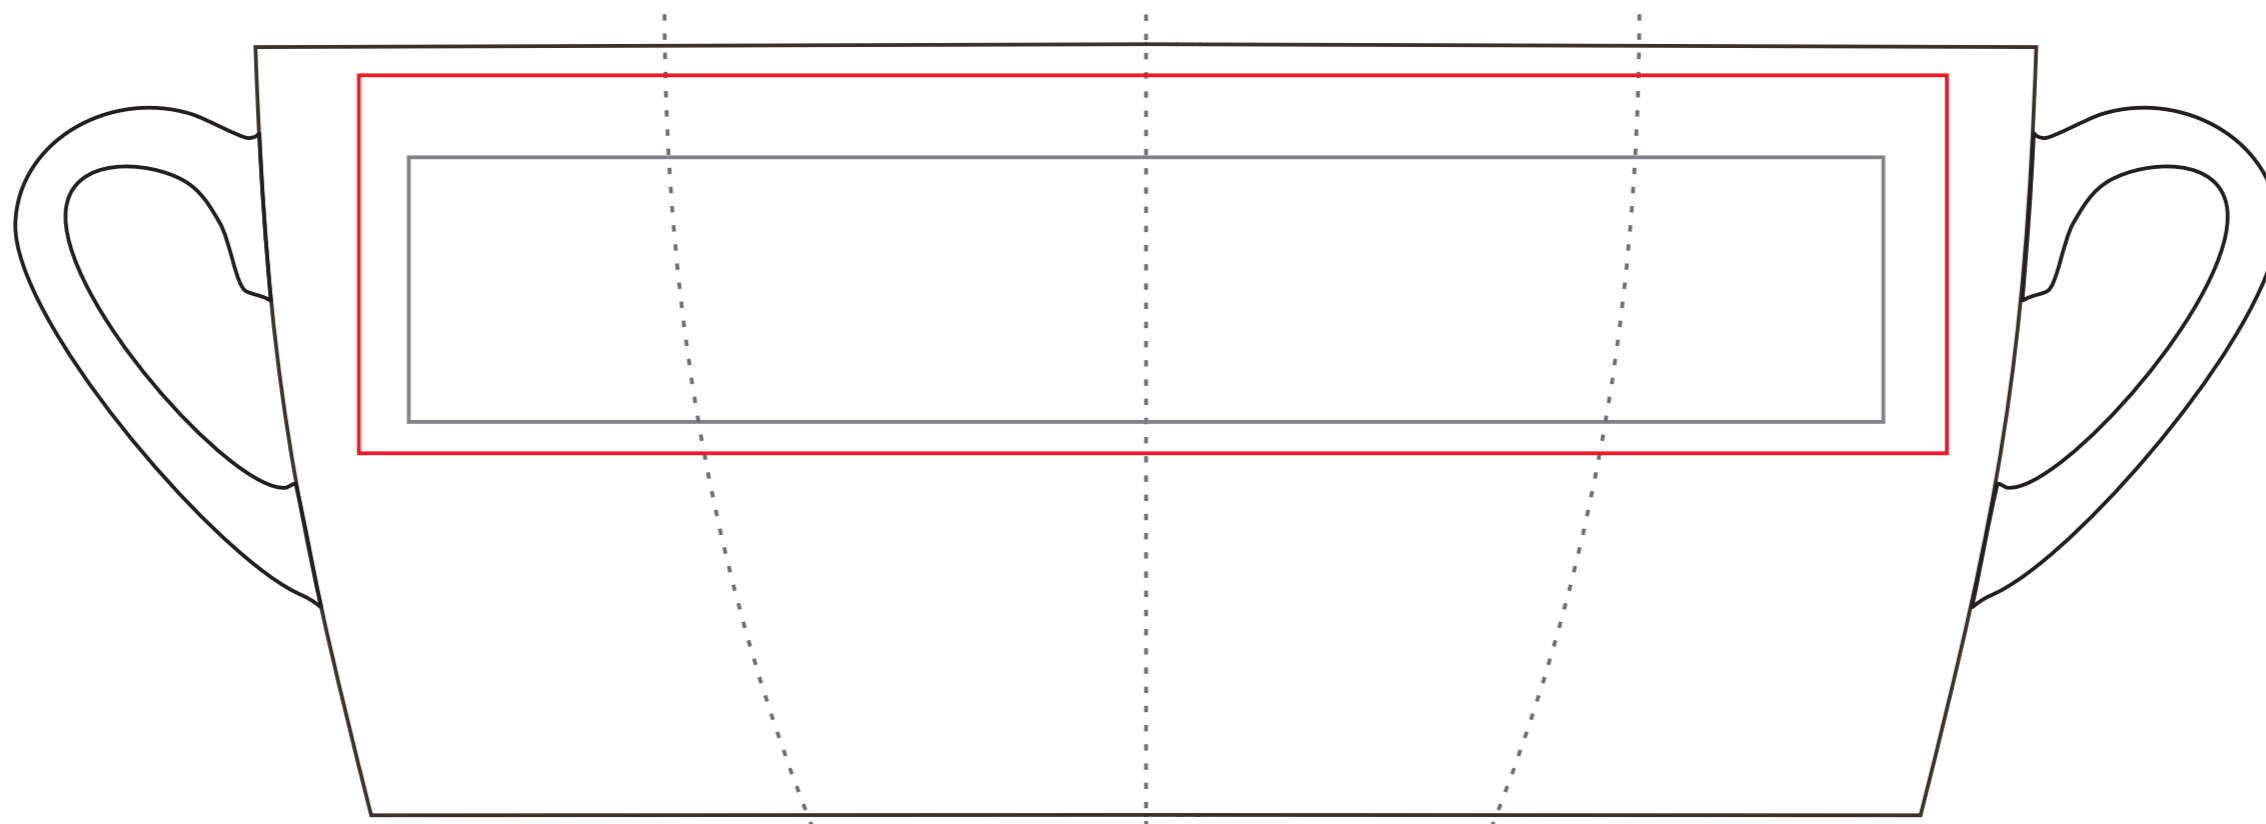

# Kazik

330 ml / h: 104 mm / ø 86 mm

Nadruk bezpośredni  
Direct print 195 x 35 mm

Nadruk kalkomanią  
Transfer Print 210 x 50 mm

Nadruk bezpośredni  
Direct print 64 x 35mm

Nadruk kalkomanią  
Transfer Print 65 x 50 mm

pole nadruku na uchu  
print area on the handle

60 x 10 mm

pole nadruku na dnie (wewnątrz)  
print area on the inner bottom

Ø 30 mm

pole nadruku wewnątrz na ścianie  
print area on the inner wall

50 x 20 mm

pole nadruku na spodzie  
print area on the outer bottom

Ø 35 mm

Projekty niestandardowe, wykraczające poza sugerowane pole zadruku kalkomanią, prosimy wysłać do działu handlowego w celu konsultacji możliwości zdobienia

## Legenda/Description

- Nadruk bezpośredni (Direct Print)
- Nadruk kalkomanią (Transfer Print)