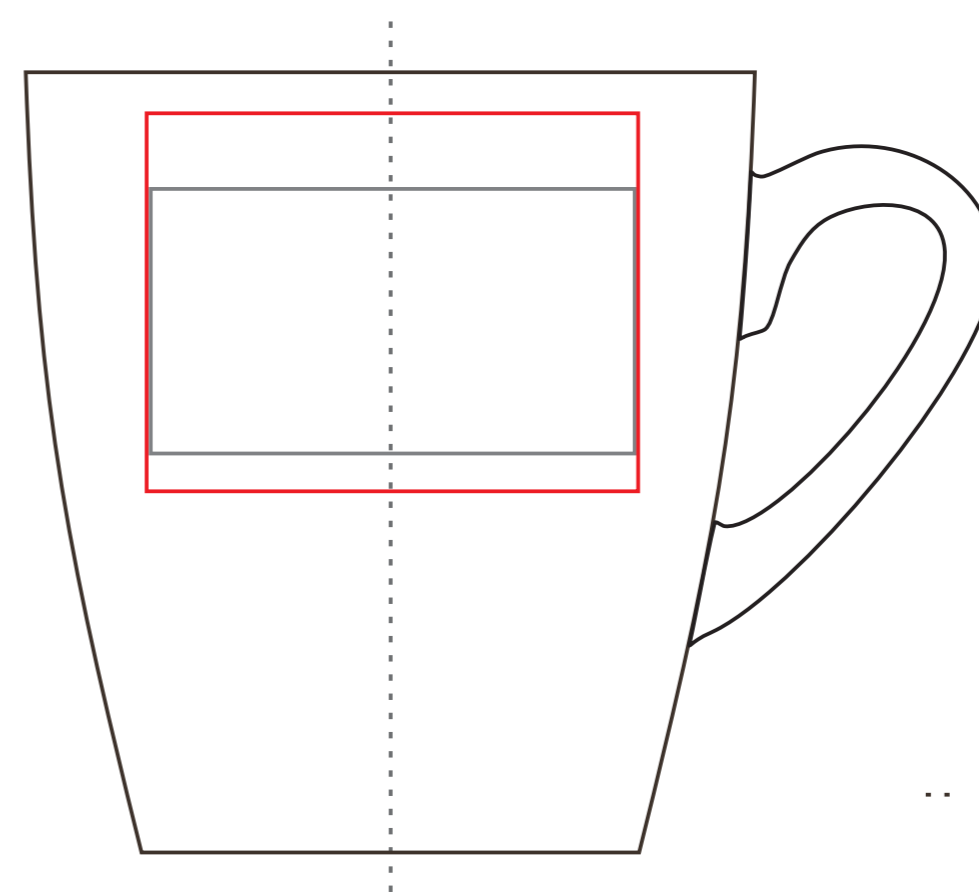

# Kazik

330 ml / h: 104 mm / ø 86 mm

Nadruk bezpośredni  
Direct print 195 x 35 mm

Nadruk kalkomanią  
Transfer Print 210 x 50 mm

Nadruk bezpośredni  
Direct print 64 x 35mm

Nadruk kalkomanią  
Transfer Print 65 x 50 mm

pole nadruku na uchu  
print area on the handle

60 x 10 mm

pole nadruku na dnie (wewnątrz)  
print area on the inner bottom

Ø 30 mm

pole nadruku wewnątrz na ścianie  
print area on the inner wall

50 x 20 mm

pole nadruku na spodzie  
print area on the outer bottom

Ø 35 mm

Projekty niestandardowe, wykraczające poza sugerowane pole zadruku kalkomanią, prosimy wysłać do działu handlowego w celu konsultacji możliwości zdobienia

## Legenda/Description

- Nadruk bezpośredni (Direct Print)
- Nadruk kalkomanią (Transfer Print)