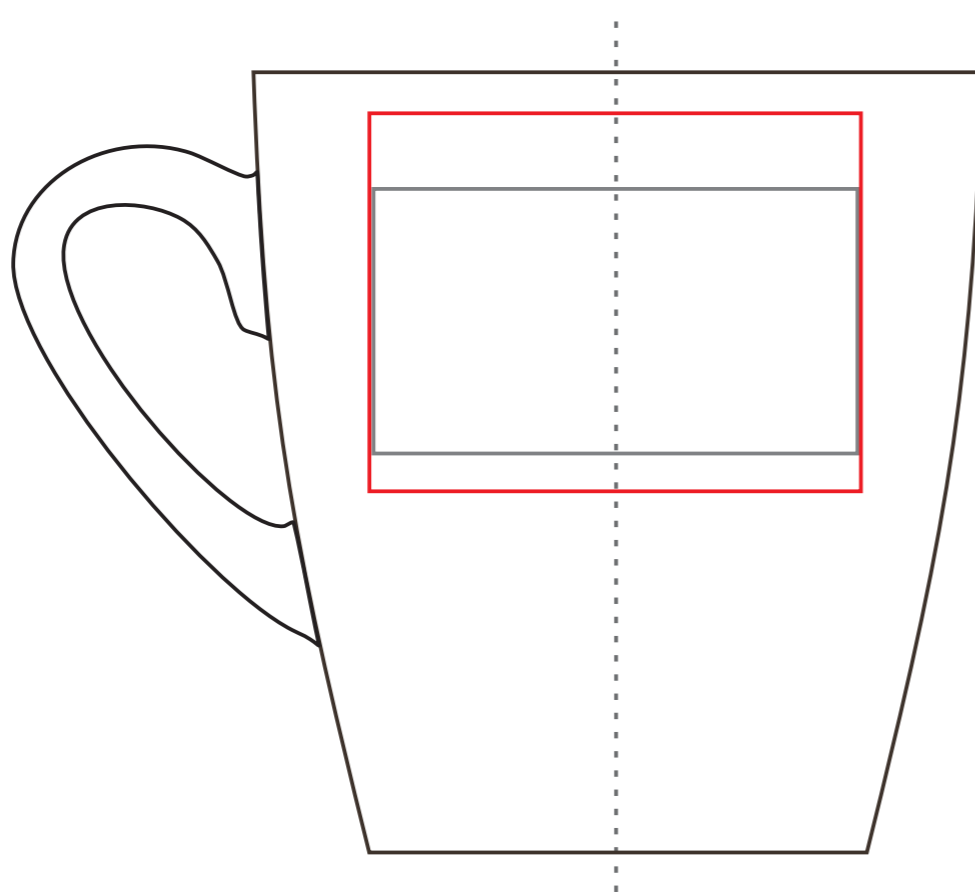

# Kazik

330 ml / h: 104 mm / ø 86 mm

Nadruk bezpośredni  
Direct print 195 x 35 mm

Nadruk kalkomanią  
Transfer Print 210 x 50 mm

Nadruk bezpośredni  
Direct print 64 x 35mm

Nadruk kalkomanią  
Transfer Print 65 x 50 mm

pole nadruku na uchu  
print area on the handle

60 x 10 mm

pole nadruku na dnie (wewnątrz)  
print area on the inner bottom

Ø 30 mm

pole nadruku wewnątrz na ścianie  
print area on the inner wall

50 x 20 mm

pole nadruku na spodzie  
print area on the outer bottom

Ø 35 mm

Projekty niestandardowe, wykraczające poza sugerowane pole zadruku kalkomanią, prosimy wysłać do działu handlowego w celu konsultacji możliwości zdobienia

## Legenda/Description

- Nadruk bezpośredni (Direct Print)
- Nadruk kalkomanią (Transfer Print)