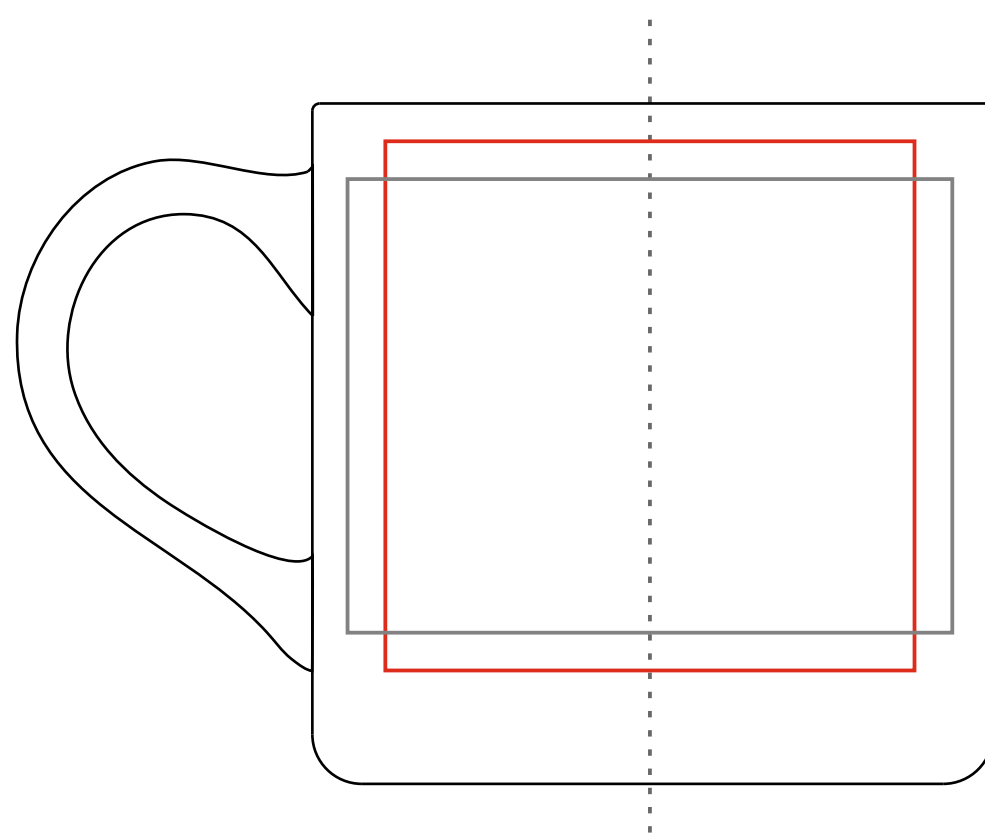

Mode

380 ml / h: 89 mm / ø 91 mm

Nadruk bezpośredni
Direct print

225 x 60 mm

Nadruk kalkomanią
Transfer Print

250 x 70 mm

Nadruk bezpośredni
Direct print

80 x 60 mm

Nadruk kalkomanią
Transfer Print

70 x 70 mm

pole nadruku na uchu
print area on the handle

40 x 10 mm

pole nadruku wewnątrz na ścianie
print area on the inner wall

50 x 15 mm

pole nadruku na dnie (wewnątrz)
print area on the inner bottom

ø 50 mm

pole nadruku na spodzie
print area on the outer bottom

ø 50 mm

Projekty niestandardowe, wykraczające poza sugerowane pole zadruku kalkomanią, prosimy wysłać do działu handlowego w celu konsultacji możliwości zdobienia

Advanced projects which exceed the suggested print area in transfer decorating method are kindly asked to be sent directly to our sales department for verification.

Legenda/Description

- Nadruk bezpośredni (Direct Print)