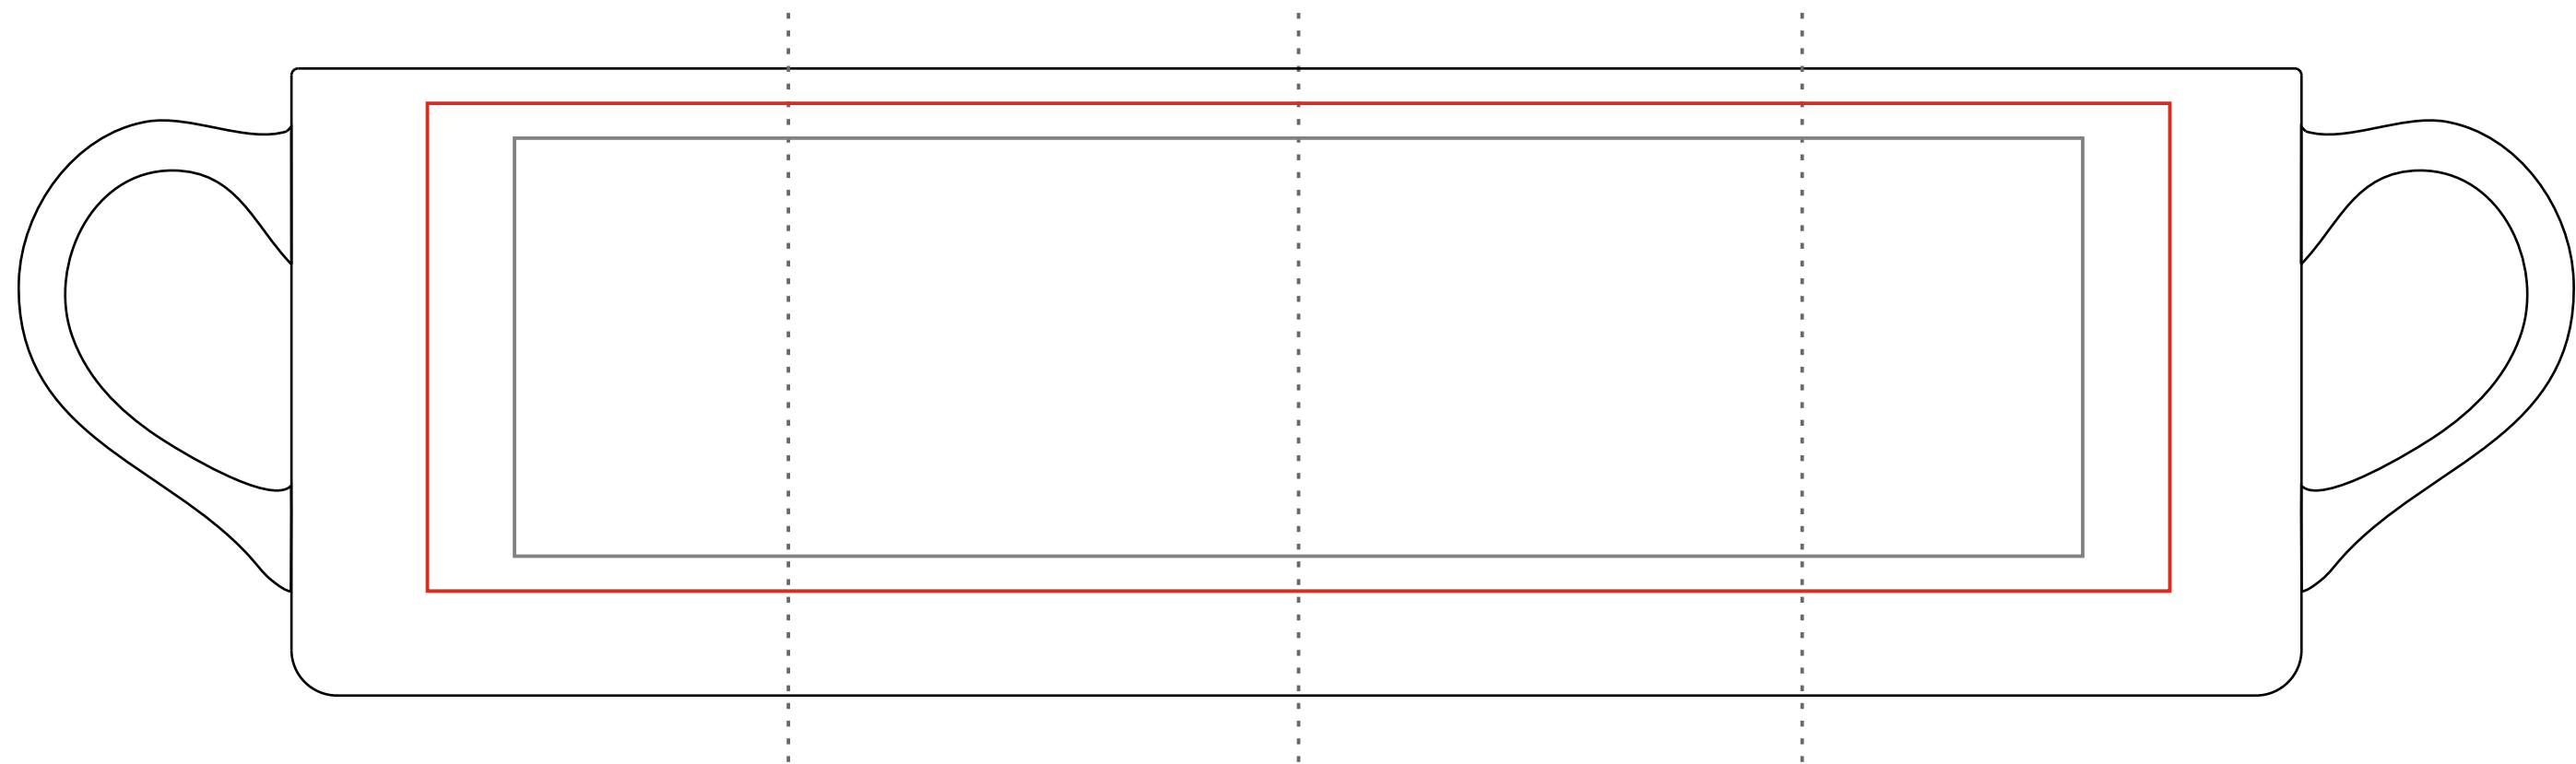

Mode

380 ml / h: 89 mm / ø 91 mm

Nadruk bezpośredni
Direct print

225 x 60 mm

Nadruk kalkomanią
Transfer Print

250 x 70 mm

Nadruk bezpośredni
Direct print

80 x 60 mm

Nadruk kalkomanią
Transfer Print

70 x 70 mm

pole nadruku na uchu
print area on the handle

40 x 10 mm

pole nadruku wewnątrz na ścianie
print area on the inner wall

50 x 15 mm

pole nadruku na dnie (wewnątrz)
print area on the inner bottom

ø 50 mm

pole nadruku na spodzie
print area on the outer bottom

ø 50 mm

Projekty niestandardowe, wykraczające poza sugerowane pole zadruku kalkomanią, prosimy wysłać do działu handlowego w celu konsultacji możliwości zdobienia

Advanced projects which exceed the suggested print area in transfer decorating method are kindly asked to be sent directly to our sales department for verification.

Legenda/Description

- Nadruk bezpośredni (Direct Print)