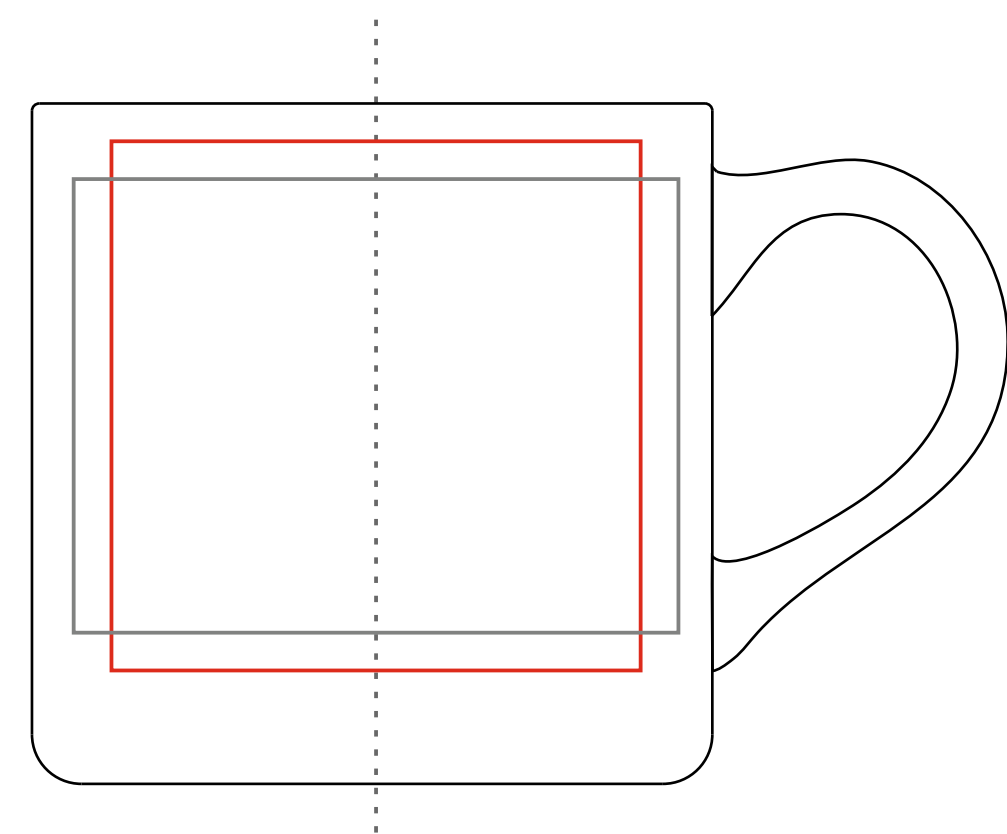

Mode

380 ml / h: 89 mm / ø 91 mm

Nadruk bezpośredni
Direct print

225 x 60 mm

Nadruk kalkomanią
Transfer Print

250 x 70 mm

Nadruk bezpośredni
Direct print

80 x 60 mm

Nadruk kalkomanią
Transfer Print

70 x 70 mm

pole nadruku na uchu
print area on the handle

40 x 10 mm

pole nadruku wewnątrz na ścianie
print area on the inner wall

50 x 15 mm

pole nadruku na dnie (wewnątrz)
print area on the inner bottom

ø 50 mm

pole nadruku na spodzie
print area on the outer bottom

ø 50 mm

Projekty niestandardowe, wykraczające poza sugerowane pole zadruku kalkomanią, prosimy wysłać do działu handlowego w celu konsultacji możliwości zdobienia

Advanced projects which exceed the suggested print area in transfer decorating method are kindly asked to be sent directly to our sales department for verification.

Legenda/Description

- Nadruk bezpośredni (Direct Print)