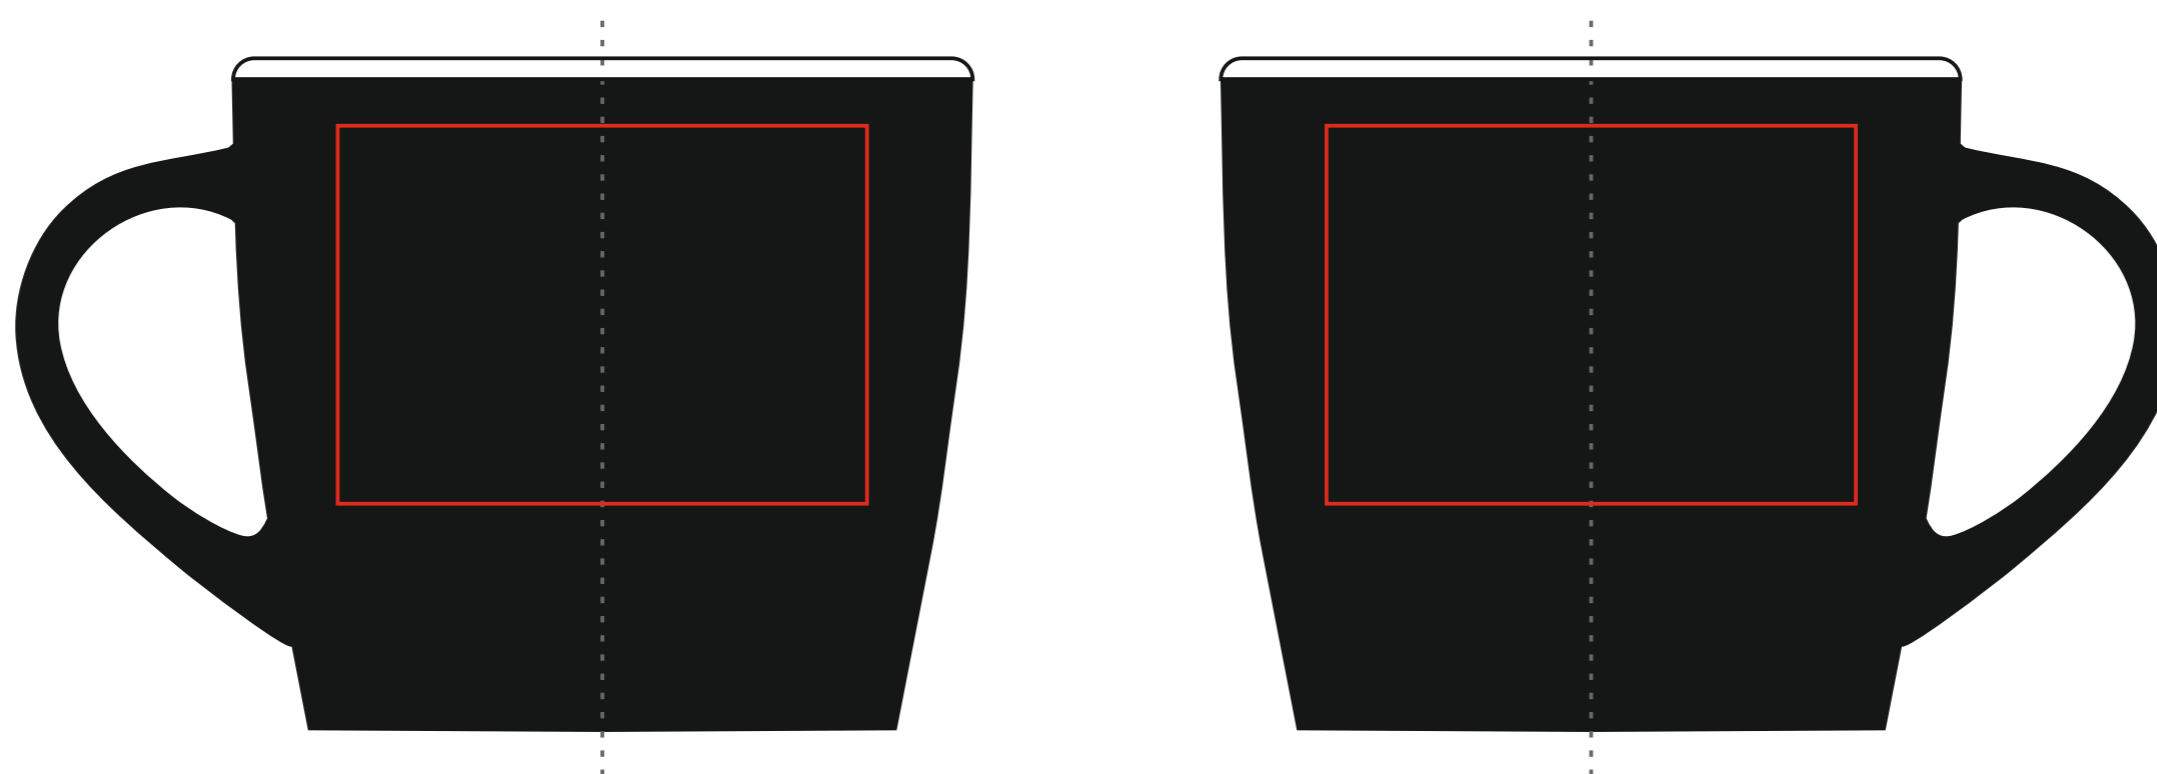

Duran Matt

320 ml / h: 88 mm / \varnothing 92 mm

Nadruk kalkomanią
Transfer Print 230 x 40 mm

Nadruk kalkomanią
Transfer Print 70 x 50 mm

pole nadruku na uchu
print area on the handle

40 x 10 mm

pole nadruku wewnątrz na ścianie
print area on the inner wall

50 x 20 mm

pole nadruku na dnie (wewnątrz)
print area on the inner bottom

\varnothing 30 mm

pole nadruku na spodzie
print area on the outer bottom

\varnothing 45 mm

Projekty niestandardowe, wykraczające poza sugerowane pole zadruku kalkomanią, prosimy wysłać do działu handlowego w celu konsultacji możliwości zdobienia

Advanced projects which exceed the suggested print area in transfer decorating method are kindly asked to be sent directly to our sales department for verification.

Legenda/Description

- Nadruk bezpośredni (Direct Print)

- Nadruk kalkomanią (Transfer Print)