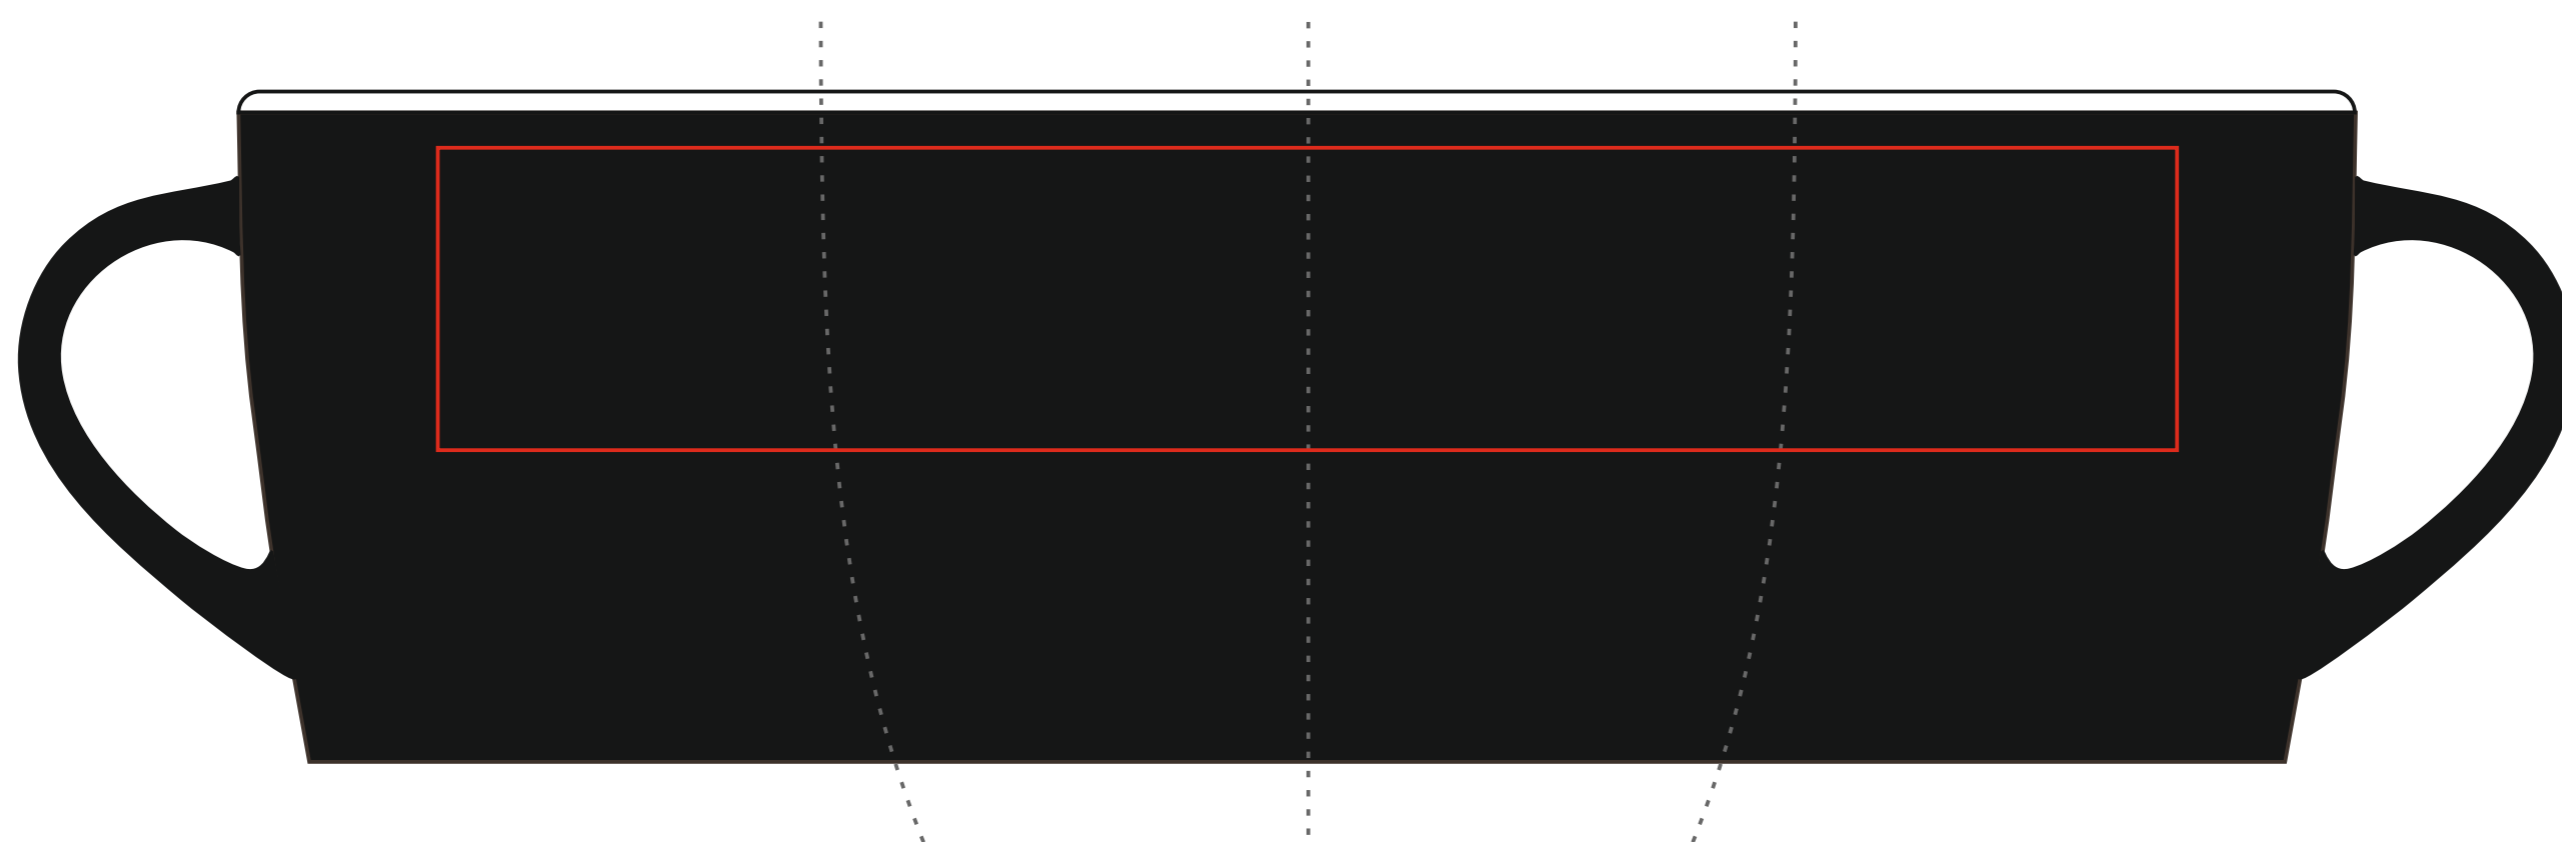

Duran Matt

320 ml / h: 88 mm / \varnothing 92 mm

Nadruk kalkomanią
Transfer Print 230 x 40 mm

Nadruk kalkomanią
Transfer Print 70 x 50 mm

pole nadruku na uchu
print area on the handle

40 x 10 mm

pole nadruku wewnątrz na ścianie
print area on the inner wall

50 x 20 mm

pole nadruku na dnie (wewnątrz)
print area on the inner bottom

\varnothing 30 mm

pole nadruku na spodzie
print area on the outer bottom

\varnothing 45 mm

Projekty niestandardowe, wykraczające poza sugerowane pole zadruku kalkomanią, prosimy wysłać do działu handlowego w celu konsultacji możliwości zdobienia

Advanced projects which exceed the suggested print area in transfer decorating method are kindly asked to be sent directly to our sales department for verification.

Legenda/Description

- Nadruk bezpośredni (Direct Print)

- Nadruk kalkomanią (Transfer Print)