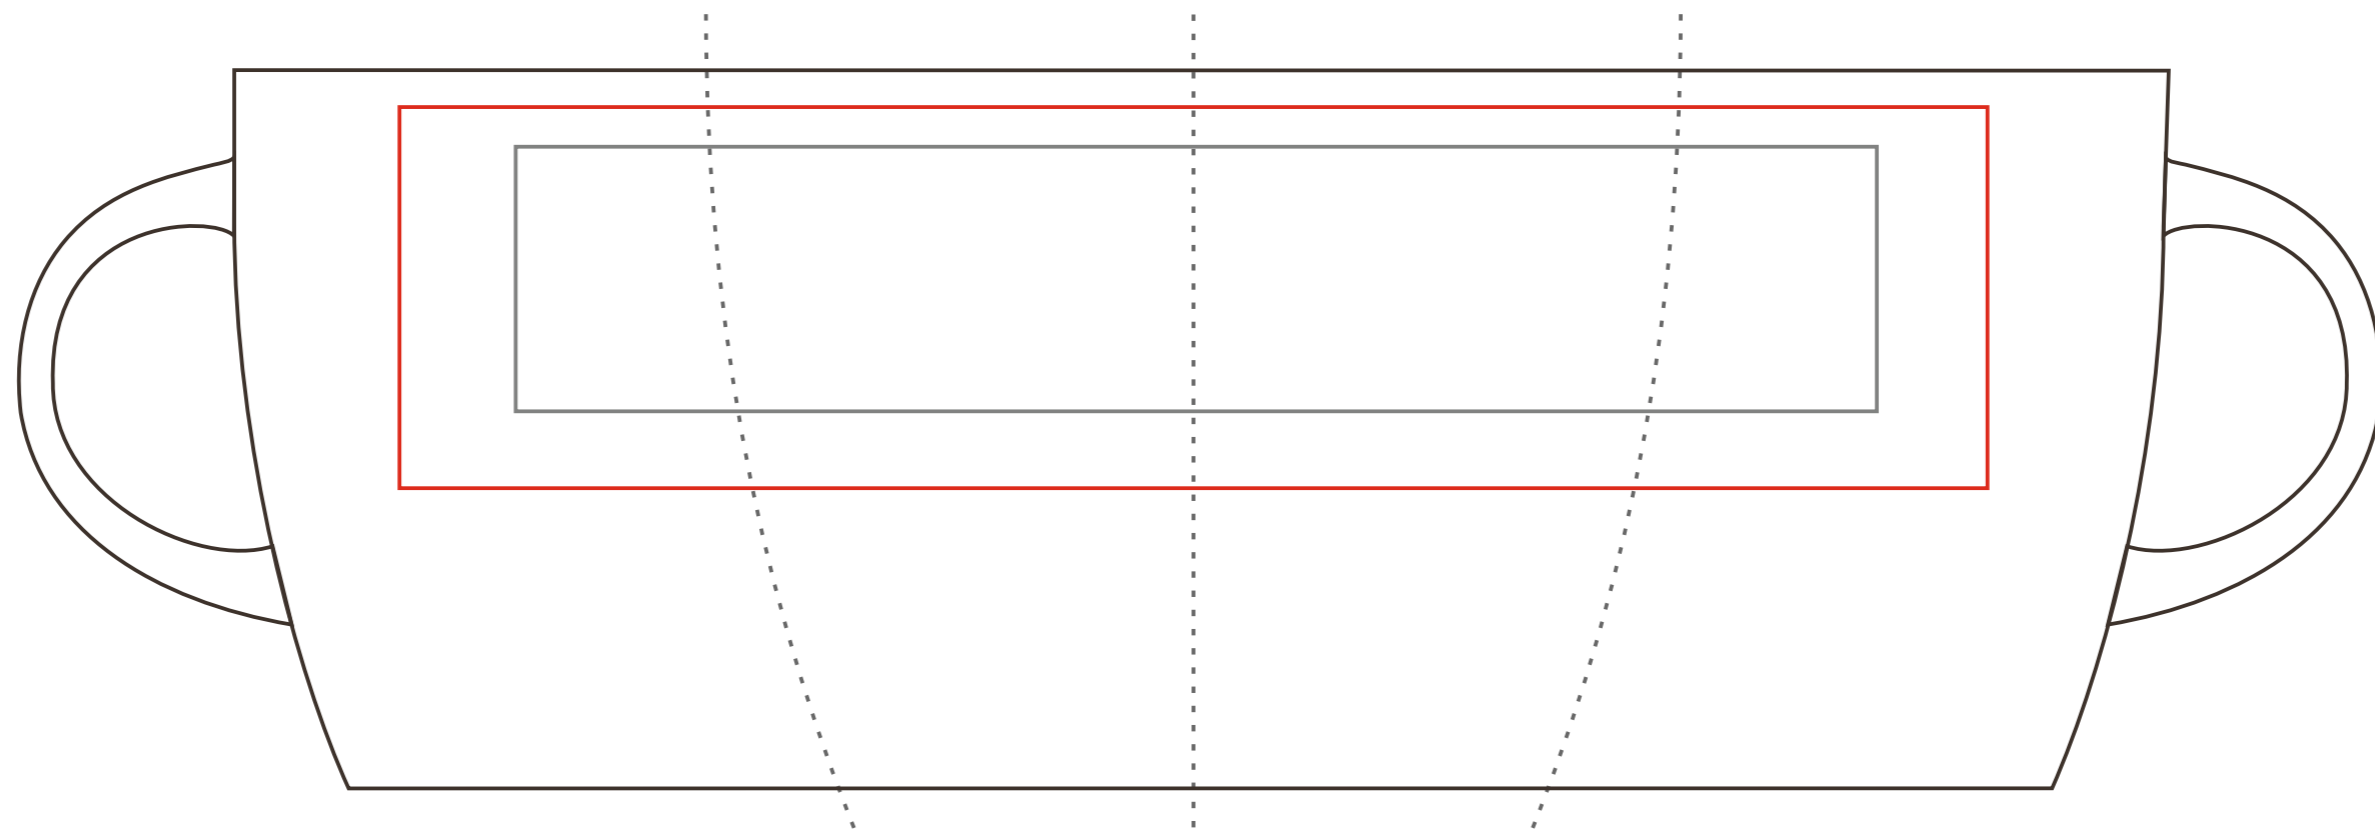

Specta

280 ml / h: 95 mm / ø 82 mm

Nadruk bezpośredni
Direct print 180 x 35 mm

Nadruk kalkomanią
Transfer Print 210 x 50 mm

Nadruk bezpośredni
Direct print 55 x 35 mm

Nadruk kalkomanią
Transfer Print 65 x 70 mm

pole nadruku na uchu
print area on the handle

50 x 10 mm

pole nadruku na dnie (wewnątrz)
print area on the inner bottom

Ø 30 mm

pole nadruku wewnątrz na ścianie
print area on the inner wall

50 x 15 mm

pole nadruku na spodzie
print area on the outer bottom

Ø 30 mm

Projekty niestandardowe, wykraczające poza sugerowane pole zadruku kalkomanią, prosimy wysłać do działu handlowego w celu konsultacji możliwości zdobienia

Advanced projects which exceed the suggested print area in transfer decorating method are kindly asked to be sent directly to our sales department for verification.

Legenda/Description

- Nadruk bezpośredni (Direct Print)
- Nadruk kalkomanią (Transfer Print)