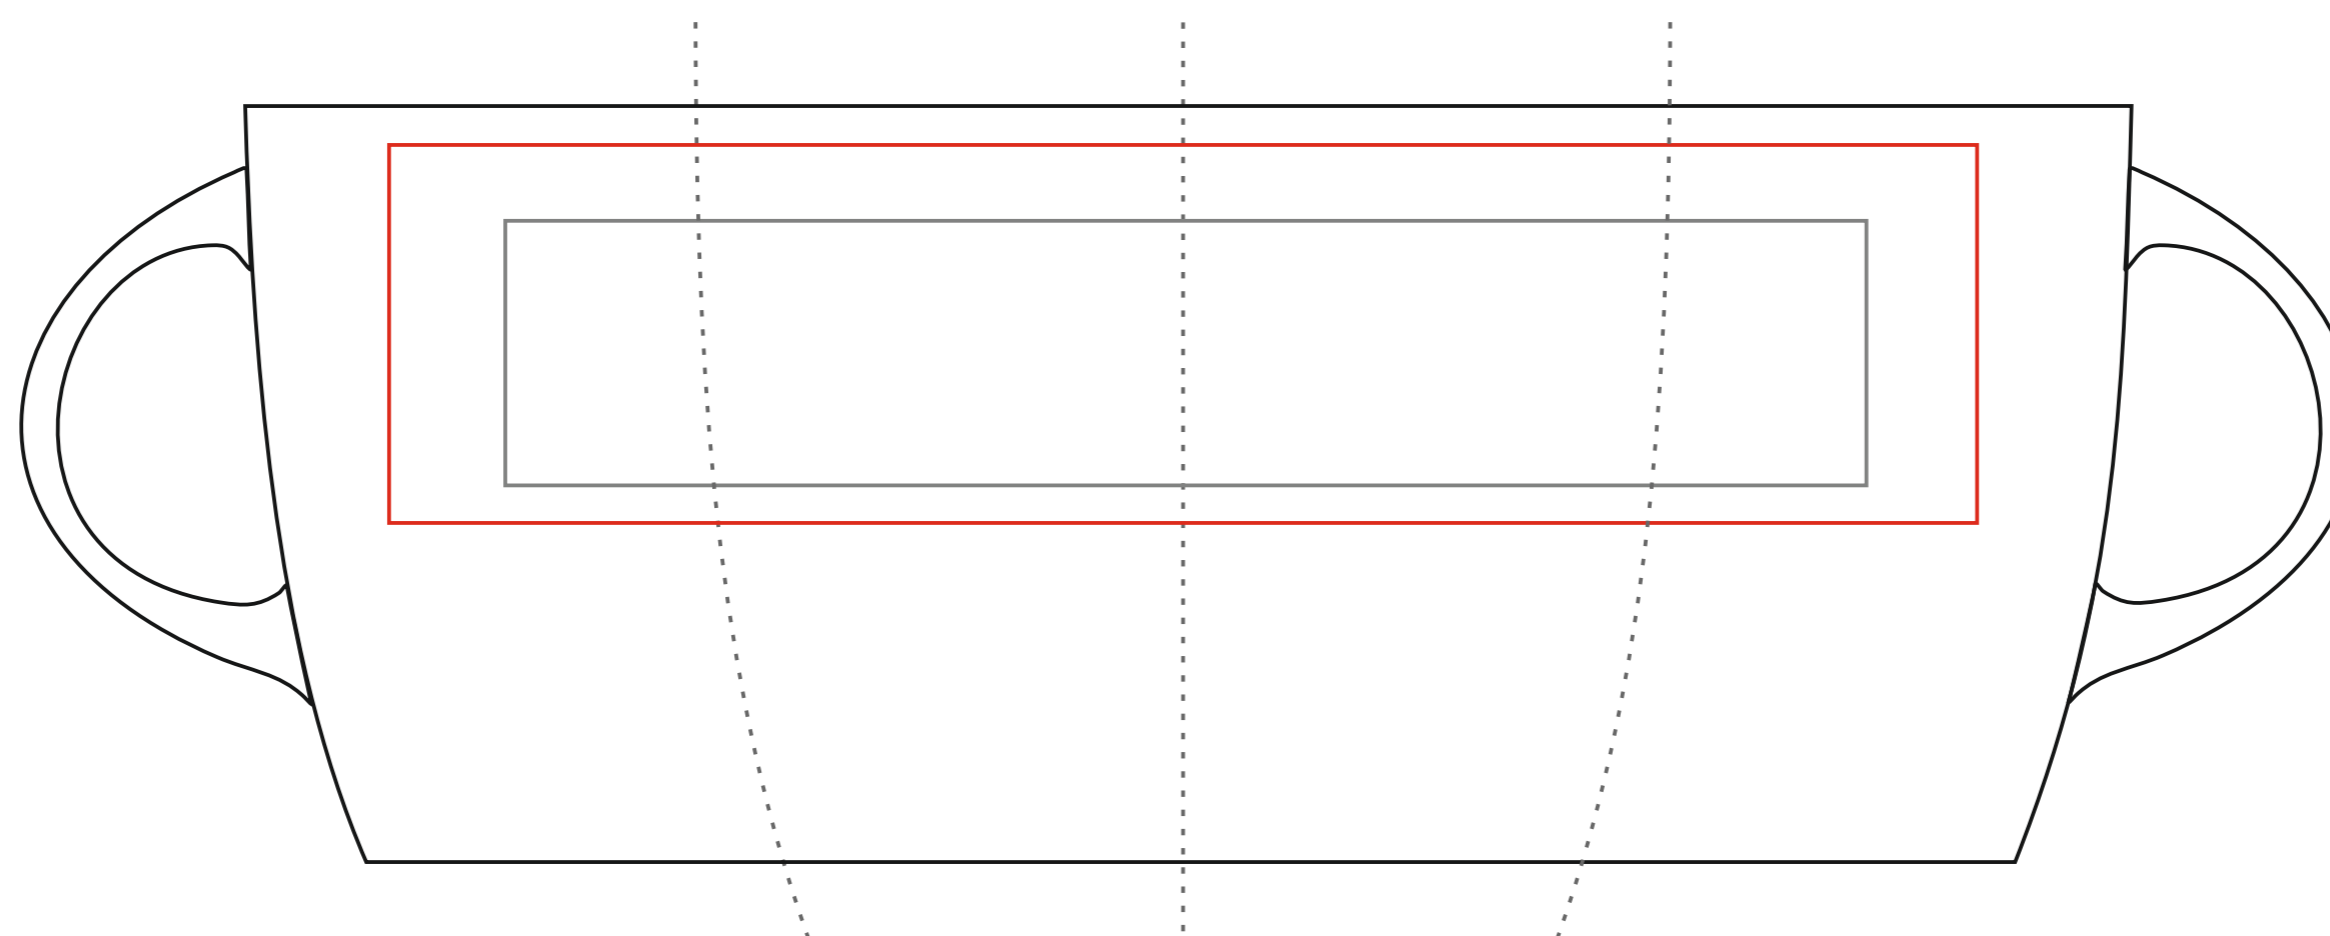

300 ml / h: 100 mm / ø 81 mm

Nadruk bezpośredni  
Direct print 180 x 35 mm

Nadruk kalkomanią  
Transfer Print 220 x 50 mm

Nadruk bezpośredni  
Direct print 55 x 35mm

Nadruk kalkomanią  
Transfer Print 60 x 60 mm

pole nadruku na uchu  
print area on the handle

40 x 10 mm

pole nadruku na dnie (wewnątrz)  
print area on the inner bottom

Ø 25 mm

pole nadruku wewnątrz na ścianie  
print area on the inner wall

40 x 20 mm

pole nadruku na spodzie  
print area on the outer bottom

Ø 30 mm

Projekty niestandardowe, wykraczające poza sugerowane pole zadruku kalkomanią, prosimy wysłać do działu handlowego w celu konsultacji możliwości zdobienia

## Legenda/Description

- Nadruk bezpośredni (Direct Print)
- Nadruk kalkomanią (Transfer Print)