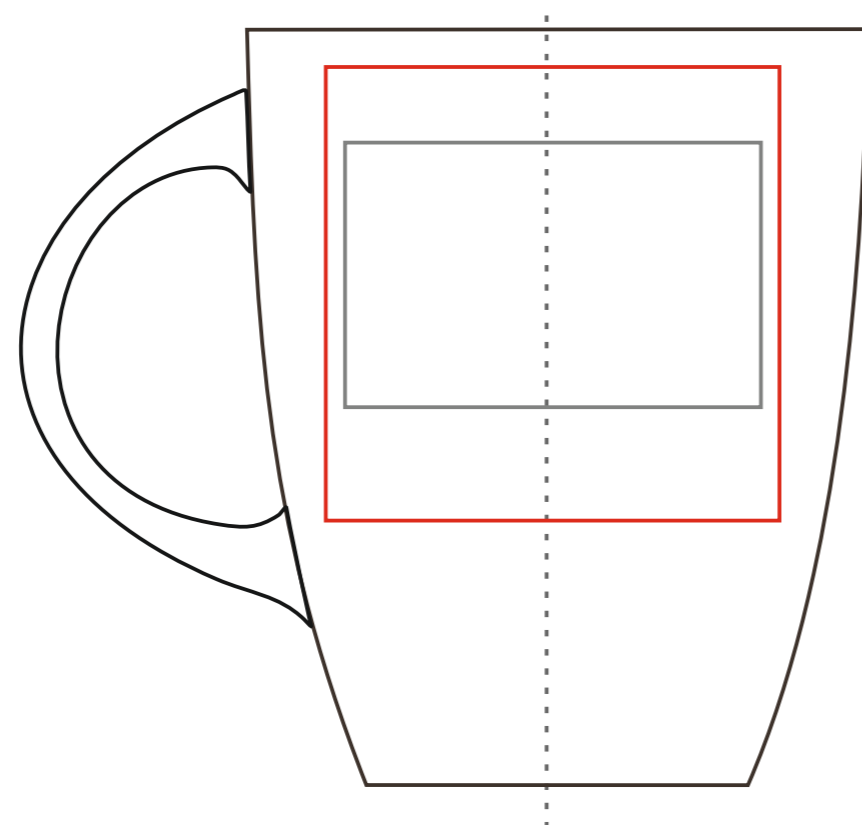

300 ml / h: 100 mm / ø 81 mm

Nadruk bezpośredni  
Direct print 180 x 35 mm

Nadruk kalkomanią  
Transfer Print 220 x 50 mm

Nadruk bezpośredni  
Direct print 55 x 35mm

Nadruk kalkomanią  
Transfer Print 60 x 60 mm

pole nadruku na uchu  
print area on the handle

40 x 10 mm

pole nadruku na dnie (wewnątrz)  
print area on the inner bottom

Ø 25 mm

pole nadruku wewnątrz na ścianie  
print area on the inner wall

40 x 20 mm

pole nadruku na spodzie  
print area on the outer bottom

Ø 30 mm

Projekty niestandardowe, wykraczające poza sugerowane pole zadruku kalkomanią, prosimy wysłać do działu handlowego w celu konsultacji możliwości zdobienia

## Legenda/Description

- Nadruk bezpośredni (Direct Print)
- Nadruk kalkomanią (Transfer Print)