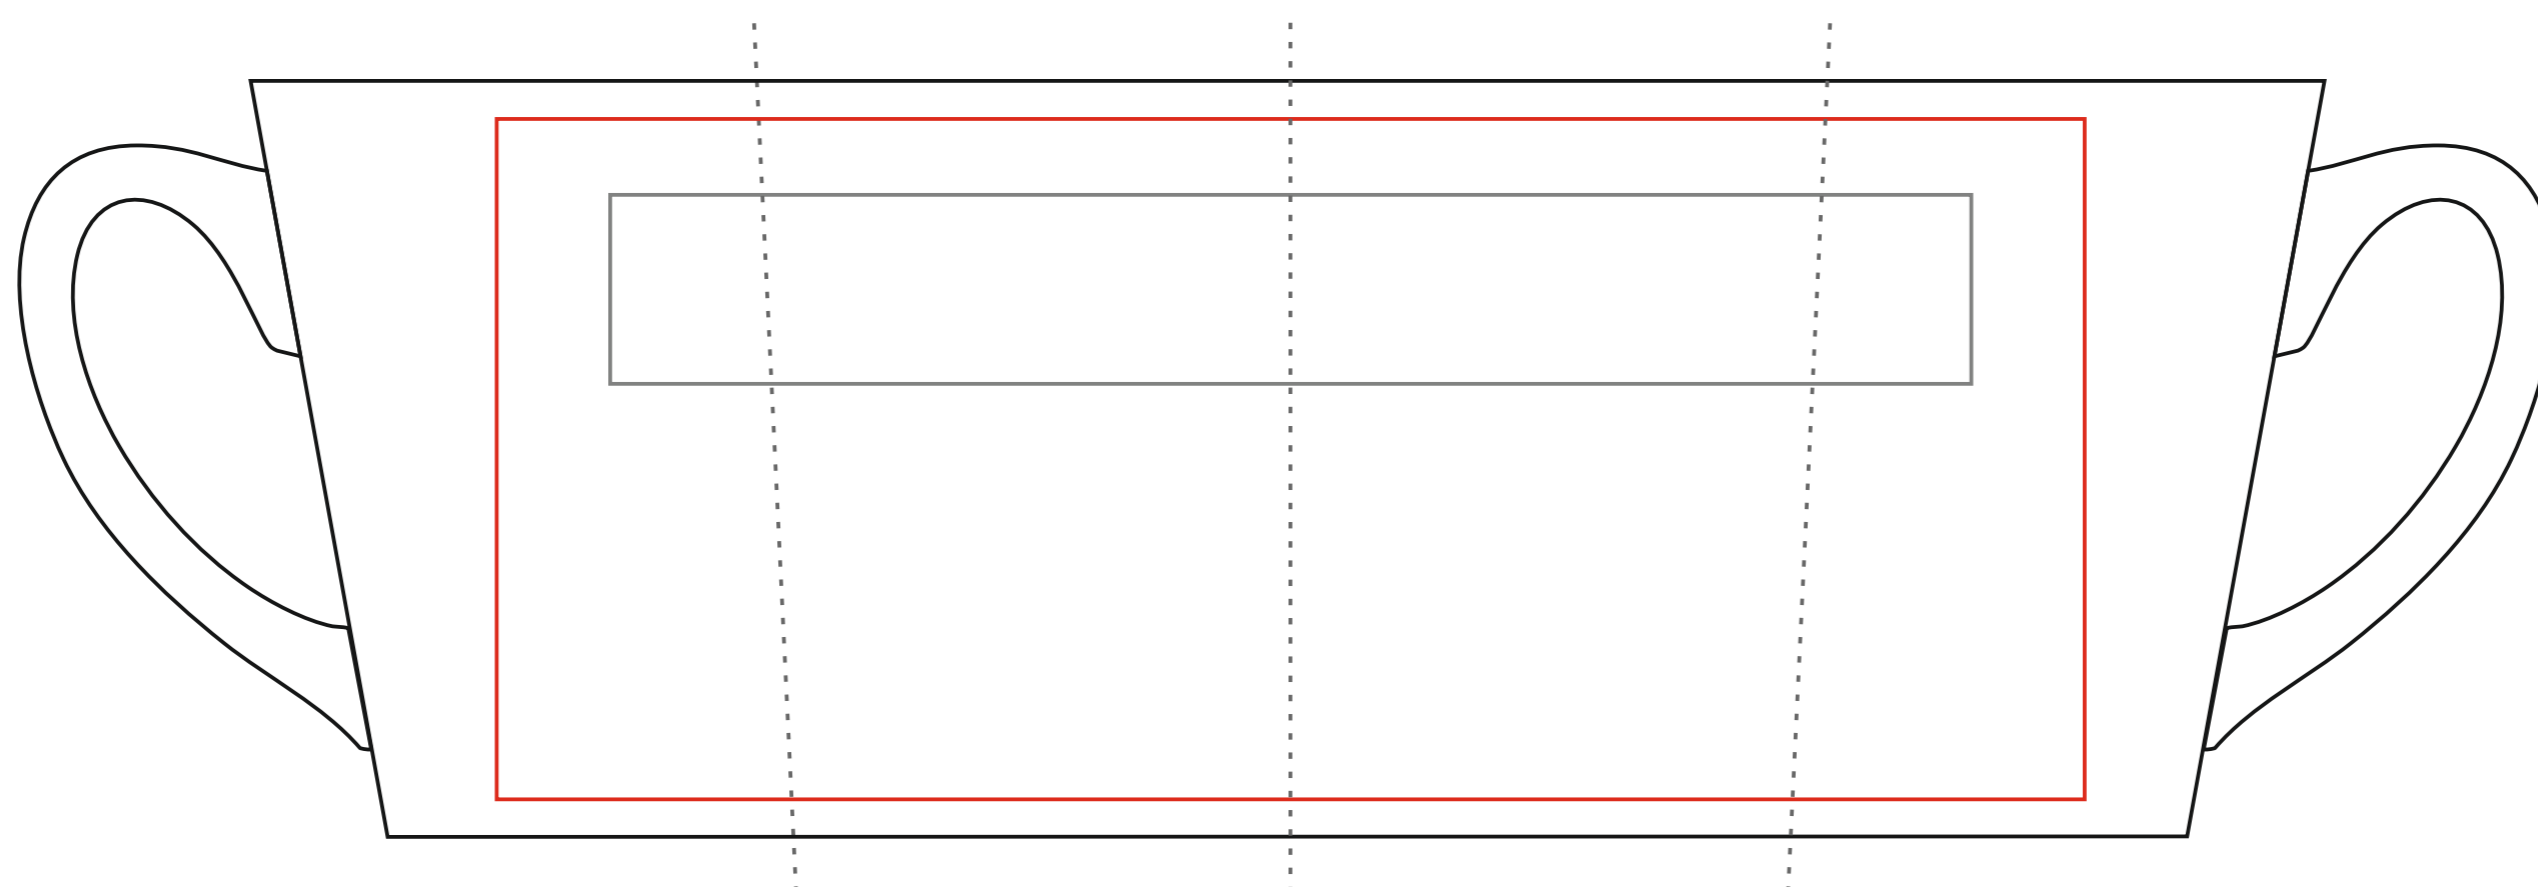

Cosmos

340 ml / h: 100 mm / ϕ 90 mm

Nadruk bezpośredni
Direct print

180 x 25 mm

Nadruk kalkomanią
Transfer Print

210 x 90 mm

Nadruk bezpośredni
Direct print

50 x 25mm

Nadruk kalkomanią
Transfer Print

60 x 75 mm

pole nadruku na uchu
print area on the handle

50 x 10 mm

pole nadruku wewnątrz na ścianie
print area on the inner wall

50 x 20 mm

pole nadruku na dnie (wewnątrz)
print area on the inner bottom

ϕ 30 mm

pole nadruku na spodzie
print area on the outer bottom

ϕ 40 mm

Projekty niestandardowe, wykraczające poza sugerowane pole zadruku kalkomanią, prosimy wysłać do działu handlowego w celu konsultacji możliwości zdobienia

Advanced projects which exceed the suggested print area in transfer decorating method are kindly asked to be sent directly to our sales department for verification.

Legenda/Description

- Nadruk bezpośredni (Direct Print)