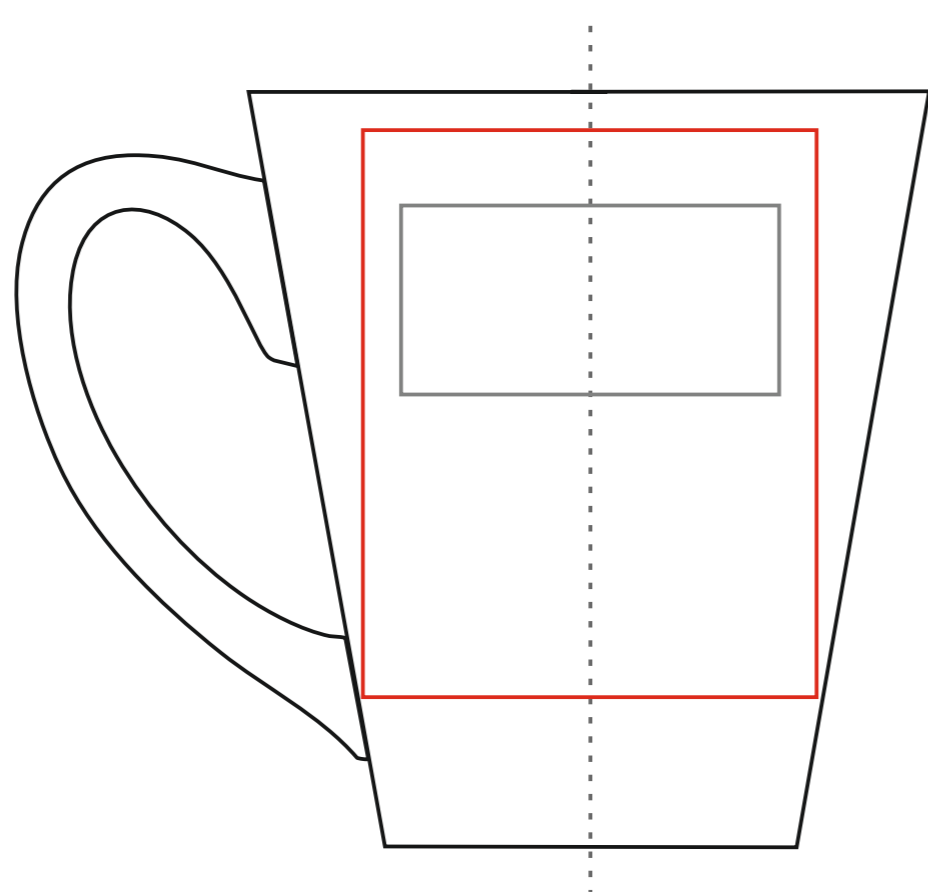

Cosmos

340 ml / h: 100 mm / ϕ 90 mm

Nadruk bezpośredni
Direct print

180 x 25 mm

Nadruk kalkomanią
Transfer Print

210 x 90 mm

Nadruk bezpośredni
Direct print

50 x 25mm

Nadruk kalkomanią
Transfer Print

60 x 75 mm

pole nadruku na uchu
print area on the handle

50 x 10 mm

pole nadruku wewnątrz na ścianie
print area on the inner wall

50 x 20 mm

pole nadruku na dnie (wewnątrz)
print area on the inner bottom

ϕ 30 mm

pole nadruku na spodzie
print area on the outer bottom

ϕ 40 mm

Projekty niestandardowe, wykraczające poza sugerowane pole zadruku kalkomanią, prosimy wysłać do działu handlowego w celu konsultacji możliwości zdobienia

Advanced projects which exceed the suggested print area in transfer decorating method are kindly asked to be sent directly to our sales department for verification.

Legenda/Description

- Nadruk bezpośredni (Direct Print)